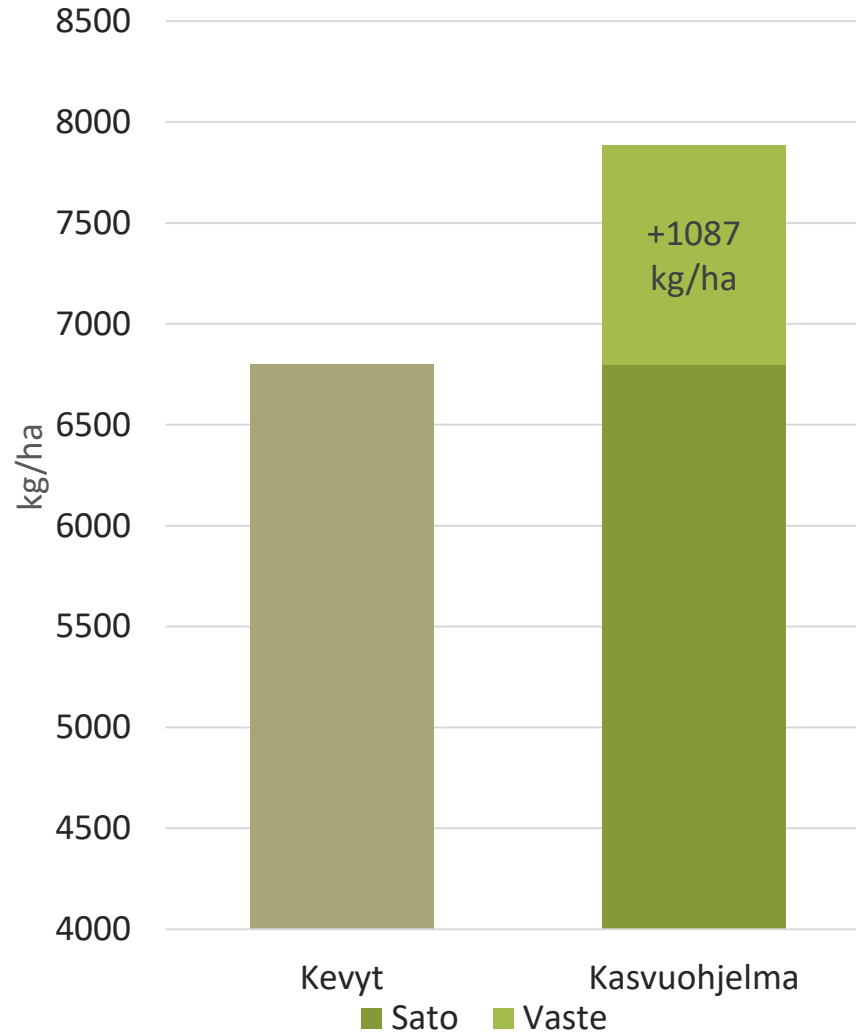

AVENUE

- Erittäin isojuväinen
- Laonkestävyys hyvä
- Kasvuaika 102,7 pv (viralliset lajikekokeet)

Sato

🌿 Kasvuohjelmamaruuduilla tehdyt toimenpiteet:

- Kylvölannoitus: YaraMila Y1 444 kg/ha
- Kasvinsuojelu Kasvuohjelma:
 - Rikkatorjunta: Pixxaro EC 0,25 l/ha + Premium Classic SX 12 g
 - Lehtilannoitus: YaraVita Gramitrel B 2 l/ha
 - Korrensäätö: Moddus Evo 0,25 l
 - Lisälannoitus: YaraBela Sulfan 135kg/ha
 - Tautitorjunta: Elatus Era 0,6 l/ha

🌿 Kevytruuduilla vain rikkojen torjunta ja kylvölannoitus

Hankkija 

OLOSUHTEET KYLVÖSTÄ SADONKORJUUSEEN

3.5.-15.8.2021, HALIKKO

- Kylvö 3.5.2021
- Maalaji: m HtMr
- pH: 6,8
- Kertynyt sademäärä yhteensä: 279,75 mm
- Lämpösumma yhteensä: 1265,9 °Cvrk