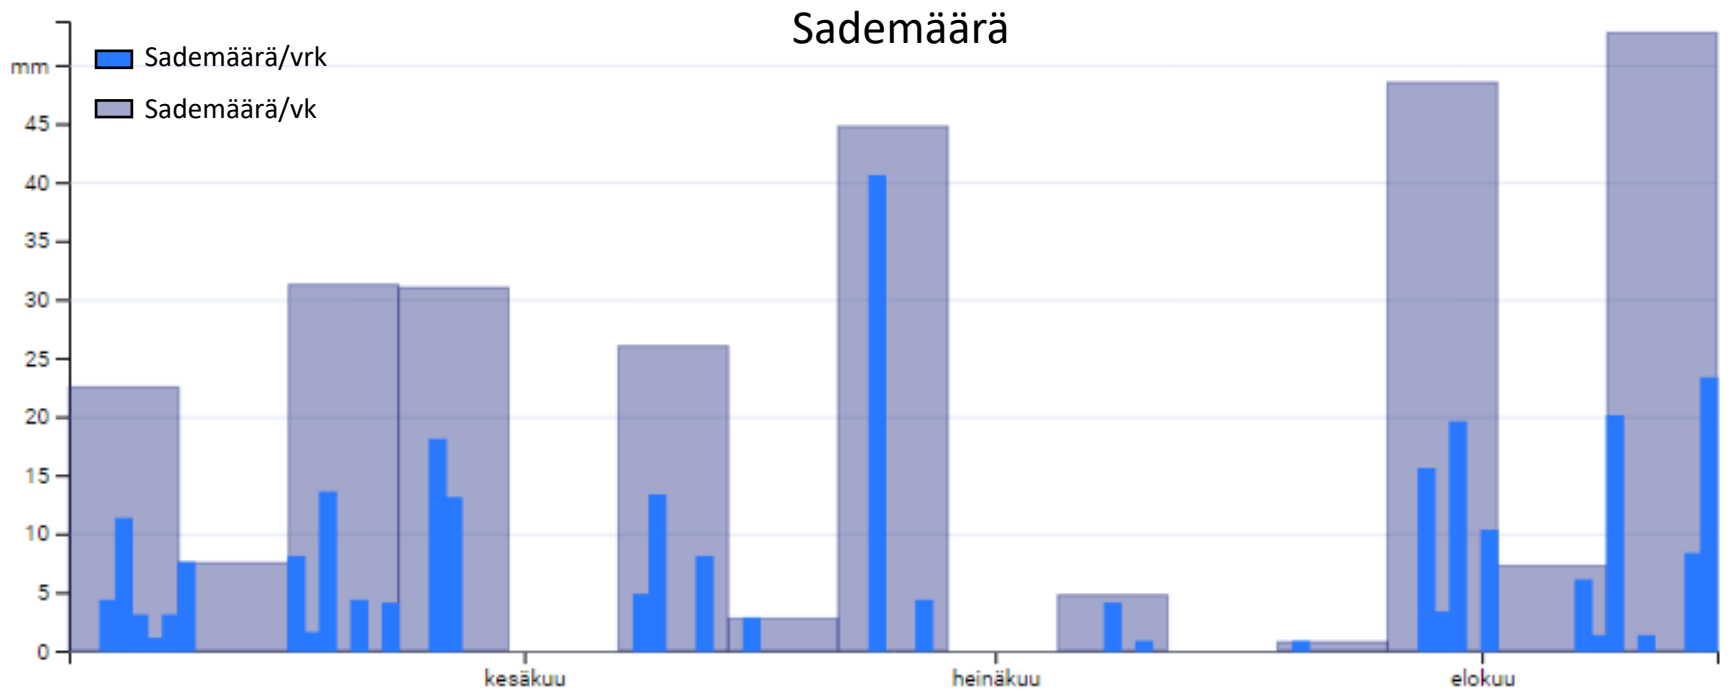

## EASTWAY

- Kasvuaikaansa (97,3 pv) nähden yksi satoisimmista 2-tahoisista ohralajikkeista
- Tuottaa laadukasta, isojuväistä ja matalan valkuaispitoisuuden omaavaa satoa
- Erittäin vahvakortinen

Sato ja hehtolitrapaino

- Kasvuohjelmamaruuduilla tehdyt toimenpiteet:
  - Kylvölannoitus: YaraMila Y1 444 kg/ha
  - Kasvinsuojelu Kasvuohjelma:
    - Rikkatorjunta: Pixxaro EC 0,25 l/ha + Premium Classic SX 12 g
    - Lehtilannoitus: YaraVita Gramitrel B 2 l/ha
    - Korrensäätö: Moddus Evo 0,25 l
    - Lisälannoitus: YaraBela Sulfan 135kg/ha
    - Tautitorjunta: Elatus Era 0,6 l/ha
- Kevytruuduilla vain rikkojen torjunta ja kylvölannoitus

# OLOSUHTEET KYLVÖSTÄ SADONKORJUUSEEN

3.5.-15.8.2021, HALIKKO

- Kylvö 3.5.2021
- Maalaji: m HtMr
- pH: 6,8
- Kertynyt sademäärä yhteensä: 279,75 mm
- Lämpösumma yhteensä: 1265,9 °Cvrk