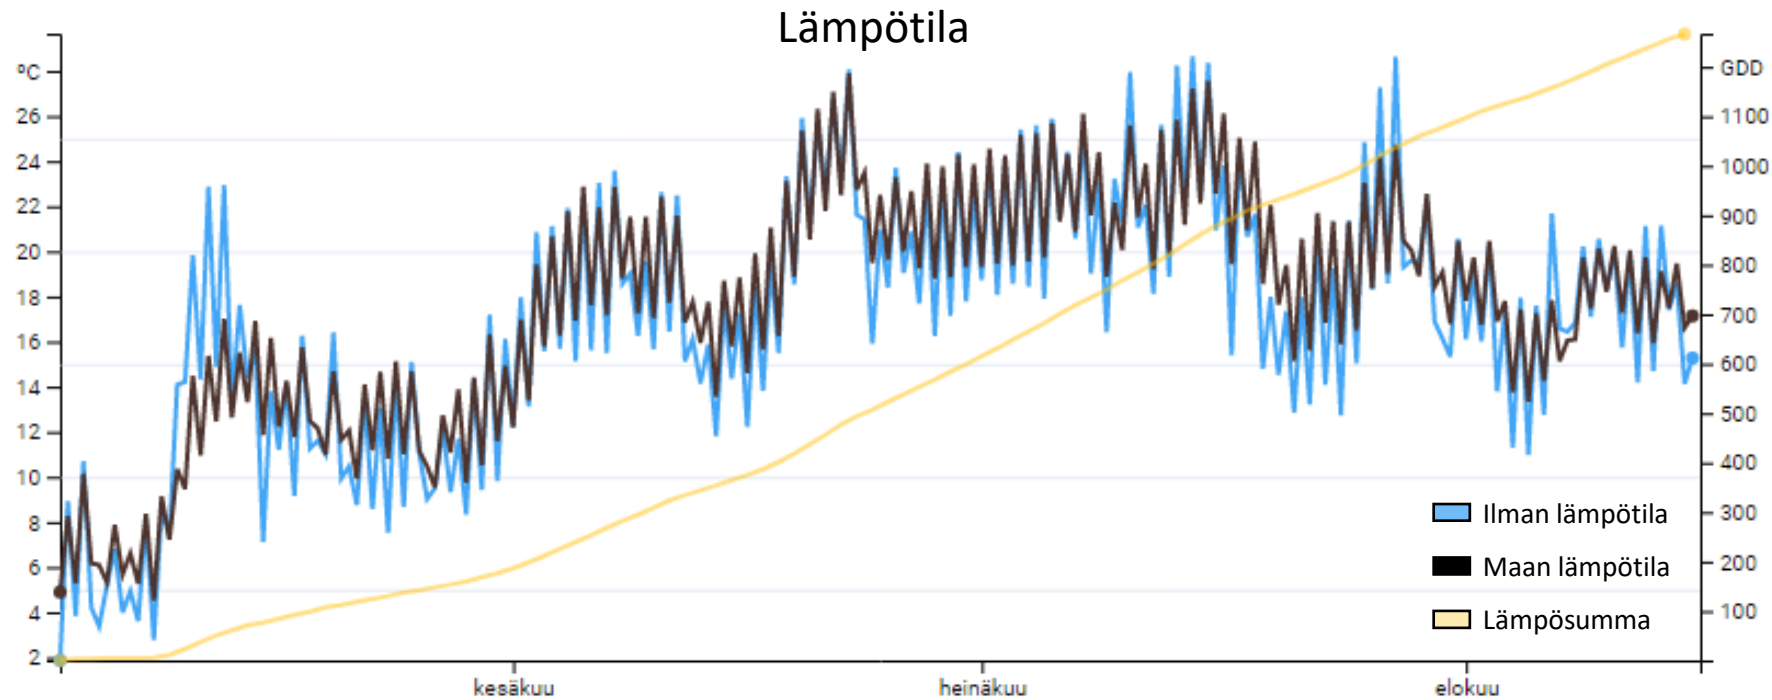

## EASTWAY

- Kasvuaikaansa (97,3 pv) nähden yksi satoisimmista 2-tahoisista ohralajikkeista
- Tuottaa laadukasta, isojuväistä ja matalan valkuaispitoisuuden omaavaa satoa
- Erittäin vahvakortinen

Sato ja hehtolitrapaino

- Kasvuohjelmamaruuduilla tehdyt toimenpiteet:
  - Kylvölannoitus: YaraMila Y1 444 kg/ha
  - Kasvinsuojelu Kasvuohjelma:
    - Rikkatorjunta: Pixxaro EC 0,25 l/ha + Premium Classic SX 12 g
    - Lehtilannoitus: YaraVita Gramitrel B 2 l/ha
    - Korrensäätö: Moddus Evo 0,25 l
    - Lisälannoitus: YaraBela Sulfan 135kg/ha
    - Tautitorjunta: Elatus Era 0,6 l/ha
- Kevytruuduilla vain rikkojen torjunta ja kylvölannoitus

# OLOSUHTEET KYLVÖSTÄ SADONKORJUUSEEN

3.5.-15.8.2021, HALIKKO

- Kylvö 3.5.2021
- Maalaji: m HtMr
- pH: 6,8
- Kertynyt sademäärä yhteensä: 279,75 mm
- Lämpösumma yhteensä: 1265,9 °Cvrk