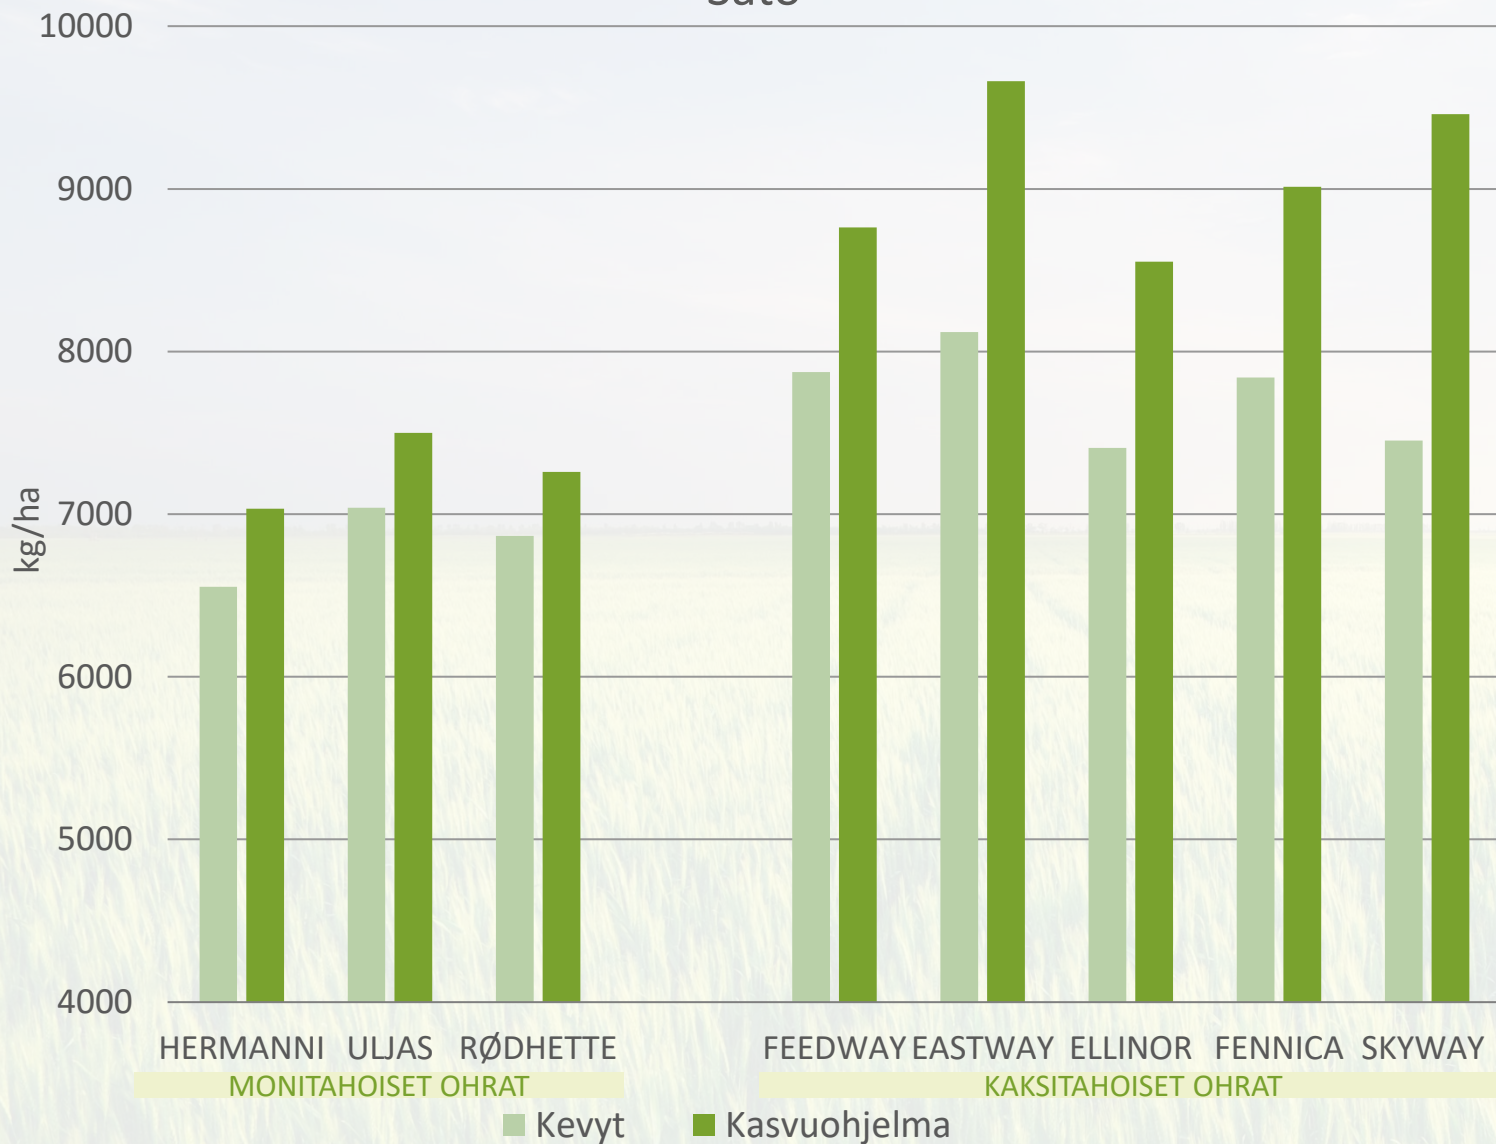

## EASTWAY

- Kasvuaikaansa (97,3 pv) nähden yksi satoisimmista 2-tahoisista ohralajikkeista
- Tuottaa laadukasta, isojuväistä ja matalan valkuaispitoisuuden omaavaa satoa
- Erittäin vahvakortinen

Sato ja hehtolitrapaino

- Kasvuohjelmamaruuduilla tehdyt toimenpiteet:
  - Kylvölannoitus: YaraMila Y1 444 kg/ha
  - Kasvinsuojelu Kasvuohjelma:
    - Rikkatorjunta: Pixxaro EC 0,25 l/ha + Premium Classic SX 12 g
    - Lehtilannoitus: YaraVita Gramitrel B 2 l/ha
    - Korrensäätö: Moddus Evo 0,25 l
    - Lisälannoitus: YaraBela Sulfan 135kg/ha
    - Tautitorjunta: Elatus Era 0,6 l/ha
- Kevytruuduilla vain rikkojen torjunta ja kylvölannoitus

# OLOSUHTEET KYLVÖSTÄ SADONKORJUUSEEN

3.5.-15.8.2021, HALIKKO

- Kylvö 3.5.2021
- Maalaji: m HtMr
- pH: 6,8
- Kertynyt sademäärä yhteensä: 279,75 mm
- Lämpösumma yhteensä: 1265,9 °Cvrk

# Sato