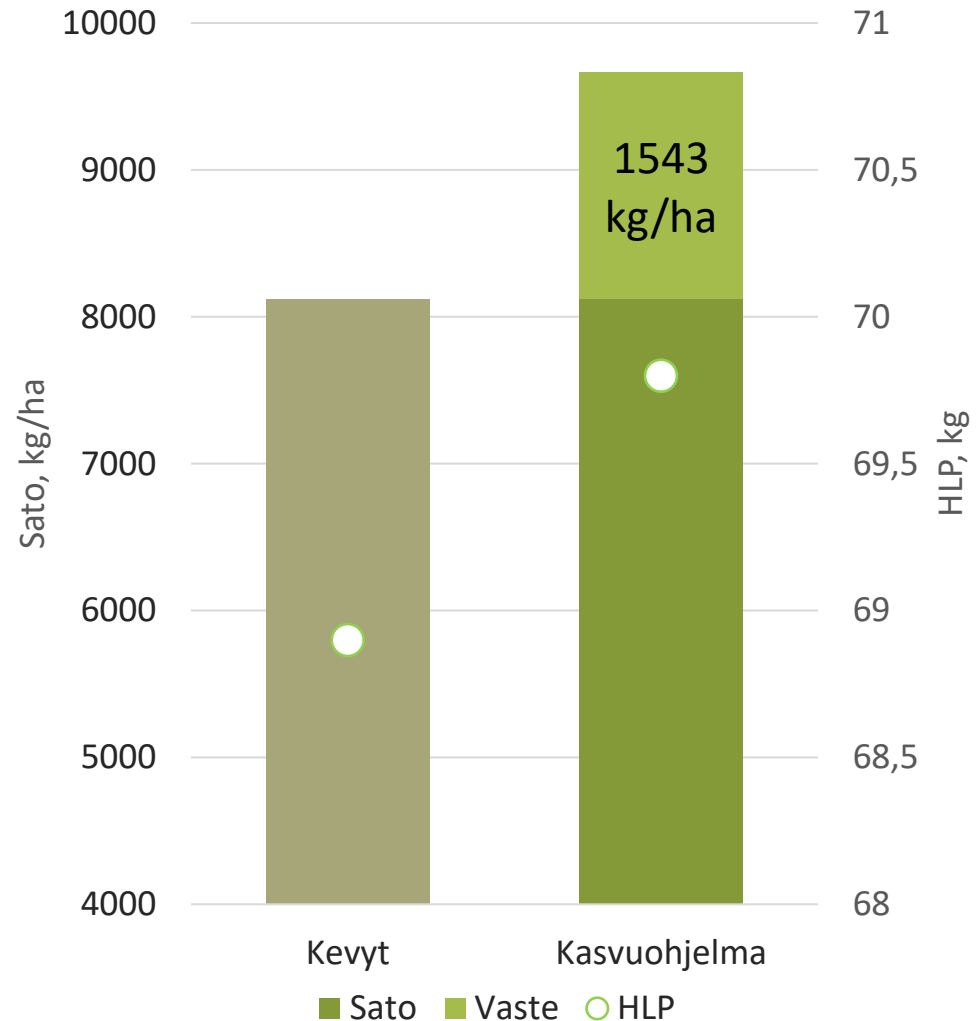

## EASTWAY

- Kasvuaikaansa (97,3 pv) nähden yksi satoisimmista 2-tahoisista ohralajikkeista
- Tuottaa laadukasta, isojuväistä ja matalan valkuaispitoisuuden omaavaa satoa
- Erittäin vahvakortinen

Sato ja hehtolitrapaino

- Kasvuohjelmamaruuduilla tehdyt toimenpiteet:
  - Kylvölannoitus: YaraMila Y1 444 kg/ha
  - Kasvinsuojelu Kasvuohjelma:
    - Rikkatorjunta: Pixxaro EC 0,25 l/ha + Premium Classic SX 12 g
    - Lehtilannoitus: YaraVita Gramitrel B 2 l/ha
    - Korrensäätö: Moddus Evo 0,25 l
    - Lisälannoitus: YaraBela Sulfan 135kg/ha
    - Tautitorjunta: Elatus Era 0,6 l/ha
- Kevytruuduilla vain rikkojen torjunta ja kylvölannoitus

# OLOSUHTEET KYLVÖSTÄ SADONKORJUUSEEN

3.5.-15.8.2021, HALIKKO

- Kylvö 3.5.2021
- Maalaji: m HtMr
- pH: 6,8
- Kertynyt sademäärä yhteensä: 279,75 mm
- Lämpösumma yhteensä: 1265,9 °Cvrk