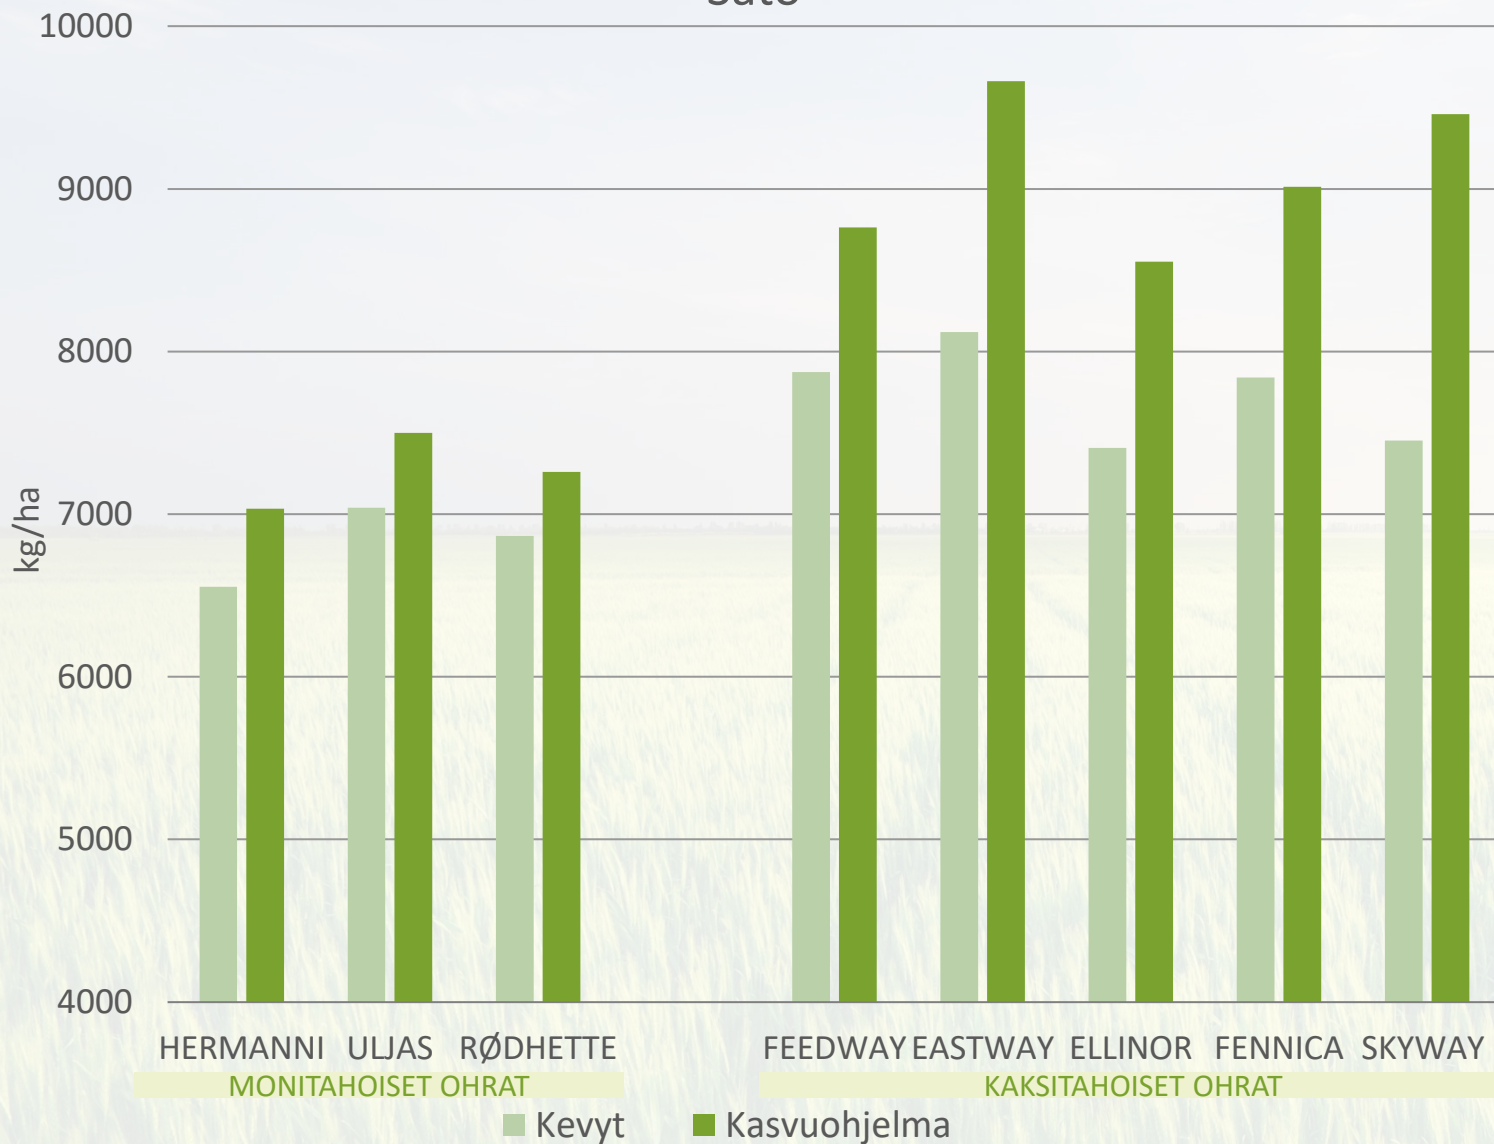

Sato ja hehtolitrapaino

🌿 Kasvuohjelmamaruuduilla tehdyt toimenpiteet:

- Kylvölannoitus: YaraMila Y1 444 kg/ha
- Kasvinsuojelu Kasvuohjelma:
 - Rikkatorjunta: Pixxaro EC 0,25 l/ha + Premium Classic SX 12 g
 - Lehtilannoitus: YaraVita Gramitrel B 2 l/ha
 - Korrensäätö: Moddus Evo 0,25 l
 - Lisälannoitus: YaraBela Sulfan 135kg/ha
 - Tautitorjunta: Elatus Era 0,6 l/ha

🌿 Kevytruuduilla vain rikkojen torjunta ja kylvölannoitus

Hankkija 

OLOSUHTEET KYLVÖSTÄ SADONKORJUUSEEN

3.5.-15.8.2021, HALIKKO

- Kylvö 3.5.2021
- Maalaji: m HtMr
- pH: 6,8
- Kertynyt sademäärä yhteensä: 279,75 mm
- Lämpösumma yhteensä: 1265,9 °Cvrk

Sato

HALIKKO 2021

	HLP, kg		Valkuainen, %		Tärkkelys	
	KO	Kevyt	KO	Kevyt	KO	Kevyt
HERMANNI	71,5	71	13,4	11,9	59	60,5
ULJAS	71,5	71,3	13,1	11,8	59,15	60,4
RØDHETTE	68,5	69,1	12	10,8	60,1	61,3
FEEDWAY	69,8	68,3	12,9	11,7	59,8	60,7
EASTWAY	69,8	68,9	11,8	11,3	60,9	61,3
ELLINOR	68,2	67,3	12	11,6	60,8	60,9
FENNICA	68,7	68,4	12,4	12,3	60,6	60,5
SKYWAY	69,9	68,5	12,5	11,8	60,4	61