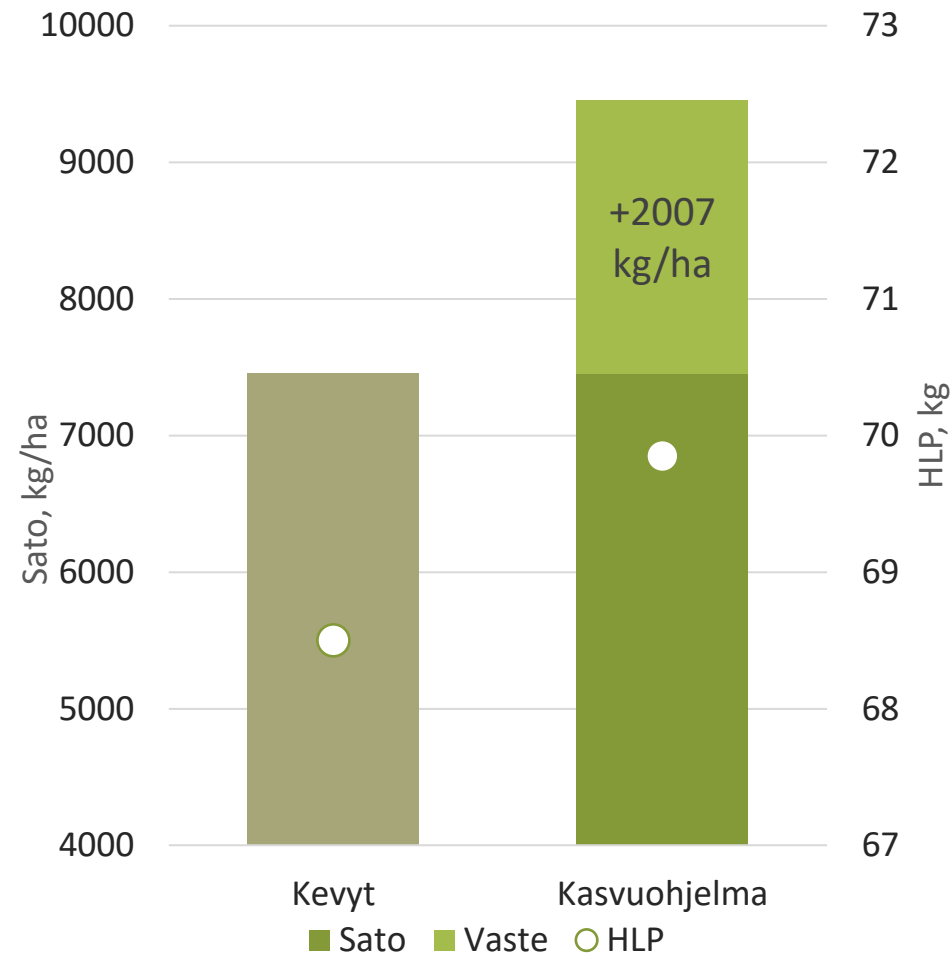

SKYWAY

- Yksi satoisimmista 2-tahoisista ohralajikkeista (kasvu-aika 98,8 vrk, viralliset lajikekokeet)
- Tuottaa laadukasta, isojuväistä ja matalan valkuaispitoisuuden omaavaa satoa
- Lujakortinen

Hankkija

Sato ja hehtolitrapaino

🌿 Kasvuohjelmamaruuduilla tehdyt toimenpiteet:

- Kylvölannoitus: YaraMila Y1 444 kg/ha
- Kasvinsuojelu Kasvuohjelma:
 - Rikkatorjunta: Pixxaro EC 0,25 l/ha + Premium Classic SX 12 g
 - Lehtilannoitus: YaraVita Gramitrel B 2 l/ha
 - Korrensäätö: Moddus Evo 0,25 l
 - Lisälannoitus: YaraBela Sulfan 135kg/ha
 - Tautitorjunta: Elatus Era 0,6 l/ha