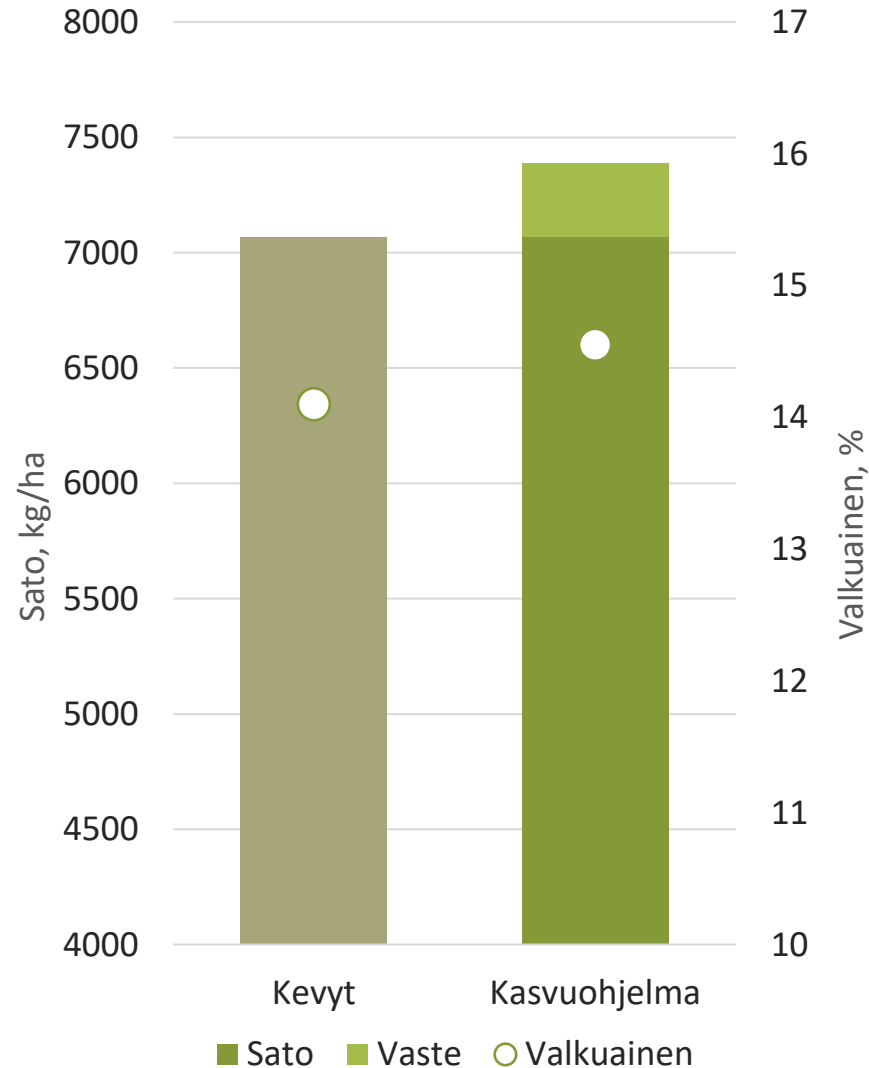

### JAAarli<sup>BOR</sup>

- Keskimittainen ja erittäin laonkestävä korsi
- Vahva myllylaatu: iso jyvä, korkea hehtolitraino
- Valkuaispitoisuus kasvuajaluokkansa parhaimmista
- Kasvu-aika 104,6 pv

Sato ja valkuainen

### Kasvuohjelmamarkkinoilla tehdyt toimenpiteet:

- Kylvölannoitus: YaraMila Y1 444 kg/ha
- Kasvinsuojelu Kasvuohjelma:
  - Rikkatorjunta: Pixxaro EC 0,25 l/ha + Premium Classic SX 12 g
  - Lehtilannoitus: YaraVita Gramitrel B 2 l/ha
  - Korrensäätö: Moddus Evo 0,25 l
  - Lisälannoitus: YaraBela Sulfan 135kg/ha
  - Tautitorjunta: Elatus Era 0,6 l/ha