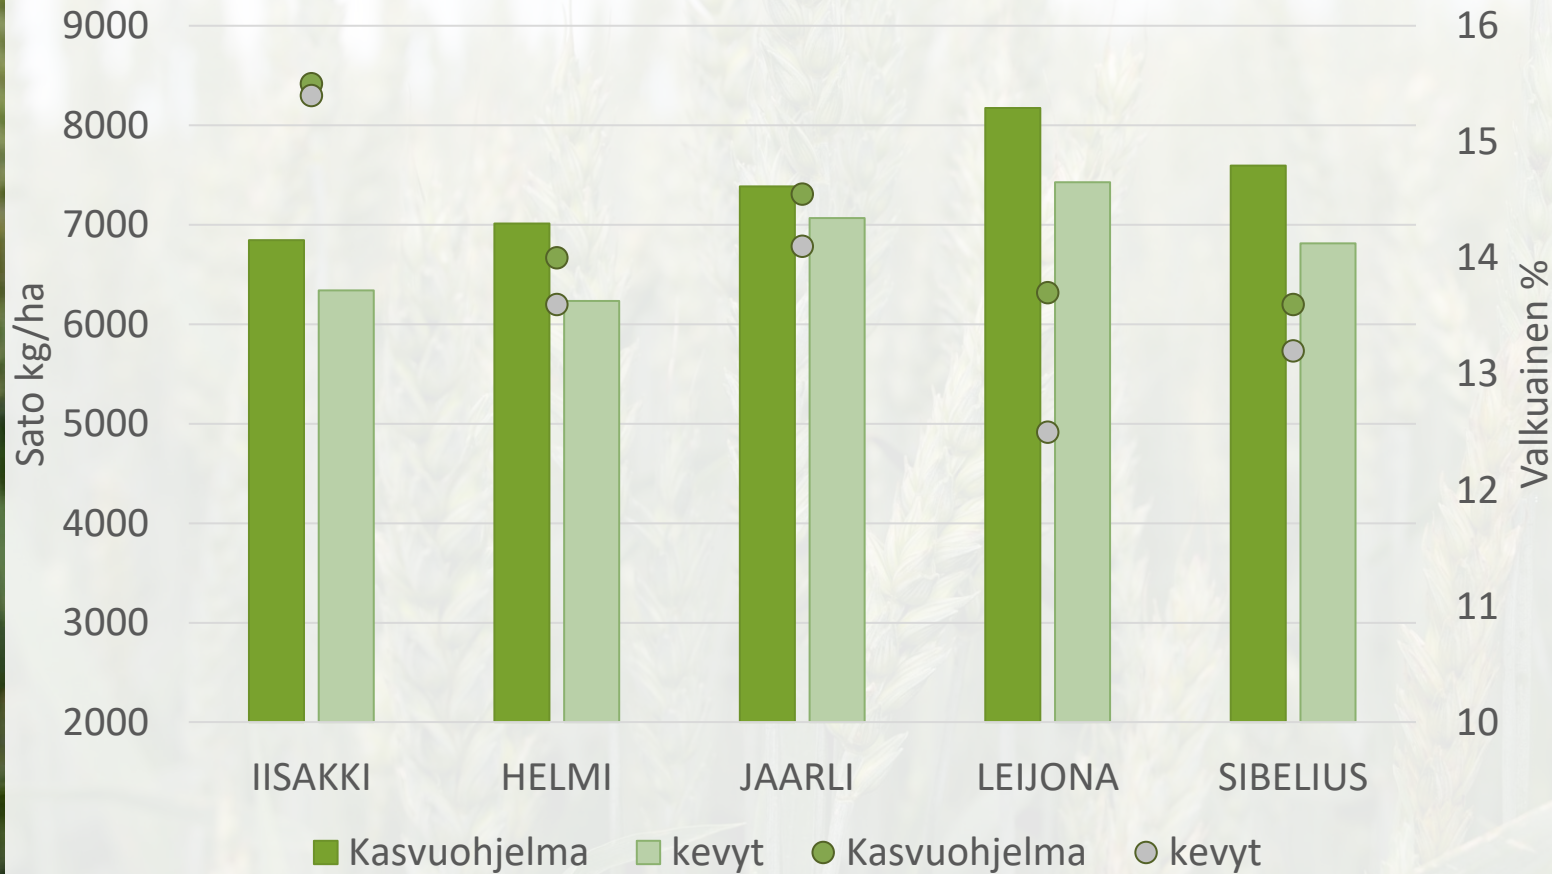

# OLOSUHTEET KYLVÖSTÄ SADONKORJUUSEEN

3.5.-15.8.2021, HALIKKO

- Kylvö 3.5.2021
- Maalaji: m HtMr
- pH: 6,8
- Kertynyt sademäärä yhteensä: 279,75 mm
- Lämpösumma yhteensä: 1265,9 °Cvrk

# HALIKKO 2021

## Kevätvehnä

KASVU-ohjelma	HLP	VALK.	SAKO
IISAKKI	78,1	15,5	301
HELMI	77,4	14	316
JAARLI	81,7	14,6	387
SIBELIUS	81,8	13,6	306
LEIJONA	79,6	13,7	350