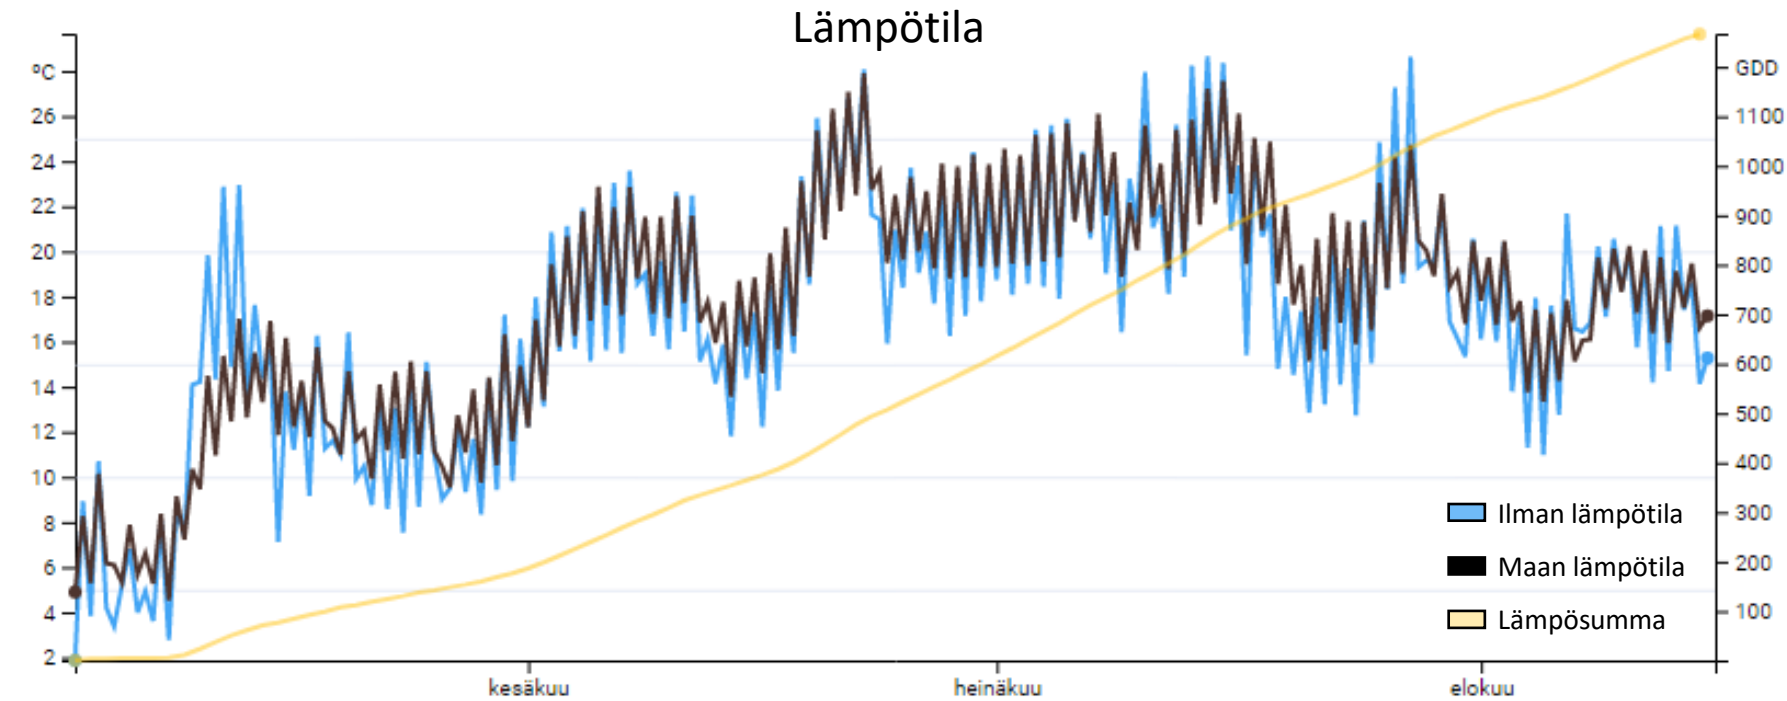

🌿 Kevytruuduilla vain rikkojen torjunta ja kylvölannoitus

Hankkija 

OLOSUHTEET KYLVÖSTÄ SADONKORJUUSEEN

3.5.-15.8.2021, HALIKKO

- Kylvö 3.5.2021
- Maalaji: m HtMr
- pH: 6,8
- Kertynyt sademäärä yhteensä: 279,75 mm
- Lämpösumma yhteensä: 1265,9 °Cvrk

Sato

HALIKKO 2021

	HLP, kg		Valkuainen, %		Tärkkelys	
	KO	Kevyt	KO	Kevyt	KO	Kevyt
HERMANNI	71,5	71	13,4	11,9	59	60,5
ULJAS	71,5	71,3	13,1	11,8	59,15	60,4
RØDHETTE	68,5	69,1	12	10,8	60,1	61,3
FEEDWAY	69,8	68,3	12,9	11,7	59,8	60,7
EASTWAY	69,8	68,9	11,8	11,3	60,9	61,3
ELLINOR	68,2	67,3	12	11,6	60,8	60,9
FENNICA	68,7	68,4	12,4	12,3	60,6	60,5
SKYWAY	69,9	68,5	12,5	11,8	60,4	61