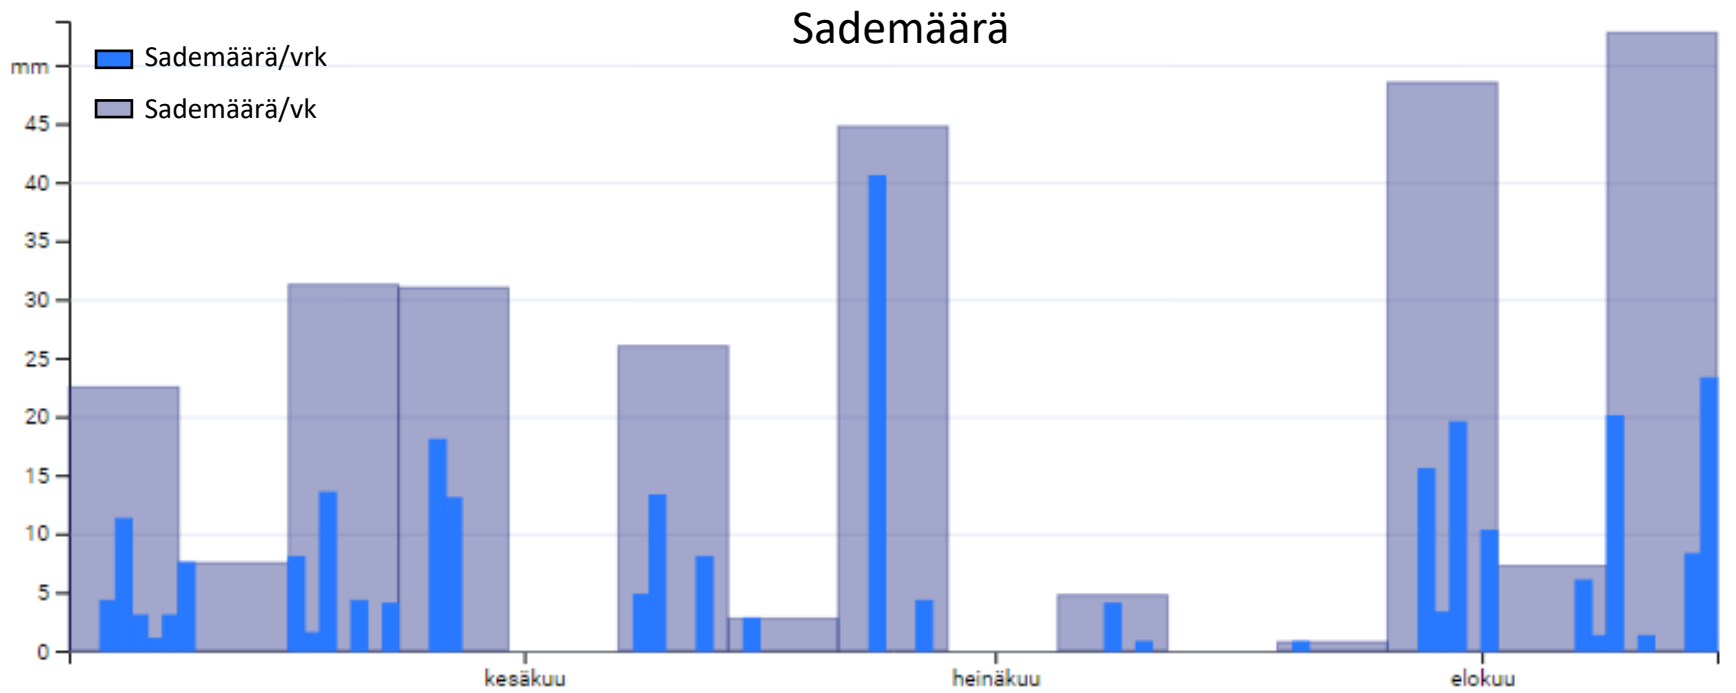

🌿 Kevytruuduilla vain rikkojen torjunta ja kylvölannoitus

Hankkija 

OLOSUHTEET KYLVÖSTÄ SADONKORJUUSEEN

3.5.-15.8.2021, HALIKKO

- Kylvö 3.5.2021
- Maalaji: m HtMr
- pH: 6,8
- Kertynyt sademäärä yhteensä: 279,75 mm
- Lämpösumma yhteensä: 1265,9 °Cvrk

Sato

HALIKKO 2021

	HLP, kg		Valkuainen, %		Tärkkelys	
	KO	Kevyt	KO	Kevyt	KO	Kevyt
HERMANNI	71,5	71	13,4	11,9	59	60,5
ULJAS	71,5	71,3	13,1	11,8	59,15	60,4
RØDHETTE	68,5	69,1	12	10,8	60,1	61,3
FEEDWAY	69,8	68,3	12,9	11,7	59,8	60,7
EASTWAY	69,8	68,9	11,8	11,3	60,9	61,3
ELLINOR	68,2	67,3	12	11,6	60,8	60,9
FENNICA	68,7	68,4	12,4	12,3	60,6	60,5
SKYWAY	69,9	68,5	12,5	11,8	60,4	61