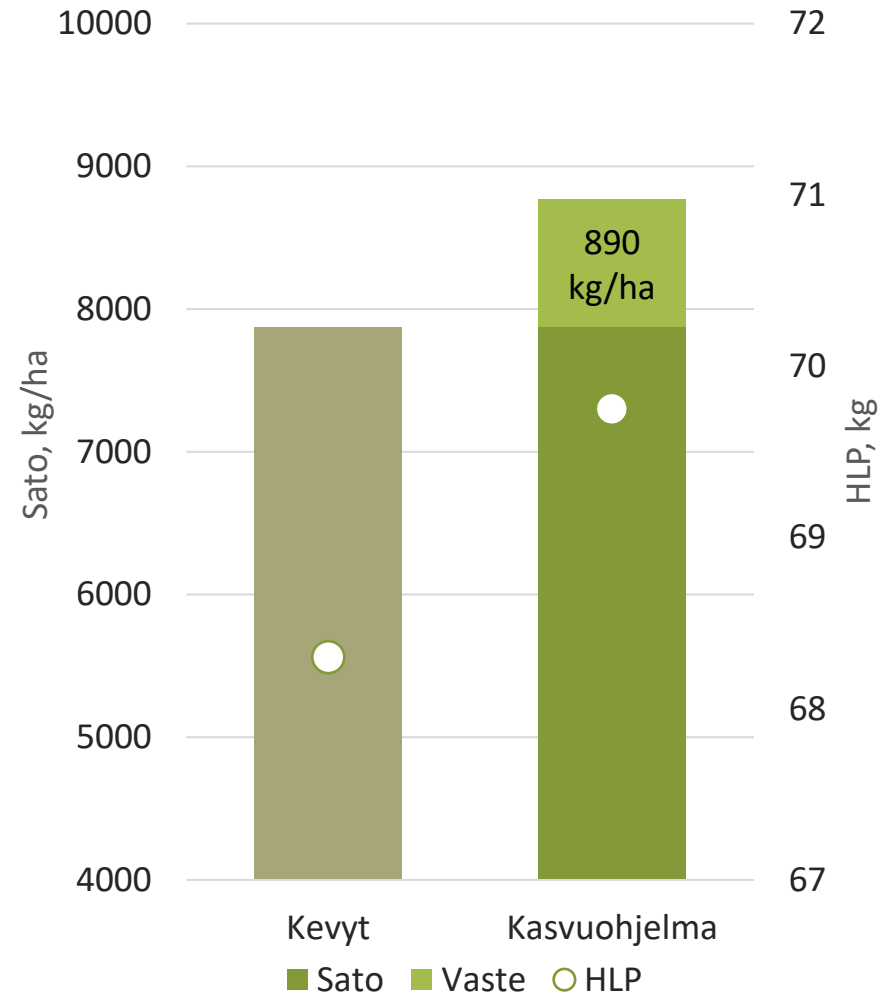

FEEDWAY

- Erittäin vahva korsi suosii voimaperäistä viljelyä
- Viihtyy eri maalajeilla, happamuudensieto lajikkeiston kärkeä
- Hyvä taudinkestävyys
- Kasvuaika 96,4 pv (viralliset lajikekokeet)

Sato ja hehtolitraino

🌿 Kasvuohjelmamaruuduilla tehdyt toimenpiteet:

- Kylvölannoitus: YaraMila Y1 444 kg/ha
- Kasvinsuojelu Kasvuohjelma:
 - Rikkatorjunta: Pixxaro EC 0,25 l/ha + Premium Classic SX 12 g
 - Lehtilannoitus: YaraVita Gramitrel B 2 l/ha
 - Korrensäätö: Moddus Evo 0,25 l
 - Lisälannoitus: YaraBela Sulfan 135kg/ha
 - Tautitorjunta: Elatus Era 0,6 l/ha