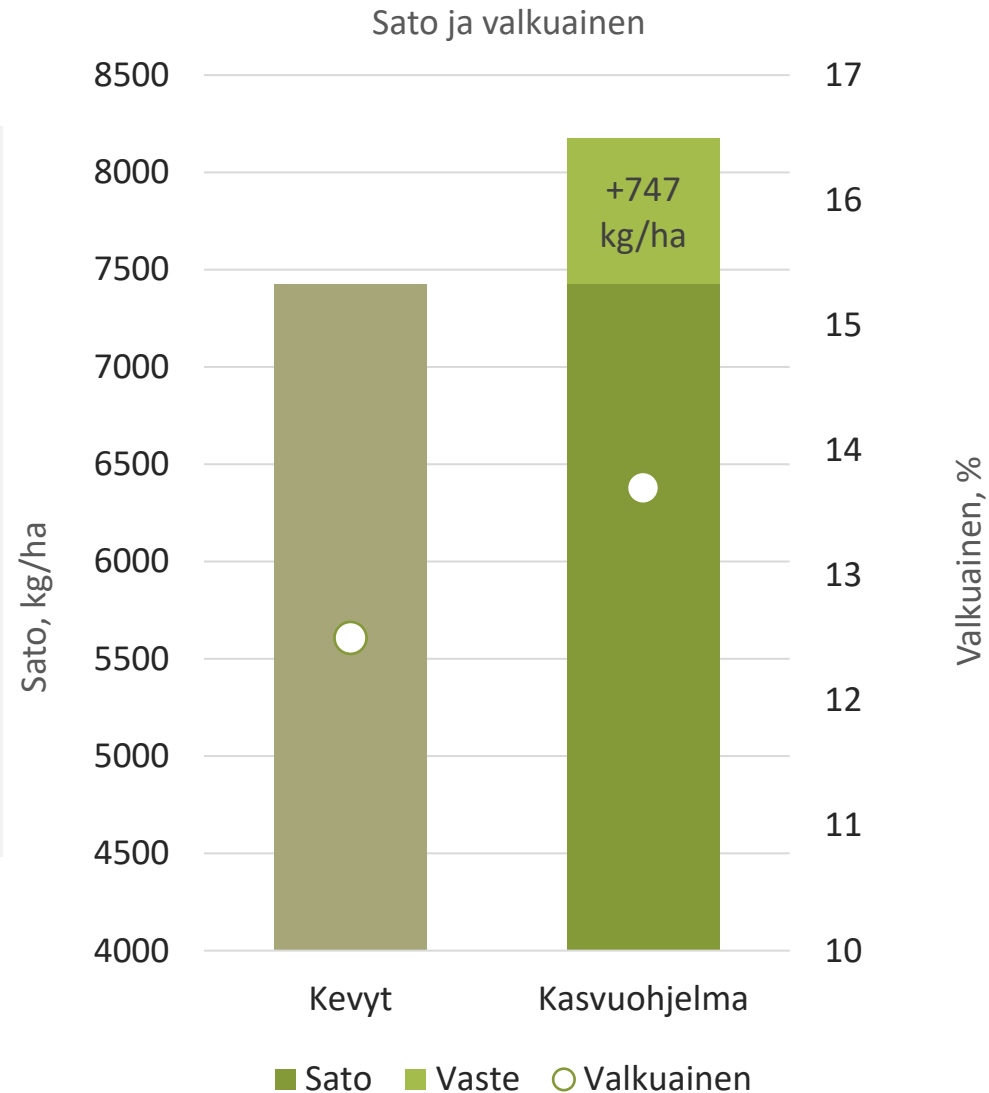

- Korkea satopotentiaali, kasvuajaltaan keskimyöhäinen (105,1 pv)
- Korsi keskimittainen ja vahva
- Laatuominaisuudet kunnossa
- Hyvä sakoluku
- Valkuainen leipävehnäksi sopiva
- Sopii hyvin kaikille maalajeille, parhaimmillaan karkeilla kivennäismailla

Hankkija

🌿 Kasvuohjelmamaruuduilla tehdyt toimenpiteet:

- Kylvölannoitus: YaraMila Y1 444 kg/ha
- Kasvinsuojelu Kasvuohjelma:
 - Rikkatorjunta: Pixxaro EC 0,25 l/ha + Premium Classic SX 12 g
 - Lehtilannoitus: YaraVita Gramitrel B 2 l/ha
 - Korrensäätö: Moddus Evo 0,25 l
 - Lisälannoitus: YaraBela Sulfan 135kg/ha
 - Tautitorjunta: Elatus Era 0,6 l/ha

HALIKKO 2021

Kevätvehnä

KASVU-ohjelma	HLP	VALK.	SAKO
IISAKKI	78,1	15,5	301
HELMI	77,4	14	316
JAARLI	81,7	14,6	387
SIBELIUS	81,8	13,6	306
LEIJONA	79,6	13,7	350