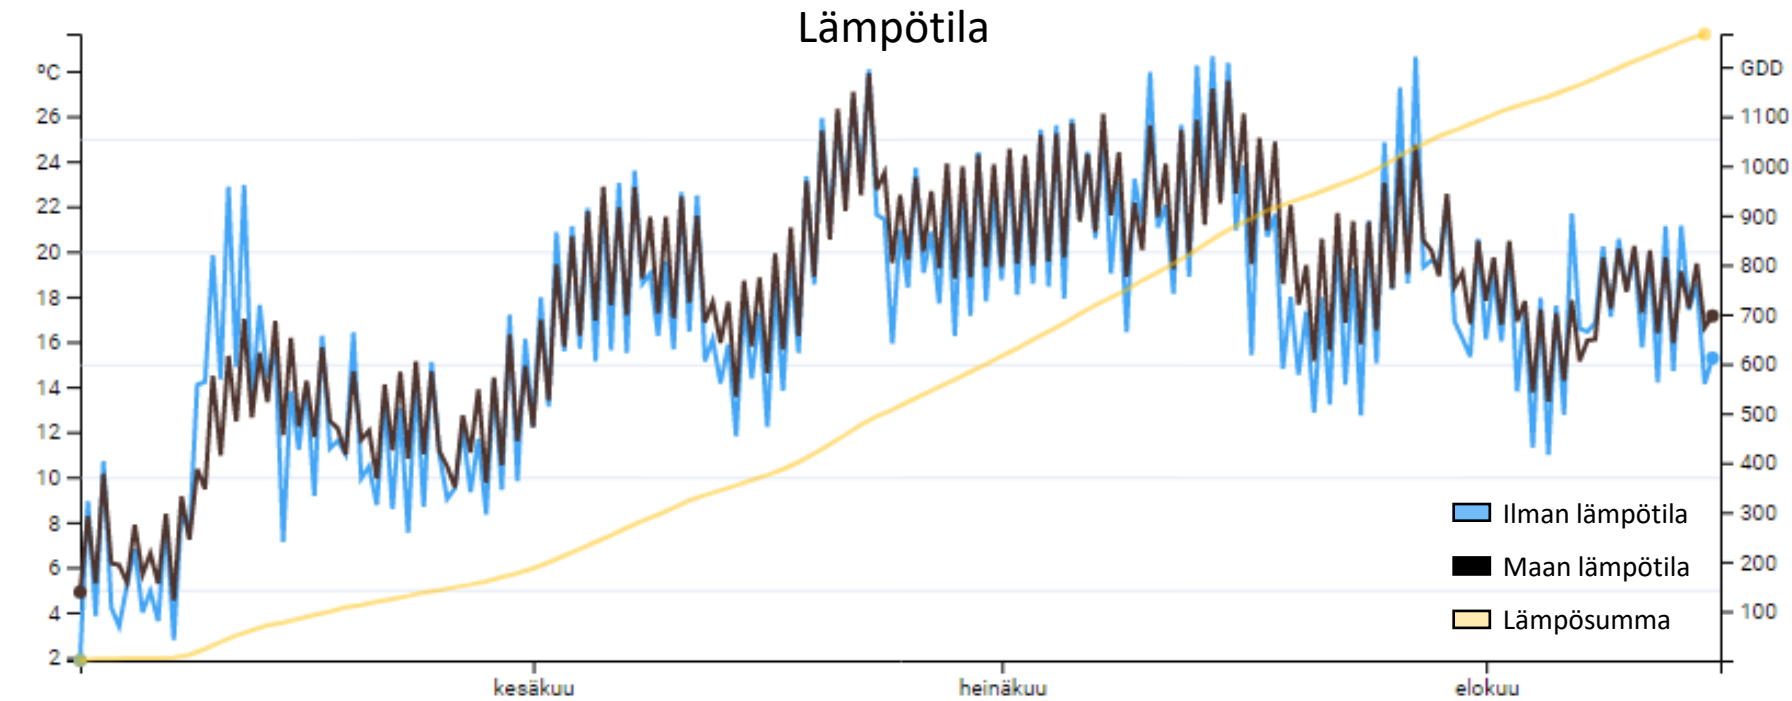

- Korkea satopotentiaali, kasvuajaltaan keskimyöhäinen (105,1 pv)
- Korsi keskimittainen ja vahva
- Laatuominaisuudet kunnossa
- Hyvä sakoluku
- Valkuainen leipävehnäksi sopiva
- Sopii hyvin kaikille maalajeille, parhaimmillaan karkeilla kivennäismailla

🌿 Kevytruuduilla vain rikkojen torjunta ja kylvölannoitus

Hankkija 

OLOSUHTEET KYLVÖSTÄ SADONKORJUUSEEN

3.5.-15.8.2021, HALIKKO

- Kylvö 3.5.2021
- Maalaji: m HtMr
- pH: 6,8
- Kertynyt sademäärä yhteensä: 279,75 mm
- Lämpösumma yhteensä: 1265,9 °Cvrk

HALIKKO 2021

Kevätvehnä

KASVU-ohjelma	HLP	VALK.	SAKO
IISAKKI	78,1	15,5	301
HELMI	77,4	14	316
JAARLI	81,7	14,6	387
SIBELIUS	81,8	13,6	306
LEIJONA	79,6	13,7	350