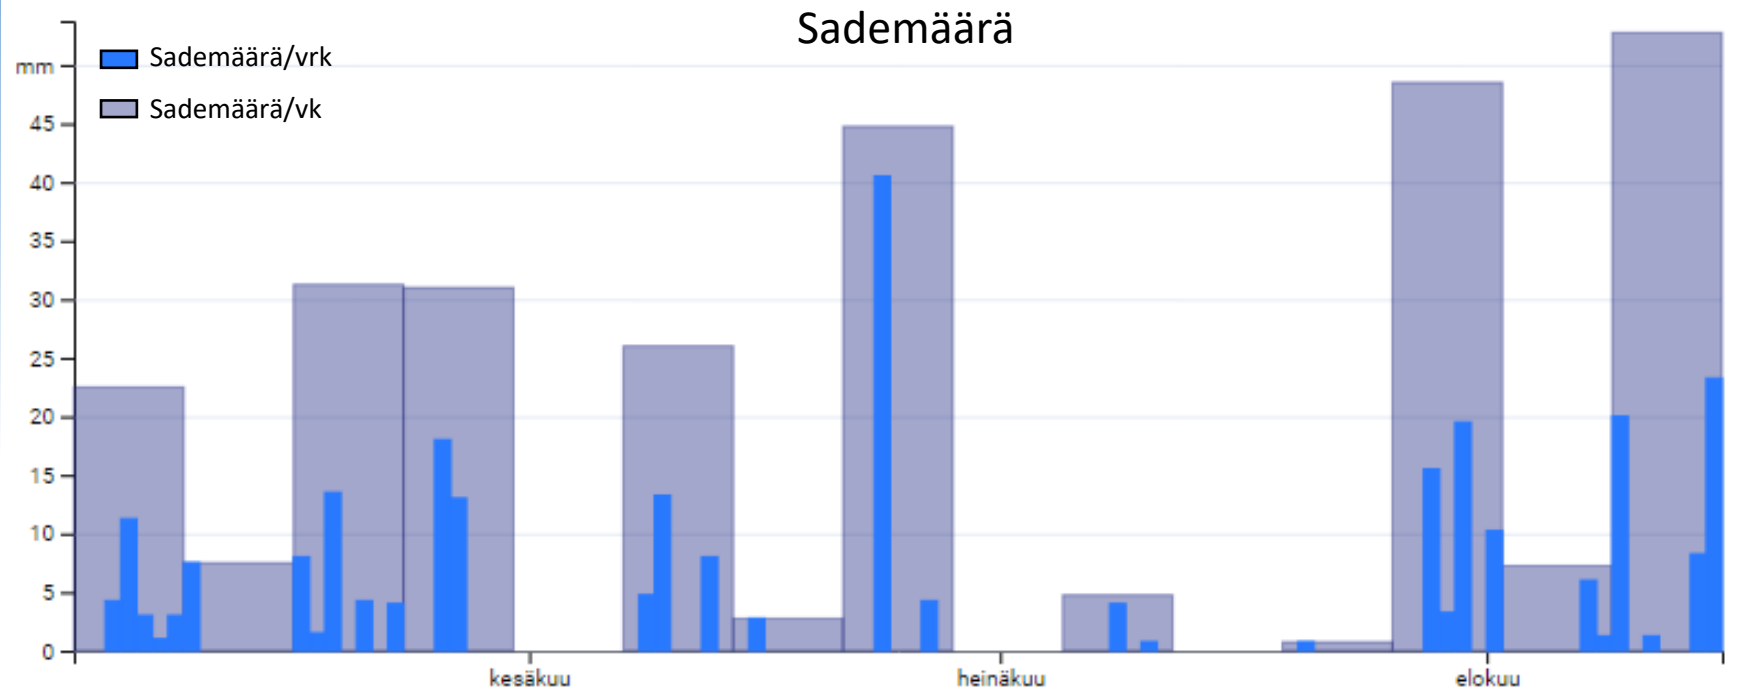

🌿 Kevytruuduilla vain rikkojen torjunta ja kylvölannoitus

Hankkija 

OLOSUHTEET KYLVÖSTÄ SADONKORJUUSEEN

3.5.-15.8.2021, HALIKKO

- Kylvö 3.5.2021
- Maalaji: m HtMr
- pH: 6,8
- Kertynyt sademäärä yhteensä: 279,75 mm
- Lämpösumma yhteensä: 1265,9 °Cvrk

HALIKKO 2021

Kevätvehnä

KASVU-ohjelma	HLP	VALK.	SAKO
IISAKKI	78,1	15,5	301
HELMI	77,4	14	316
JAARLI	81,7	14,6	387
SIBELIUS	81,8	13,6	306
LEIJONA	79,6	13,7	350