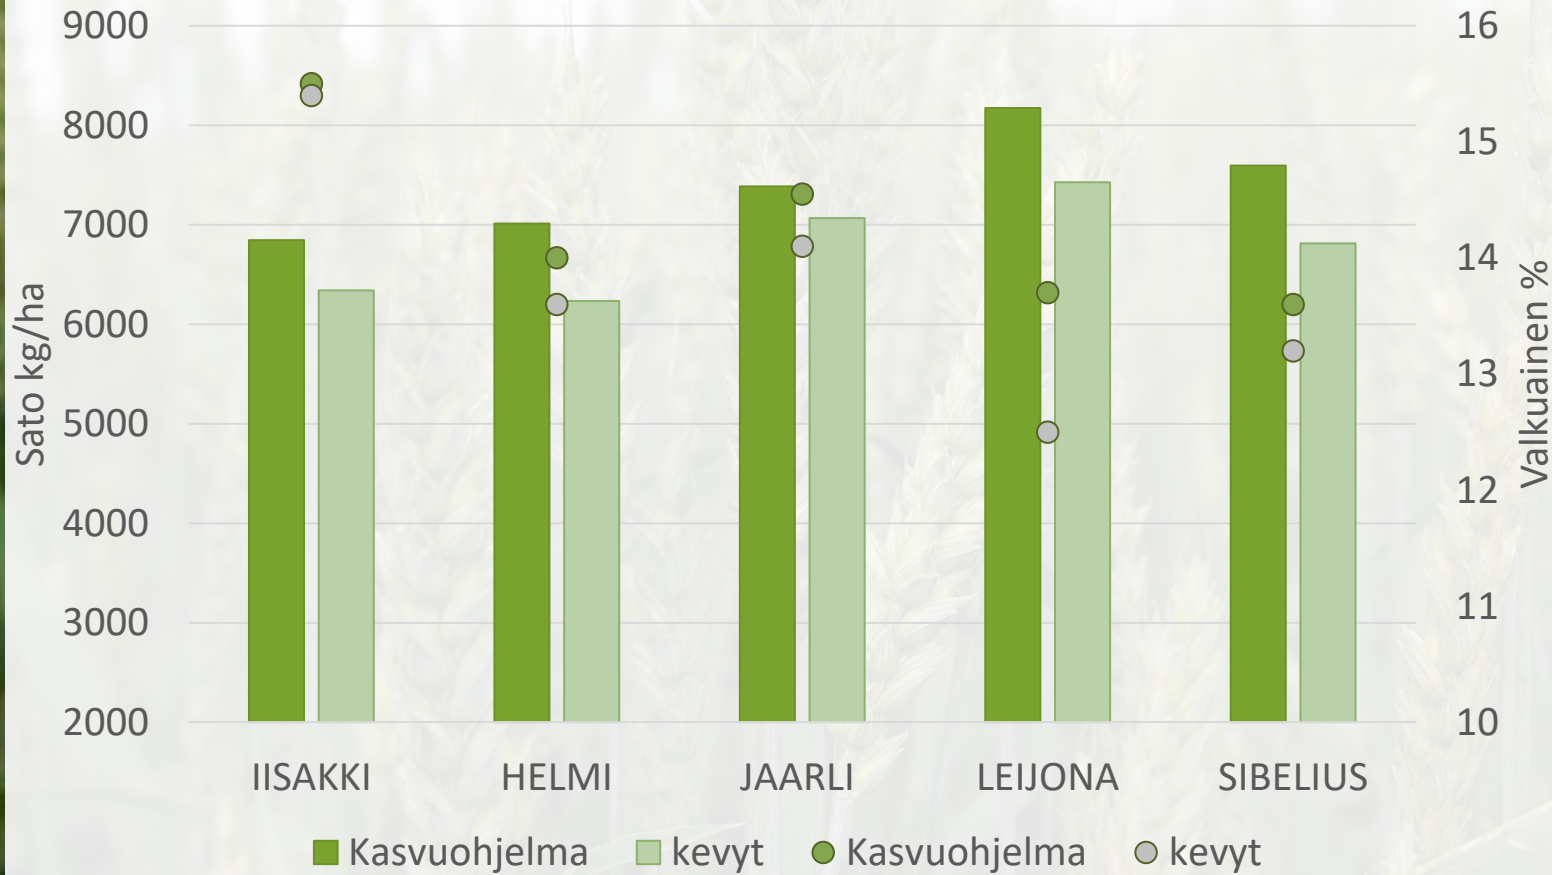

- Korkea satopotentiaali, kasvuajaltaan keskimyöhäinen (105,1 pv)
- Korsi keskimittainen ja vahva
- Laatuominaisuudet kunnossa
- Hyvä sakoluku
- Valkuainen leipävehnäksi sopiva
- Sopii hyvin kaikille maalajeille, parhaimmillaan karkeilla kivennäismailla

🌿 Kevytruuduilla vain rikkojen torjunta ja kylvölannoitus

Hankkija 

OLOSUHTEET KYLVÖSTÄ SADONKORJUUSEEN

3.5.-15.8.2021, HALIKKO

- Kylvö 3.5.2021
- Maalaji: m HtMr
- pH: 6,8
- Kertynyt sademäärä yhteensä: 279,75 mm
- Lämpösumma yhteensä: 1265,9 °Cvrk

HALIKKO 2021

Kevätvehnä

KASVU-ohjelma	HLP	VALK.	SAKO
IISAKKI	78,1	15,5	301
HELMI	77,4	14	316
JAARLI	81,7	14,6	387
SIBELIUS	81,8	13,6	306
LEIJONA	79,6	13,7	350