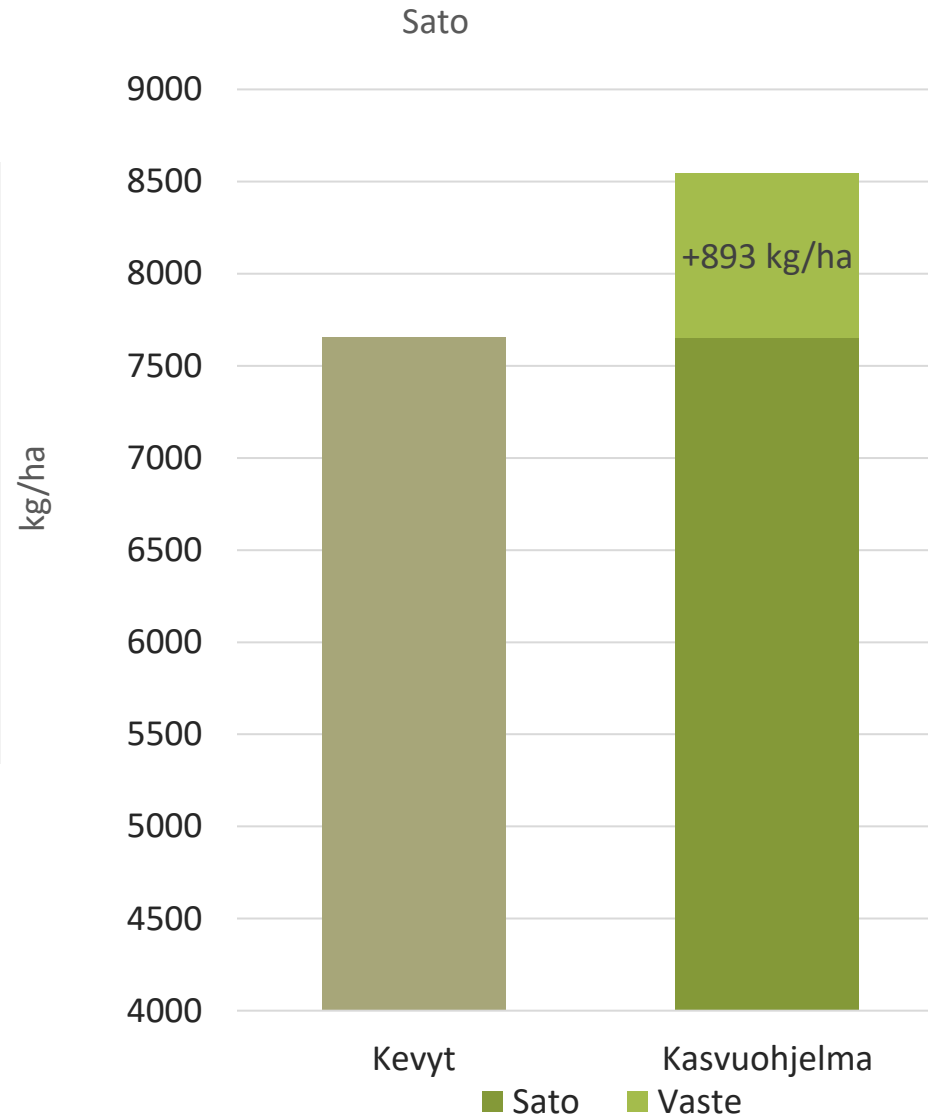

PROXY

- Satokärkeä, tuottaa isokokoisia ja painavia jyviä
- Erittäin lujakortinen
- Kasvu-aika 102,9 pv (viralliset lajikekokeet)

Hankkija

🌿 Kasvuohjelmamaruuduilla tehdyt toimenpiteet:

- Kylvölannoitus: YaraMila Y1 444 kg/ha
- Kasvinsuojelu Kasvuohjelma:
 - Rikkatorjunta: Pixxaro EC 0,25 l/ha + Premium Classic SX 12 g
 - Lehtilannoitus: YaraVita Gramitrel B 2 l/ha
 - Korrensäätö: Moddus Evo 0,25 l
 - Lisälannoitus: YaraBela Sulfan 135kg/ha
 - Tautitorjunta: Elatus Era 0,6 l/ha

🌿 Kevytruuduilla vain rikkojen torjunta ja kylvölannoitus

OLOSUHTEET KYLVÖSTÄ SADONKORJUUSEEN

3.5.-15.8.2021, HALIKKO

- Kylvö 3.5.2021
- Maalaji: m HtMr
- pH: 6,8
- Kertynyt sademäärä yhteensä: 279,75 mm
- Lämpösumma yhteensä: 1265,9 °Cvrk