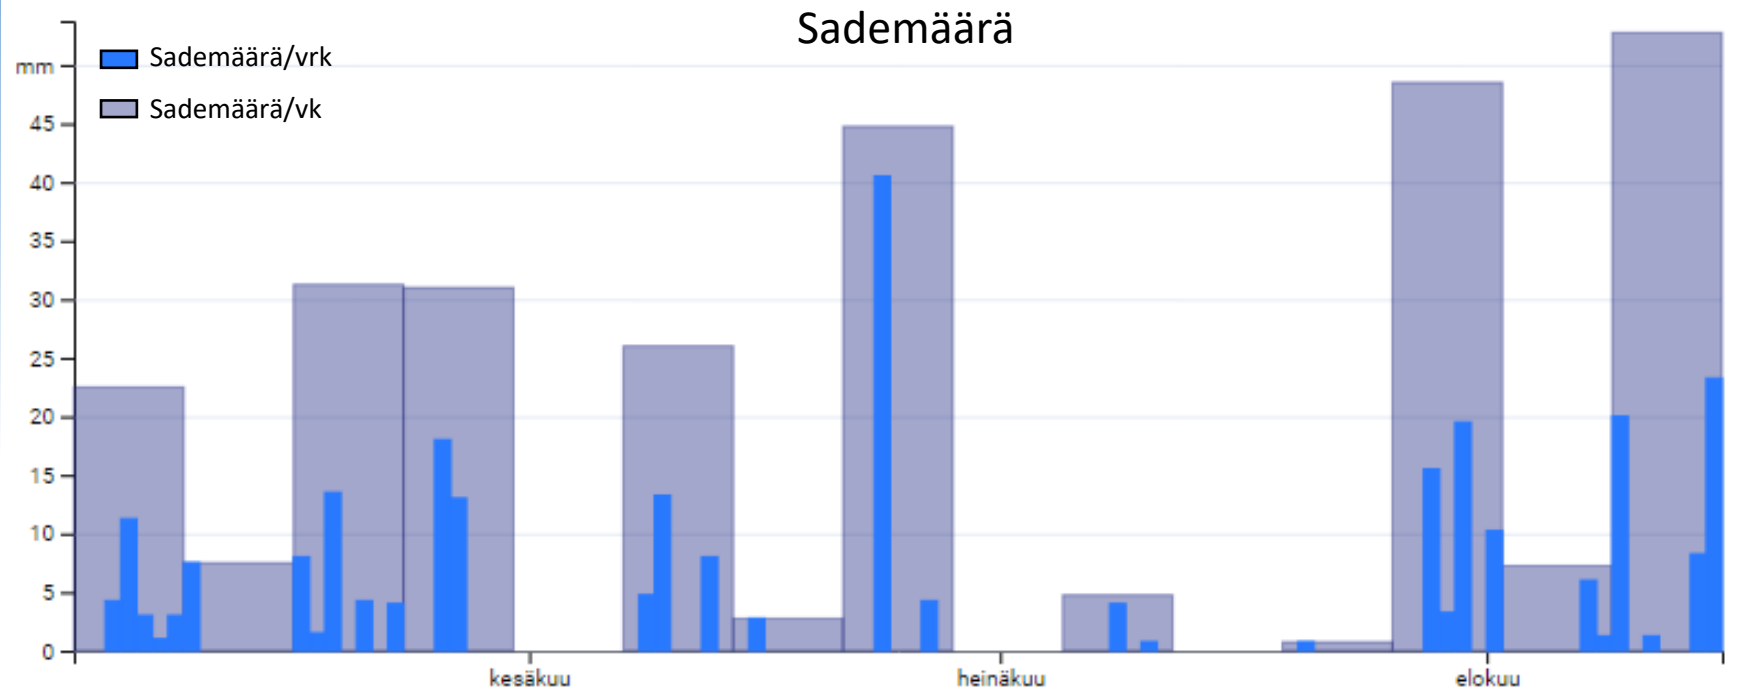

- Kylvölannoitus: YaraMila Y1 444 kg/ha
- Kasvinsuojelu Kasvuohjelma:
 - Rikkatorjunta: Pixxaro EC 0,25 l/ha + Premium Classic SX 12 g
 - Lehtilannoitus: YaraVita Gramitrel B 2 l/ha
 - Korrensäätö: Moddus Evo 0,25 l
 - Lisälannoitus: YaraBela Sulfan 135kg/ha
 - Tautitorjunta: Elatus Era 0,6 l/ha

🌿 Kevytruuduilla vain rikkojen torjunta ja kylvölannoitus

OLOSUHTEET KYLVÖSTÄ SADONKORJUUSEEN

3.5.-15.8.2021, HALIKKO

- Kylvö 3.5.2021
- Maalaji: m HtMr
- pH: 6,8
- Kertynyt sademäärä yhteensä: 279,75 mm
- Lämpösumma yhteensä: 1265,9 °Cvrk