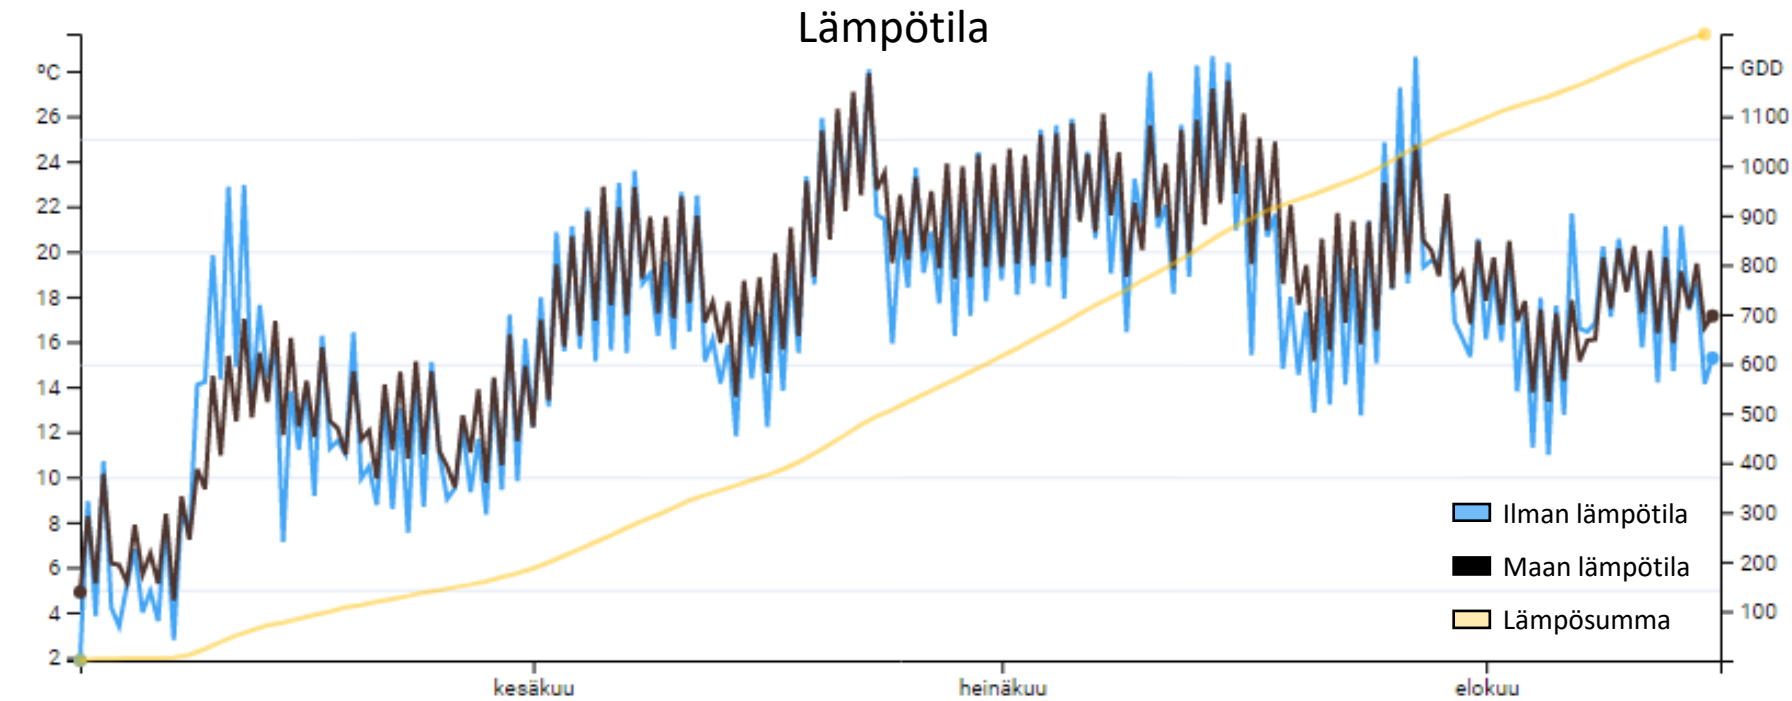

RØDHETTE

HALIKKO 2021

RØDHETTE

- Myöhäinen satotyyppi
- Erittäin lujakortinen
- Soveltuu erityisesti multaville maille
- Kasvuaika 92,6 pv (viralliset lajikekokeet)

Hankkija

🌿 Kasvuohjelmamaruuduilla tehdyt toimenpiteet:

- Kylvölannoitus: YaraMila Y1 444 kg/ha
- Kasvinsuojelu Kasvuohjelma:
 - Rikkatorjunta: Pixxaro EC 0,25 l/ha + Premium Classic SX 12 g
 - Lehtilannoitus: YaraVita Gramitrel B 2 l/ha
 - Korrensäätö: Moddus Evo 0,25 l
 - Lisälannoitus: YaraBela Sulfan 135kg/ha
 - Tautitorjunta: Elatus Era 0,6 l/ha

🌿 Kevytruuduilla vain rikkojen torjunta ja kylvölannoitus

OLOSUHTEET KYLVÖSTÄ SADONKORJUUSEEN

3.5.-15.8.2021, HALIKKO

- Kylvö 3.5.2021
- Maalaji: m HtMr
- pH: 6,8
- Kertynyt sademäärä yhteensä: 279,75 mm
- Lämpösumma yhteensä: 1265,9 °Cvrk