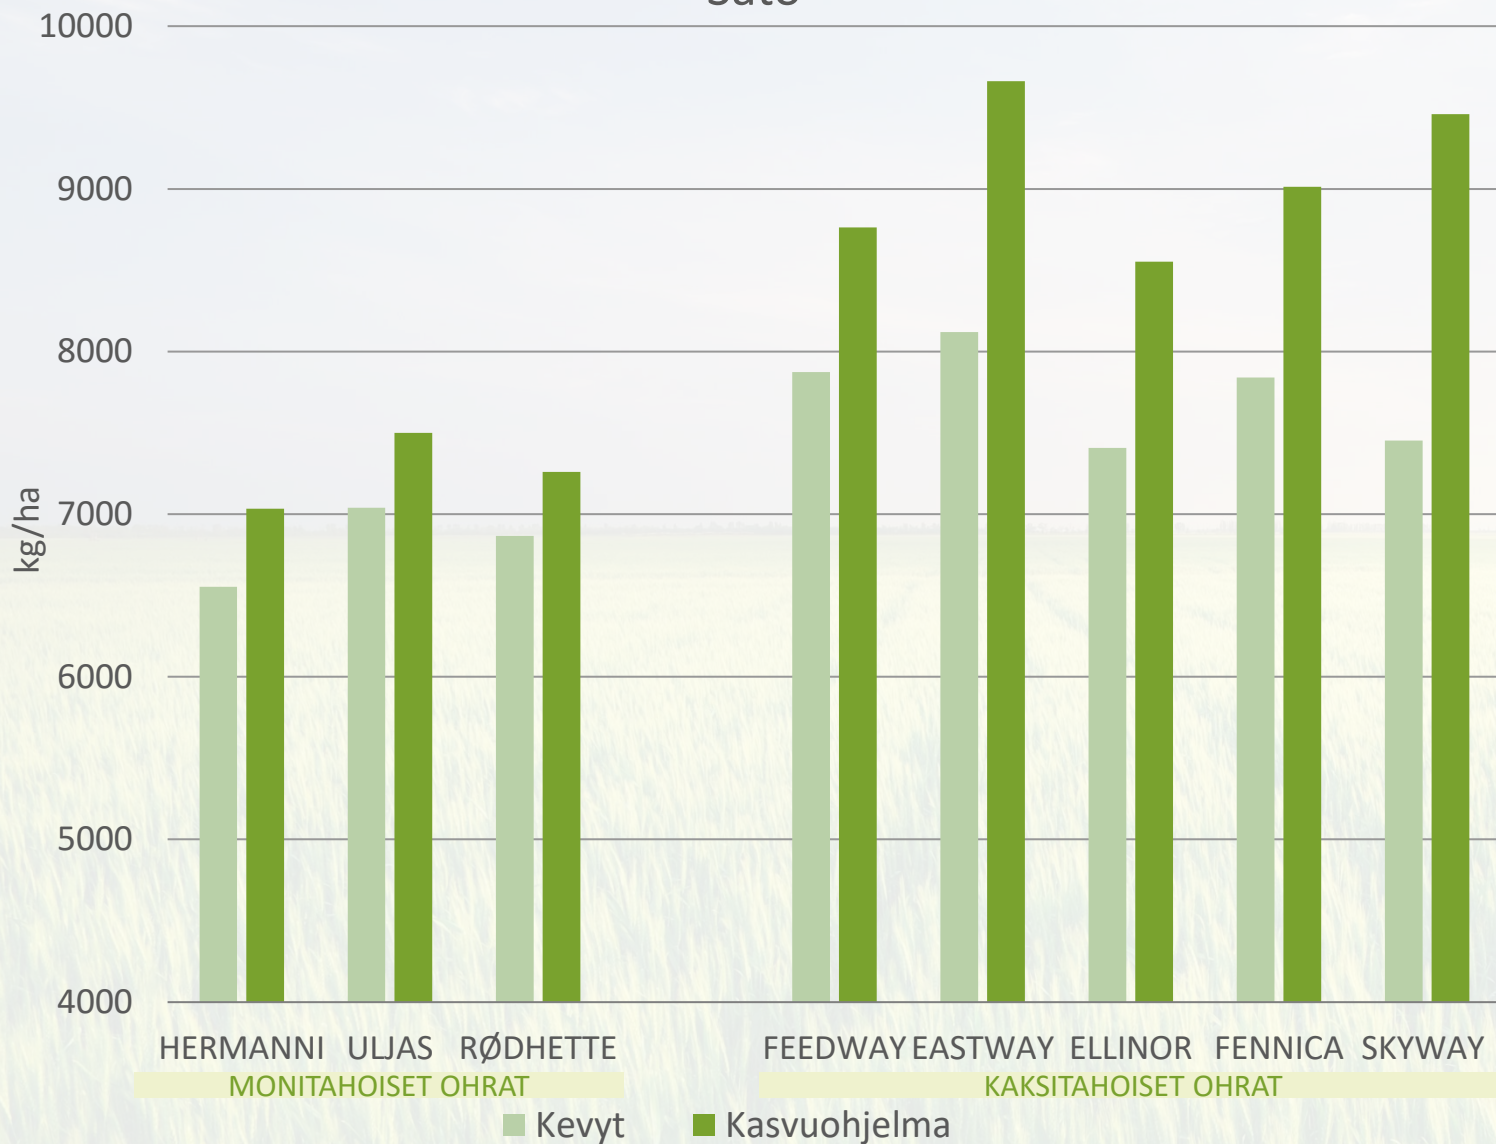

🌿 Kevytruuduilla vain rikkojen torjunta ja kylvölannoitus

OLOSUHTEET KYLVÖSTÄ SADONKORJUUSEEN

3.5.-15.8.2021, HALIKKO

- Kylvö 3.5.2021
- Maalaji: m HtMr
- pH: 6,8
- Kertynyt sademäärä yhteensä: 279,75 mm
- Lämpösumma yhteensä: 1265,9 °Cvrk

Sato

HALIKKO 2021

	HLP, kg		Valkuainen, %		Tärkkelys	
	KO	Kevyt	KO	Kevyt	KO	Kevyt
HERMANNI	71,5	71	13,4	11,9	59	60,5
ULJAS	71,5	71,3	13,1	11,8	59,15	60,4
RØDHETTE	68,5	69,1	12	10,8	60,1	61,3
FEEDWAY	69,8	68,3	12,9	11,7	59,8	60,7
EASTWAY	69,8	68,9	11,8	11,3	60,9	61,3
ELLINOR	68,2	67,3	12	11,6	60,8	60,9
FENNICA	68,7	68,4	12,4	12,3	60,6	60,5
SKYWAY	69,9	68,5	12,5	11,8	60,4	61