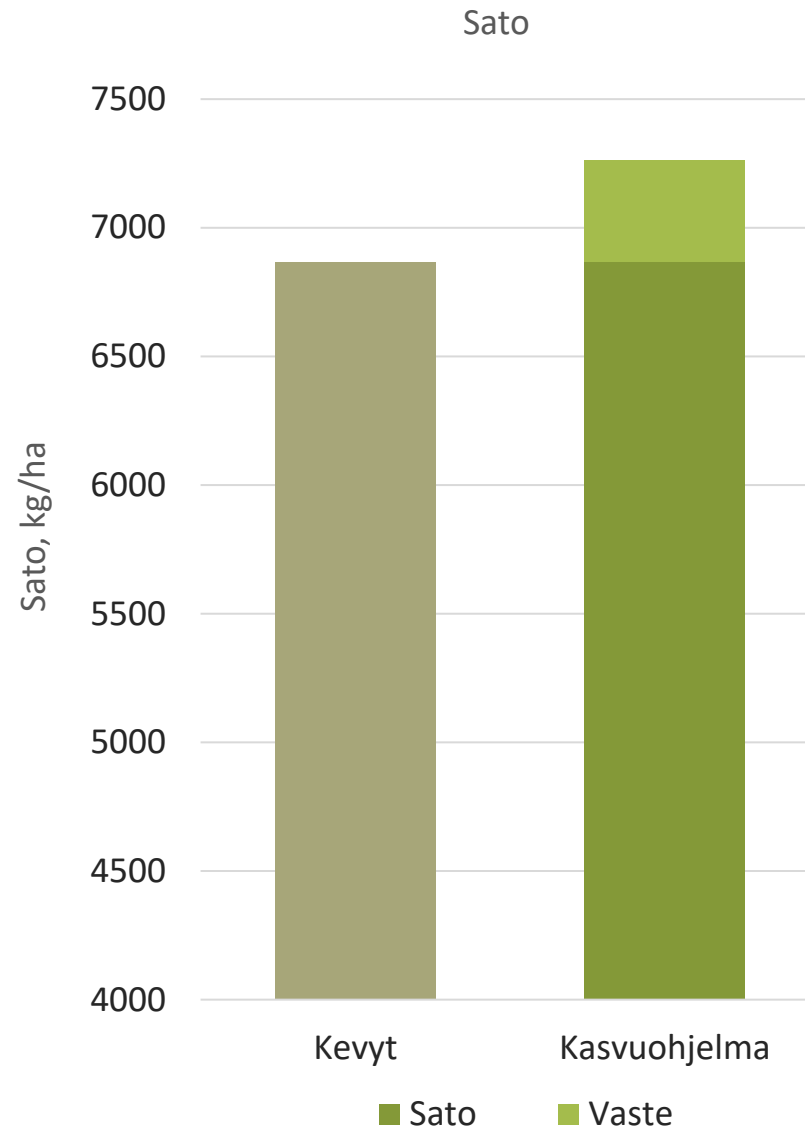

RØDHETTE

HALIKKO 2021

RØDHETTE

- Myöhäinen satotyyppi
- Erittäin lujakortinen
- Soveltuu erityisesti multaville maille
- Kasvuaika 92,6 pv (viralliset lajikekokeet)

Hankkija

🌿 Kasvuohjelmamaruuduilla tehdyt toimenpiteet:

- Kylvölannoitus: YaraMila Y1 444 kg/ha
- Kasvinsuojelu Kasvuohjelma:
 - Rikkatorjunta: Pixxaro EC 0,25 l/ha + Premium Classic SX 12 g
 - Lehtilannoitus: YaraVita Gramitrel B 2 l/ha
 - Korrensäätö: Moddus Evo 0,25 l
 - Lisälannoitus: YaraBela Sulfan 135kg/ha
 - Tautitorjunta: Elatus Era 0,6 l/ha