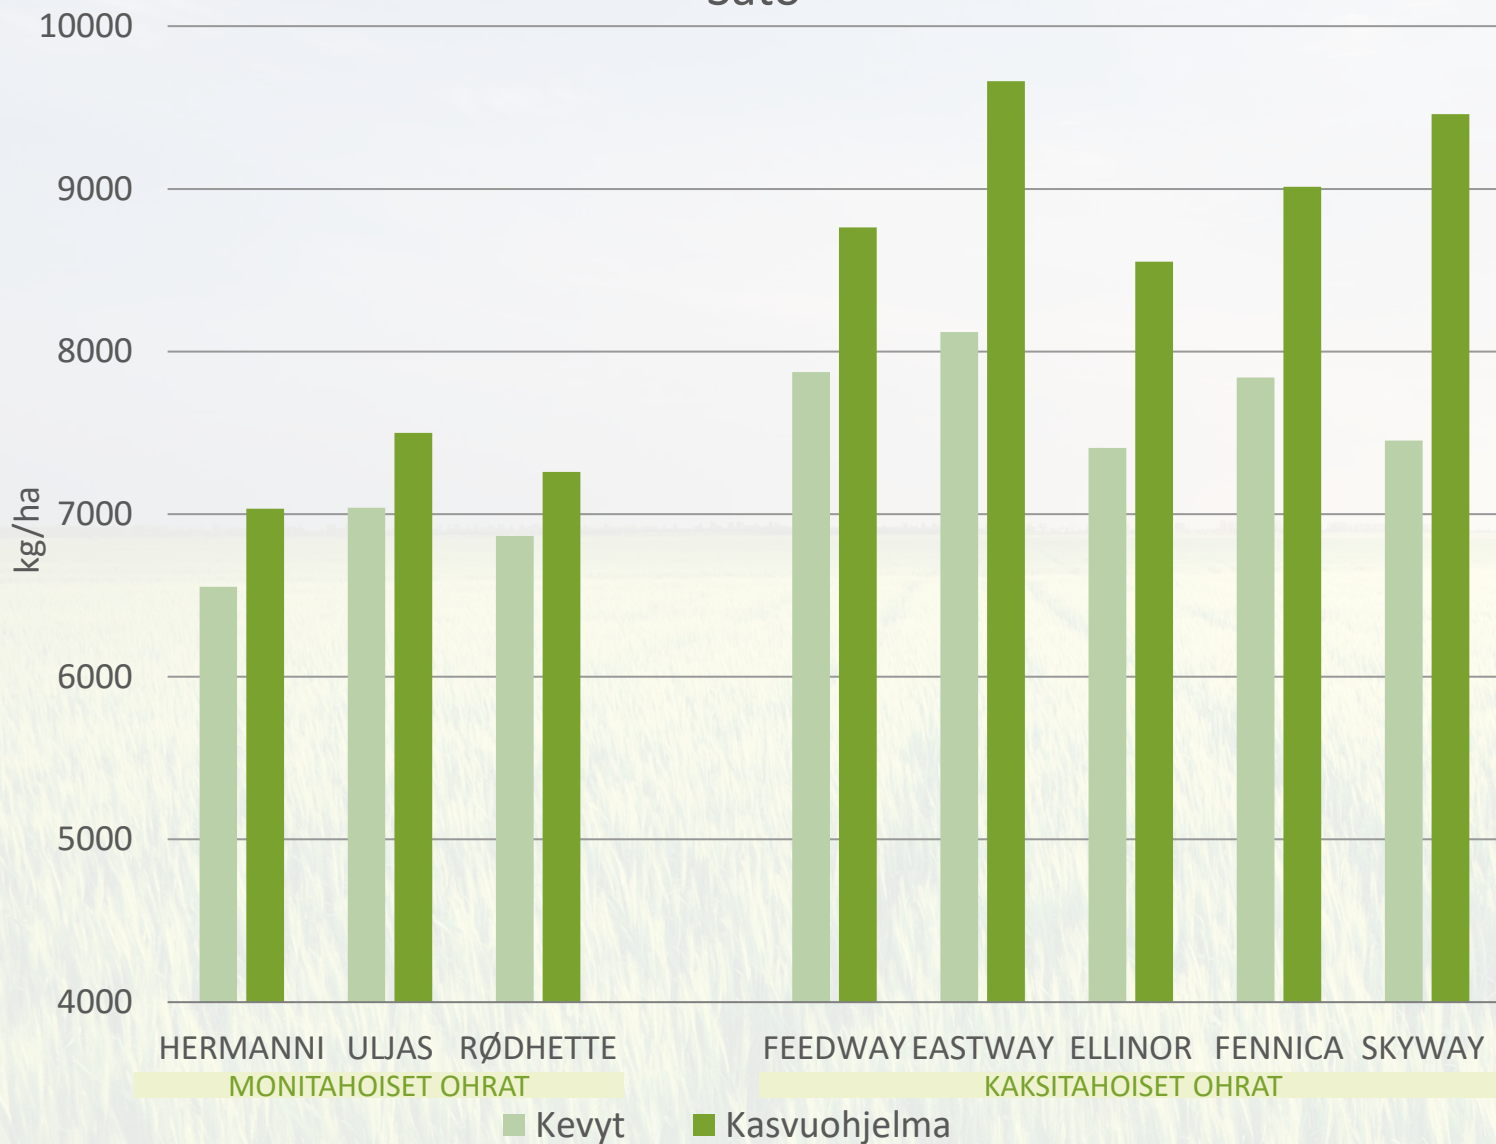

### HERMANNI

- Aikainen ja erittäin satoisa (kasvuaika 86,4 pv, viralliset lajikekokeet)
- Korkea hehtolitraino
- Erittäin vahvakortinen
- Hyvä taudinkestävyys

**Hankkija**

🌿 Kasvuohjelmamaruuduilla tehdyt toimenpiteet:

🌿 Kevytruuduilla vain rikkojen torjunta ja kylvölannoitus

# OLOSUHTEET KYLVÖSTÄ SADONKORJUUSEEN

3.5.-15.8.2021, HALIKKO

- Kylvö 3.5.2021
- Maalaji: m HtMr
- pH: 6,8
- Kertynyt sademäärä yhteensä: 279,75 mm
- Lämpösumma yhteensä: 1265,9 °Cvrk

# Sato