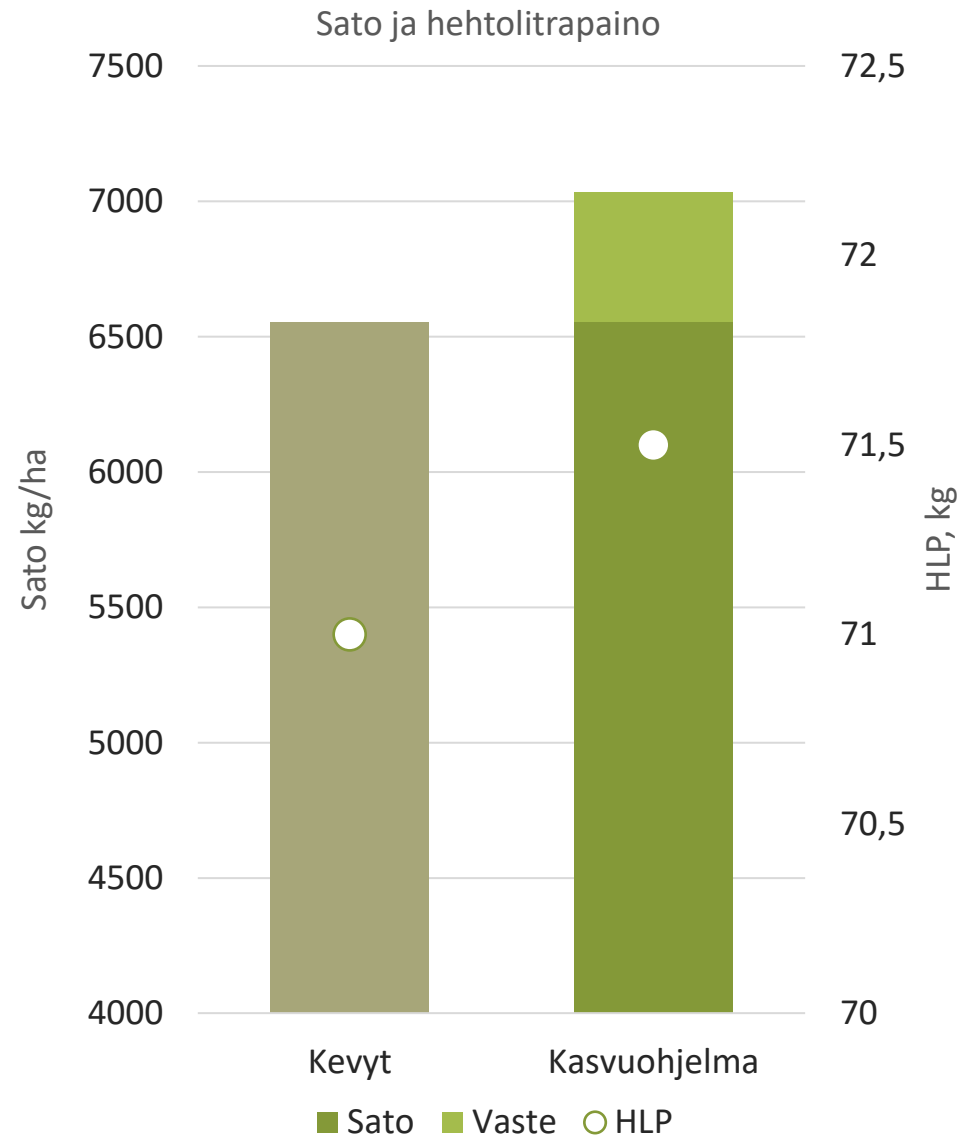

### HERMANNI

- Aikainen ja erittäin satoisa (kasvuaika 86,4 pv, viralliset lajikekokeet)
- Korkea hehtolitraino
- Erittäin vahvakortinen
- Hyvä taudinkestävyys

**Hankkija**

🌿 Kasvuohjelmamaruuduilla tehdyt toimenpiteet:

- Kylvölannoitus: YaraMila Y1 444 kg/ha
- Kasvinsuojelu Kasvuohjelma:
  - Rikkatorjunta: Pixxaro EC 0,25 l/ha + Premium Classic SX 12 g
  - Lehtilannoitus: YaraVita Gramitrel B 2 l/ha
  - Korrensäätö: Moddus Evo 0,25 l
  - Lisälannoitus: YaraBela Sulfan 135kg/ha
  - Tautitorjunta: Elatus Era 0,6 l/ha