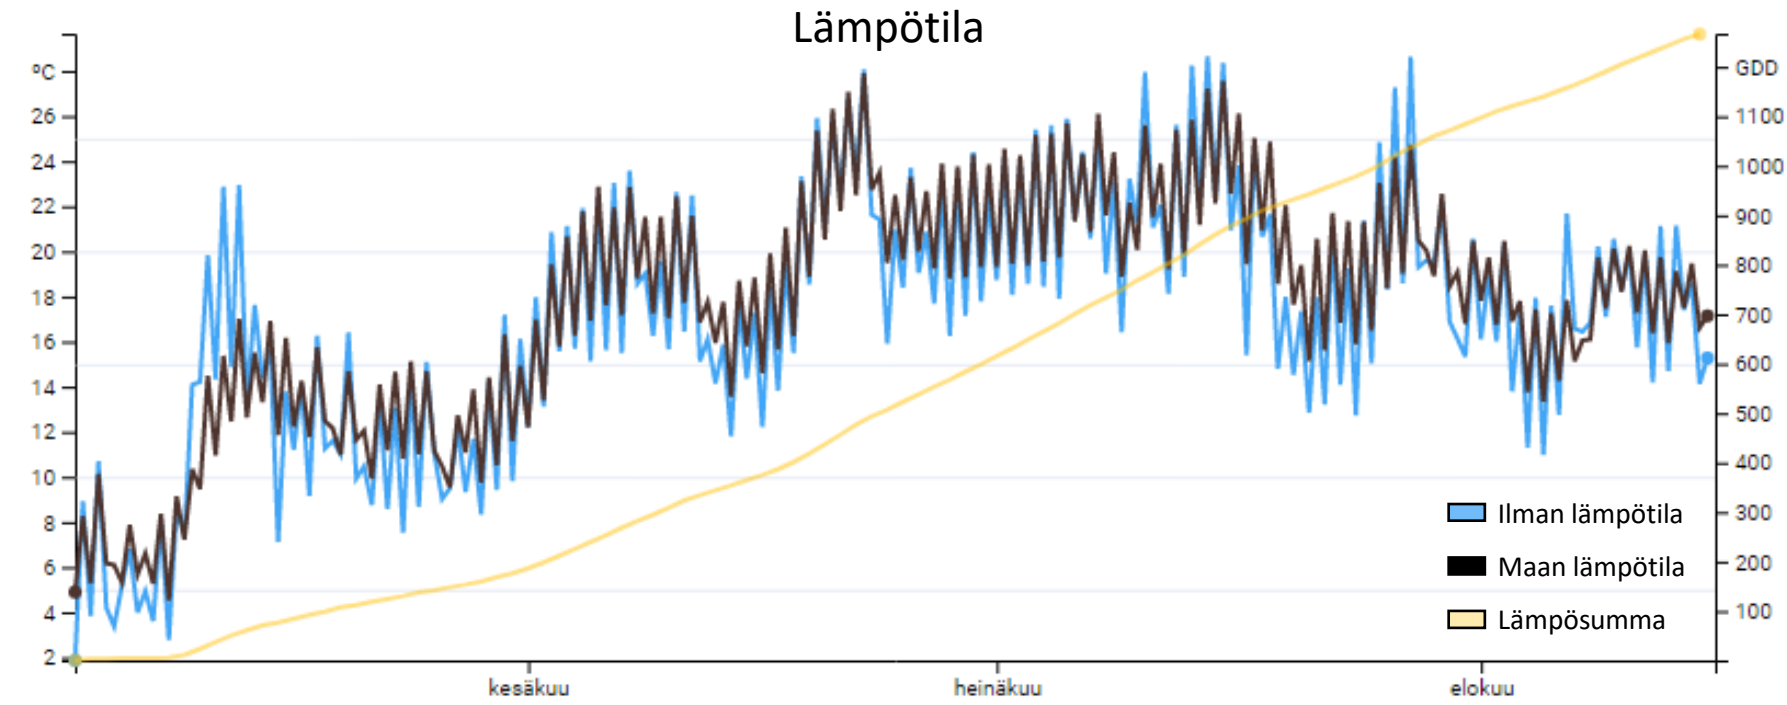

### HERMANNI

- Aikainen ja erittäin satoisa (kasvuaika 86,4 pv, viralliset lajikekokeet)
- Korkea hehtolitraino
- Erittäin vahvakortinen
- Hyvä taudinkestävyys

**Hankkija**

🌿 Kasvuohjelmamaruuduilla tehdyt toimenpiteet:

# OLOSUHTEET KYLVÖSTÄ SADONKORJUUSEEN

3.5.-15.8.2021, HALIKKO

- Kylvö 3.5.2021
- Maalaji: m HtMr
- pH: 6,8
- Kertynyt sademäärä yhteensä: 279,75 mm
- Lämpösumma yhteensä: 1265,9 °Cvrk