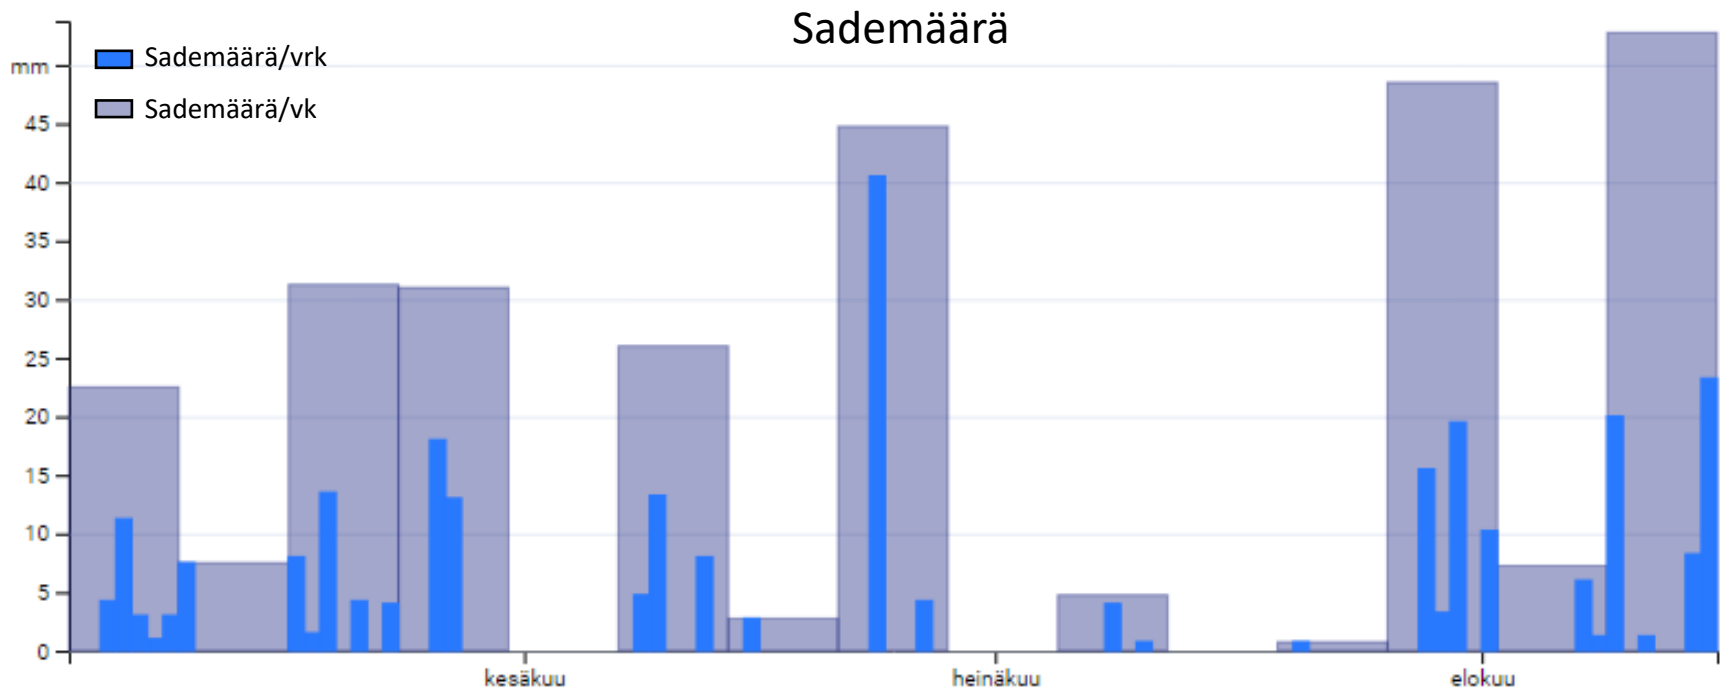

OLOSUHTEET KYLVÖSTÄ SADONKORJUUSEEN

3.5.-15.8.2021, HALIKKO

- Kylvö 3.5.2021
- Maalaji: m HtMr
- pH: 6,8
- Kertynyt sademäärä yhteensä: 279,75 mm
- Lämpösumma yhteensä: 1265,9 °Cvrk