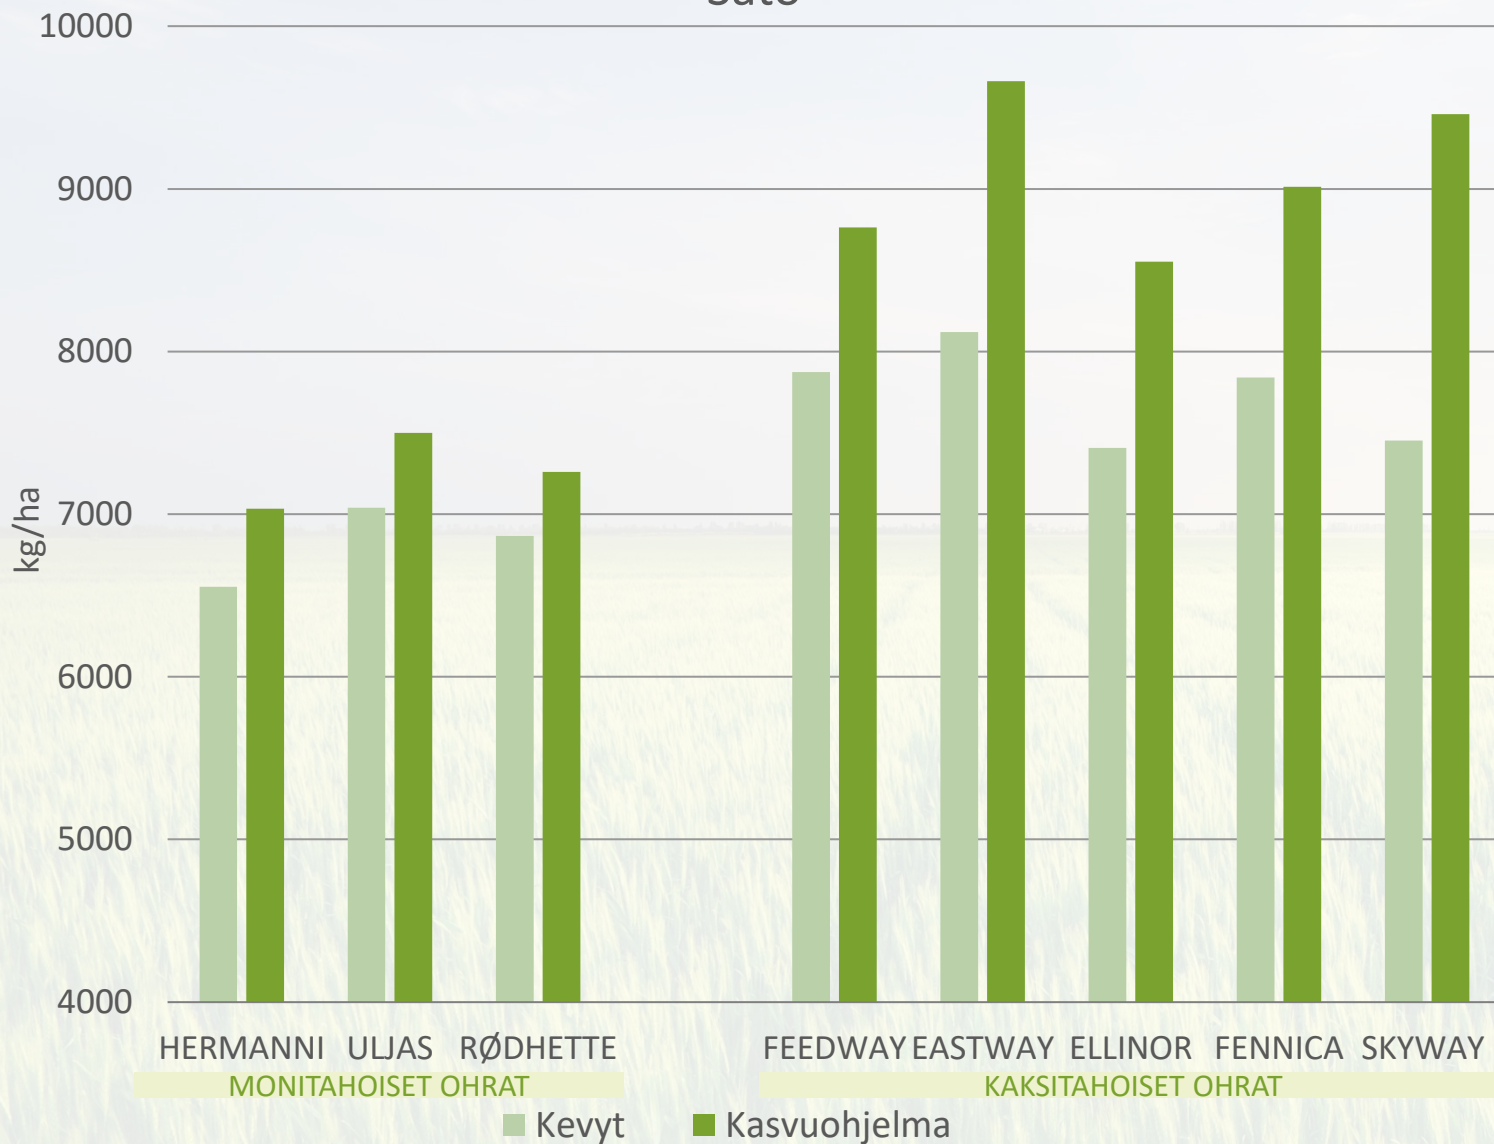

### ELLINOR

- Yhdistelmä korkeaa satoa ja hyvää laatua
- Jyväkoko iso ja tasainen
- Soveltuu kaikille maalajeille
- Kasvu-aika 98,5 pv (viralliset lajikekokeet)

Sato ja hehtolitraino

🌿 Kasvuohjelmamaruuduilla tehdyt toimenpiteet:

🌿 Kevytruuduilla vain rikkojen torjunta ja kylvölannoitus

**Hankkija** 

# OLOSUHTEET KYLVÖSTÄ SADONKORJUUSEEN

3.5.-15.8.2021, HALIKKO

- Kylvö 3.5.2021
- Maalaji: m HtMr
- pH: 6,8
- Kertynyt sademäärä yhteensä: 279,75 mm
- Lämpösumma yhteensä: 1265,9 °Cvrk

# Sato