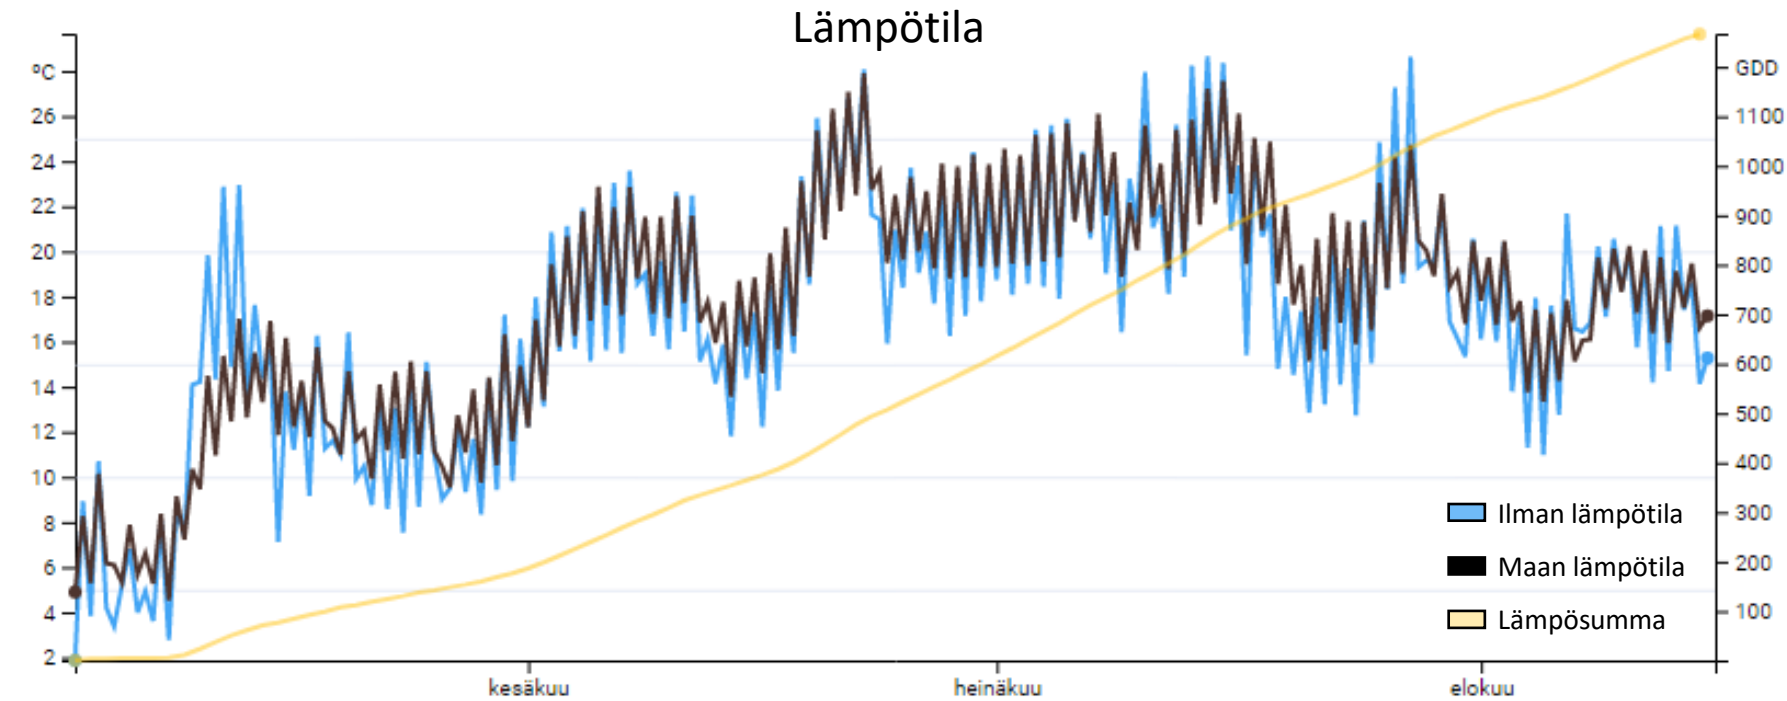

# OLOSUHTEET KYLVÖSTÄ SADONKORJUUSEEN

3.5.-15.8.2021, HALIKKO

- Kylvö 3.5.2021
- Maalaji: m HtMr
- pH: 6,8
- Kertynyt sademäärä yhteensä: 279,75 mm
- Lämpösumma yhteensä: 1265,9 °Cvrk