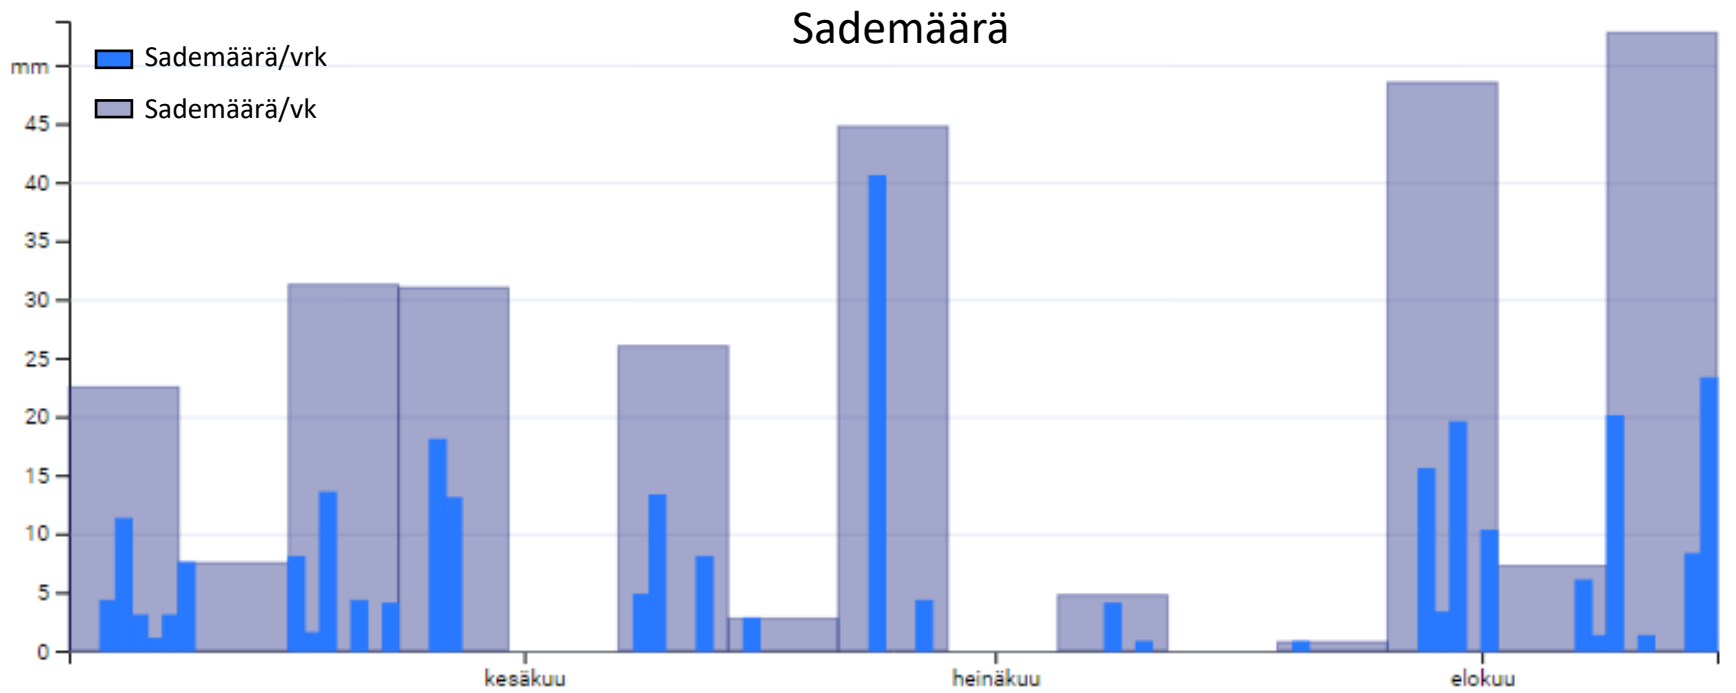

# OLOSUHTEET KYLVÖSTÄ SADONKORJUUSEEN

3.5.-15.8.2021, HALIKKO

- Kylvö 3.5.2021
- Maalaji: m HtMr
- pH: 6,8
- Kertynyt sademäärä yhteensä: 279,75 mm
- Lämpösumma yhteensä: 1265,9 °Cvrk