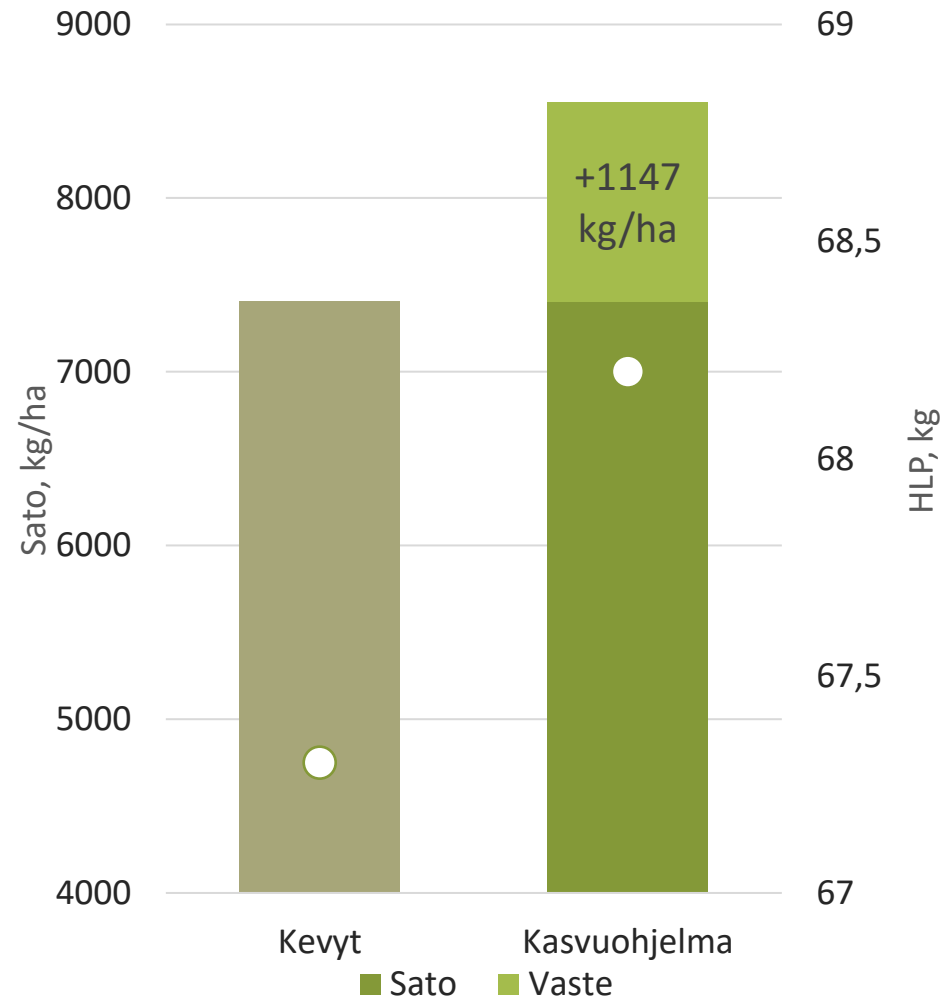

### ELLINOR

- Yhdistelmä korkeaa satoa ja hyvää laatua
- Jyväkoko iso ja tasainen
- Soveltuu kaikille maalajeille
- Kasvu-aika 98,5 pv (viralliset lajikekokeet)

Sato ja hehtolitraino

🌿 Kasvuohjelmamaruuduilla tehdyt toimenpiteet:

- Kylvölannoitus: YaraMila Y1 444 kg/ha
- Kasvinsuojelu Kasvuohjelma:
  - Rikkatorjunta: Pixxaro EC 0,25 l/ha + Premium Classic SX 12 g
  - Lehtilannoitus: YaraVita Gramitrel B 2 l/ha
  - Korrensäätö: Moddus Evo 0,25 l
  - Lisälannoitus: YaraBela Sulfan 135kg/ha
  - Tautitorjunta: Elatus Era 0,6 l/ha