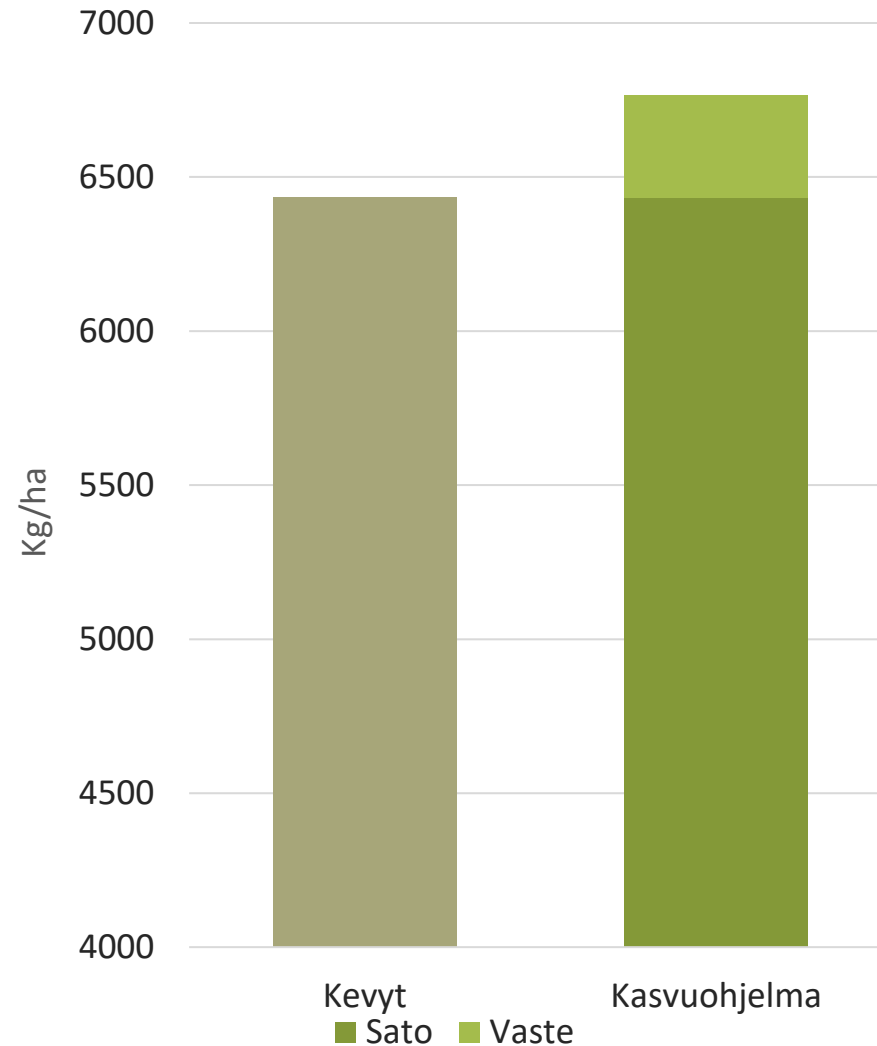

NELLA^{BOR}

- Aikaisten kaurojen satokärki (kasvuaika 93,1 pv)
- Iso ja ohutkuorinen lajike
- Lujakortinen
- Soveltuu viljelyyn kaikille maalajeille

Hankkija

Sato

🌿 Kasvuohjelmaruuduilla tehdyt toimenpiteet:

- Kylvölannoitus: YaraMila Y1 444 kg/ha
- Kasvinsuojelu Kasvuohjelma:
 - Rikkatorjunta: Pixxaro EC 0,25 l/ha + Premium Classic SX 12 g
 - Lehtilannoitus: YaraVita Gramitrel B 2 l/ha
 - Korrensäätö: Moddus Evo 0,25 l
 - Lisälannoitus: YaraBela Sulfan 135kg/ha
 - Tautitorjunta: Elatus Era 0,6 l/ha