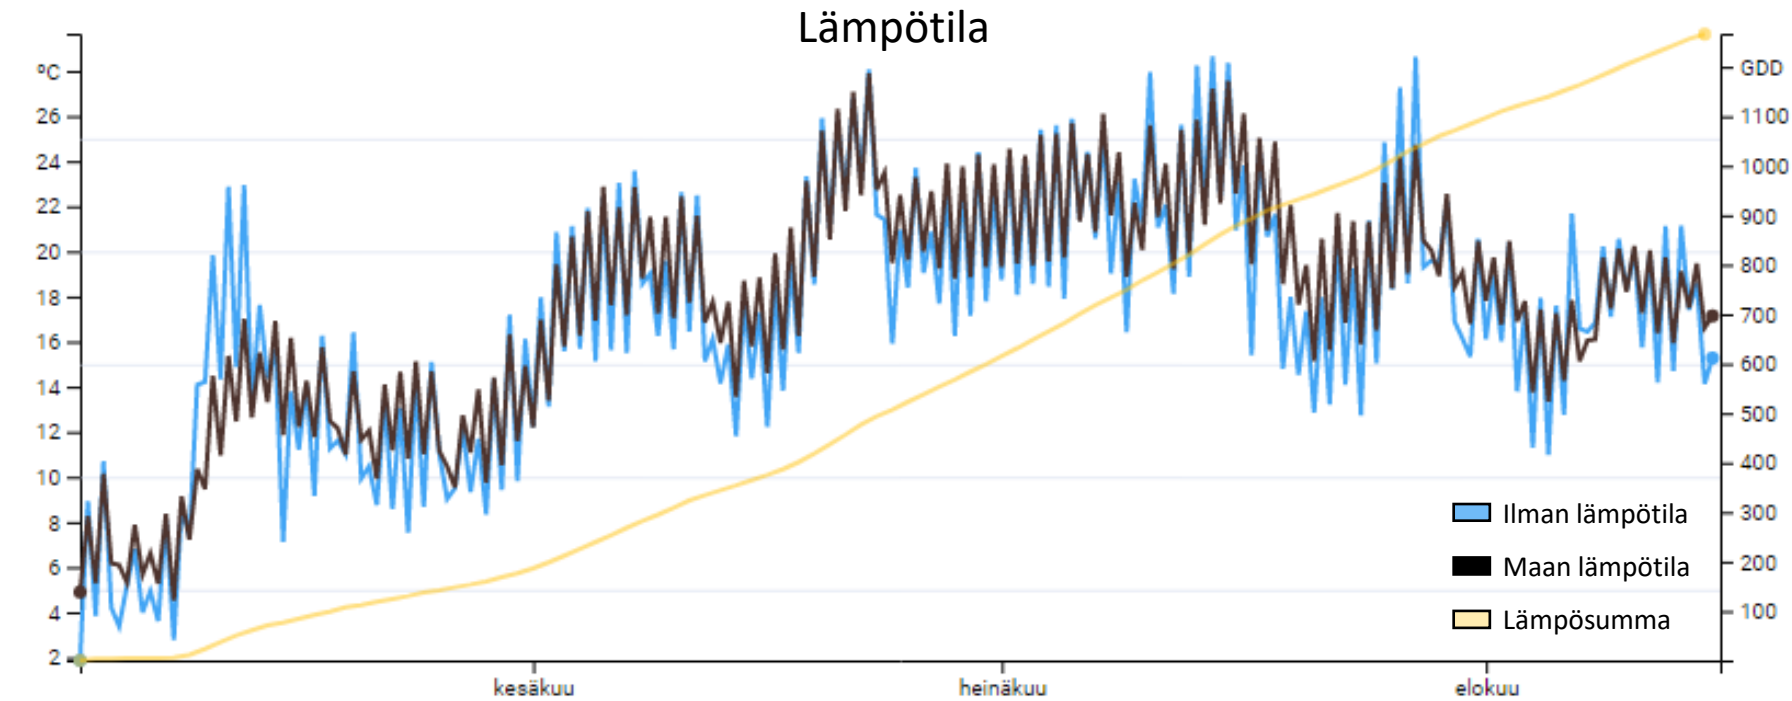

# OLOSUHTEET KYLVÖSTÄ SADONKORJUUSEEN

3.5.-15.8.2021, HALIKKO

- Kylvö 3.5.2021
- Maalaji: m HtMr
- pH: 6,8
- Kertynyt sademäärä yhteensä: 279,75 mm
- Lämpösumma yhteensä: 1265,9 °Cvrk