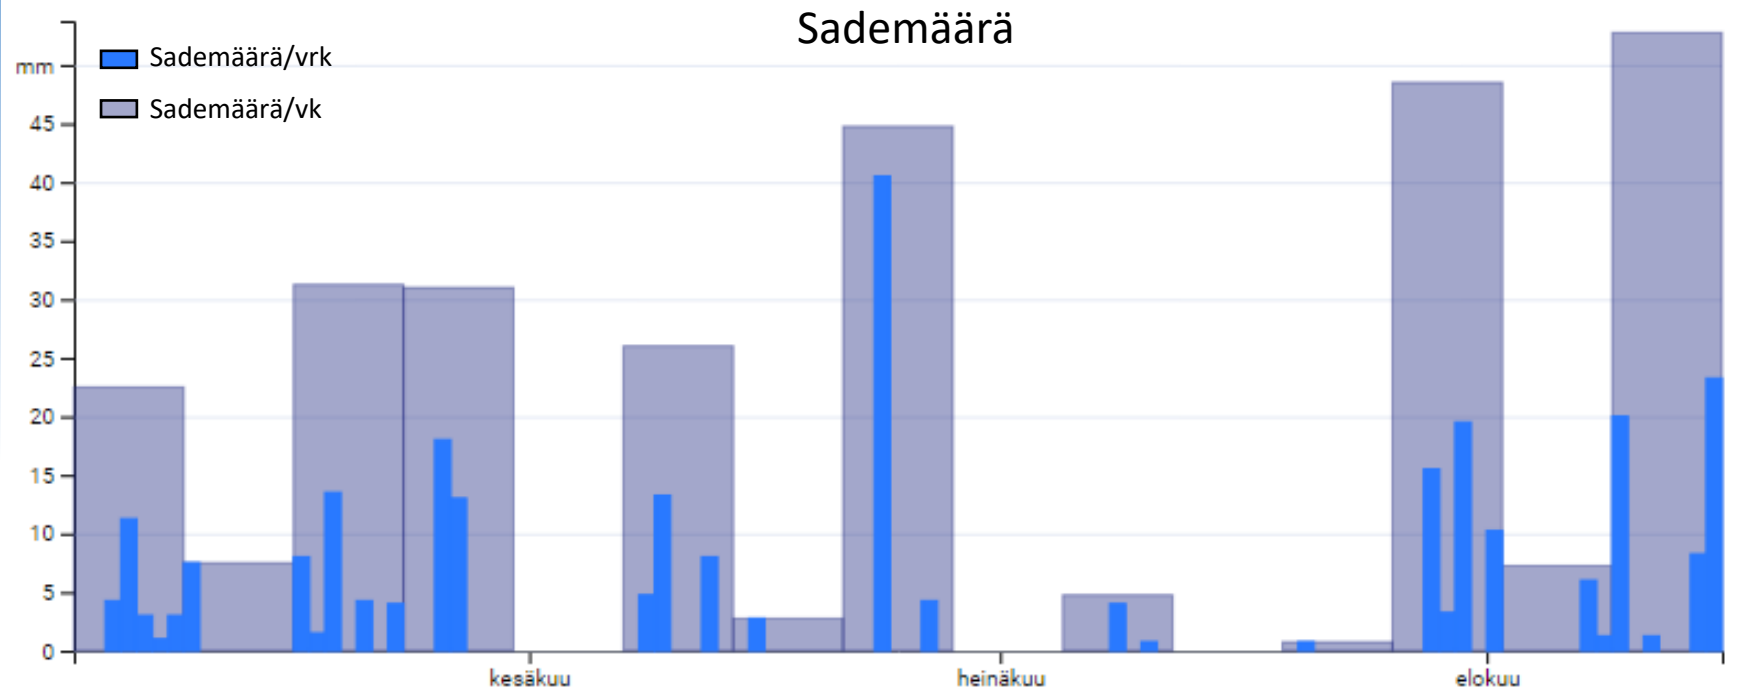

# OLOSUHTEET KYLVÖSTÄ SADONKORJUUSEEN

3.5.-15.8.2021, HALIKKO

- Kylvö 3.5.2021
- Maalaji: m HtMr
- pH: 6,8
- Kertynyt sademäärä yhteensä: 279,75 mm
- Lämpösumma yhteensä: 1265,9 °Cvrk