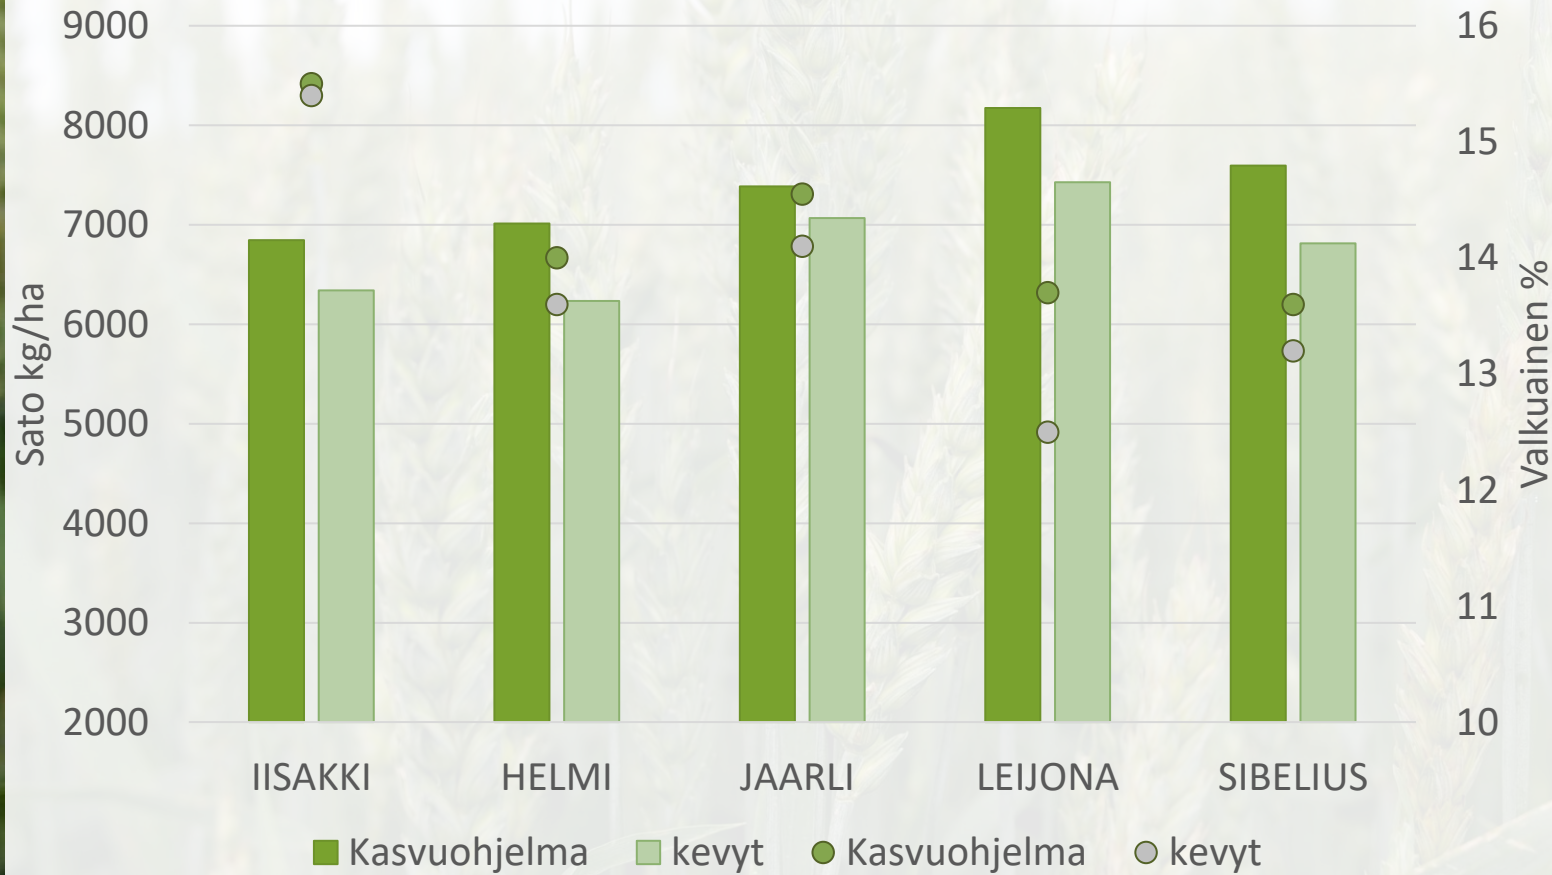

# OLOSUHTEET KYLVÖSTÄ SADONKORJUUSEEN

3.5.-15.8.2021, HALIKKO

- Kylvö 3.5.2021
- Maalaji: m HtMr
- pH: 6,8
- Kertynyt sademäärä yhteensä: 279,75 mm
- Lämpösumma yhteensä: 1265,9 °Cvrk

# HALIKKO 2021

## Kevätvehnä

KASVU-ohjelma	HLP	VALK.	SAKO
IISAKKI	78,1	15,5	301
HELMI	77,4	14	316
JAARLI	81,7	14,6	387
SIBELIUS	81,8	13,6	306
LEIJONA	79,6	13,7	350