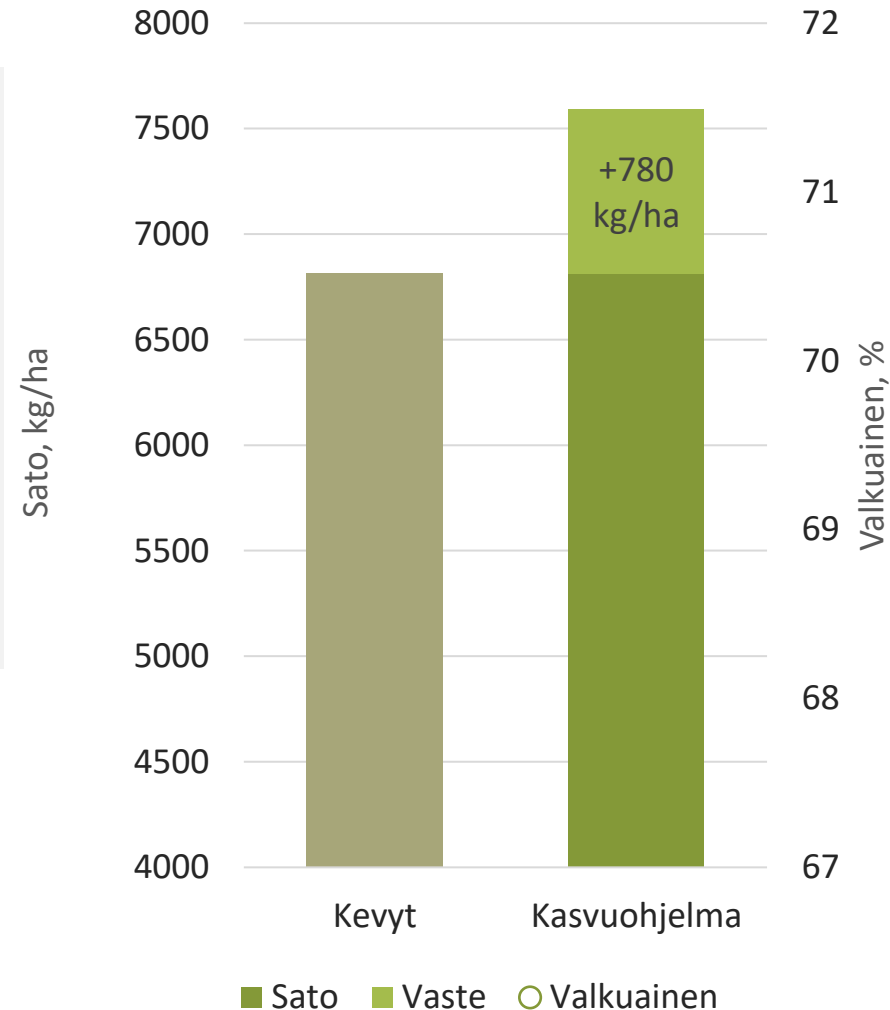

## SIBELIUS

- Laatulajike – korkea sakoluku, iso jyvä ja korkea hehtolitraino
- Valkuaistaso kasvuaikansa kärkeä (kasvuaika 107,7 pv)
- Korkea satopotentiaali

**Hankkija**

Sato ja valkuainen

🌿 Kasvuohjelmamarkkinoilla tehdyt toimenpiteet:

- Kylvölannoitus: YaraMila Y1 444 kg/ha
- Kasvinsuojelu Kasvuohjelma:
  - Rikkatorjunta: Pixxaro EC 0,25 l/ha + Premium Classic SX 12 g
  - Lehtilannoitus: YaraVita Gramitrel B 2 l/ha
  - Korrensäätö: Moddus Evo 0,25 l
  - Lisälannoitus: YaraBela Sulfan 135kg/ha
  - Tautitorjunta: Elatus Era 0,6 l/ha

## Kevätvehnä

KASVU-ohjelma	HLP	VALK.	SAKO
IISAKKI	78,1	15,5	301
HELMI	77,4	14	316
JAARLI	81,7	14,6	387
SIBELIUS	81,8	13,6	306
LEIJONA	79,6	13,7	350