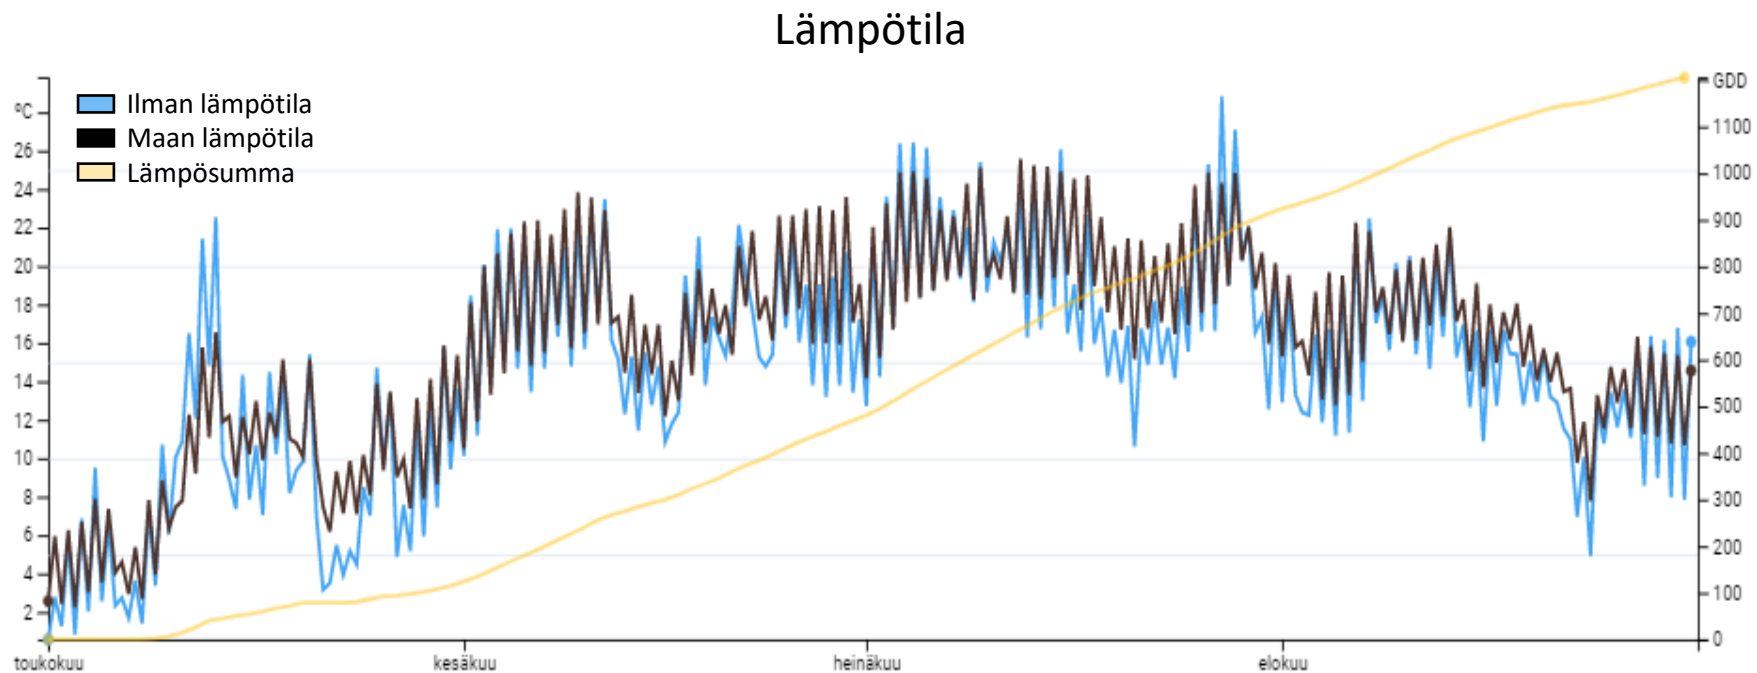

# OLOSUHTEET KYLVÖSTÄ SADONKORJUUSEEN LAIHIA

- Kylvö 8.5.2021
- Maalaji: rm LjS
- pH: 6,7
- Kertynyt sademäärä yhteensä: 277 mm
- Kertynyt lämpösumma yhteensä: 1205 °Cvrk

	Sato		HLP, kg	
	KO	Kevyt	KO	Kevyt
NELLA	5060	3213	54,0	52,9
TAIKA	5573	4233	54,9	51,9
AVENUE	5160	3213	55,0	52,2
PROXY	6440	4540	56,4	53,0