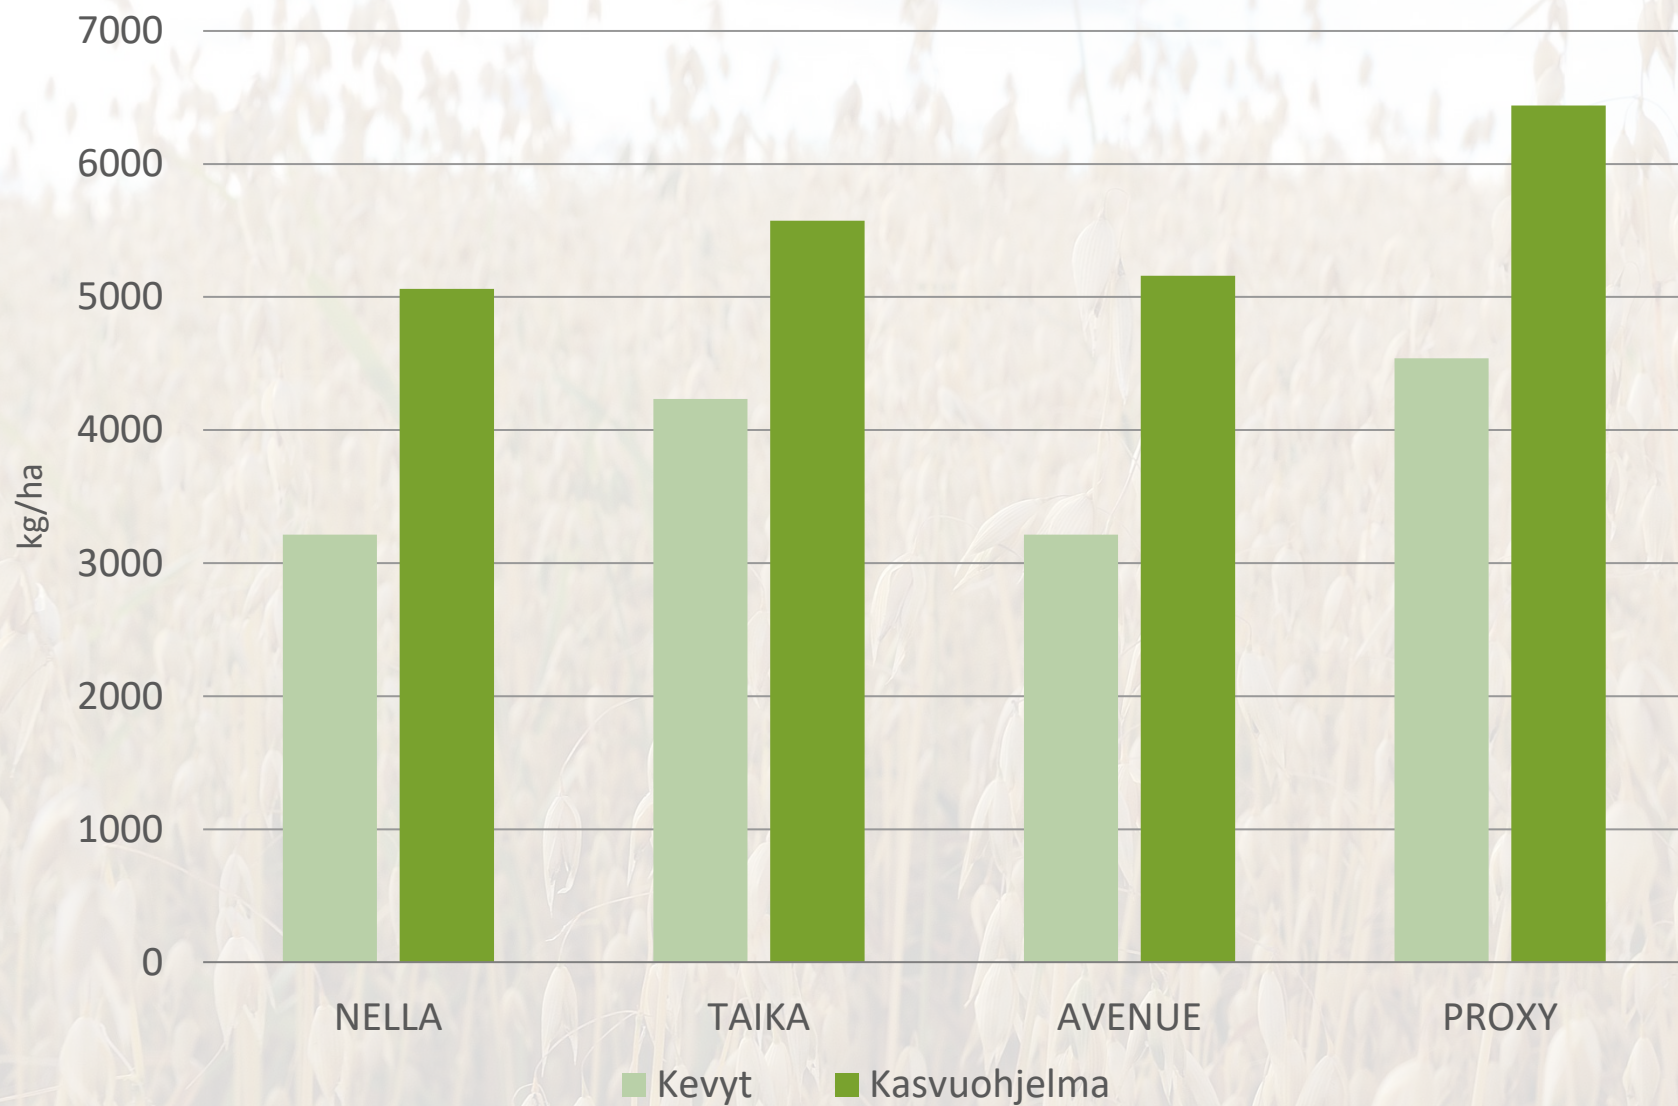

## AVENUE

- Erittäin isojyväinen
- Laonkestävyys hyvä
- Kasvu-aika 102,7 pv (viralliset lajikekokeet)

Kasvuohjelmaruuduilla tehdyt toimenpiteet:

- Kylvölannoitus: YaraMila Y3 478 kg/ha
- Kasvinsuojelu Kasvuohjelma:
  - Rikkatorjunta 16.6: Pixxaro EC 0,25 l/ha + Premium Classic SX 12 g + Contact kiinnite 0,1 l/ha
  - Lehtilannoitus: 10.6 YaraVita Mantrac Pro 1 l/ha, 16.6 YaraVita Mantrac Pro 1 l/ha
  - Korrensäätö 16.6: Moddus Evo 0,25 l
  - Tautitorjunta 24.6: Propulse 0,3 l/ha + Folicur Xpert 0,3 l/ha
  - Tuhohyönteisten torjunta 3.7: Karate Zeon 100 ml/ha

Kevytruuduilla kylvölannoitus ja rikkojen torjunta + YaraVita Mantrac Pro 1 l/ha

**Hankkija** 

# OLOSUHTEET KYLVÖSTÄ SADONKORJUUSEEN LAIHIA

- Kylvö 8.5.2021
- Maalaji: rm LjS
- pH: 6,7
- Kertynyt sademäärä yhteensä: 277 mm
- Kertynyt lämpösumma yhteensä: 1205 °Cvrk

	Sato		HLP, kg	
	KO	Kevyt	KO	Kevyt
NELLA	5060	3213	54,0	52,9
TAIKA	5573	4233	54,9	51,9
AVENUE	5160	3213	55,0	52,2
PROXY	6440	4540	56,4	53,0