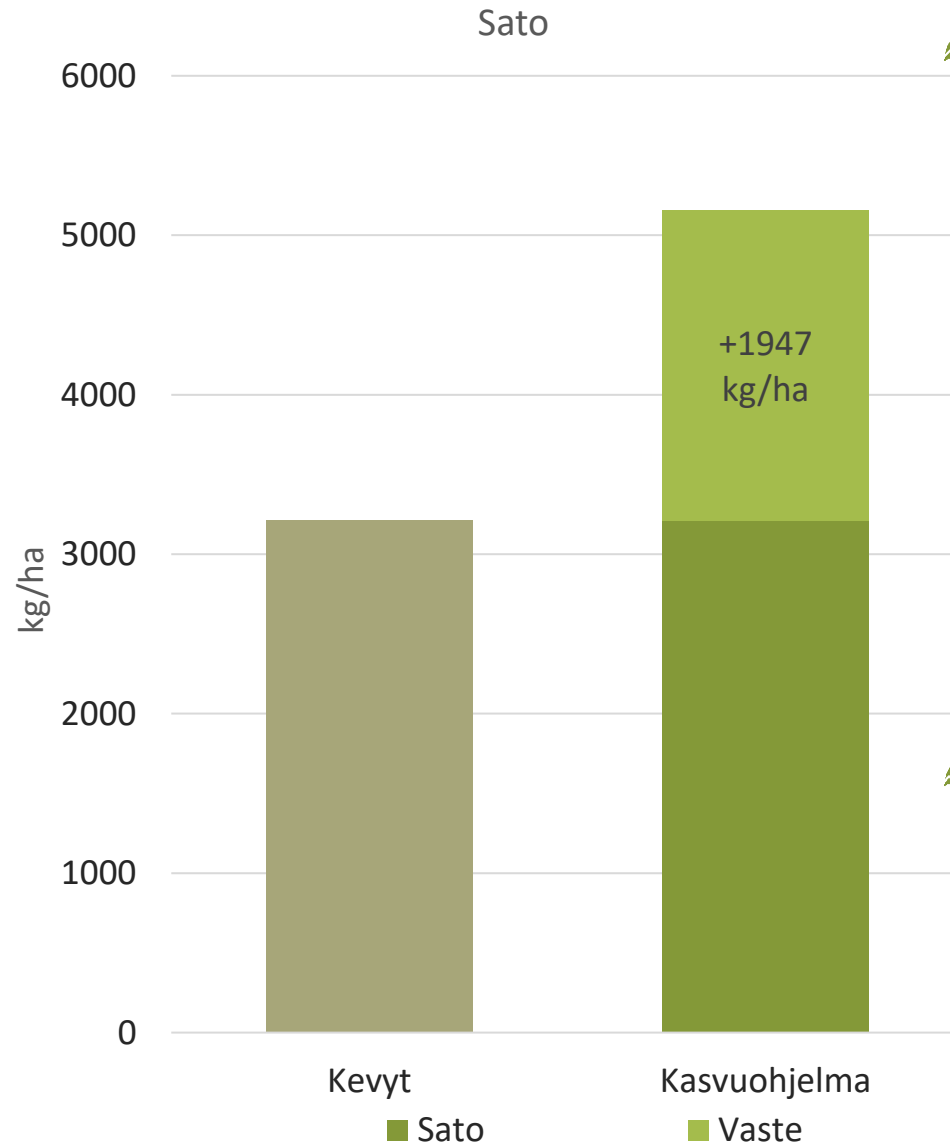

## AVENUE

- Erittäin isojyväinen
- Laonkestävyys hyvä
- Kasvu-aika 102,7 pv (viralliset lajikekokeet)

Kasvuohjelmaruuduilla tehdyt toimenpiteet:

- Kylvölannoitus: YaraMila Y3 478 kg/ha
- Kasvinsuojelu Kasvuohjelma:
  - Rikkatorjunta 16.6: Pixxaro EC 0,25 l/ha + Premium Classic SX 12 g + Contact kiinnite 0,1 l/ha
  - Lehtilannoitus: 10.6 YaraVita Mantrac Pro 1 l/ha, 16.6 YaraVita Mantrac Pro 1 l/ha
  - Korrensäätö 16.6: Moddus Evo 0,25 l
  - Tautitorjunta 24.6: Propulse 0,3 l/ha + Folicur Xpert 0,3 l/ha
  - Tuhohyönteisten torjunta 3.7: Karate Zeon 100 ml/ha

Kevytruuduilla kylvölannoitus ja rikkojen torjunta + YaraVita Mantrac Pro 1 l/ha

**Hankkija** 

# OLOSUHTEET KYLVÖSTÄ SADONKORJUUSEEN LAIHIA

- Kylvö 8.5.2021
- Maalaji: rm LjS
- pH: 6,7
- Kertynyt sademäärä yhteensä: 277 mm
- Kertynyt lämpösumma yhteensä: 1205 °Cvrk

	Sato		HLP, kg	
	KO	Kevyt	KO	Kevyt
NELLA	5060	3213	54,0	52,9
TAIKA	5573	4233	54,9	51,9
AVENUE	5160	3213	55,0	52,2
PROXY	6440	4540	56,4	53,0