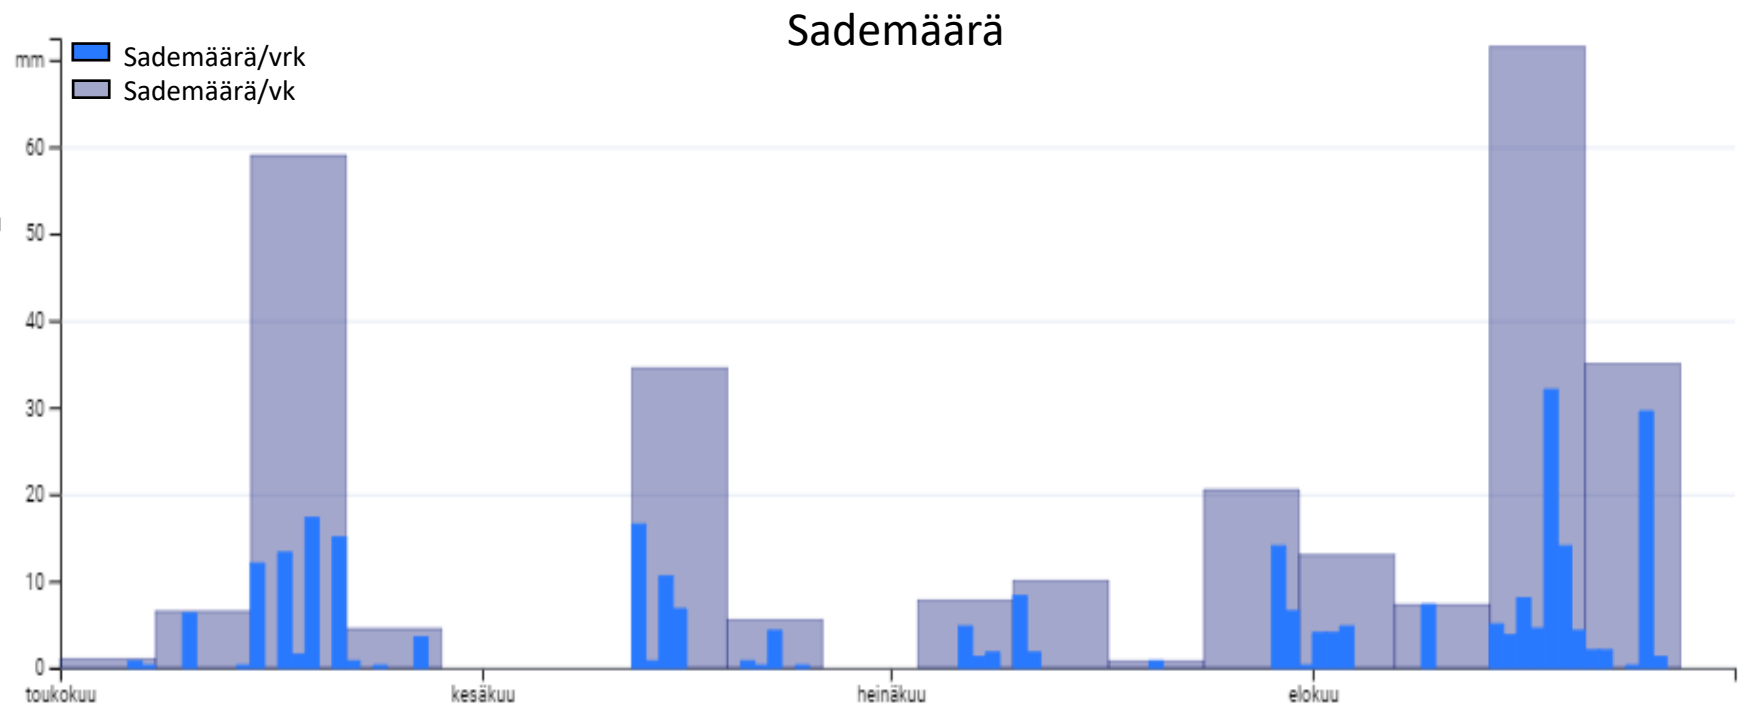

# OLOSUHTEET KYLVÖSTÄ SADONKORJUUSEEN LAIHIA

- Kylvö 8.5.2021
- Maalaji: rm LjS
- pH: 6,7
- Kertynyt sademäärä yhteensä: 277 mm
- Kertynyt lämpösumma yhteensä: 1205 °Cvrk

	Sato		HLP, kg	
	KO	Kevyt	KO	Kevyt
NELLA	5060	3213	54,0	52,9
TAIKA	5573	4233	54,9	51,9
AVENUE	5160	3213	55,0	52,2
PROXY	6440	4540	56,4	53,0