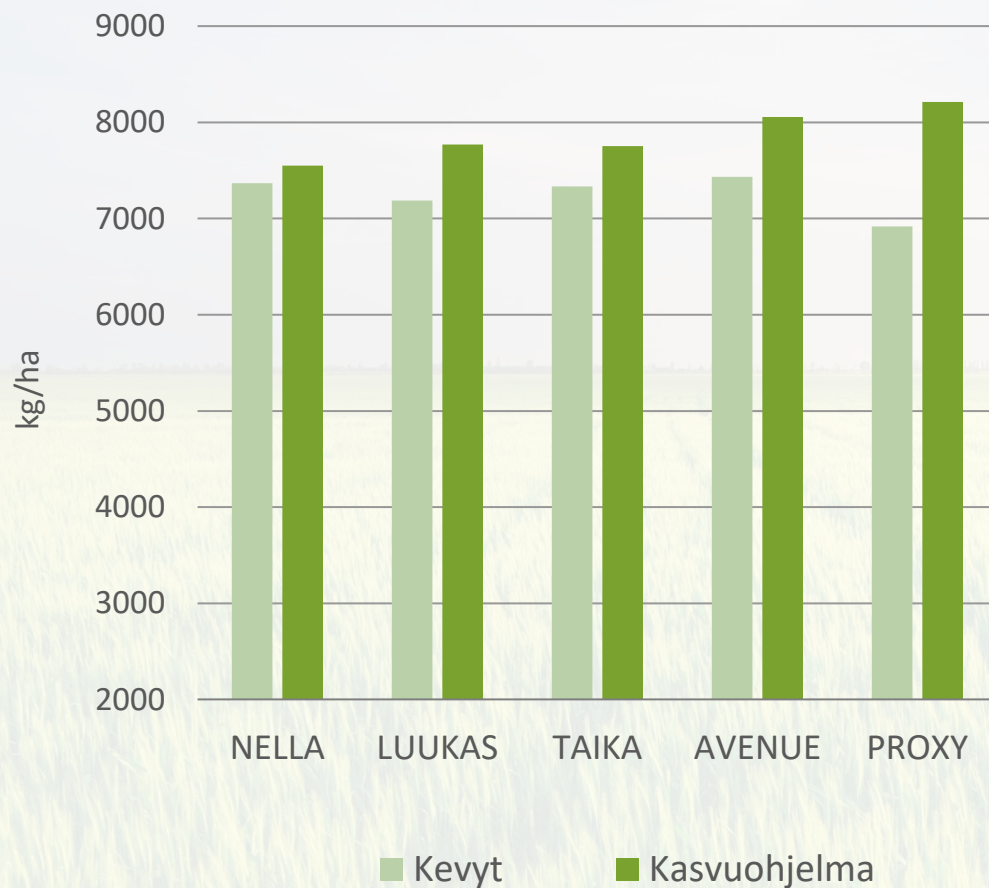

- Erittäin isojuväinen
- Laonkestävyys hyvä
- Kasvuaika 101,1 pv (viralliset lajikekokeet)

KASVU-ohjelma	HLP, kg	TJP, g	% ALLE 2MM
PROXY	54,8	41,7	2,2

Kasvuohjelmaruuduilla tehdyt toimenpiteet:

- Kylvölannoitus: YaraMila Y3 480 kg/ha
- Kasvinsuojelu Kasvuohjelma:
 - Rikkatorjunta: Pixxaro EC 0,25 l/ha + Premium Classic SX 12 g
 - Lehtilannoitus: YaraVita Gramitrel B 2 l/ha
 - Korrensäätö: Moddus Evo 0,25 l
 - Lisälannoitus: YaraBela SS 74 kg/ha
 - Tautitorjunta:
 - Input 0,3 l/ha (koeluvalla) + Amistar 0,3 l/ha (rikkaruiskutuksen yhteydessä)
 - Propulse 0,35 l/ha + Folicur Xpert 0,35

Kevytruuduilla vain rikkojen torjunta ja kylvölannoitus

	HLP	TJP	% ALLE 2MM
NELLA	56,9	37	4,1
LUUKAS	56,8	37,3	5,6
TAIKA	57,8	36,3	4,3
AVENUE	54,8	41,7	2,2
PROXY	56,4	41,8	1,4