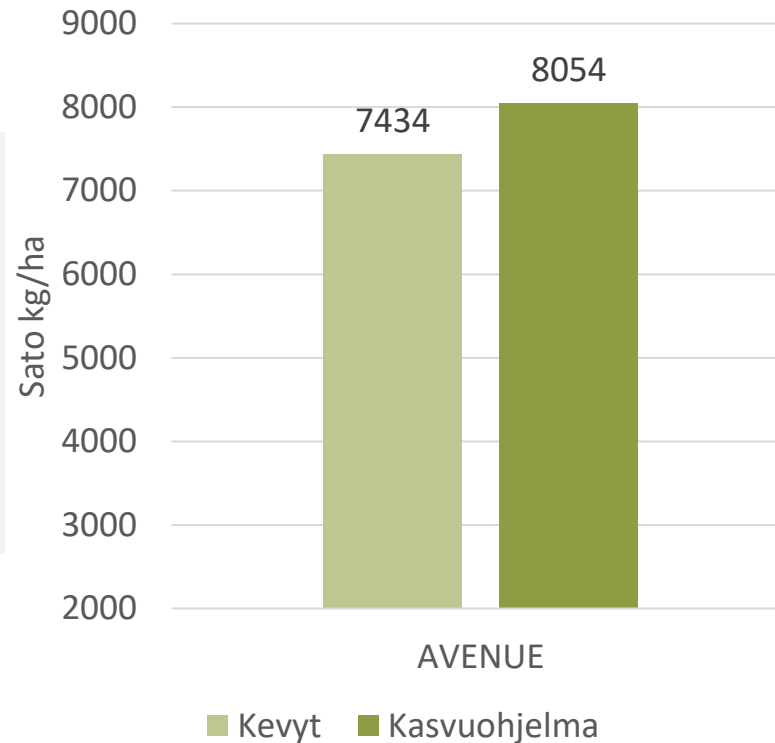

- Erittäin isojuväinen
- Laonkestävyys hyvä
- Kasvuaika 101,1 pv (viralliset lajikekokeet)

KASVU-ohjelma	HLP, kg	TJP, g	% ALLE 2MM
PROXY	54,8	41,7	2,2

Kasvuohjelmaruuduilla tehdyt toimenpiteet:

- Kylvölannoitus: YaraMila Y3 480 kg/ha
- Kasvinsuojelu Kasvuohjelma:
 - Rikkatorjunta: Pixxaro EC 0,25 l/ha + Premium Classic SX 12 g
 - Lehtilannoitus: YaraVita Gramitrel B 2 l/ha
 - Korrensäätö: Moddus Evo 0,25 l
 - Lisälannoitus: YaraBela SS 74 kg/ha
 - Tautitorjunta:
 - Input 0,3 l/ha (koeluvalla) + Amistar 0,3 l/ha (rikkaruiskutuksen yhteydessä)
 - Propulse 0,35 l/ha + Folicur Xpert 0,35

Kevytruuduilla vain rikkojen torjunta ja kylvölannoitus

	HLP	TJP	% ALLE 2MM
NELLA	56,9	37	4,1
LUUKAS	56,8	37,3	5,6
TAIKA	57,8	36,3	4,3
AVENUE	54,8	41,7	2,2
PROXY	56,4	41,8	1,4