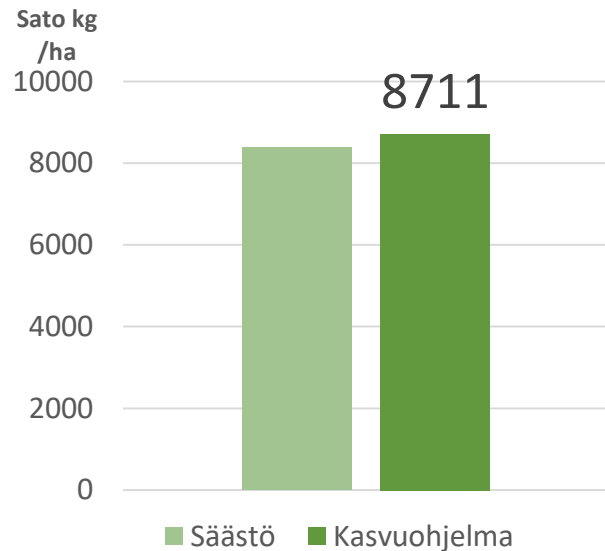

# Elimäki 2019 Havaintokaistat Eastway

Laatu	Kasvuohjelma
HLP kg	<b>68,3</b>
RV %	<b>10,6</b>
Seulonta% 1+2	<b>94,9</b>
TJP g	<b>55,8</b>

## Virallisten lajikekokeiden vertailu 2011-2019

	Sato kg /ha	Kasvu aika pv	Lako %	HLP kg	RV %	Täysjyvä %
RGT Planet	<b>6727</b>	<b>97,6</b>	<b>11,6</b>	<b>66,3</b>	<b>10,7</b>	<b>92,3</b>
Eastway	<b>319 (erotus)</b>	<b>-0,5</b>	<b>-7,3</b>	<b>1</b>	<b>-0,1</b>	<b>-1</b>