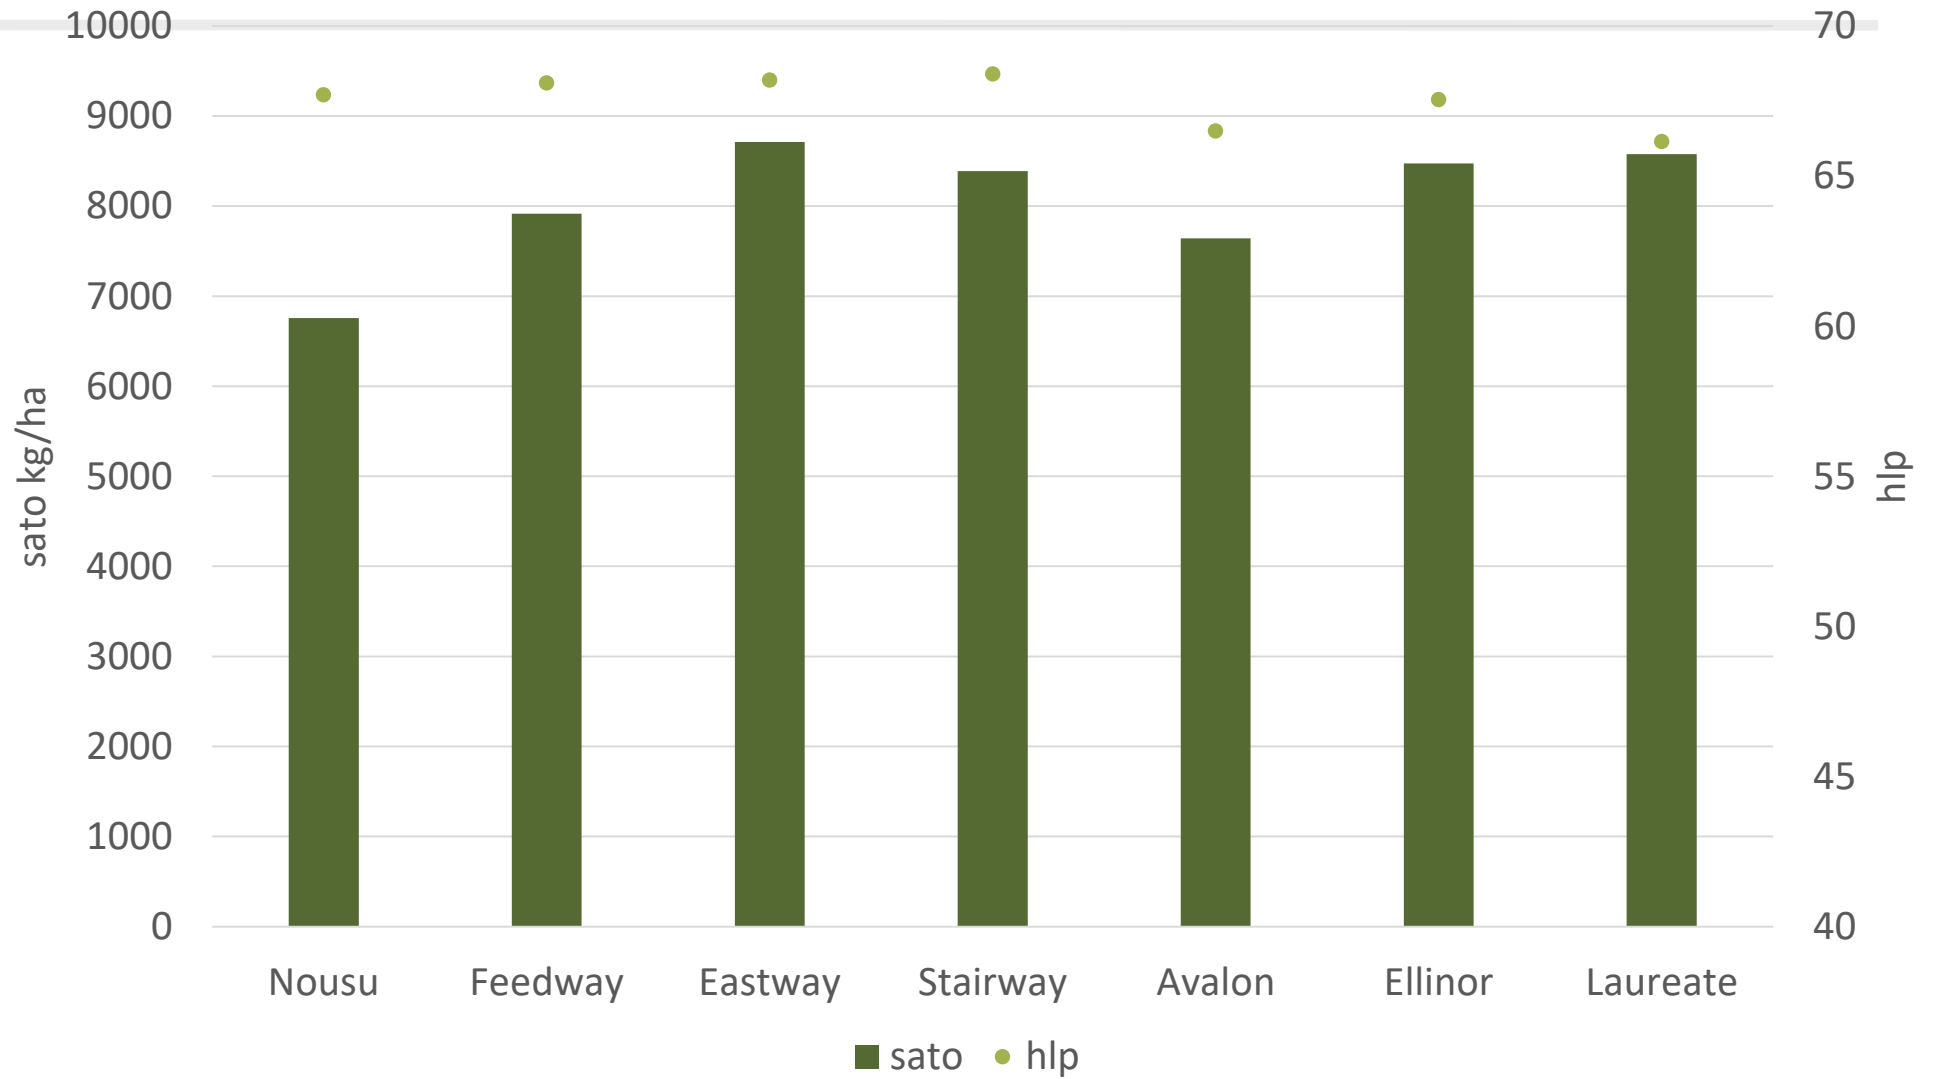

Kasvuohjelma, ohrat