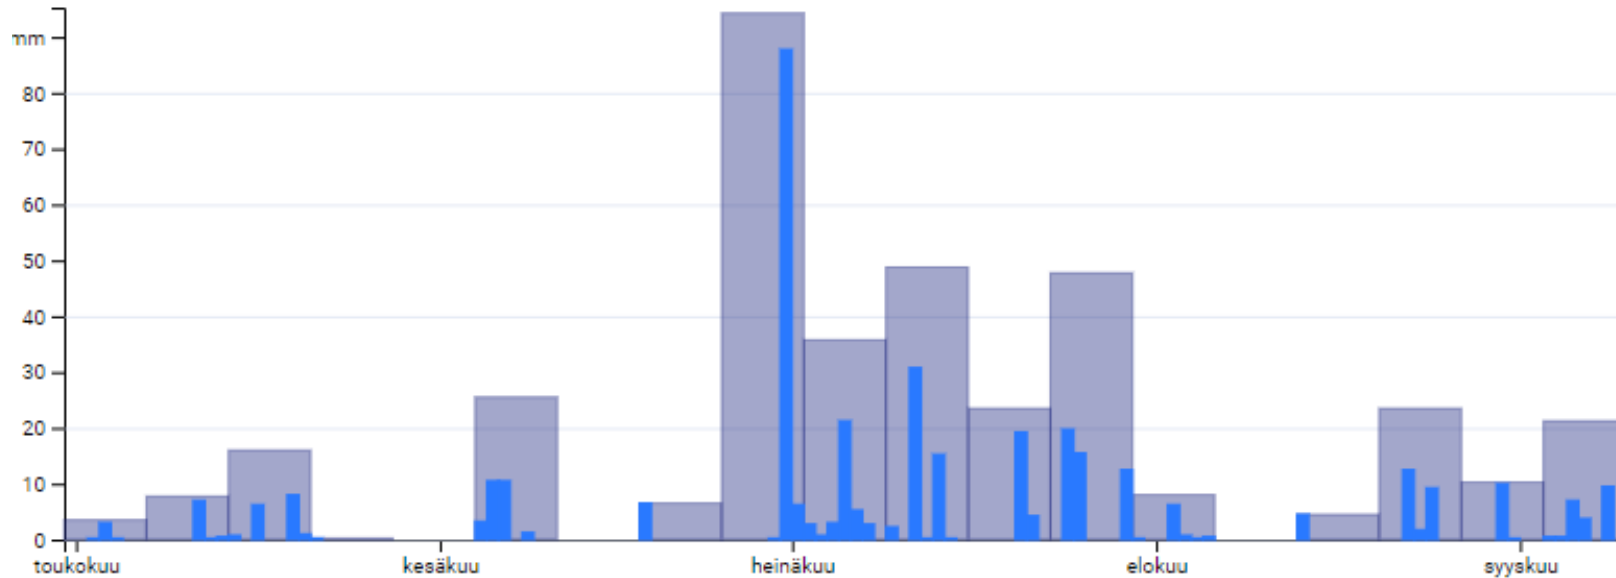

ELIMÄKI

Alkaen 30-04-2020

Saakka 09-09-2020

1104.26 GDD

Alkaen 30-04-2020

Saakka 09-09-2020

377 mm kertynyt

KASVU-
ohjelma