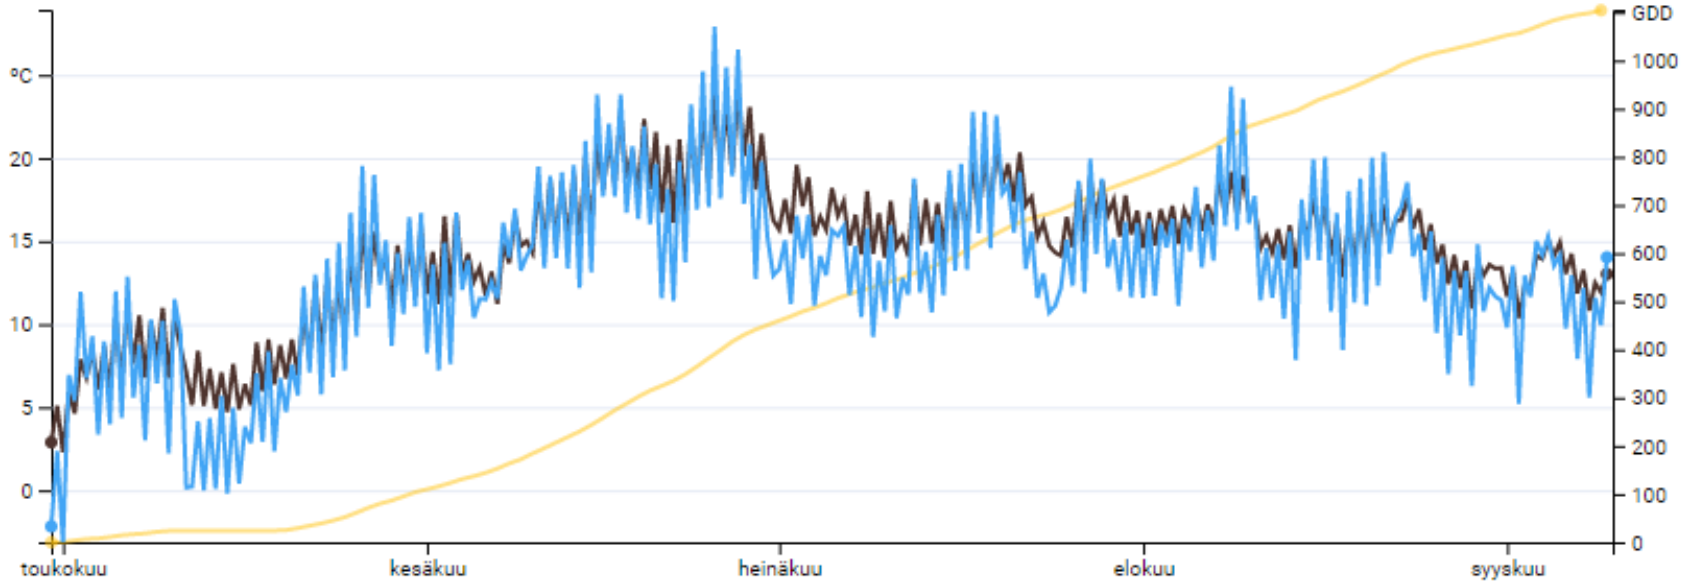

ELIMÄKI

Alkaen 30-04-2020

Saakka 09-09-2020

1104.26 GDD

Alkaen 30-04-2020

Saakka 09-09-2020

377 mm kertynyt

KASVU-
ohjelma