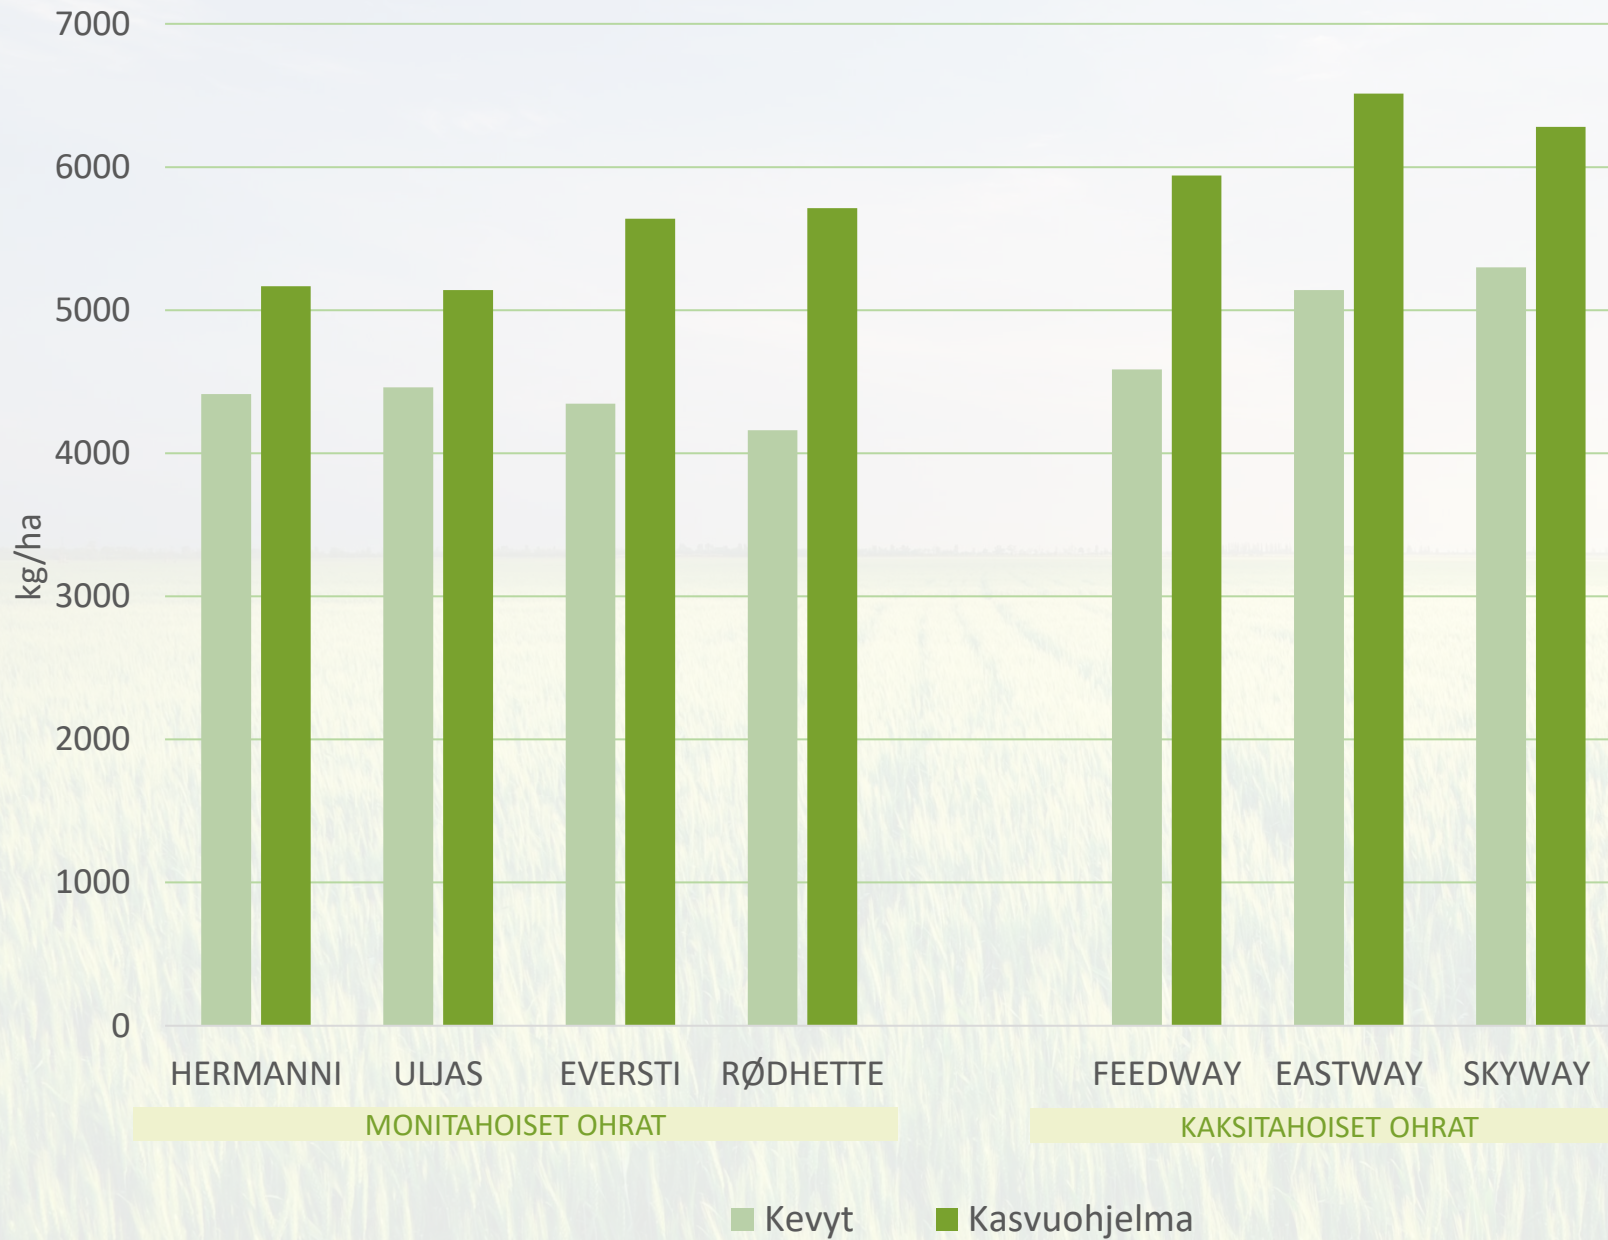

Ohrat, sato

LAIHIA 2021

	HLP, kg		Valkuainen, %	
	KO	Kevyt	KO	Kevyt
HERMANNI	63,9	62,5	13	13,2
ULJAS	62,7	62,9	13,1	13,3
EVERSTI	59,7	58,9	12,8	13,5
RØDHETTE	61,1	60,2	11,1	11,6
FEEDWAY	67,2	66,3	12,7	13,3
EASTWAY	65,3	63,8	13	12,8
SKYWAY	66,9	64,9	13,8	13,3