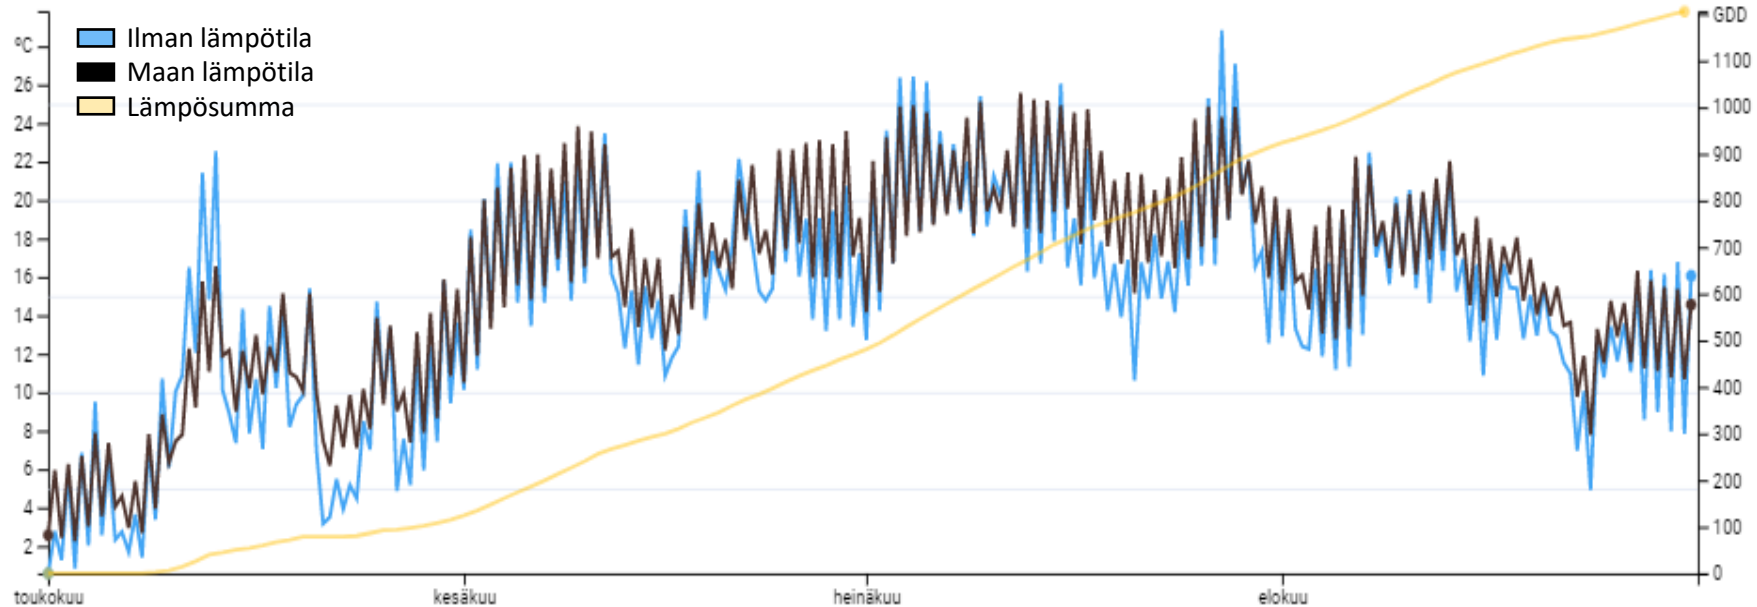

OLOSUHTEET KYLVÖSTÄ SADONKORJUUSEEN LAIHIA

- Kylvö 8.5.2021
- Maalaji: rm LjS
- pH: 6,7
- Kertynyt sademäärä yhteensä: 277 mm
- Kertynyt lämpösumma yhteensä: 1205 °Cvrk

Sademäärä

Lämpötila