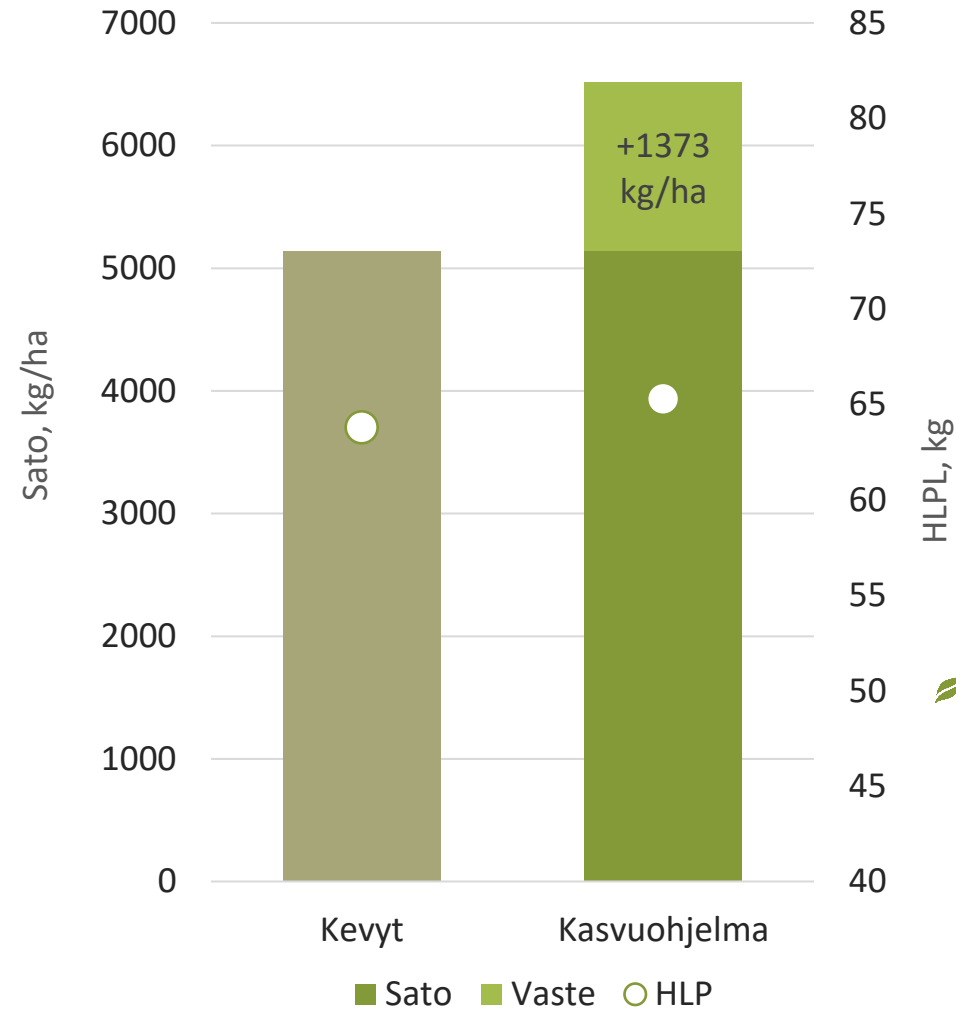

## EASTWAY

- Kasvuaikaansa (97,3 pv) nähden yksi satoisimmista 2-tahoisista ohralajikkeista
- Tuottaa laadukasta, isojyväistä ja matalan valkuaispitoisuuden omaavaa satoa
- Erittäin vahvakortinen

**Hankkija**

Sato ja hehtolitraino

🌿 Kasvuohjelmaruuduilla tehdyt toimenpiteet:

- Kylvölannoitus: YaraMila Y3 478 kg/ha
- Kasvinsuojelu Kasvuohjelma:
  - Rikkatorjunta 16.6: Pixxaro EC 0,25 l/ha + Premium Classic SX 12 g + Contact kiinnite 0,1 l/ha
  - Lehtilannoitus: 10.6 YaraVita Mantrac Pro 1 l/ha, 16.6 YaraVita Mantrac Pro 1 l/ha
  - Korrensäätö 16.6: Moddus Evo 0,25 l
  - Tautitorjunta 24.6: Propulse 0,3 l/ha + Folicur Xpert 0,3 l/ha
  - Tuhohyönteisten torjunta 3.7: Karate Zeon 100 ml/ha