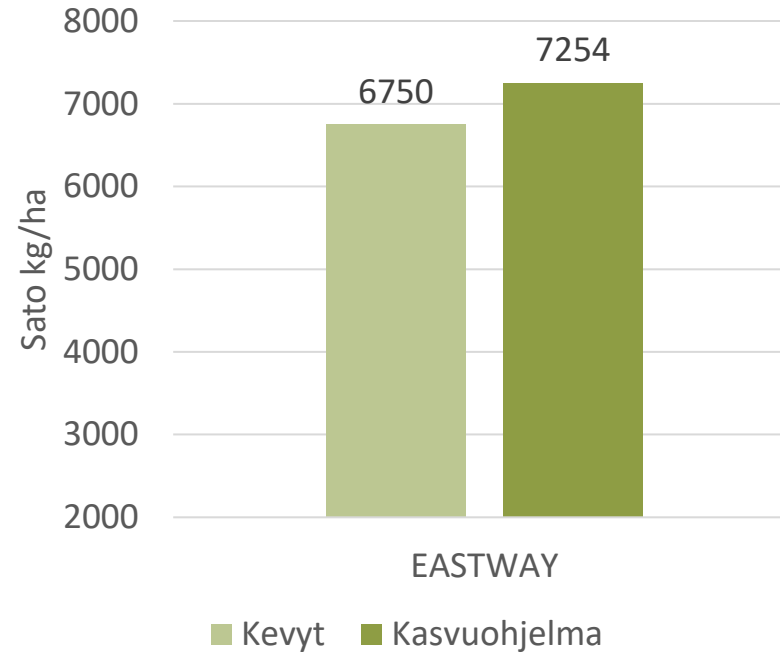

- Kasvuaikaansa (96,5 pv) nähden yksi satoisimmista 2-tahoisista ohralajikkeista
- Tuottaa laadukasta, isojuväistä ja matalan valkuaispitoisuuden omaavaa satoa
- Erittäin vahvakortinen

🌿 Kasvuohjelmaruuduilla tehdyt toimenpiteet: