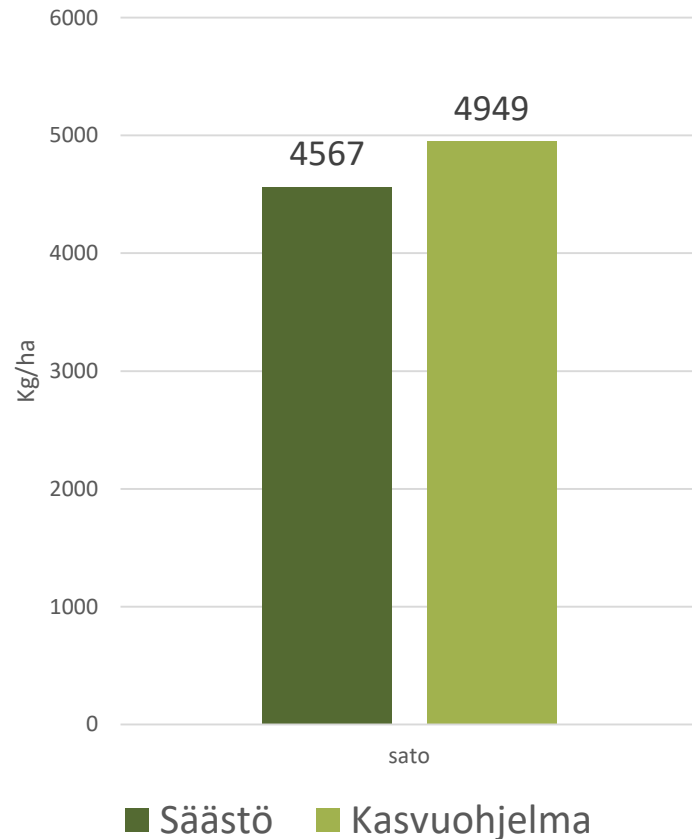

ELIMÄKI 2018 HAVAINTOKAISTAT EVERSTI^{BOR}

	Säästö	Kasvuohjelma
HLP kg	64,8	65,25
Rv %	14,5	14,6
Tärkkelys	58,8	58,75
Kasvu aika 92,7 pv (viralliset lajikekokeet)		

Kylvölannoitus	YaraMila Y3 385 kg/ha	89 kg N/ha
Rikkatorjunta:		
Pixxaro Pro-pakkaus:	Pixxaro EC 0,25 l/ha	
	Primus 0,075 l/ha	
Kirvojen torjunta:	Danadim Progress	0,4 l/ha
Kasvuohjelma:		
Kasvunsäädä	Moddus Evo	0,15 l/ha
Lehtilannoitus	YaraVita Starphos	3 l/ha
	YaraMila NK1	
Täydennyslannoitus	70 kg/ha	18kg N/ha
Tautiaine	Elatus Era	0,6 l/ha

ELIMÄKI 2018 HAVAINTOKAISTAT MONITAHOISET OHRAT