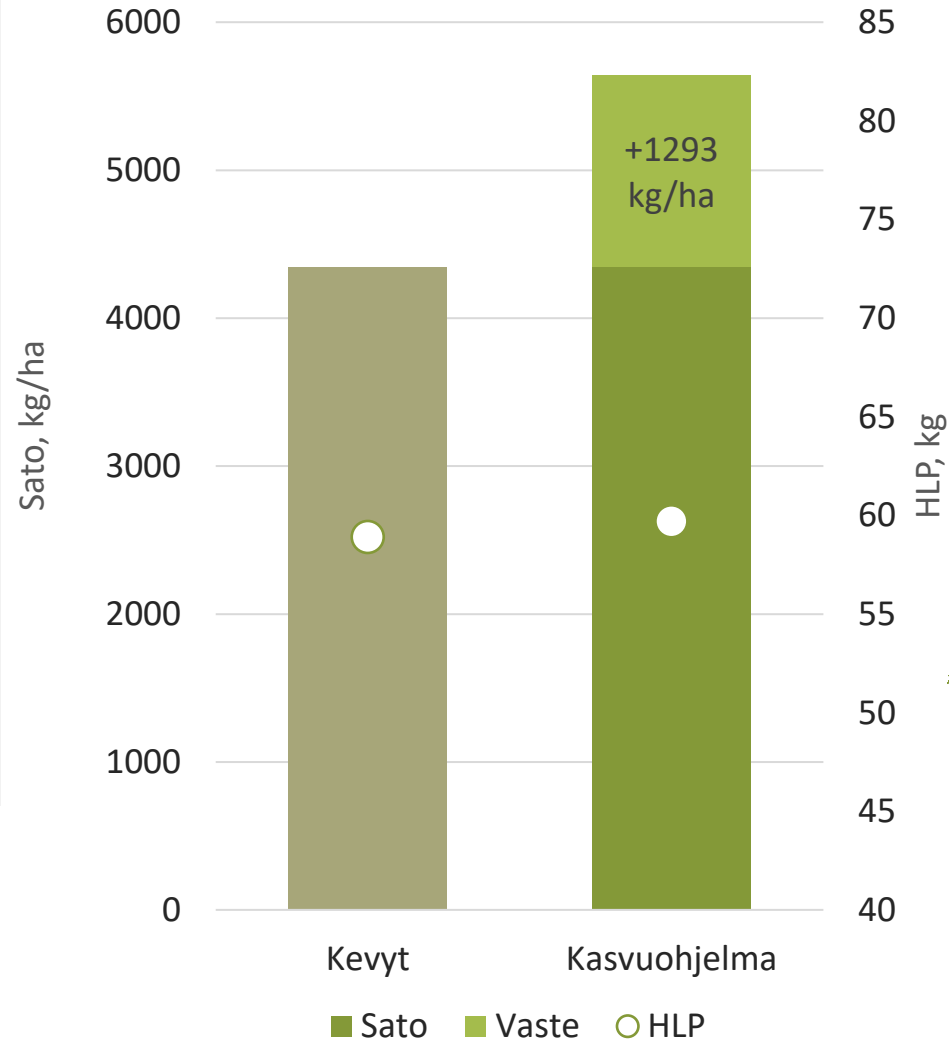

EVERSTI^{BOR}

- Erittäin satoisa monitahoinen ohra
- Suurijyväinen ja tuhannen jyvän paino on monitahoisten ohrien korkeimpia
- Erittäin vahva korsi
- Sietää happamuutta
- Kasvu-aika 93,7 pv (viralliset lajikekokeet)

Hankkija

Sato ja hehtolitrapaino

🌿 Kasvuohjelmamaruuduilla tehdyt toimenpiteet:

- Kylvölannoitus: YaraMila Y3 478 kg/ha
- Kasvinsuojelu Kasvuohjelma:
 - Rikkatorjunta 16.6: Pixxaro EC 0,25 l/ha + Premium Classic SX 12 g + Contact kiinnite 0,1 l/ha
 - Lehtilannoitus: 10.6 YaraVita Mantrac Pro 1 l/ha, 16.6 YaraVita Mantrac Pro 1 l/ha
 - Korrensäätö 16.6: Moddus Evo 0,25 l
 - Tautitorjunta 24.6: Propulse 0,3 l/ha + Folicur Xpert 0,3 l/ha
 - Tuhohyönteisten torjunta 3.7: Karate Zeon 100 ml/ha