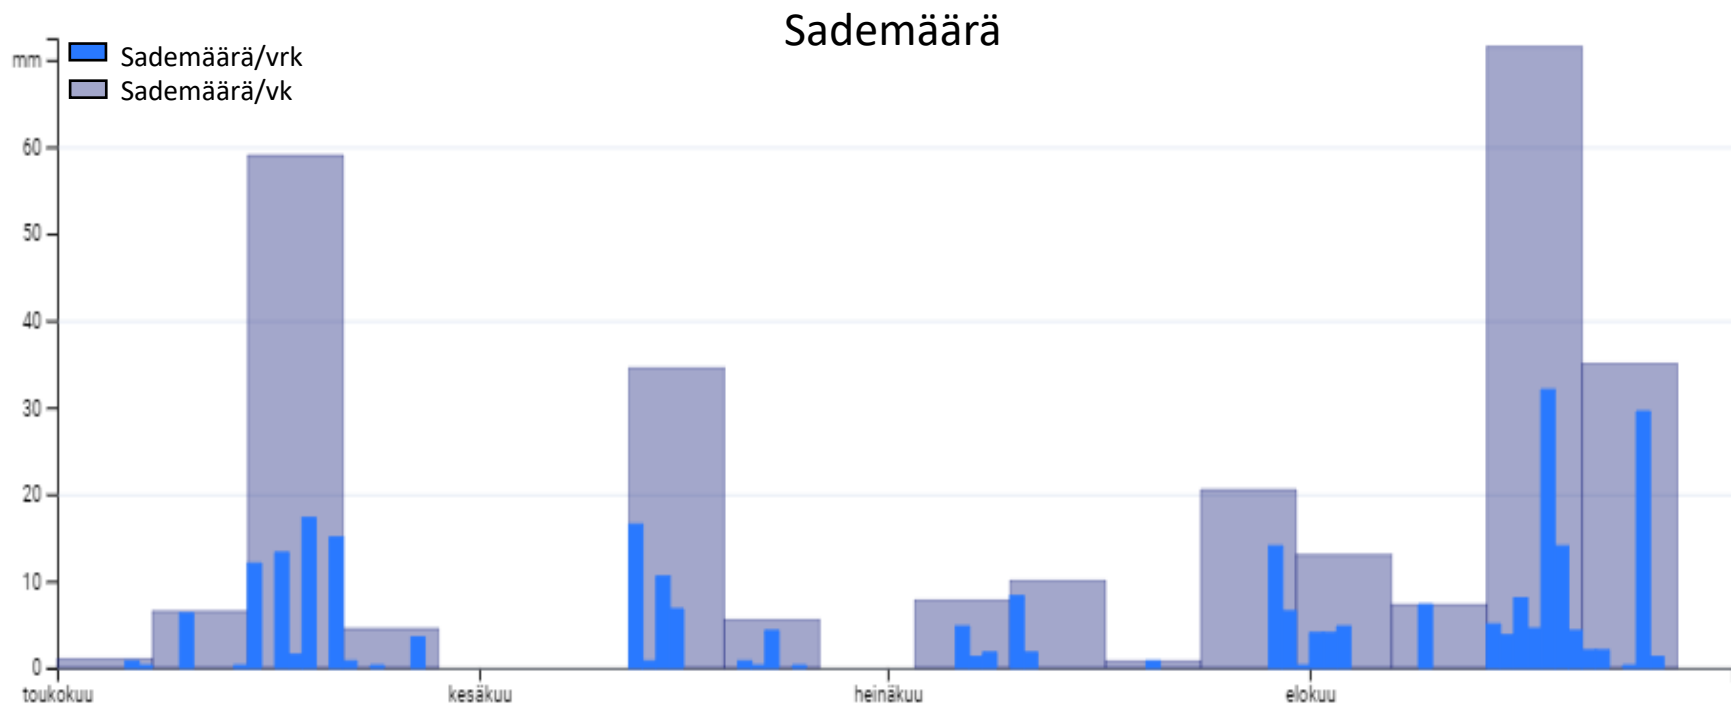

Ohrat, sato

LAIHIA 2021

	HLP, kg		Valkuainen, %	
	KO	Kevyt	KO	Kevyt
HERMANNI	63,9	62,5	13	13,2
ULJAS	62,7	62,9	13,1	13,3
EVERSTI	59,7	58,9	12,8	13,5
RØDHETTE	61,1	60,2	11,1	11,6
FEEDWAY	67,2	66,3	12,7	13,3
EASTWAY	65,3	63,8	13	12,8
SKYWAY	66,9	64,9	13,8	13,3