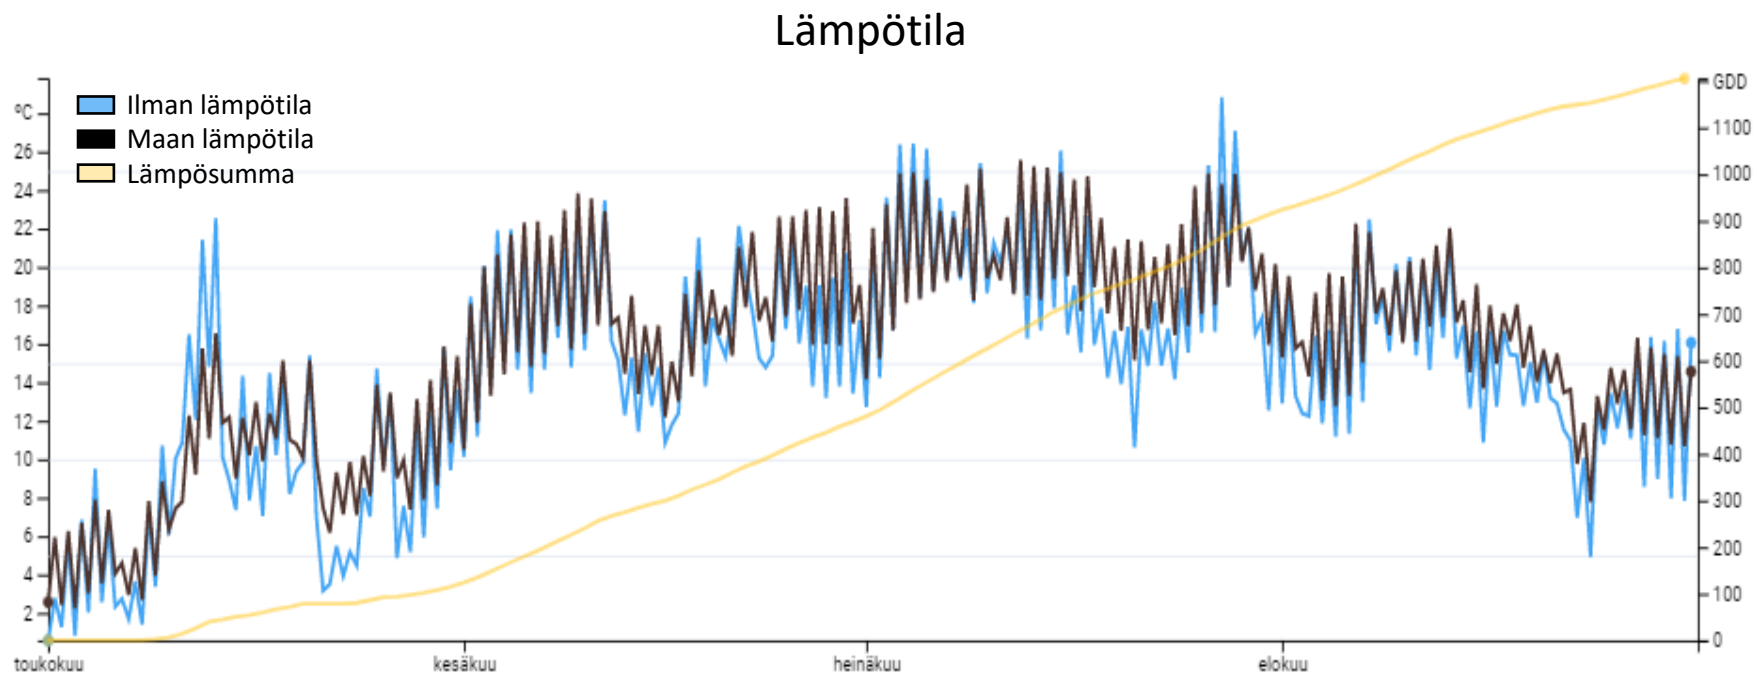

EVERSTI^{BOR}

- Erittäin satoisa monitahoinen ohra
- Suurijyväinen ja tuhannen jyvän paino on monitahoisten ohrien korkeimpia
- Erittäin vahva korsi
- Sietää happamuutta
- Kasvu-aika 93,7 pv (viralliset lajikekokeet)

🌿 Kevytruuduilla kylvölannoitus ja rikkojen torjunta + YaraVita Mantrac Pro 1 l/ha

Hankkija 

OLOSUHTEET KYLVÖSTÄ SADONKORJUUSEEN LAIHIA

- Kylvö 8.5.2021
- Maalaji: rm LjS
- pH: 6,7
- Kertynyt sademäärä yhteensä: 277 mm
- Kertynyt lämpösumma yhteensä: 1205 °Cvrk