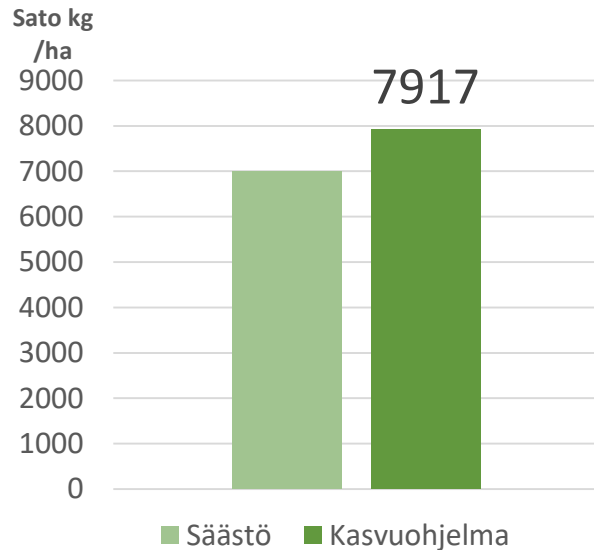

Elimäki 2019 Havaintokaistat Feedway

| Laatu | Kasvuohjelma |
|---------------|--------------|
| HLP kg | 68,7 |
| RV % | 11,2 |
| Seulonta% 1+2 | 97,5 |
| TJP g | 55,6 |

Virallisten lajikekokeiden vertailu 2011-2019

| | Sato kg /ha | Kasvu aika pv | Lako % | HLP kg | RV % | Täysjyvä % |
|------------|---------------------|---------------|-------------|-------------|-------------|-------------|
| RGT Planet | 6727 | 97,6 | 11,6 | 66,3 | 10,7 | 92,3 |
| Feedway | 307 (erotus) | -1,4 | -5,6 | 1 | 0 | -3,3 |