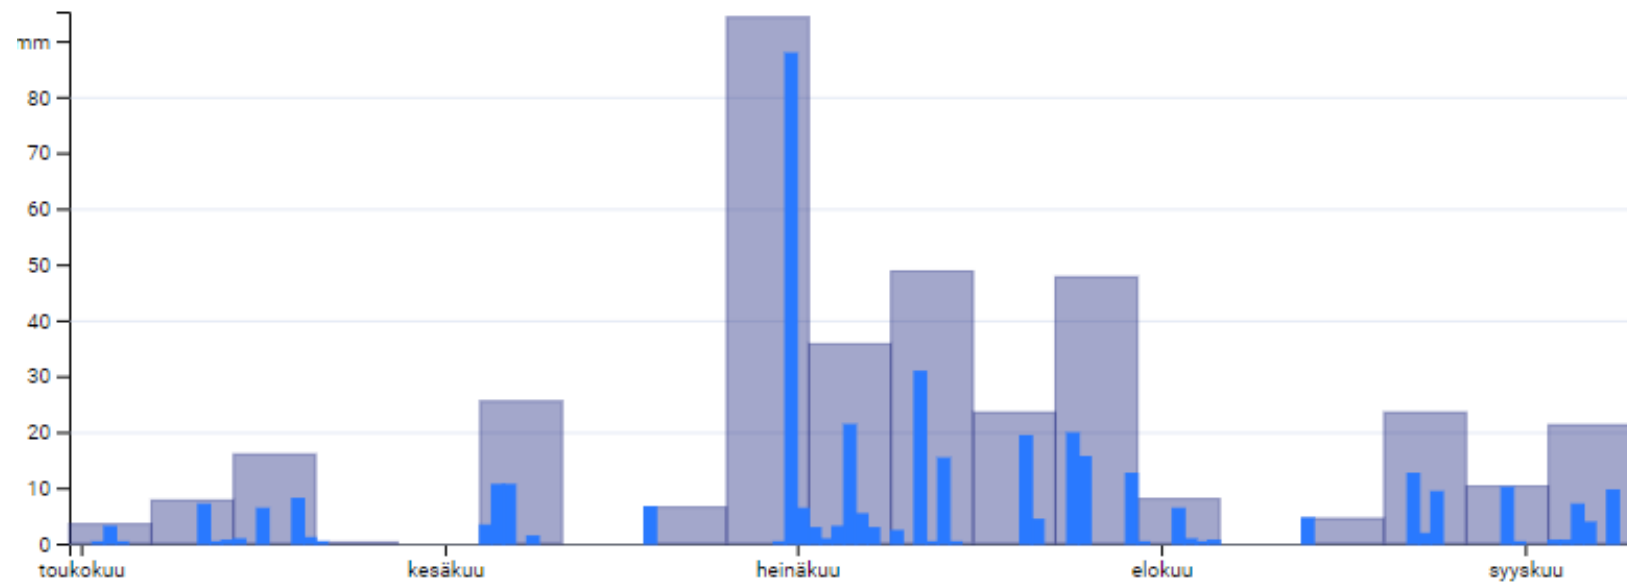

# ELIMÄKI

Alkaen 30-04-2020 

Saakka 09-09-2020 

1104.26 GDD

Alkaen 30-04-2020 

Saakka 09-09-2020 

377 mm kertynyt

**KASVU-**  
ohjelma

## Feedway Huippusatoisa kaksitahoinen rehuohra

Melko lyhyt ja erittäin lujakortinen

Suuri valkuaissto

Ohran verkkolaikku- ja rengaslaikkutauteja sekä härmää vastaan taudinkestävyys on hyvä

Soveltuu mainiosti eri maalajeille, happamuudensieto 2-tahoisten ohrien keskitasoa