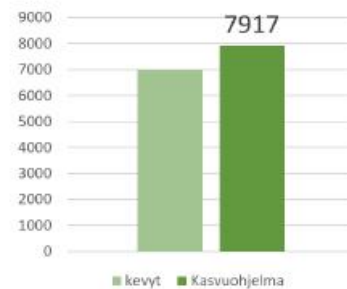

Kasvuohjelman havaintoruudut, Elimäki 2019

Sato kg /ha

Laatu	Kasvuohjelma
HLP kg	68,7
RV %	11,2
Seulonta % >2,5 mm	97,5
TJP g	55,6

Viralliset lajikekokeet, Luke

Lajike	Sato	Suhdeluku	Kasvuika	Lako (%)	Tjp (g)	Hlp (kg)	Rv (%)	Valkuaissto (kg/ha)	Tärkkelys %
RGT PLANE	6726	100	97,6	11,6	49,4	66,3	10,7	614	61,6
MELIUS	6521	97	96,5	6,1	51,1	67	11,1	617	61,4
FEEDWAY	7032	105	96,1	4,9	47,6	67,3	10,7	647	61,1

KASVU-
ohjelma