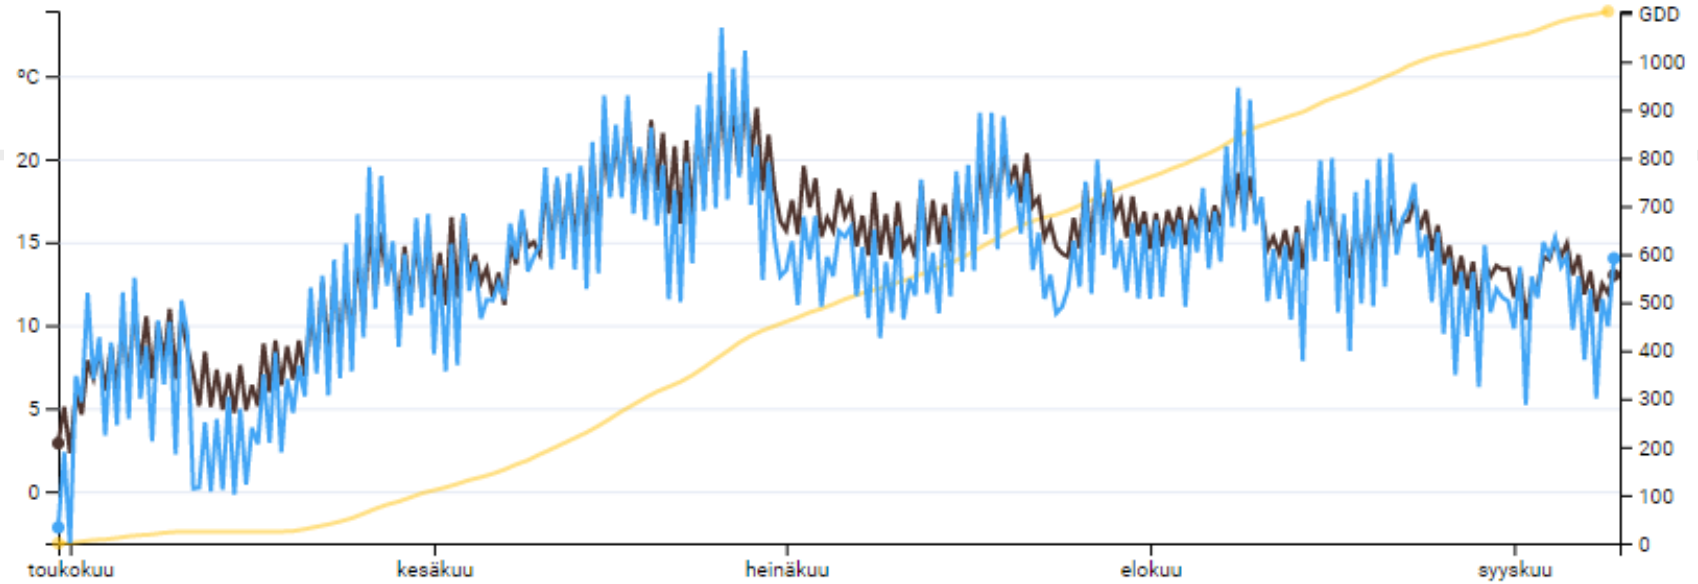

# FEEDWAY, ELIMÄKI 2020 HAVAINTORUUDUT

	Kasvuohjelma
Sato	5009
HLP kg	64,0
Rv %	13,5
Tärkkelys	58,7

Kasvuohjelmaruuduilla tehdyt viljelytoimenpiteet:

- Rikkojentorjunta: Pixxaro EC 0,25 l/ha + Premium Classic SX 12 g/ha
- Lehtilannoitus: YaraVita Starphos 3 l/ha
- Kasvunsäädä: Moddus Evo 0,25 l/ha
- Kasvitautiltorjunta: Propulse 0,3 l/ha + Folicur Xpert 0,3l/ha
- Oraslannoitus: 15 kg N/ha

# ELIMÄKI

Alkaen 30-04-2020 

Saakka 09-09-2020 

1104.26 GDD

Alkaen 30-04-2020 

Saakka 09-09-2020 

377 mm kertynyt

**KASVU-**  
ohjelma