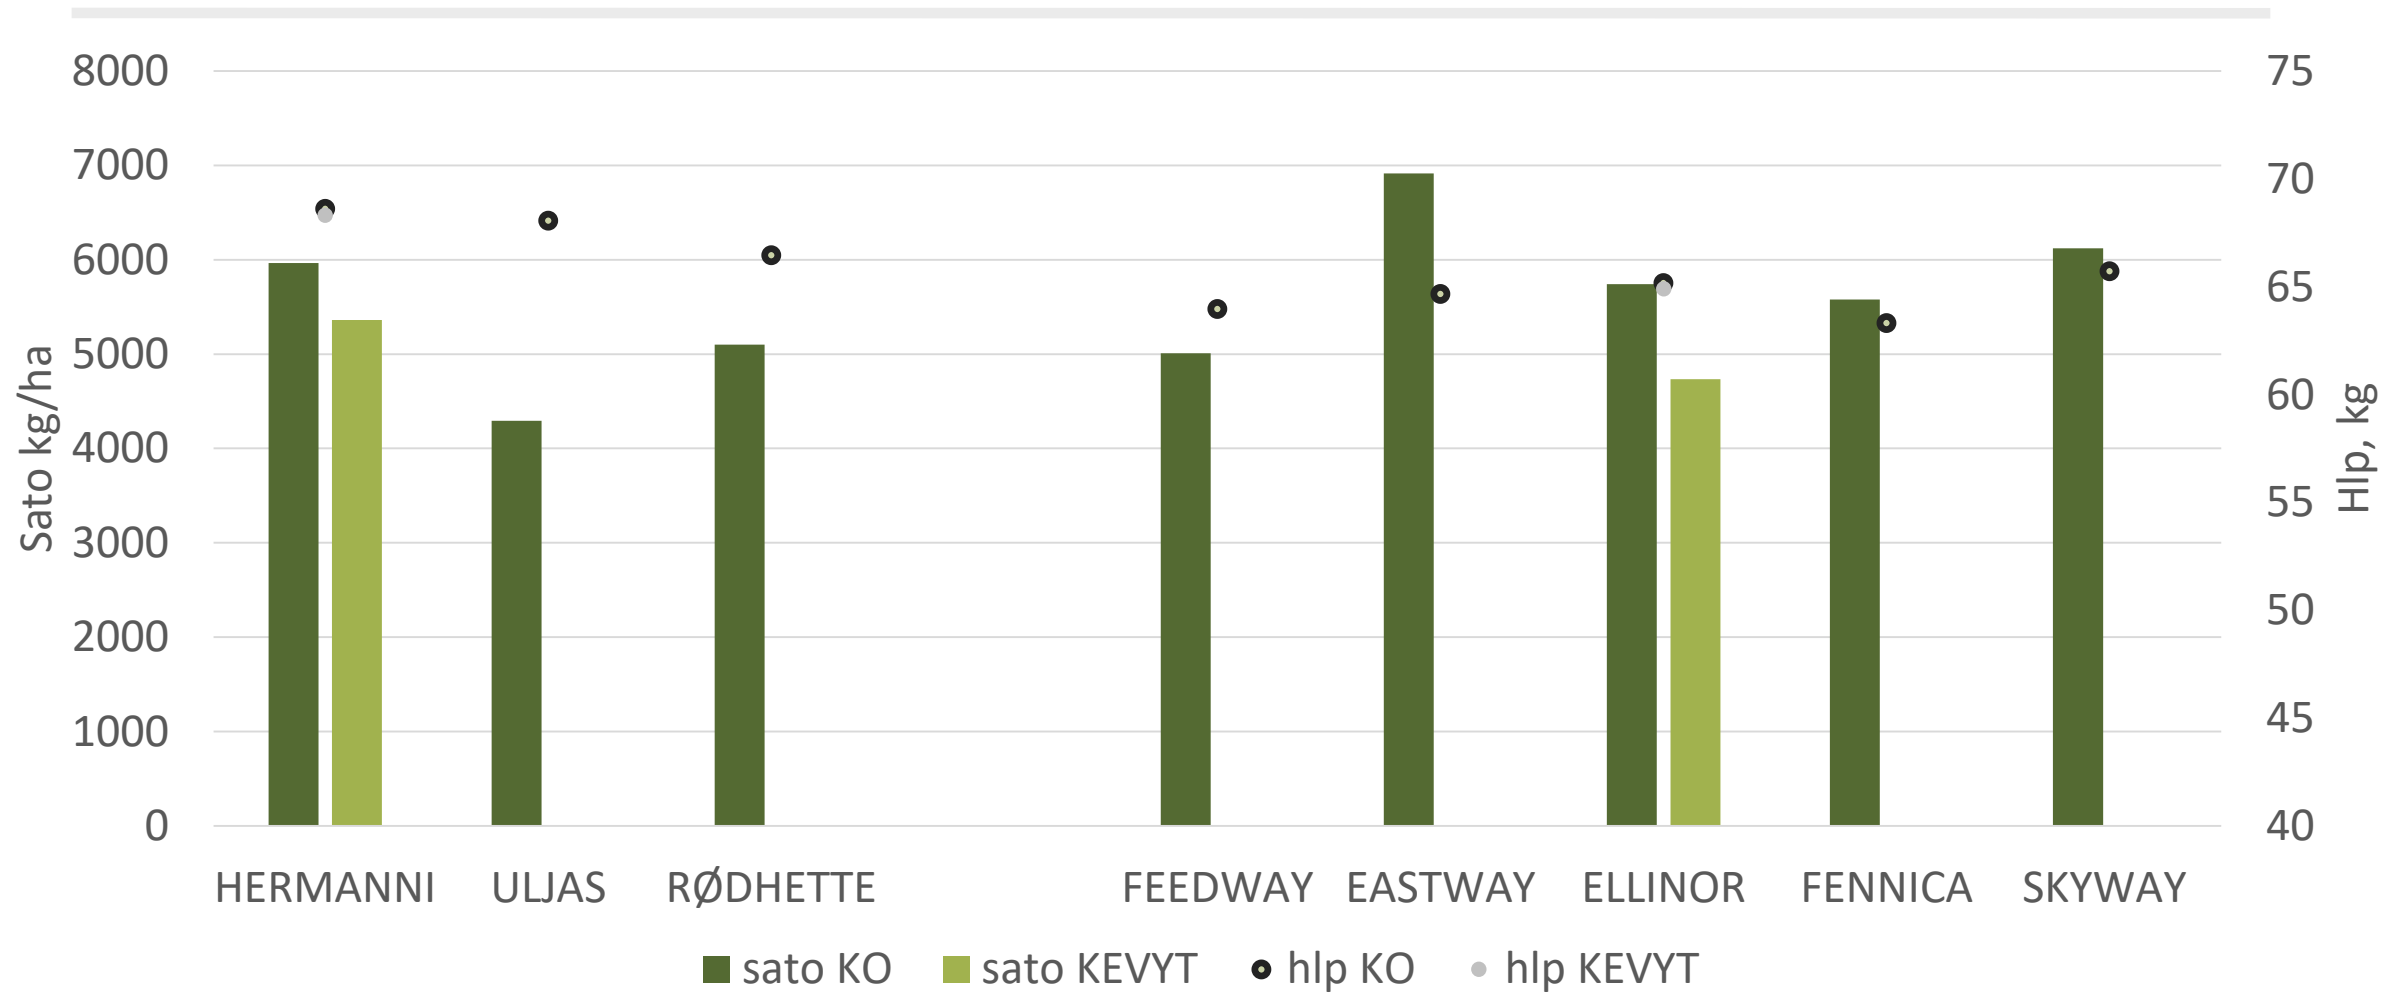

# ELIMÄKI

Alkaen 30-04-2020 

Saakka 09-09-2020 

1104.26 GDD

Alkaen 30-04-2020 

Saakka 09-09-2020 

377 mm kertynyt

**KASVU-**  
ohjelma

## Feedway Huippusatoisa kaksitahoinen rehuohra

Melko lyhyt ja erittäin lujakortinen

Suuri valkuaissto

Ohran verkkolaikku- ja rengaslaikkutauteja sekä härmää vastaan taudinkestävyys on hyvä

Soveltuu mainiosti eri maalajeille, happamuudensieto 2-tahoisten ohrien keskitasoa