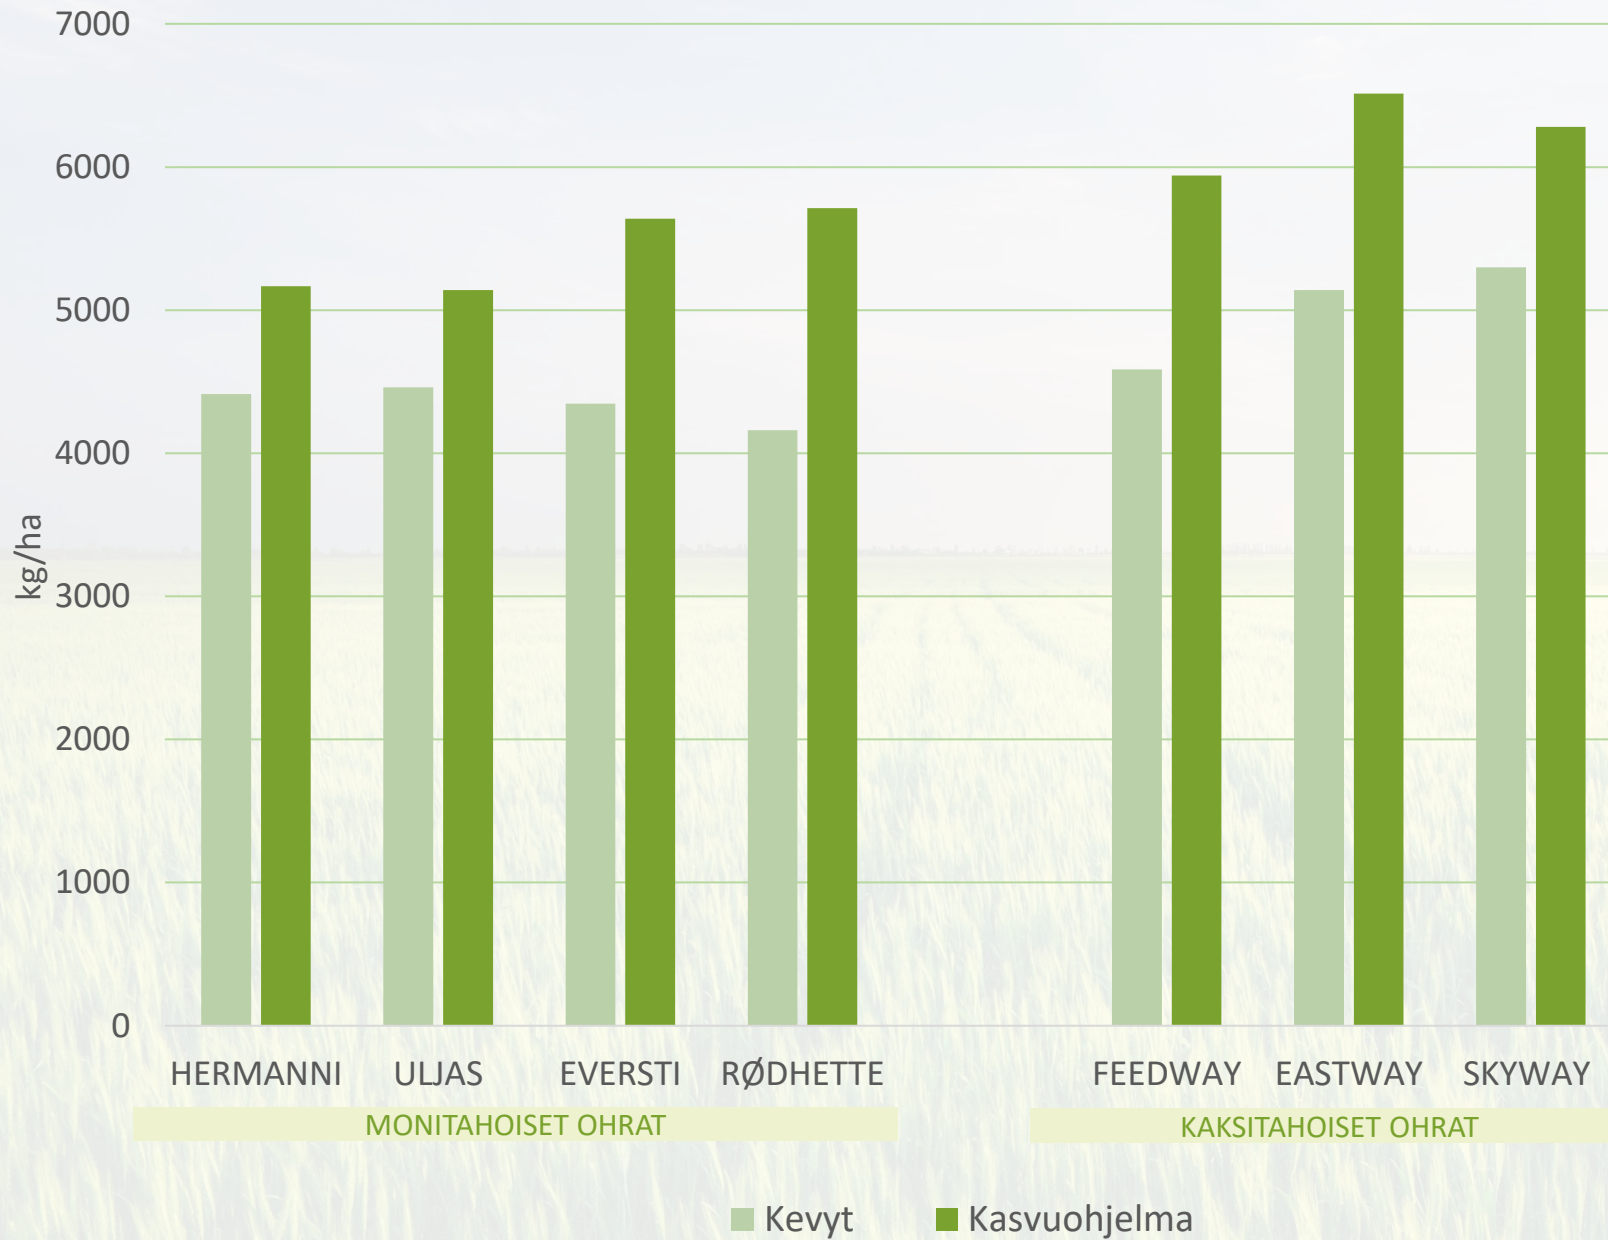

Sato ja hehtolitrapaino

- 🌿 Kasvuohjelmamaruuduilla tehdyt toimenpiteet:
 - Kylvölannoitus: YaraMila Y3 478 kg/ha
 - Kasvinsuojelu Kasvuohjelma:
 - Rikkatorjunta 16.6: Pixxaro EC 0,25 l/ha + Premium Classic SX 12 g + Contact kiinnite 0,1 l/ha
 - Lehtilannoitus: 10.6 YaraVita Mantrac Pro 1 l/ha, 16.6 YaraVita Mantrac Pro 1 l/ha
 - Korrensäätö 16.6: Moddus Evo 0,25 l
 - Tautitorjunta 24.6: Propulse 0,3 l/ha + Folicur Xpert 0,3 l/ha
 - Tuhohyönteisten torjunta 3.7: Karate Zeon 100 ml/ha
- 🌿 Kevytruuduilla kylvölannoitus ja rikkojen torjunta + YaraVita Mantrac Pro 1 l/ha

Hankkija 

OLOSUHTEET KYLVÖSTÄ SADONKORJUUSEEN LAIHIA

- Kylvö 8.5.2021
- Maalaji: rm LjS
- pH: 6,7
- Kertynyt sademäärä yhteensä: 277 mm
- Kertynyt lämpösumma yhteensä: 1205 °Cvrk

Sademäärä

Lämpötila

Ohrat, sato

LAIHIA 2021

	HLP, kg		Valkuainen, %	
	KO	Kevyt	KO	Kevyt
HERMANNI	63,9	62,5	13	13,2
ULJAS	62,7	62,9	13,1	13,3
EVERSTI	59,7	58,9	12,8	13,5
RØDHETTE	61,1	60,2	11,1	11,6
FEEDWAY	67,2	66,3	12,7	13,3
EASTWAY	65,3	63,8	13	12,8
SKYWAY	66,9	64,9	13,8	13,3