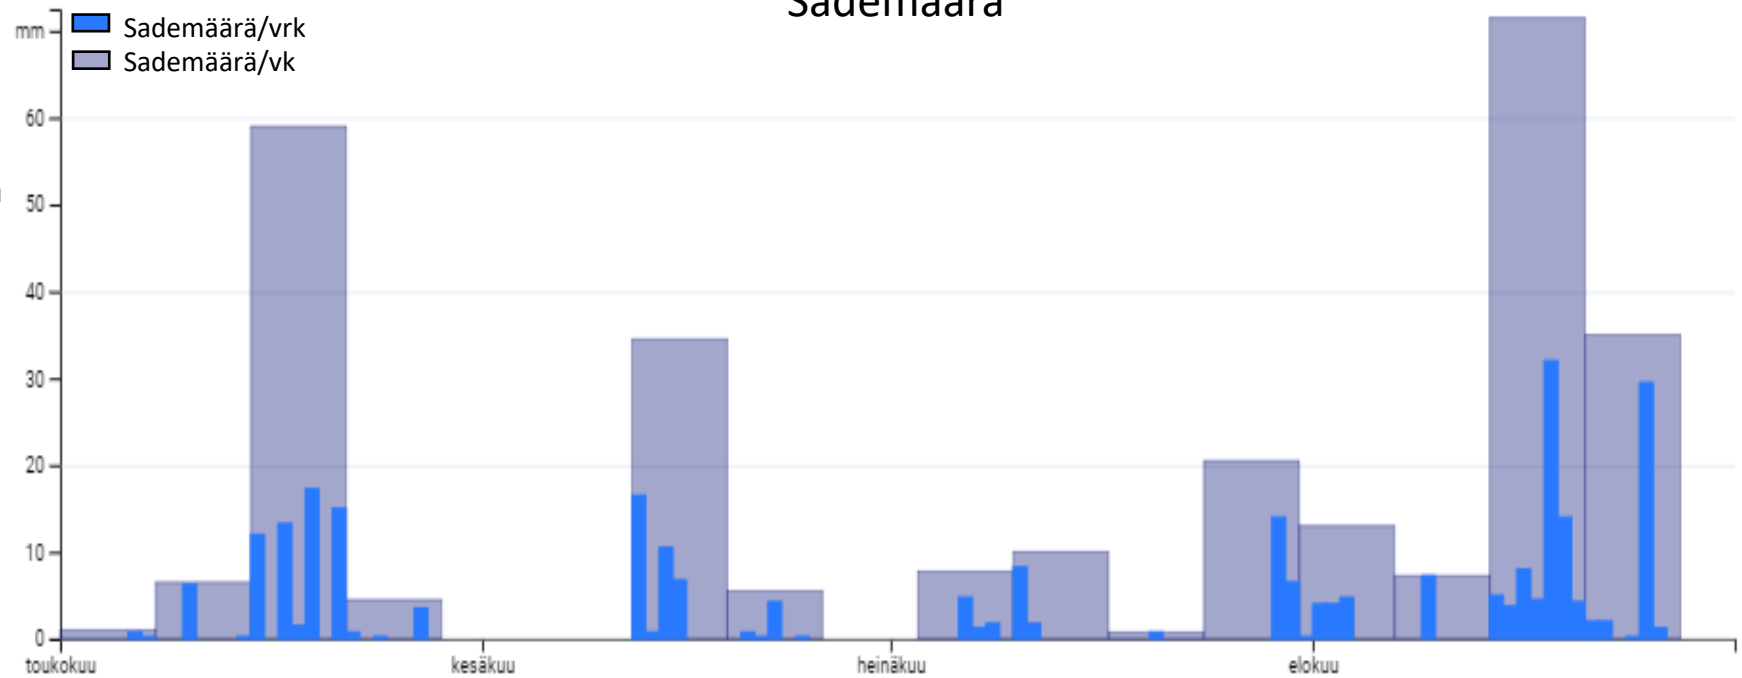

OLOSUHTEET KYLVÖSTÄ SADONKORJUUSEEN LAIHIA

- Kylvö 8.5.2021
- Maalaji: rm LjS
- pH: 6,7
- Kertynyt sademäärä yhteensä: 277 mm
- Kertynyt lämpösumma yhteensä: 1205 °Cvrk

Sademäärä

Lämpötila