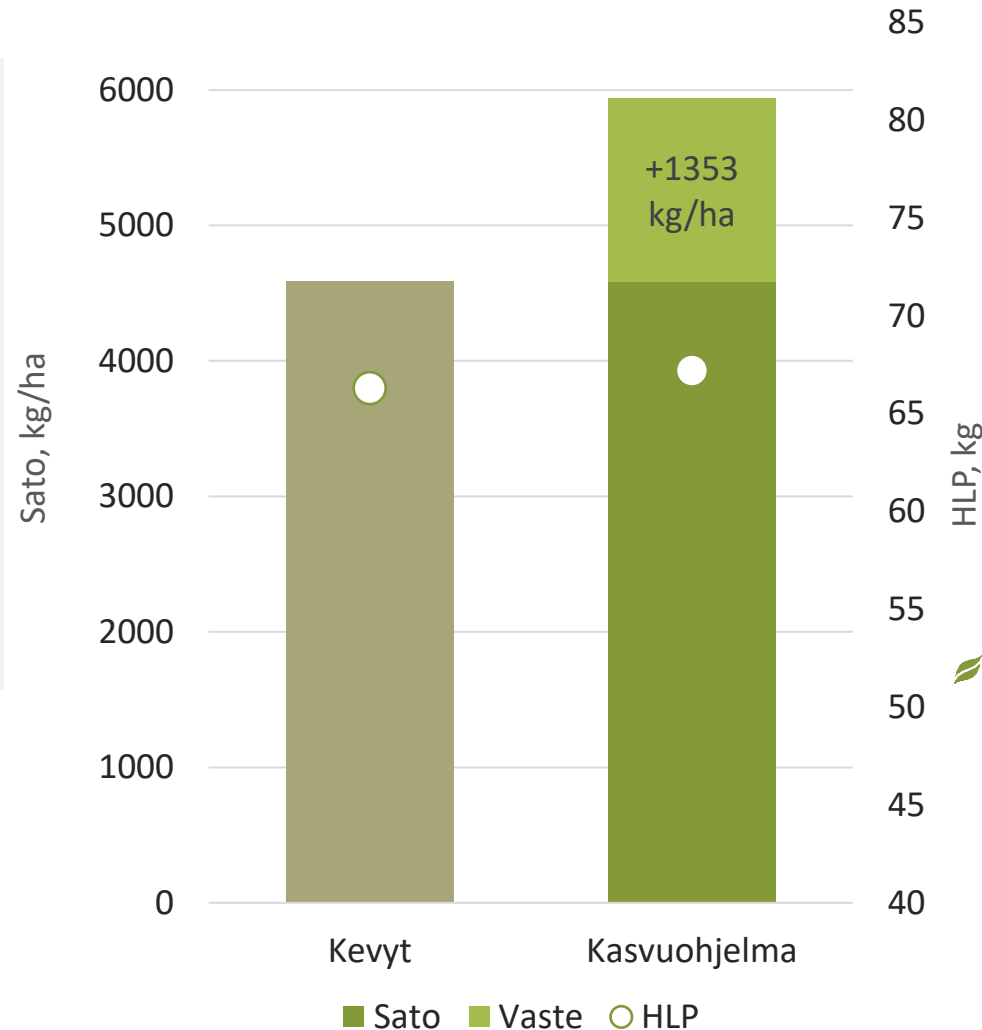

FEEDWAY

- Erittäin vahva korsi suosii voimaperäistä viljelyä
- Viihtyy eri maalajeilla, happamuudensieto lajikkeiston kärkeä
- Hyvä taudinkestävyys
- Kasvu-aika 96,4 pv (viralliset lajikekoeket)

Hankkija

Sato ja hehtolitrapaino

- 🌿 Kasvuohjelmamaruuduilla tehdyt toimenpiteet:
 - Kylvölannoitus: YaraMila Y3 478 kg/ha
 - Kasvinsuojelu Kasvuohjelma:
 - Rikkatorjunta 16.6: Pixxaro EC 0,25 l/ha + Premium Classic SX 12 g + Contact kiinnite 0,1 l/ha
 - Lehtilannoitus: 10.6 YaraVita Mantrac Pro 1 l/ha, 16.6 YaraVita Mantrac Pro 1 l/ha
 - Korrensäätö 16.6: Moddus Evo 0,25 l
 - Tautitorjunta 24.6: Propulse 0,3 l/ha + Folicur Xpert 0,3 l/ha
 - Tuhohyönteisten torjunta 3.7: Karate Zeon 100 ml/ha
- 🌿 Kevytruuduilla kylvölannoitus ja rikkojen torjunta + YaraVita Mantrac Pro 1 l/ha