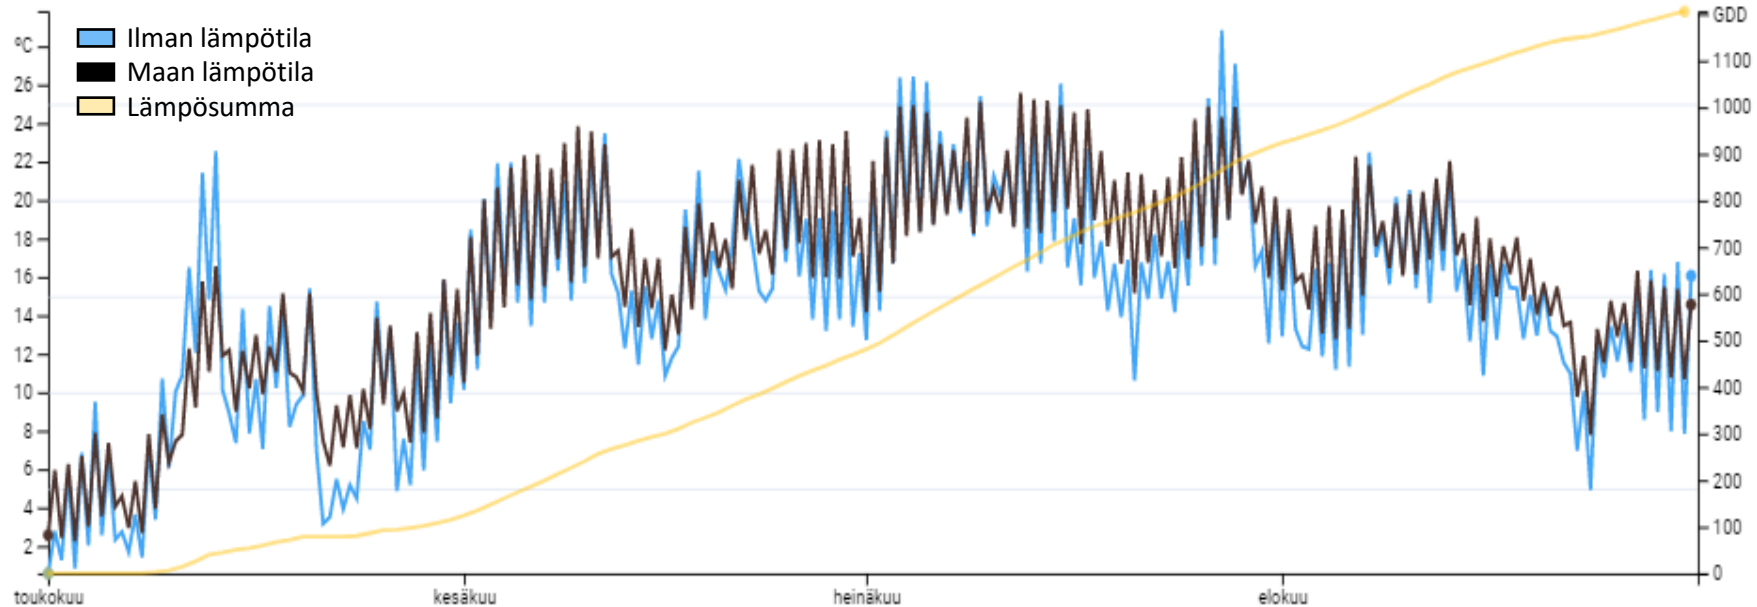

Hankkija 

OLOSUHTEET KYLVÖSTÄ SADONKORJUUSEEN LAIHIA

- Kylvö 8.5.2021
- Maalaji: rm LjS
- pH: 6,7
- Kertynyt sademäärä yhteensä: 277 mm
- Kertynyt lämpösumma yhteensä: 1205 °Cvrk

Sademäärä

Lämpötila

Ohrat, sato