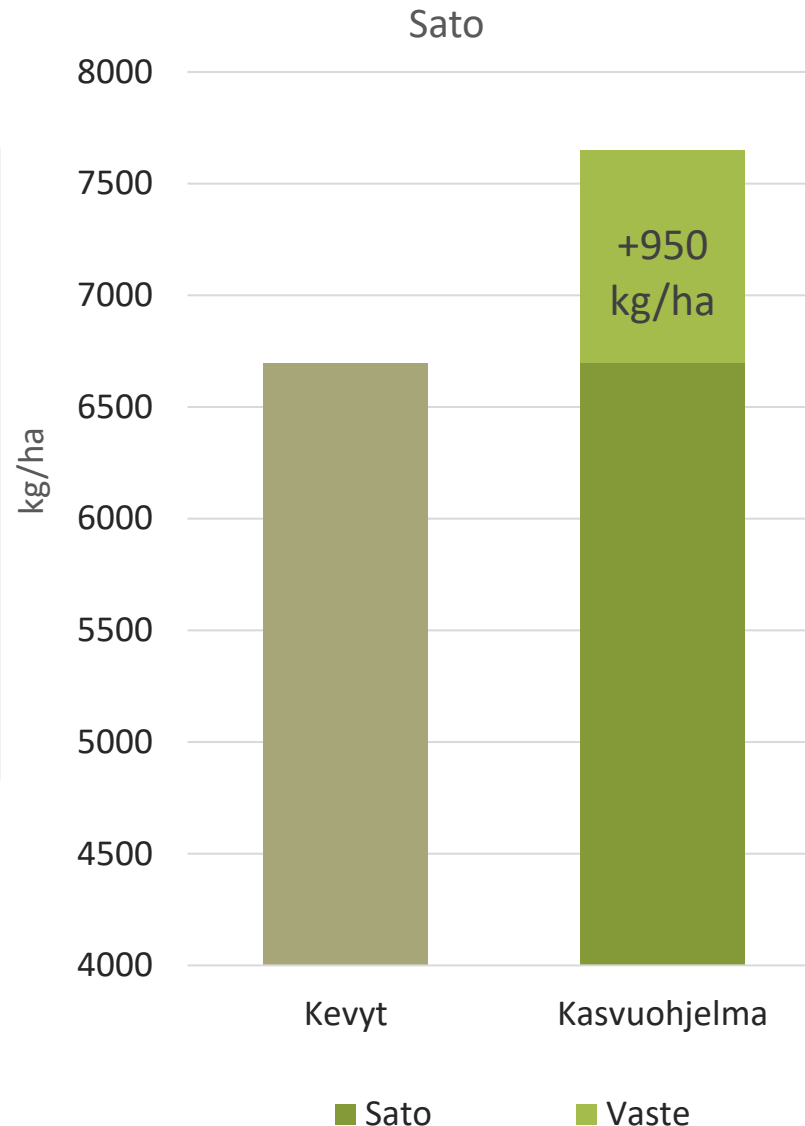

FEEDWAY

- Erittäin vahva korsi suosii voimaperäistä viljelyä
- Viihtyy eri maalajeilla, happamuudensieto lajikkeiston kärkeä
- Hyvä taudinkestävyys
- Kasvu-aika 96,4 pv (viralliset lajikekoeket)

Hankkija

🌿 Kasvuohjelmamaruuduilla tehdyt toimenpiteet:

- Lannoitus: Liete 20 m²/ha + YaraMila NK2 545 kg/ha (NPK yhteensä 165/16/103)
- Rikkatorjunta: Pixxaro EC 0,25 l/ha + Premium Classic SX 12 g
- Lehtilannoitus: YaraVita MANTRAC 1,5 l/ha
- Korrensäätö: Moddus Evo / M 0,3 l/ha + 0,25 l/ha + 0,25 l/ha
- Tautitorjunta: Elatus Era 0,75 l/ha

🌿 Kevytruuduilla rikkojen torjunta ja lannoitus (Liete 20 m²/ha + YaraBela Suomensalpietari (NPK yhteensä 126/16/41))

Hankkija 

 KASVU- ohjelma	Sato, kg /ha	HLP, kg	Rv, %	Rv sato, kg /ha
HERMANNI ^{BOR}	6284	64,4	13,6	855
ULJAS	6572	65,8	13,5	887
RÖDHETTE	7083	63,5	11,7	829
FEEDWAY	7170	69,4	12,8	918

VÄHÄKYRÖ 2021

Sato, ohrat