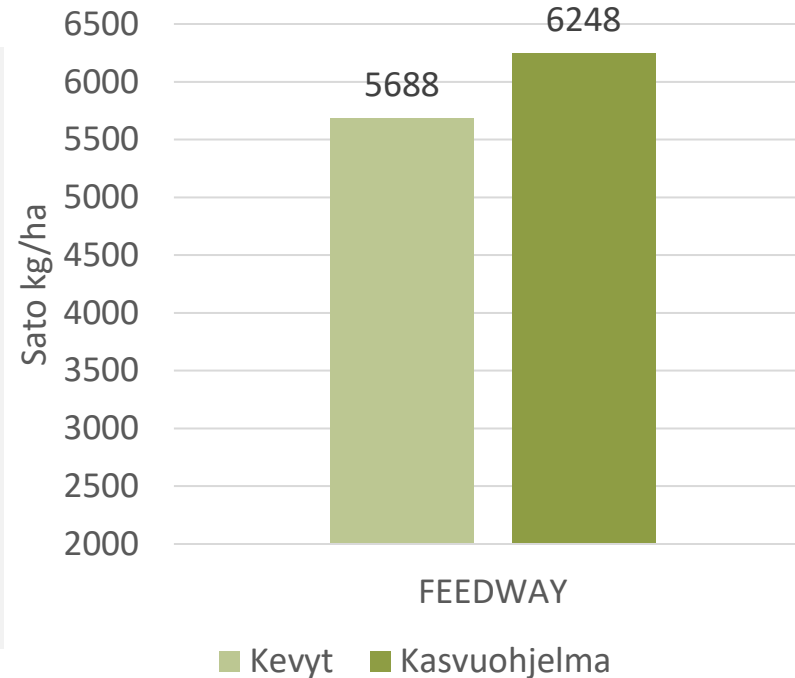

- Erittäin vahva korsi suosii voimaperäistä viljelyä
- Viihtyy eri maalajeilla, happamuudensieto lajikkeiston kärkeä
- Hyvä taudinkestävyys
- Kasvuaika 95,6 pv (viralliset lajikekokeet)

🌿 Kasvuohjelmaruuduilla tehdyt toimenpiteet:

- Kylvölannoitus: YaraMila Y3 480 kg/ha
- Kasvinsuojelu Kasvuohjelma:
 - Rikkatorjunta: Pixxaro EC 0,25 l/ha + Premium Classic SX 12 g
 - Lehtilannoitus: YaraVita Gramitrel B 2 l/ha
 - Korrensäätö: Moddus Evo 0,25 l
 - Lisälannoitus: YaraBela SS 74 kg/ha
 - Tautitorjunta:
 - Input 0,3 l/ha + Amistar 0,3 l/ha (rikkaruiskutuksen yhteydessä)
 - Propulse 0,35 l/ha + Folicur Xpert 0,35