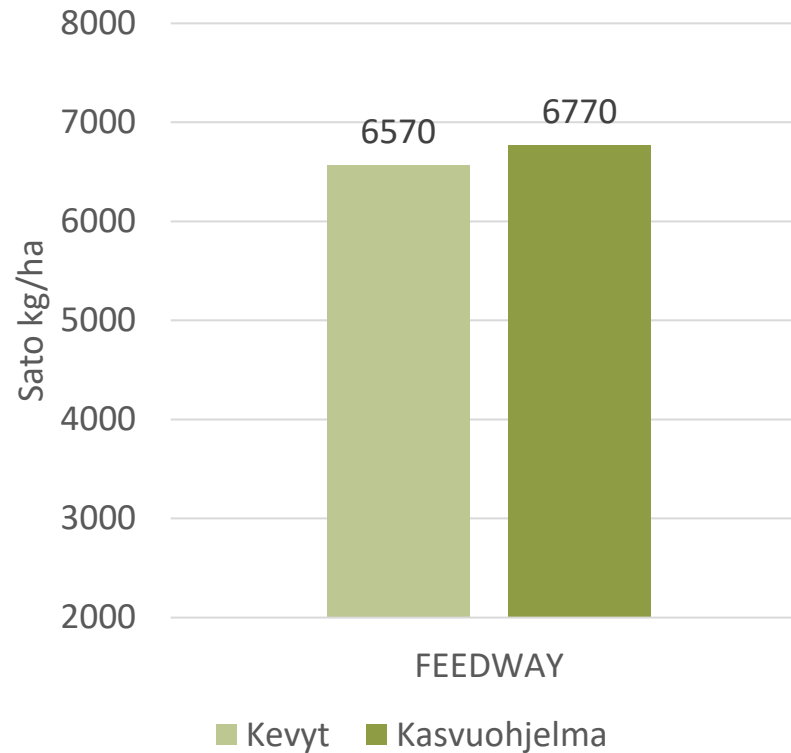

- Erittäin vahva korsi suosii voimaperäistä viljelyä
- Viihtyy eri maalajeilla, happamuudensieto lajikkeiston kärkeä
- Hyvä taudinkestävyys
- Kasvuaika 95,6 pv (viralliset lajikekokeet)

➤ Kasvuohjelmaruuduilla tehdyt toimenpiteet:

- Kylvölannoitus: YaraMila NK2 432 kg/ha (esikasvi: härkäpapu)
- Kasvinsuojelu Kasvuohjelma:
  - Rikkatorjunta: Pixxaro EC 0,25 l/ha + Premium Classic SX 12 g
  - Lehtilannoitus: YaraVita Gramitrel B 2 l/ha
  - Korrensäätö: Moddus Evo 0,25 l
  - Lisälannoitus: YaraBela SS 74 kg/ha
  - Tautitorjunta: Propulse 0,35 l/ha + Folicur Xpert 0,35 l/ha