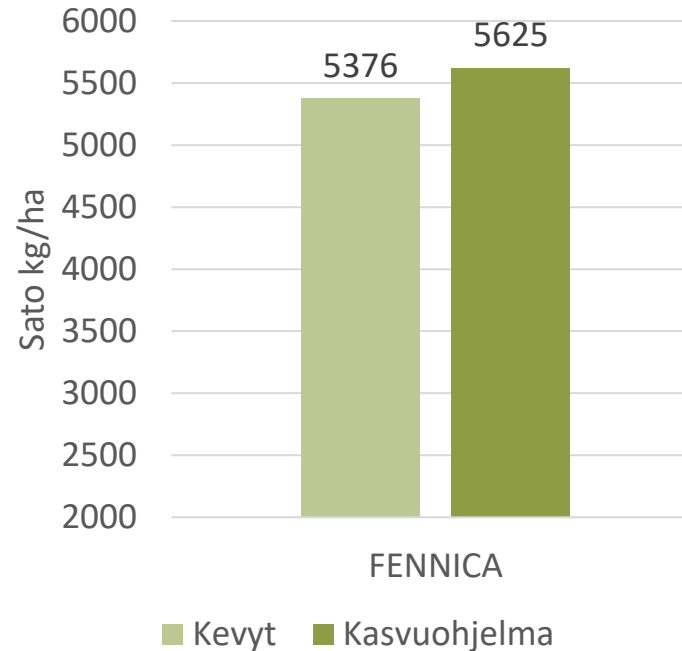

- Satoisa ja vahvakortinen
- Hyvä taudinkestävyys eri kasvitauteja vastaan
- Kasvuaika 98,0 vrk

🌿 Kasvuohjelmaruuduilla tehdyt toimenpiteet:

- Kylvölannoitus: YaraMila Y3 480 kg/ha
- Kasvinsuojelu Kasvuohjelma:
  - Rikkatorjunta: Pixxaro EC 0,25 l/ha + Premium Classic SX 12 g
  - Lehtilannoitus: YaraVita Gramitrel B 2 l/ha
  - Korrensäätö: Moddus Evo 0,25 l
  - Lisälannoitus: YaraBela SS 74 kg/ha
  - Tautitorjunta:
    - Input 0,3 l/ha + Amistar 0,3 l/ha (rikkaruiskutuksen yhteydessä)
    - Propulse 0,35 l/ha + Folicur Xpert 0,35

🌿 Kevytruuduilla vain rikkojen torjunta ja kylvölannoitus

KASVU-ohjelma	HLP, kg	Valk, %
	69,9	11,1