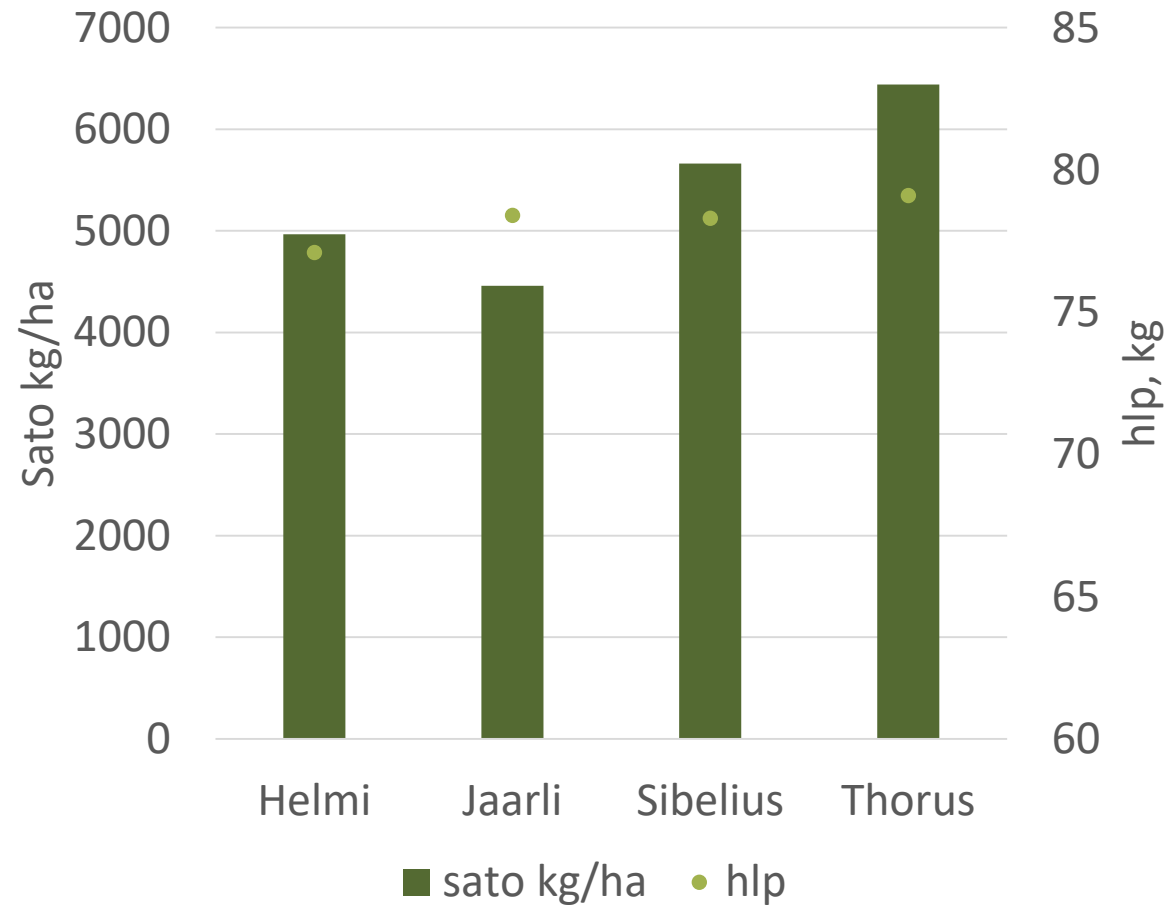

Halikko 2019 Havaintokaistat **Helmi** BOR

Sato kg /ha

Laatu	Kasvuohjelma
HLP kg	77,1
RV %	16,6

Virallisten lajikekokeiden vertailu 2011-2018

	Sato kg /ha	Kasvu aika pv	TJP g	HLP kg	RV %	Sakoluku
Marble BOR	5692	105,8	39,4	77,6	13,5	252
Helmi BOR	13 (erotus)	-6,6	-3,1	-1	0,4	-21

HALIKKO VEHNÄT

Kasvuohjelma	
Kylvölannoitus 28.4	YaraMila NK2 N 120 kg /ha
Rikkatorjunta 20.5	Pixxarro EC 0,25
	Premium Classic SX 12g
Korrensäädä 20.5	Moddus Evo 0,25 l /ha
Lisälannoitus 3.6	YaraBela Suomensalpietari
	N30 kg /ha
Tautientorjunta vehnä 26.6	Elatus Era 0,6l /ha