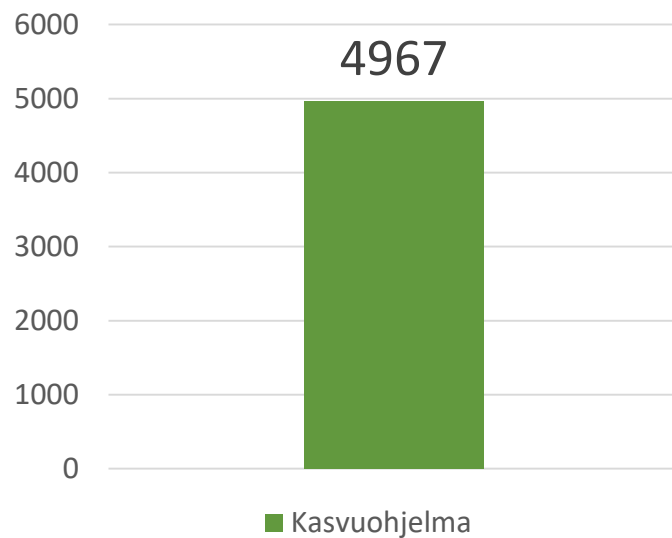

Halikko 2019 Havaintokaistat **Helmi** BOR

Sato kg /ha

Laatu	Kasvuohjelma
HLP kg	77,1
RV %	16,6

Virallisten lajikekokeiden vertailu 2011-2018

	Sato kg /ha	Kasvu aika pv	TJP g	HLP kg	RV %	Sakoluku
Marble BOR	5692	105,8	39,4	77,6	13,5	252
Helmi BOR	13 (erotus)	-6,6	-3,1	-1	0,4	-21