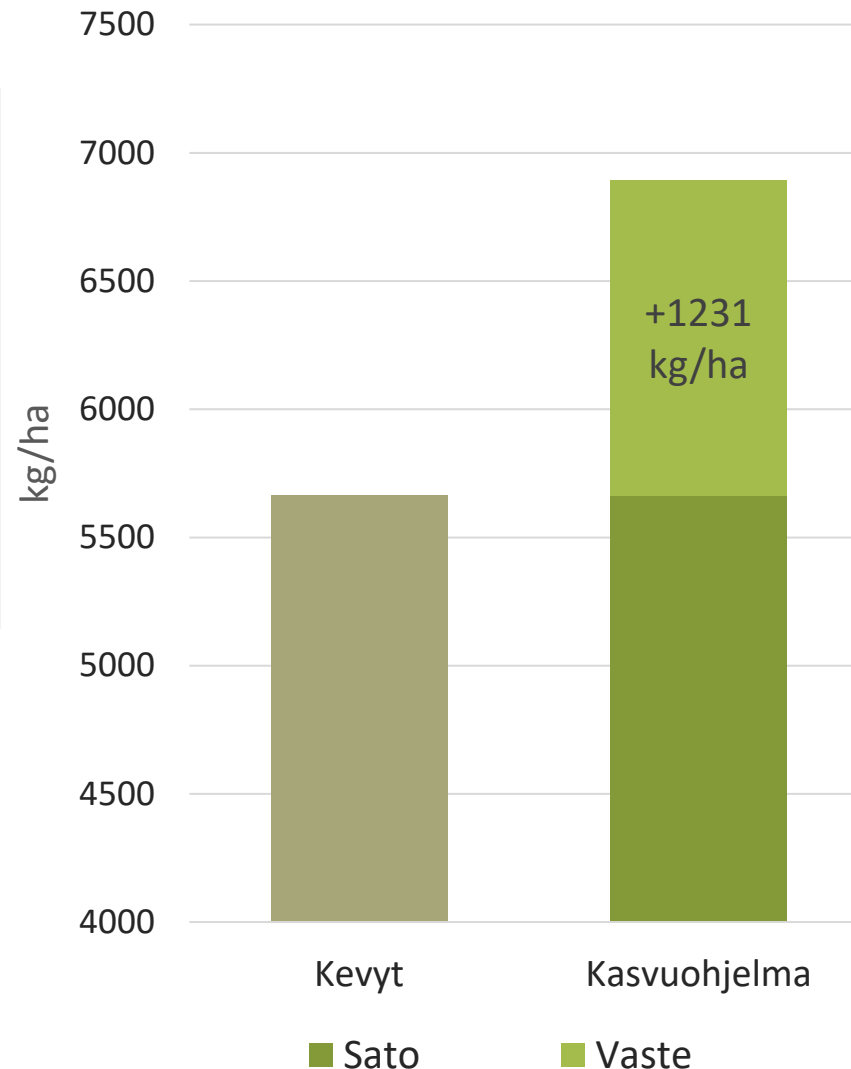

### HELMI<sup>BOR</sup>

- Erittäin satoisa ja lujakortinen
- Laatuominaisuudet hyvällä tasolla
- Taudinkestävyys hyvä
- Aikainen kevätvehnä (kasvuaika 99,9 pv, viralliset lajikekokeet)

**Hankkija**

### Sato

🌿 Kasvuohjelmamaruuduilla tehdyt toimenpiteet:

- Lannoitus: Liete 20 m<sup>2</sup>/ha + YaraMila NK2 545 kg/ha (NPK yhteensä 165/16/103)
- Rikkatorjunta: Pixxaro EC 0,25 l/ha + Premium Classic SX 12 g
- Lehtilannoitus: YaraVita MANTRAC 1,5 l/ha
- Korrensäätö: Moddus Evo / M 0,3 l/ha + 0,25 l/ha + 0,25 l/ha
- Tautitorjunta: Elatus Era 0,75 l/ha

🌿 Kevytruuduilla rikkojen torjunta ja lannoitus (Liete 20 m<sup>2</sup>/ha + YaraBela Suomensalpietari (NPK yhteensä 126/16/41))

**Hankkija** 

## Vehnät, sato

VÄHÄKYRÖ 2021

<b>KASVU-ohjelma</b>	HLP, kg	RV, %	RV SATO, kg/ha
IISAKKI <sup>BOR</sup>	76,4	18,2	1096
HELMII <sup>BOR</sup>	77,4	16,2	1018