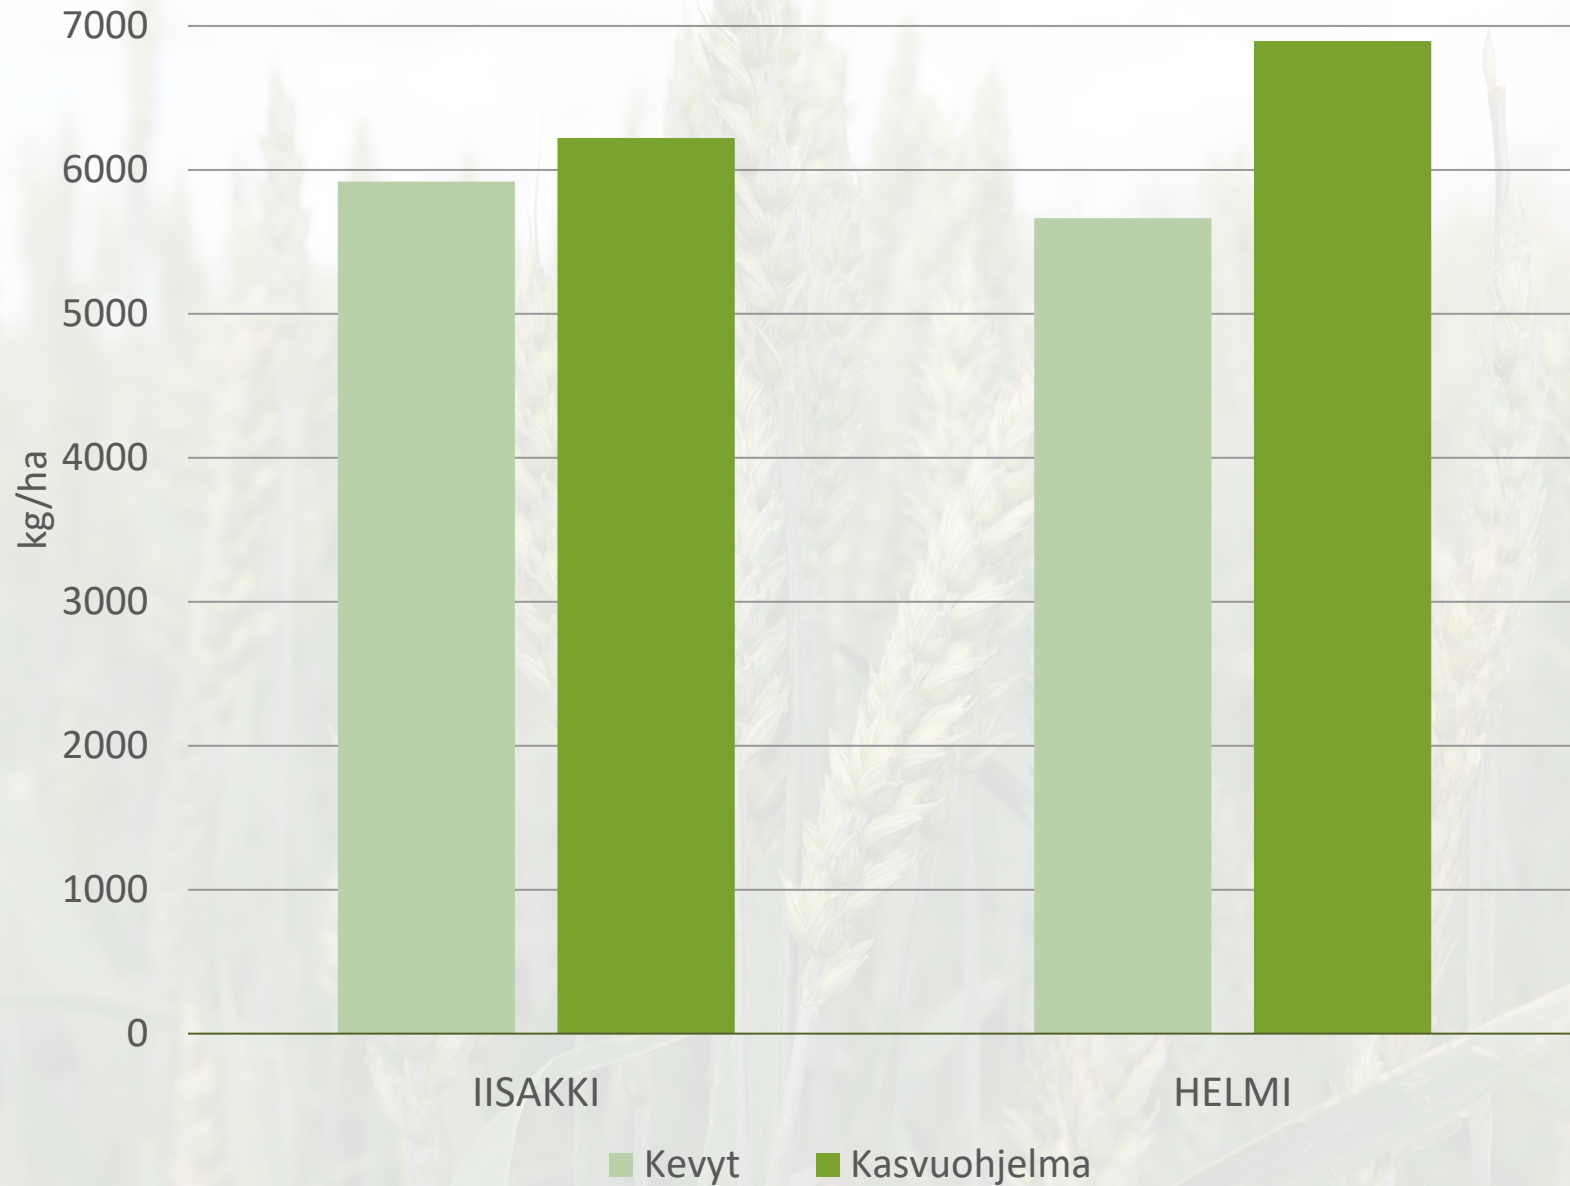

### HELMI<sup>BOR</sup>

- Erittäin satoisa ja lujakortinen
- Laatuominaisuudet hyvällä tasolla
- Taudinkestävyys hyvä
- Aikainen kevätvehnä (kasvuaika 99,9 pv, viralliset lajikekokeet)

**Hankkija**

### Sato

🌿 Kasvuohjelmamaruuduilla tehdyt toimenpiteet:

- Lannoitus: Liete 20 m<sup>2</sup>/ha + YaraMila NK2 545 kg/ha (NPK yhteensä 165/16/103)
- Rikkatorjunta: Pixxaro EC 0,25 l/ha + Premium Classic SX 12 g
- Lehtilannoitus: YaraVita MANTRAC 1,5 l/ha
- Korrensäätö: Moddus Evo / M 0,3 l/ha + 0,25 l/ha + 0,25 l/ha
- Tautitorjunta: Elatus Era 0,75 l/ha

🌿 Kevytruuduilla rikkojen torjunta ja lannoitus (Liete 20 m<sup>2</sup>/ha + YaraBela Suomensalpietari (NPK yhteensä 126/16/41))

**Hankkija** 

## Vehnät, sato

VÄHÄKYRÖ 2021

<b>KASVU-ohjelma</b>	HLP, kg	RV, %	RV SATO, kg/ha
IISAKKI <sup>BOR</sup>	76,4	18,2	1096
HELMII <sup>BOR</sup>	77,4	16,2	1018