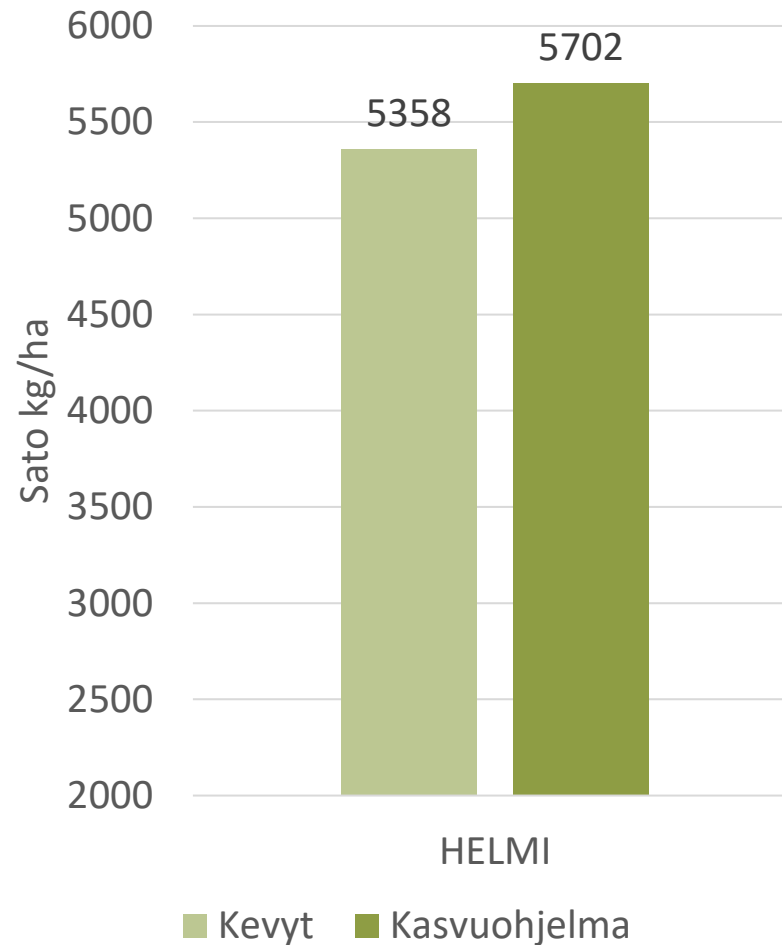

- Erittäin satoisa ja lujakortinen
- Laatuominaisuudet hyvällä tasolla
- Taudinkestävyys hyvä
- Akainen kevätvehnä (kasvuaika 98,8 pv, viralliset lajikekokeet)

 Kasvuohjelmamaruuduilla tehdyt toimenpiteet:

- Kylvölannoitus: YaraMila Y3 478 kg/ha
- Kasvinsuojelu Kasvuohjelma:
 - Rikkatorjunta: Pixxaro EC 0,25 l/ha + Premium Classic SX 12 g + Contact kiinnite 0,1 l/ha
 - Lehtilannoitus: YaraVita Mantrac Pro 1,25 l/ha, Korrensäätö: Moddus M 0,3 l/ha (11.6)
 - Tautitorjunta:
 - Input 0,3l/ha + Amistar 0,3 l/ha (11.6)
 - Elatus Era 0,5 l/ha (26.6)