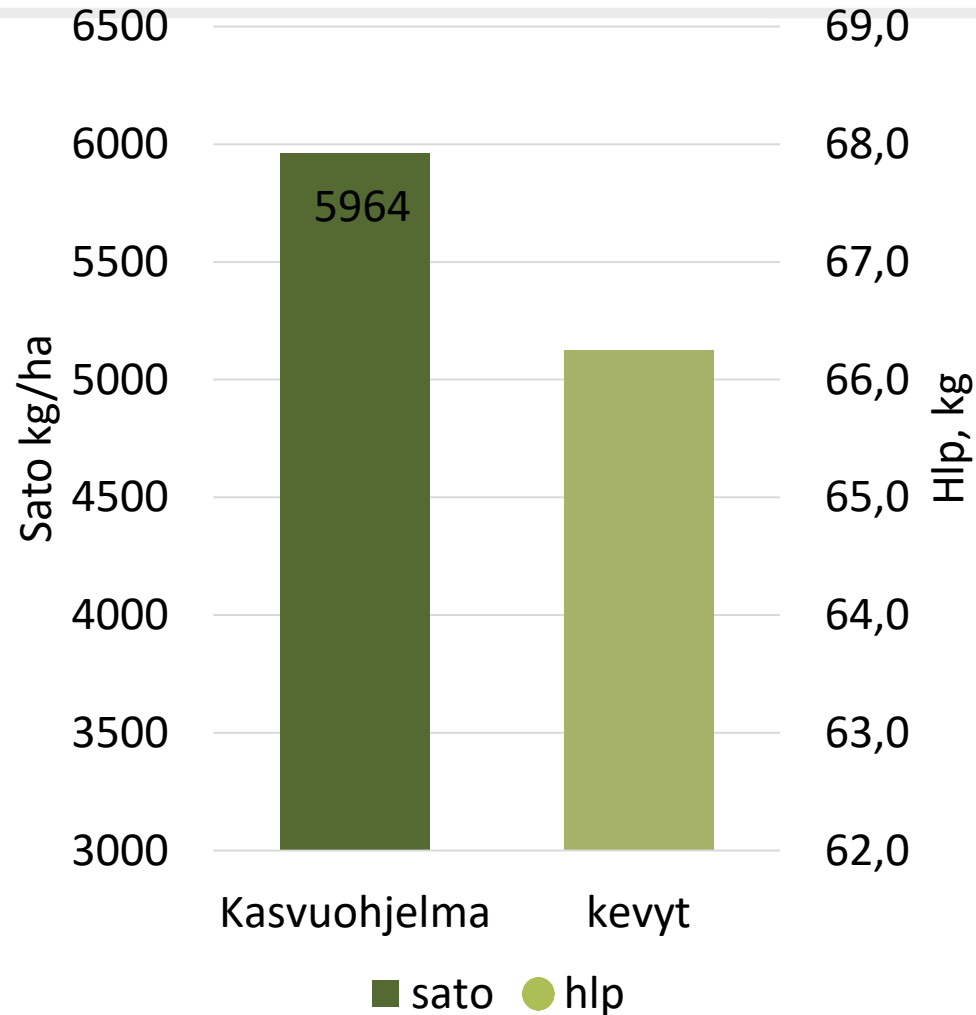

HERMANNI^{BOR}, HAVAINTORUUDUT ELIMÄKI

Laatu	Kasvuohjelma
HLP kg	68,3
RV %	13,0
Tärkkelys, %	59,7
TJP g	48,0

Kasvuohjelmaruuduilla tehdyt viljelytoimenpiteet:

- Rikkojentorjunta: Pixxaro EC 0,25 l/ha + Premium Classic SX 12 g/ha
- Lehtilannoitus: YaraVita Starphos 3 l/ha
- Kasvunsäädö: Moddus Evo 0,25 l/ha
- Kasvitautientorjunta: Propulse 0,3 l/ha + Folicur Xpert 0,3l/ha
- Oraslannoitus: 15 kg N/ha

ELIMÄKI

Alkaen 30-04-2020 

Saakka 09-09-2020 

1104.26 GDD

Alkaen 30-04-2020 

Saakka 09-09-2020 

377 mm kertynyt

KASVU-
ohjelma