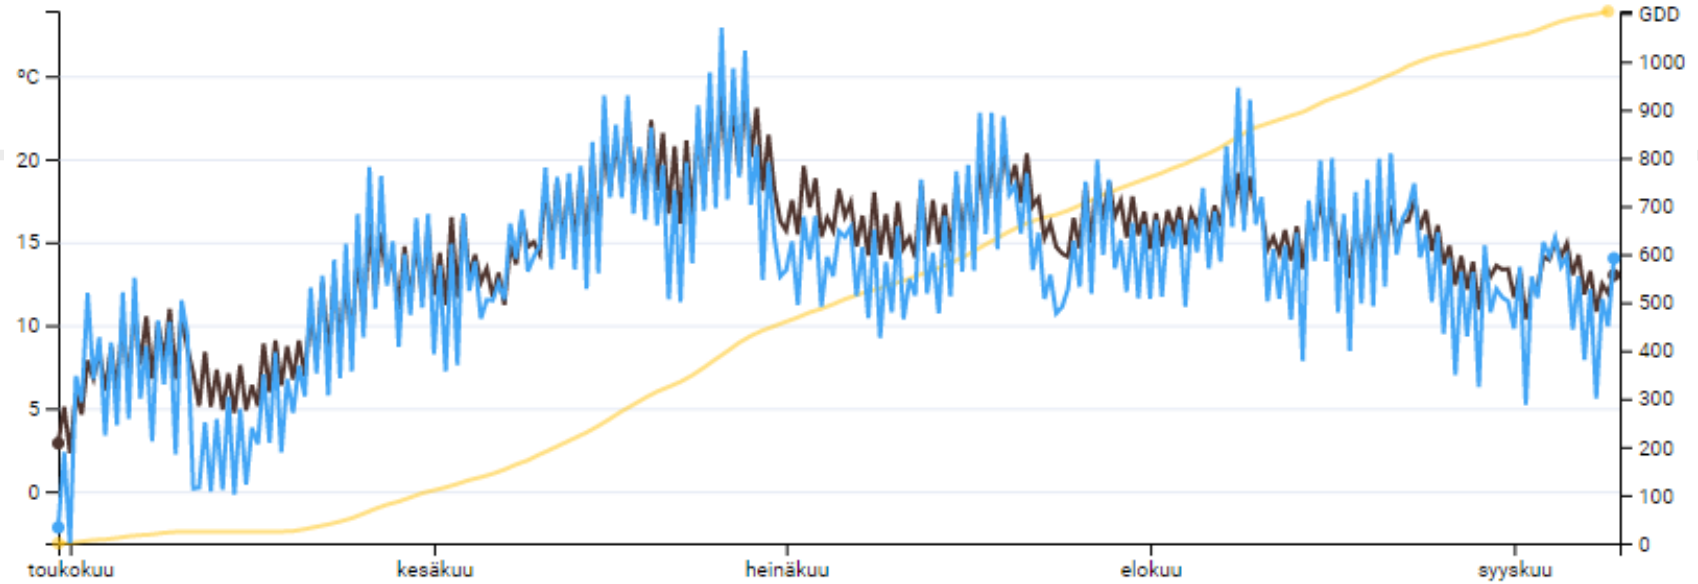

HERMANNI^{BOR}, HAVAINTORUUDUT ELIMÄKI

Laatu	Kasvuohjelma
HLP kg	68,3
RV %	13,0
Tärkkelys, %	59,7
TJP g	48,0

Kasvuohjelmaruuduilla tehdyt viljelytoimenpiteet:

- Rikkojentorjunta: Pixxaro EC 0,25 l/ha + Premium Classic SX 12 g/ha
- Lehtilannoitus: YaraVita Starphos 3 l/ha
- Kasvunsäädö: Moddus Evo 0,25 l/ha
- Kasvitautientorjunta: Propulse 0,3 l/ha + Folicur Xpert 0,3l/ha
- Oraslannoitus: 15 kg N/ha

ELIMÄKI

Alkaen 30-04-2020 

Saakka 09-09-2020 

1104.26 GDD

Alkaen 30-04-2020 

Saakka 09-09-2020 

377 mm kertynyt

KASVU-
ohjelma