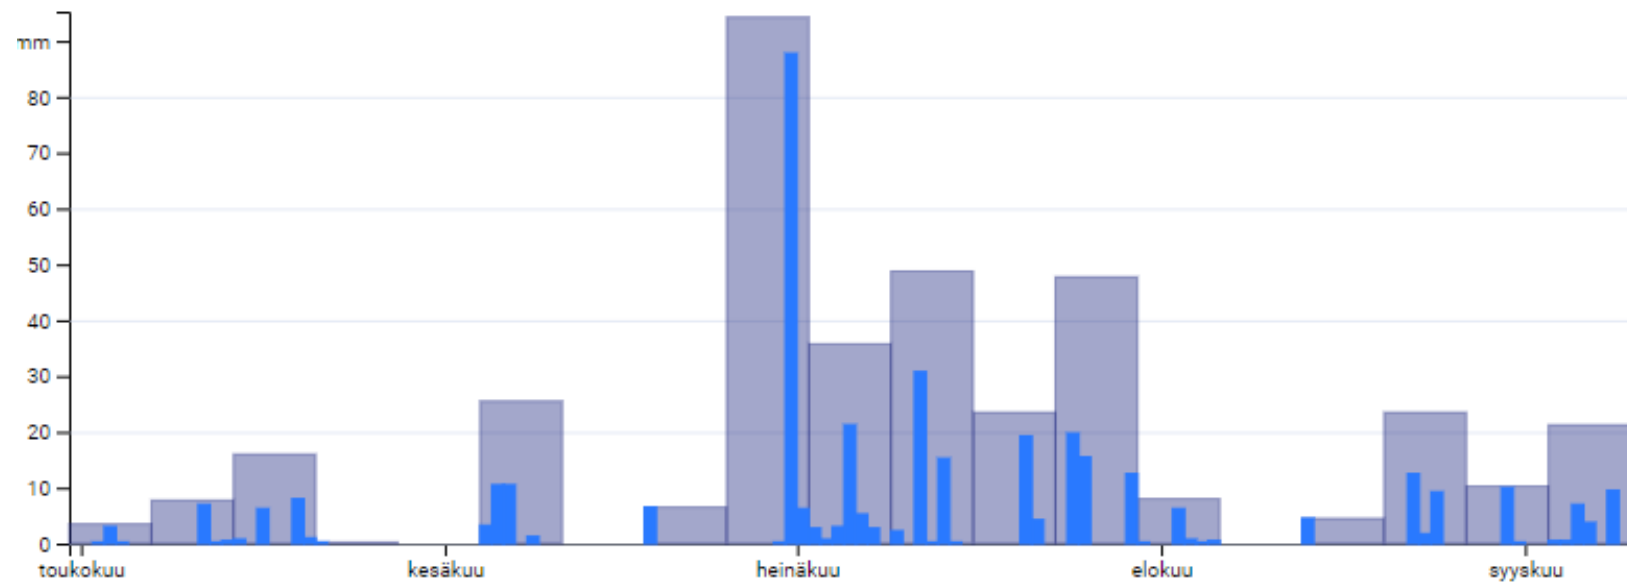

ELIMÄKI

Alkaen 30-04-2020 

Saakka 09-09-2020 

1104.26 GDD

Alkaen 30-04-2020 

Saakka 09-09-2020 

377 mm kertynyt

KASVU-
ohjelma