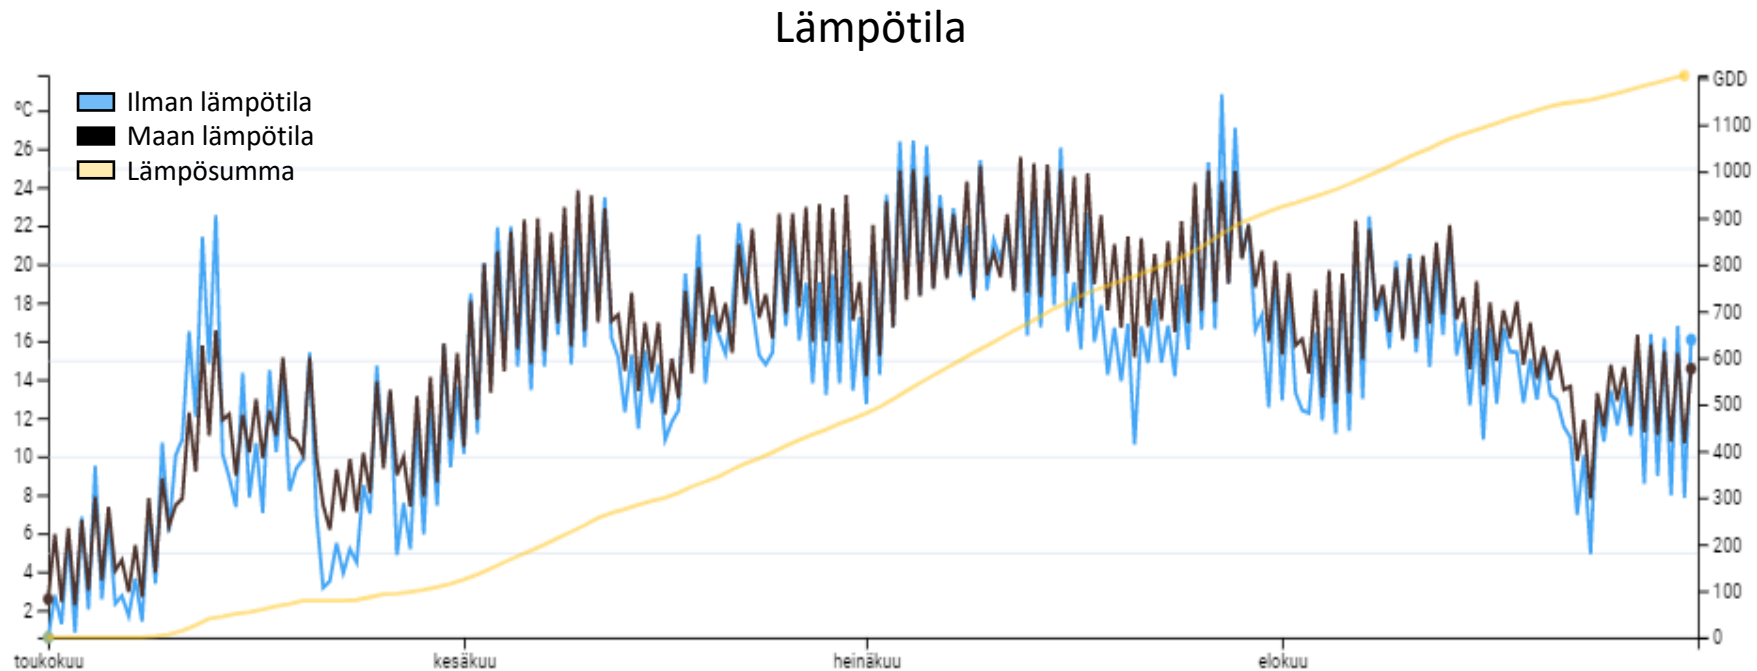

## HERMANNI

- Aikainen ja erittäin satoisa (kasvuaika 86,4 pv, viralliset lajikekoheet)
- Korkea hehtolitraino
- Erittäin vahvakortinen
- Hyvä taudinkestävyys

**Hankkija**

Sato ja hehtolitraino

Kasvuohjelmamaruuduilla tehdyt toimenpiteet:

# OLOSUHTEET KYLVÖSTÄ SADONKORJUUSEEN LAIHIA

- Kylvö 8.5.2021
- Maalaji: rm LjS
- pH: 6,7
- Kertynyt sademäärä yhteensä: 277 mm
- Kertynyt lämpösumma yhteensä: 1205 °Cvrk