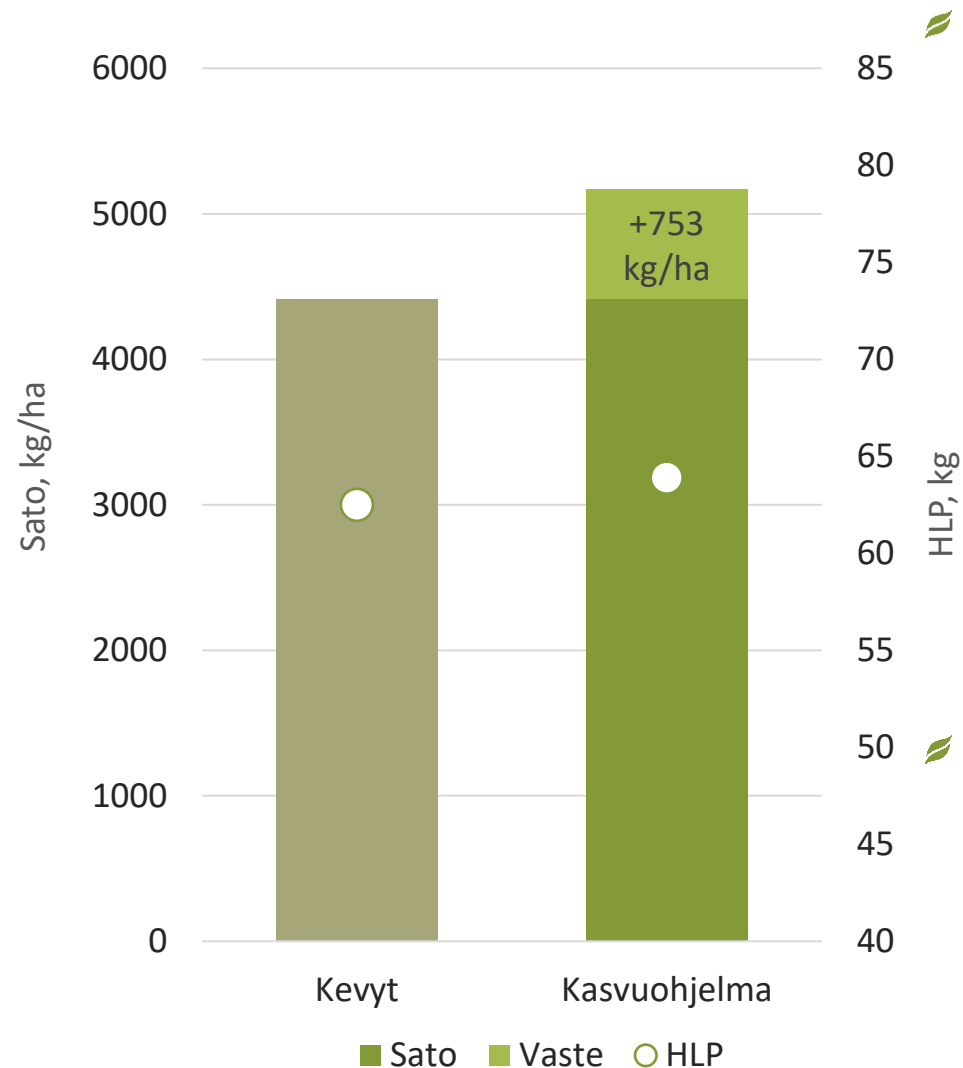

## HERMANNI

- Aikainen ja erittäin satoisa (kasvuaika 86,4 pv, viralliset lajikekoheet)
- Korkea hehtolitraino
- Erittäin vahvakortinen
- Hyvä taudinkestävyys

**Hankkija**

Sato ja hehtolitraino

Kasvuohjelmamaruuduilla tehdyt toimenpiteet:

- Kylvölannoitus: YaraMila Y3 478 kg/ha
- Kasvinsuojelu Kasvuohjelma:
  - Rikkatorjunta 16.6: Pixxaro EC 0,25 l/ha + Premium Classic SX 12 g + Contact kiinnite 0,1 l/ha
  - Lehtilannoitus: 10.6 YaraVita Mantrac Pro 1 l/ha, 16.6 YaraVita Mantrac Pro 1 l/ha
  - Korrensäätö 16.6: Moddus Evo 0,25 l
  - Tautitorjunta 24.6: Propulse 0,3 l/ha + Folicur Xpert 0,3 l/ha
  - Tuhohyönteisten torjunta 3.7: Karate Zeon 100 ml/ha