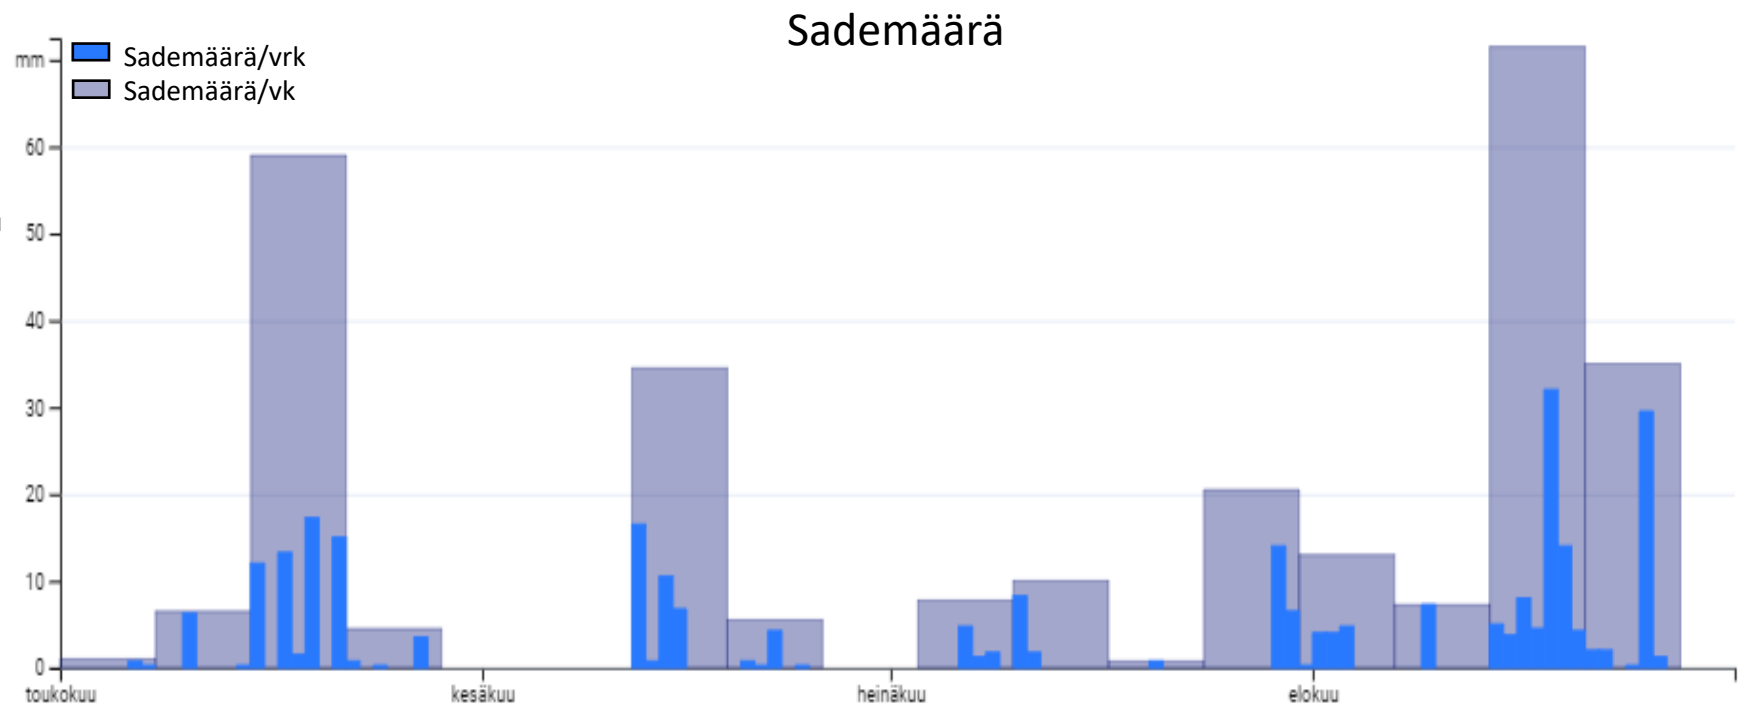

OLOSUHTEET KYLVÖSTÄ SADONKORJUUSEEN LAIHIA

- Kylvö 8.5.2021
- Maalaji: rm LjS
- pH: 6,7
- Kertynyt sademäärä yhteensä: 277 mm
- Kertynyt lämpösumma yhteensä: 1205 °Cvrk