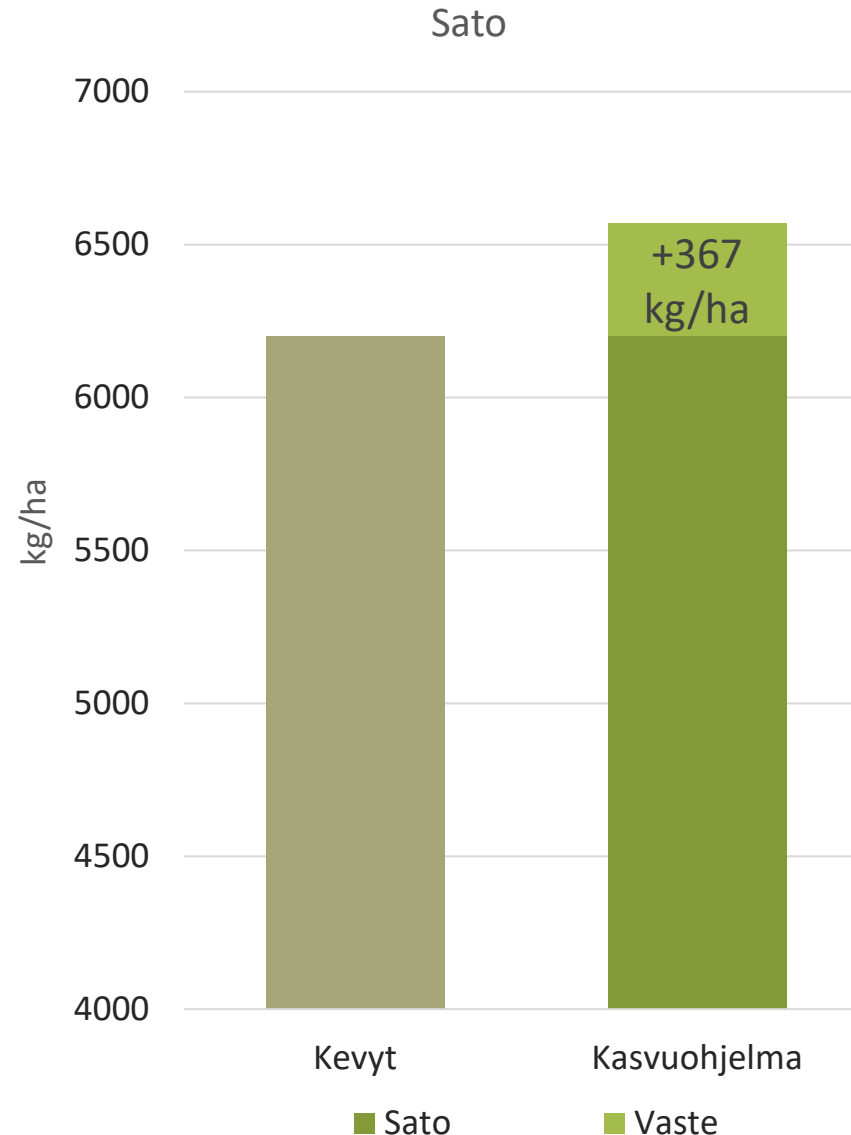

### HERMANNI<sup>BOR</sup>

- Aikainen ja erittäin satoisa (kasvuaika 86,4 pv, viralliset lajikekokeet)
- Korkea hehtolitrapaino
- Erittäin vahvakortinen
- Hyvä taudinkestävyys

**Hankkija**

🌿 Kasvuohjelmamaruuduilla tehdyt toimenpiteet:

- Lannoitus: Liete 20 m<sup>2</sup>/ha + YaraMila NK2 545 kg/ha (NPK yhteensä 165/16/103)
- Rikkatorjunta: Pixxaro EC 0,25 l/ha + Premium Classic SX 12 g
- Lehtilannoitus: YaraVita MANTRAC 1,5 l/ha
- Korrensäätö: Moddus Evo / M 0,3 l/ha + 0,25 l/ha + 0,25 l/ha
- Tautitorjunta: Elatus Era 0,75 l/ha

🌿 Kevytruuduilla rikkojen torjunta ja lannoitus (Liete 20 m<sup>2</sup>/ha + YaraBela Suomensalpietari (NPK yhteensä 126/16/41))

**Hankkija** 

 <b>KASVU- ohjelma</b>	<b>Sato, kg /ha</b>	<b>HLP, kg</b>	<b>Rv, %</b>	<b>Rv sato, kg /ha</b>
HERMANNI <sup>BOR</sup>	6284	64,4	13,6	855
ULJAS	6572	65,8	13,5	887
RØDHETTE	7083	63,5	11,7	829
FEEDWAY	7170	69,4	12,8	918

VÄHÄKYRÖ 2021

Sato, ohrat