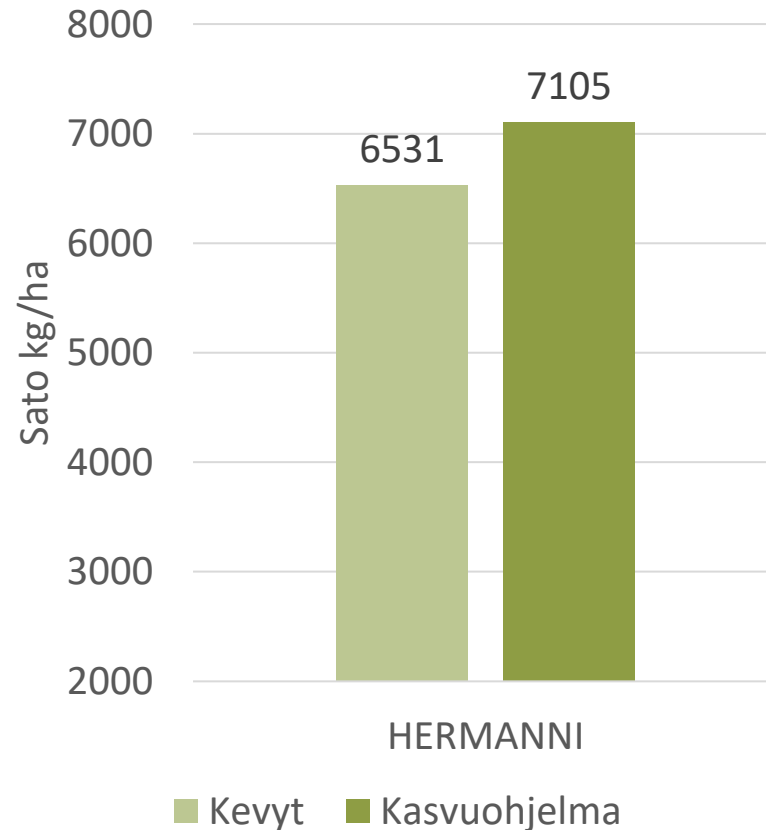

### HERMANNI

- Aikainen ja erittäin satoisa (kasvuaika 85,7 pv, viralliset lajikekokeet)
- Korkea hehtolitrapaino
- Erittäin vahvakortinen
- Hyvä taudinkestävyys

KASVU-ohjelma	HLP, kg	Valk, %
	69,6	13,7

🌿 Kasvuohjelmaruuduilla tehdyt toimenpiteet:

- Kylvölannoitus: YaraMila NK2 432 kg/ha (esikasvi: härkäpapu)
- Kasvinsuojelu Kasvuohjelma:
  - Rikkatorjunta: Pixxaro EC 0,25 l/ha + Premium Classic SX 12 g
  - Lehtilannoitus: YaraVita Gramitrel B 2 l/ha
  - Korrensäätö: Moddus Evo 0,25 l
  - Lisälannoitus: YaraBela SS 74 kg/ha
  - Tautitorjunta: Propulse 0,35 l/ha + Folicur Xpert 0,35 l/ha