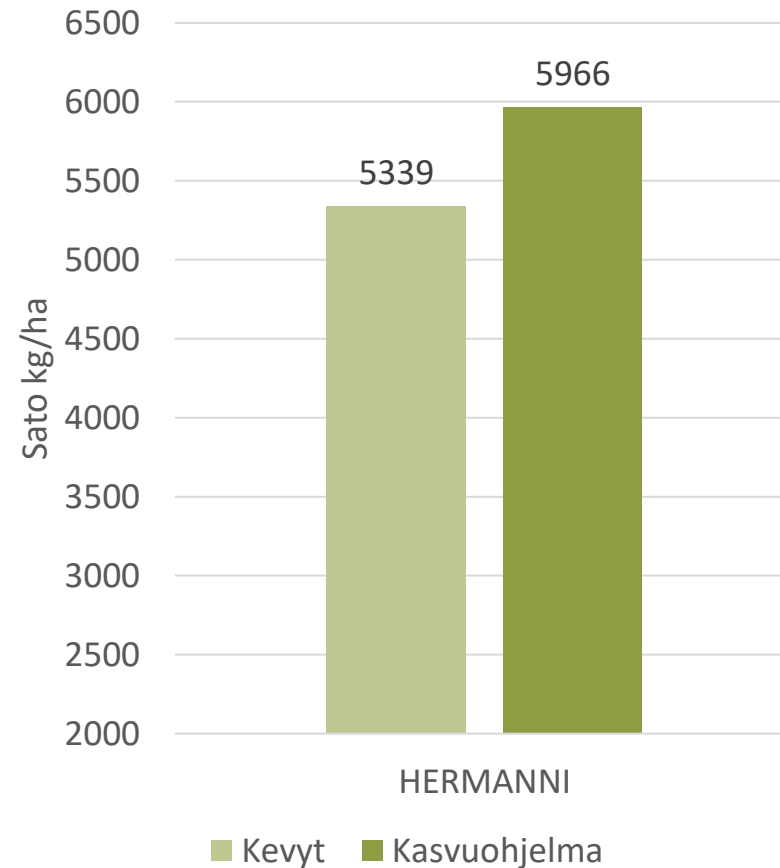

- Aikainen ja erittäin satoisa (kasvuaika 85,7 pv, viralliset lajikekoheet)
- Korkea hehtolitraino
- Erittäin vahvakortinen
- Hyvä taudinkestävyys

- Kasvuohjelmamaruuduilla tehdyt toimenpiteet:
 - Kylvölannoitus: YaraMila Y3 478 kg/ha
 - Kasvinsuojelu Kasvuohjelma:
 - Rikkatorjunta: Pixxaro EC 0,25 l/ha + Premium Classic SX 12 g + Contact kiinnite 0,1 l/ha
 - Lehtilannoitus: YaraVita Mantrac Pro 1,25 l/ha, Korrensäätö: Moddus M 0,3 l/ha (11.6)
 - Tautitorjunta:
 - Input 0,3l/ha + Amistar 0,3 l/ha (11.6)
 - Elatus Era 0,5 l/ha (26.6)
- Kevytruuduilla kylvölannoitus ja rikkojen torjunta + YaraVita Mantrac Pro 1,25 l/ha

KASVU- ohjelma

- Kylvö 13.5.2022
- Maalaji: rm LjS
- pH: 6,7
- Kertynyt sademäärä
 - Toukokuu 39 mm
 - Kesäkuu 64 mm
 - Heinäkuu 125 mm
 - Elokuu 185 mm

LAIHIA 2022