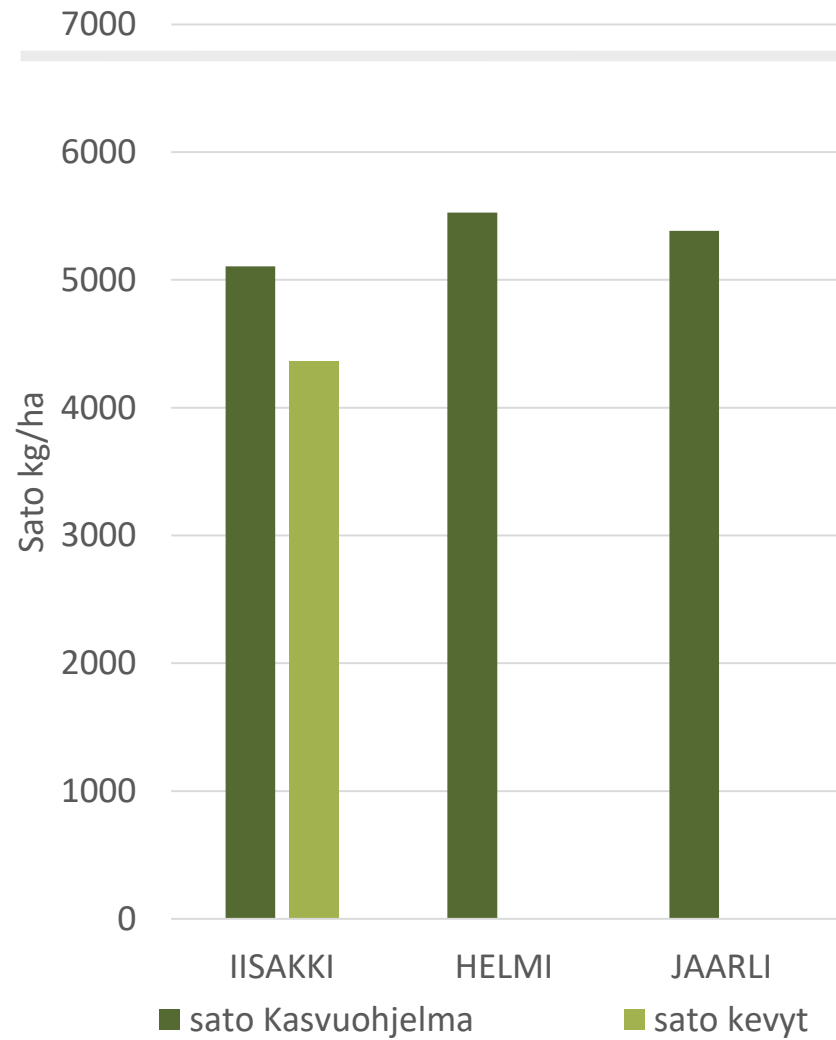

ELIMÄKI

Alkaen 30-04-2020

Saakka 09-09-2020

1104.26 GDD

Alkaen 30-04-2020

Saakka 09-09-2020

377 mm kertynyt

KASVU-
ohjelma

ELIMÄKI 2020 HAVAINTORUUDUT VEHNÄT

KASVU-
ohjelma