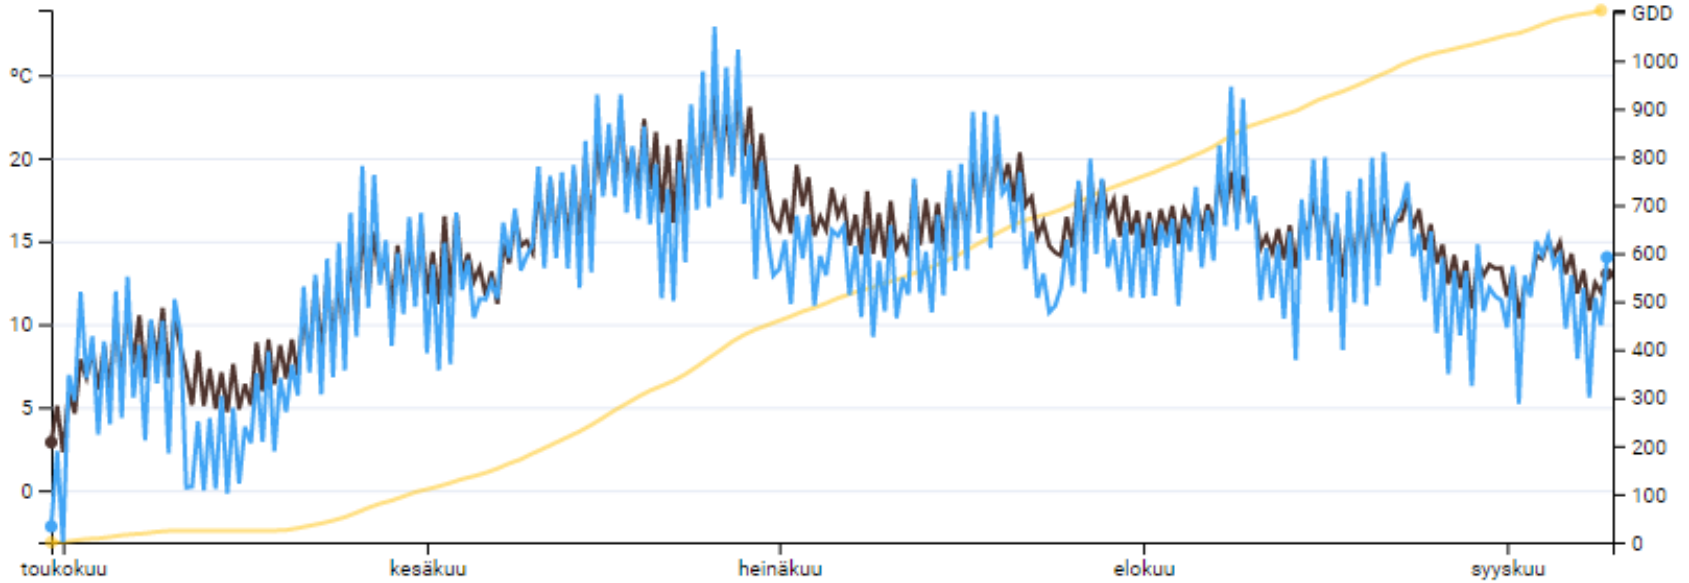

ELIMÄKI

Alkaen 30-04-2020

Saakka 09-09-2020

1104.26 GDD

Alkaen 30-04-2020

Saakka 09-09-2020

377 mm kertynyt

KASVU-
ohjelma