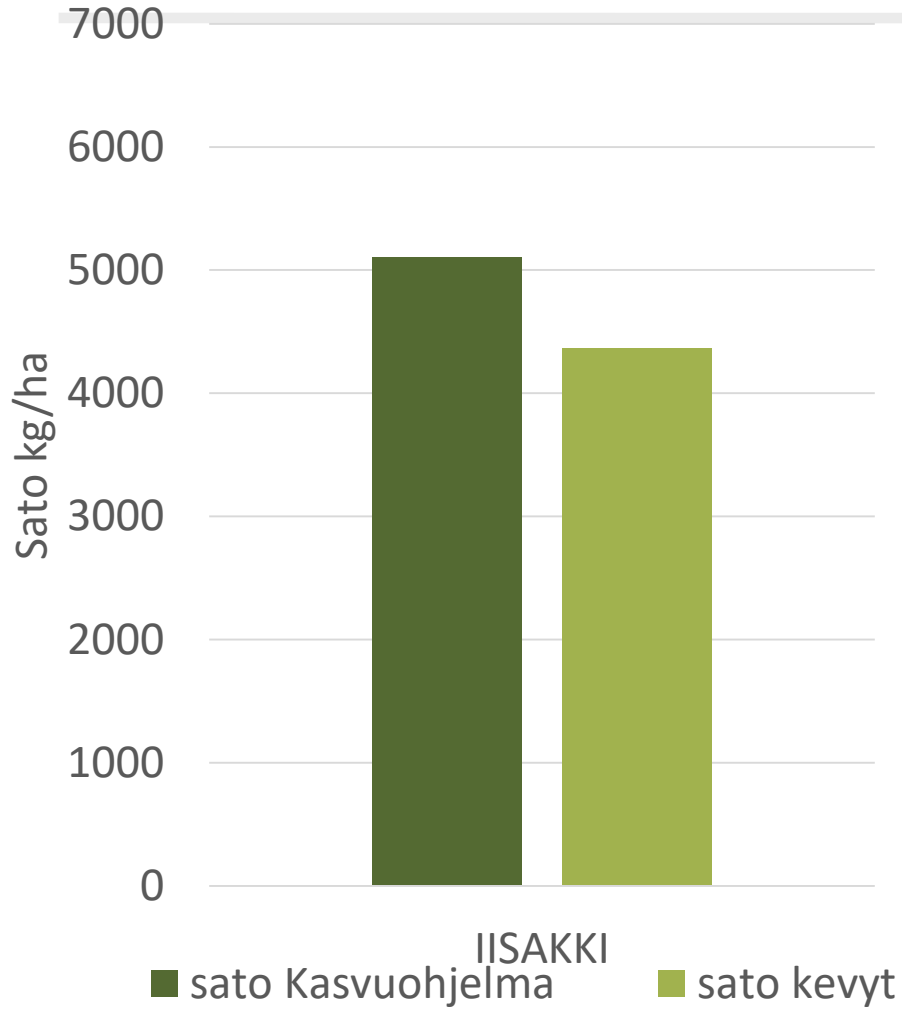

IISAKKI^{BOR}, HAVAINTORUUDUT ELIMÄKI

KASVU-
ohjelma

Laatu	Kasvuohjelma
HLP kg	72,6
Valk. %	15,5
Tärkkelys %	66,6
TJP, g	42,5

Kasvu aika, viralliset lajikekokeet: 99 pv

Kasvuohjelmaruuduilla tehdyt viljelytoimenpiteet:

- Rikojentorjunta: Pixxaro EC 0,25 l/ha + Premium Classic SX 12 g/ha
- Lehtilannoitus: YaraVita Starphos 3 l/ha
- Kasvunsäädö: Moddus Evo 0,25 l/ha
- Kasvitautiltorjunta: Propulse 0,3 l/ha + Folicur Xpert 0,3l/ha
- Oraslannoitus: 15 kg N/ha

ELIMÄKI

Alkaen 30-04-2020

Saakka 09-09-2020

1104.26 GDD

Alkaen 30-04-2020

Saakka 09-09-2020

377 mm kertynyt

KASVU-
ohjelma