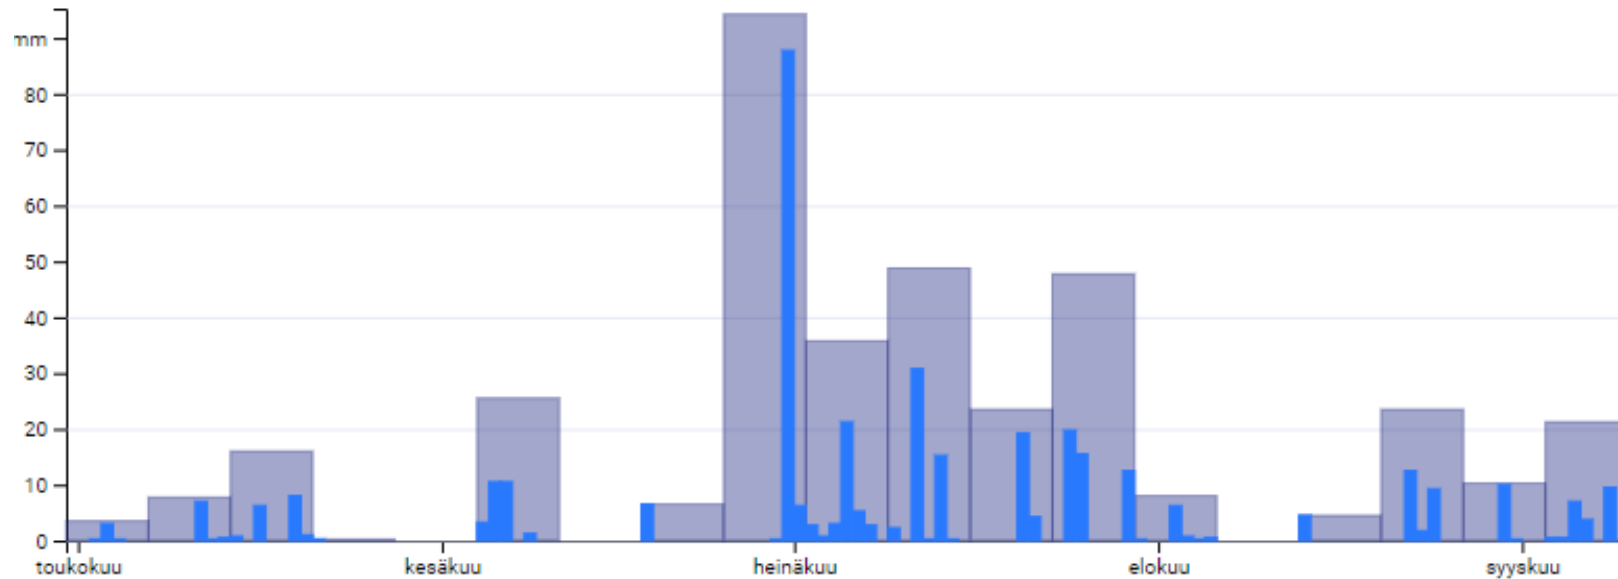

ELIMÄKI

Alkaen 30-04-2020

Saakka 09-09-2020

1104.26 GDD

Alkaen 30-04-2020

Saakka 09-09-2020

377 mm kertynyt

KASVU-
ohjelma

ELIMÄKI 2020 HAVAINTORUUDUT VEHNÄT

KASVU-
ohjelma