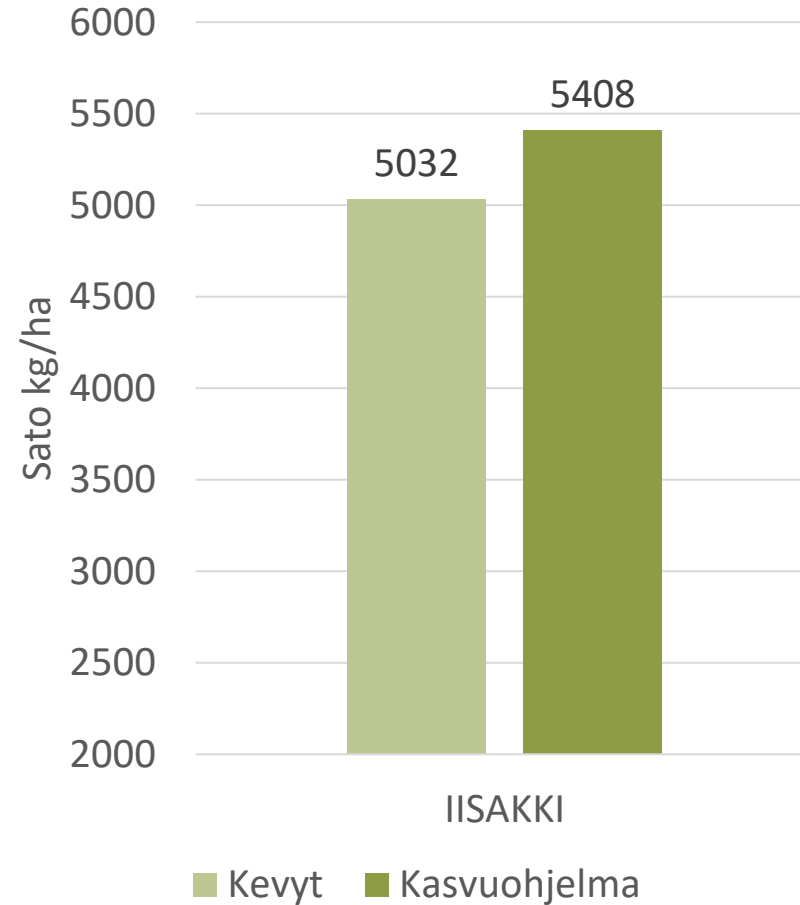

- Satoisa ja korkea valkuainen
- Hyvä taudinkesto ja korrenlujuus
- Kasvuaika 97,9 pv (viralliset lajikekokeet)

- Kasvuohjelmamaruuduilla tehdyt toimenpiteet:
  - Kylvölannoitus: YaraMila Y3 478 kg/ha
  - Kasvinsuojelu Kasvuohjelma:
    - Rikkatorjunta: Pixxaro EC 0,25 l/ha + Premium Classic SX 12 g + Contact kiinnite 0,1 l/ha
    - Lehtilannoitus: YaraVita Mantrac Pro 1,25 l/ha, Korrensäätö: Moddus M 0,3 l/ha (11.6)
    - Tautitorjunta:
      - Input 0,3l/ha + Amistar 0,3 l/ha (11.6)
      - Elatus Era 0,5 l/ha (26.6)
- Kevytruuduilla kylvölannoitus ja rikkojen torjunta + YaraVita Mantrac Pro 1,25 l/ha

- Kylvö 13.5.2022
- Maalaji: rm LjS
- pH: 6,7
- Kertynyt sademäärä
  - Toukokuu 39 mm
  - Kesäkuu 64 mm
  - Heinäkuu 125 mm
  - Elokuu 185 mm