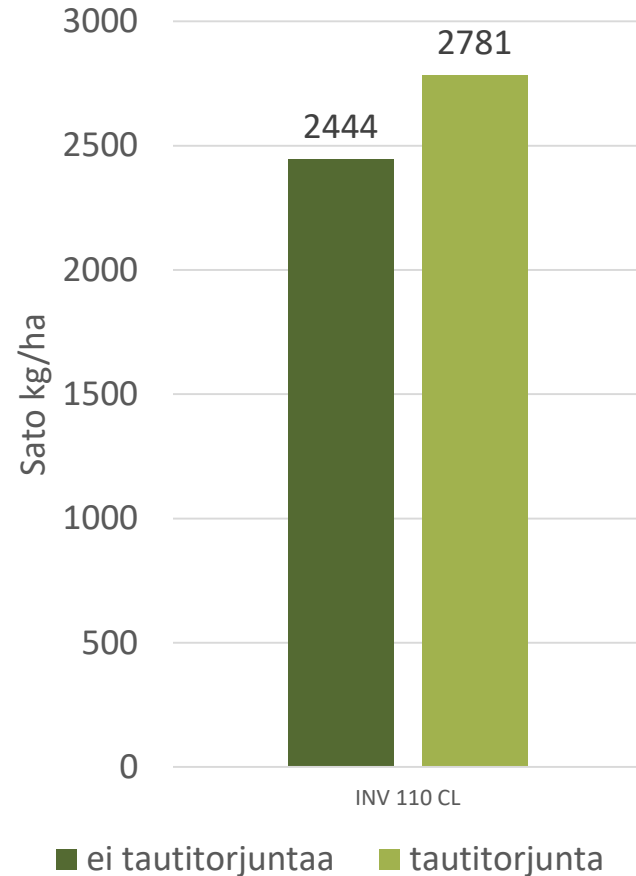

HARJAVALTA 2018 HAVAINTOKAISTAT INV 110 CL

Lannoitus:	Päivämäärä
Starttiravinne 30 kg/ha	11.5
YaraMila Y 4 Hiven 400 kg/ha; 80 kg N/ha	11.5
YaraMila Y 4 Hiven 80 kg/ha; 16 kg N/ha	6.6
YaraBela Axan 150 kg /ha (N-Sensorilla); 40,5 kg N/ha	20.6

Kasvinsuojelu	
Rikkakasvientorjunta:	Clamox 2 l/ha + Dash 1 l/ha (2-4-lehtivaihe)
Kirppojen torjunta:	Karate Zeon 0,037 l/ha
Kuoriaisten torjunta:	Avaunt 0,017 l/ha (aikainen nappuvaihe) ja Biscaya 0,4 l/ha
Kasvitautilien torjunta:	Propulse FX- pakkaus:
	Propulse FX 0,3 l/ha + Folicur Xpert 0,3 l/ha

INV110 CL - ERITTÄIN SATOISA CLEARFIELD KEVÄTRAPSI UUTUUS

- 🌿 Helppoutta kevättrapsin viljelyyn tuo Clearfield-herbisidin käyttö.
- 🌿 Avainominaisuudet:
 - Erittäin satoisa ja korkea öljypitoisuus
 - Taimettuu nopeasti ja aikainen kukinta-aika
 - Kasvuajaltaan keskiaikainen CL-lajike
 - Pitkä ja vahva varsi
 - Korkea valkuaispitoisuus
 - Lehtivihreäpitoisuus keskitasoa
- 🌿 Sato: Erittäin satoisa lajike. Virallisissa lajikekokeissa vuosina 2010-2017 I-vyöhykkeen sato oli n. 2 900 kg/ha ja II-vyöhykkeellä n. 2 600 kg/ha.
- 🌿 Sadon laatu: Öljypitoisuus on korkea, mikä yhdessä satoisuuden kanssa takaa lajikkeelle erinomaisen öljysadon.
- 🌿 Käyttötarkoitus: Kasviöljyteollisuus
- 🌿 Viljelysuositus: Suositellaan vyöhykkeille I - II.
- 🌿 Kasvuaika: Kasvuaika on Proximon luokkaa (116 päivää). Varsi: Lajikkeella on pitkä ja vahva varsi (laonkestävyys 25 %)