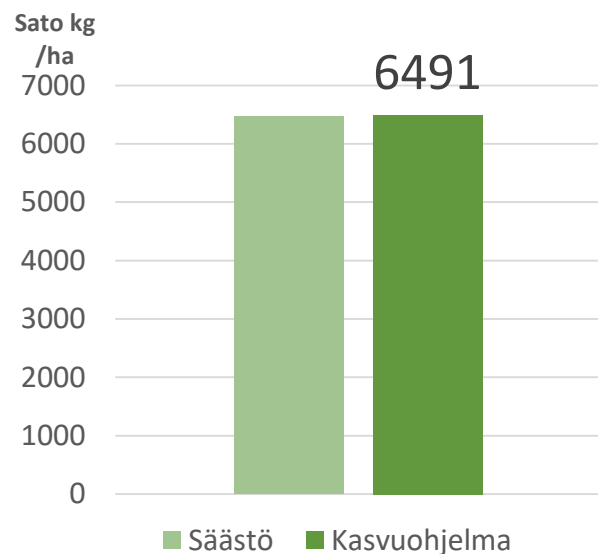

Elimäki 2019 Havaintokaistat **Jaarli**^{BOR}

Laatu	Kasvuohjelma
HLP kg	80,1
RV %	12,9

Virallisten lajikekokeiden vertailu 2011-2018

	Sato kg /ha	Kasvu aika pv	TJP g	HLP kg	RV %	Sakoluku
Marble ^{BOR}	5692	105,8	39,4	77,6	13,5	252
Jaarli ^{BOR}	172 (erotus)	-3,6	2,5	3,2	0	-4

Elimäki, vehnät

Elimäki 2019 Havaintokaistat viljelytoimet

	Säästö	Kasvuohjelma
Kylvölannoitus 28.4	YaraMila Y3 N 120 kg /ha	YaraMila Y3 N 120 kg /ha
Oraslannoitus 23.5		YaraBela SULFAN 10 kg/ha
Rikkatorjunta 4.6	Pixxaro EC 0,25 l /ha Premium Classic SX 12g	Pixxaro EC 0,25 l /ha Premium Classic SX 12g/ha
Korrensäädä 4.6		Moddus Evo 0,25l
Lehtilannoitus 4.6		YaraVita Starphos MnP 3l/ha
Korrensäädä 20.6		Moddus M 0,2 l /ha
Tautientorjunta 20.6		Elatus Era 0,6 l