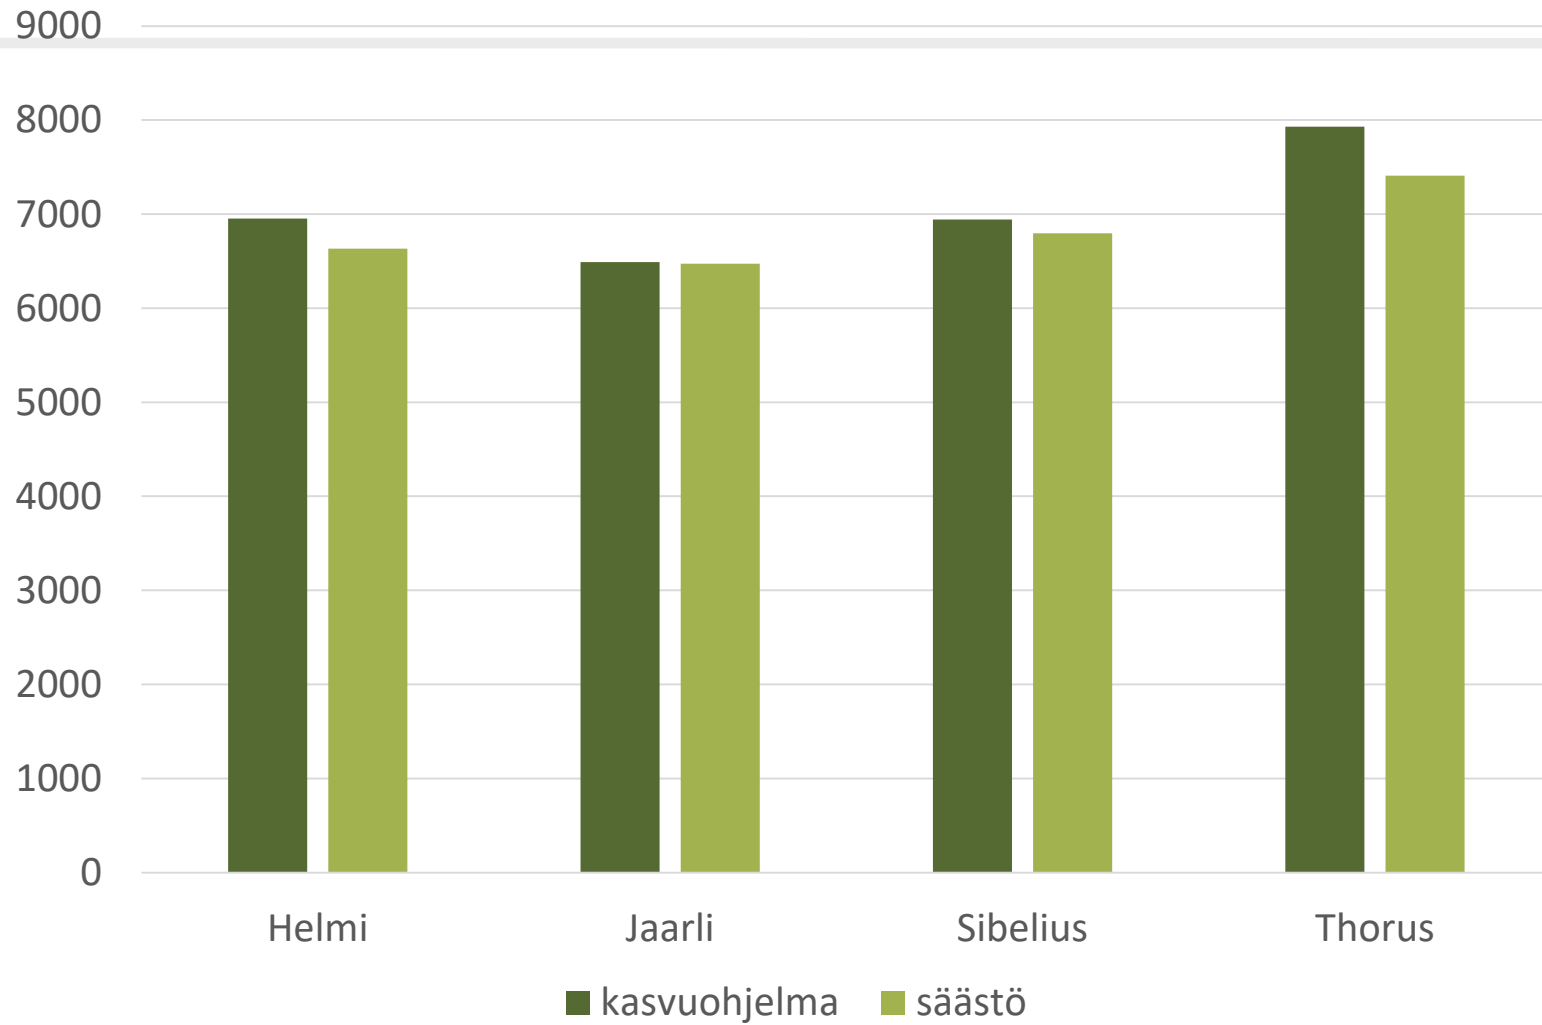

Elimäki 2019 Havaintokaistat **Jaarli**^{BOR}

Laatu	Kasvuohjelma
HLP kg	80,1
RV %	12,9

Virallisten lajikekokeiden vertailu 2011-2018

	Sato kg /ha	Kasvu aika pv	TJP g	HLP kg	RV %	Sakoluku
Marble ^{BOR}	5692	105,8	39,4	77,6	13,5	252
Jaarli ^{BOR}	172 (erotus)	-3,6	2,5	3,2	0	-4

Elimäki, vehnät

Elimäki 2019 Havaintokaistat viljelytoimet

	Säästö	Kasvuohjelma
Kylvölannoitus 28.4	YaraMila Y3 N 120 kg /ha	YaraMila Y3 N 120 kg /ha
Oraslannoitus 23.5		YaraBela SULFAN 10 kg/ha
Rikkatorjunta 4.6	Pixxaro EC 0,25 l /ha Premium Classic SX 12g	Pixxaro EC 0,25 l /ha Premium Classic SX 12g/ha
Korrensäädä 4.6		Moddus Evo 0,25l
Lehtilannoitus 4.6		YaraVita Starphos MnP 3l/ha
Korrensäädä 20.6		Moddus M 0,2 l /ha
Tautientorjunta 20.6		Elatus Era 0,6 l