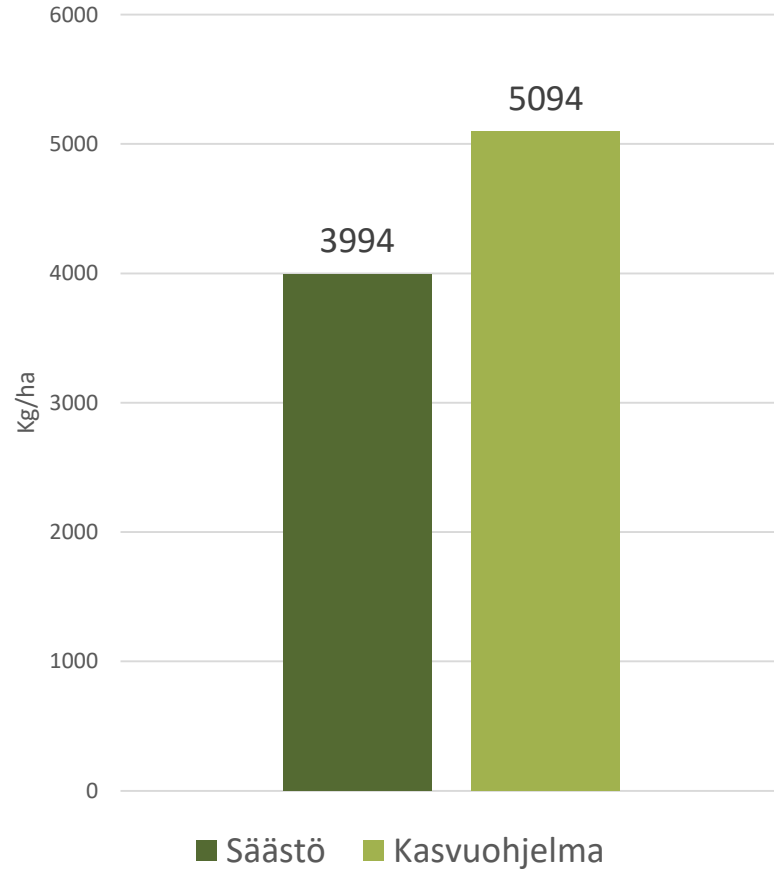

ELIMÄKI 2018 HAVAINTOKAISTAT KREIVI^{BOR}

	Säästö	Kasvuohjelma
HLP kg	79,7	80,6
Rv %	14,3	15,5
Tärkkelys	67,2	66,7
Kasvu-aika 103,7 pv (viralliset lajikekokeet)		

Kylvölannoitus	YaraMila Y3 385 kg/ha	89 kg N/ha
Rikkatorjunta:		
Pixxaro Pro-pakkaus:	Pixxaro EC	0,25 l/ha
	Primus	0,075 l/ha
Kirvojen torjunta:	Danadim Progress	0,4 l/ha
Kasvuohjelma:		
Kasvunsäädä	Moddus Evo	0,15 l/ha
Lehtilannoitus	YaraVita Starphos	3 l/ha
	YaraMila NK1	
Täydennyslannoitus	70 kg/ha	18kg N/ha
Tautiaine	Elatus Era	0,6 l/ha

ELIMÄKI 2018 HAVAINTOKAISTAT VEHNÄT