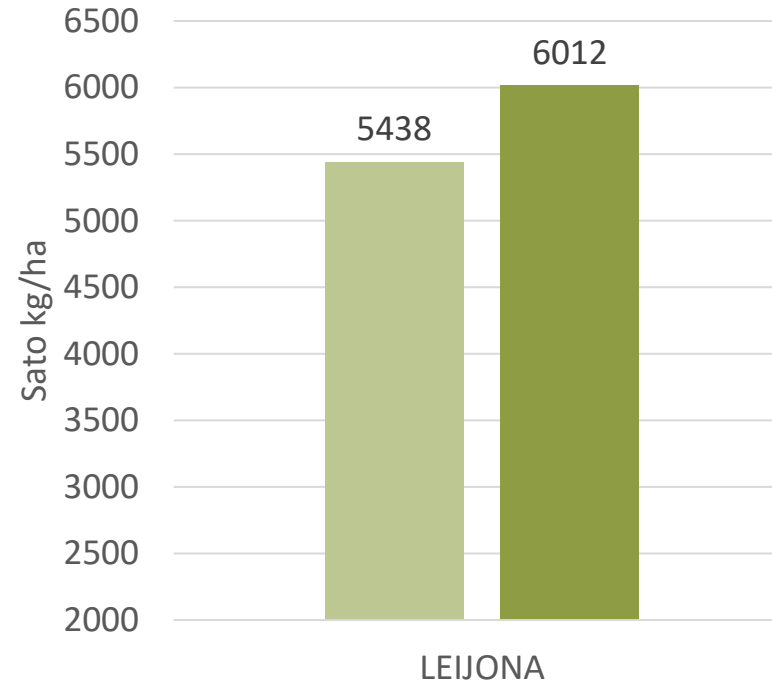

- Korkea satopotentiaali, kasvuajaltaan keskimyöhäinen (104,2 pv)
- Korsi keskimittainen ja vahva
- Laatuominaisuudet kunnossa
- Hyvä sakoluku
- Valkuainen leipävehnäksi sopiva
- Sopii hyvin kaikille maalajeille, parhaimmillaan karkeilla kivennäismailla

|                      | HLP, kg | Valk, % |
|----------------------|---------|---------|
| <b>KASVU-ohjelma</b> | 79,9    | 11,6    |