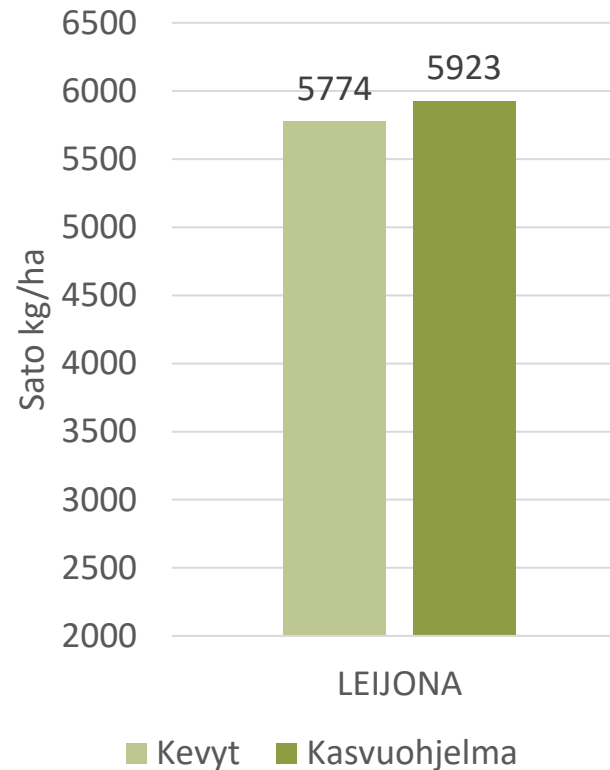

- Korkea satopotentiaali, kasvuajaltaan keskimyöhäinen (104,2 pv)
- Korsi keskimittainen ja vahva
- Laatuominaisuudet kunnossa
- Hyvä sakoluku
- Valkuainen leipävehnäksi sopiva
- Sopii hyvin kaikille maalajeille, parhaimmillaan karkeilla kivennäismailla

KASVU-ohjelma	Sako	Valk, %
	354	16,7

Kasvuohjelmaruuduilla tehdyt toimenpiteet:

- Kylvölannoitus: YaraMila NK2 432 kg/ha (esikasvi: härkäpapu)
- Kasvinsuojelu Kasvuohjelma:
 - Rikkatorjunta: Pixxaro EC 0,25 l/ha + Premium Classic SX 12 g
 - Lehtilannoitus: YaraVita Gramitrel B 2 l/ha
 - Korrensäätö: Moddus Evo 0,25 l
 - Lisälannoitus: YaraBela SS 74 kg/ha
 - Tautitorjunta: Propulse 0,35 l/ha + Folicur Xpert 0,35 l/ha