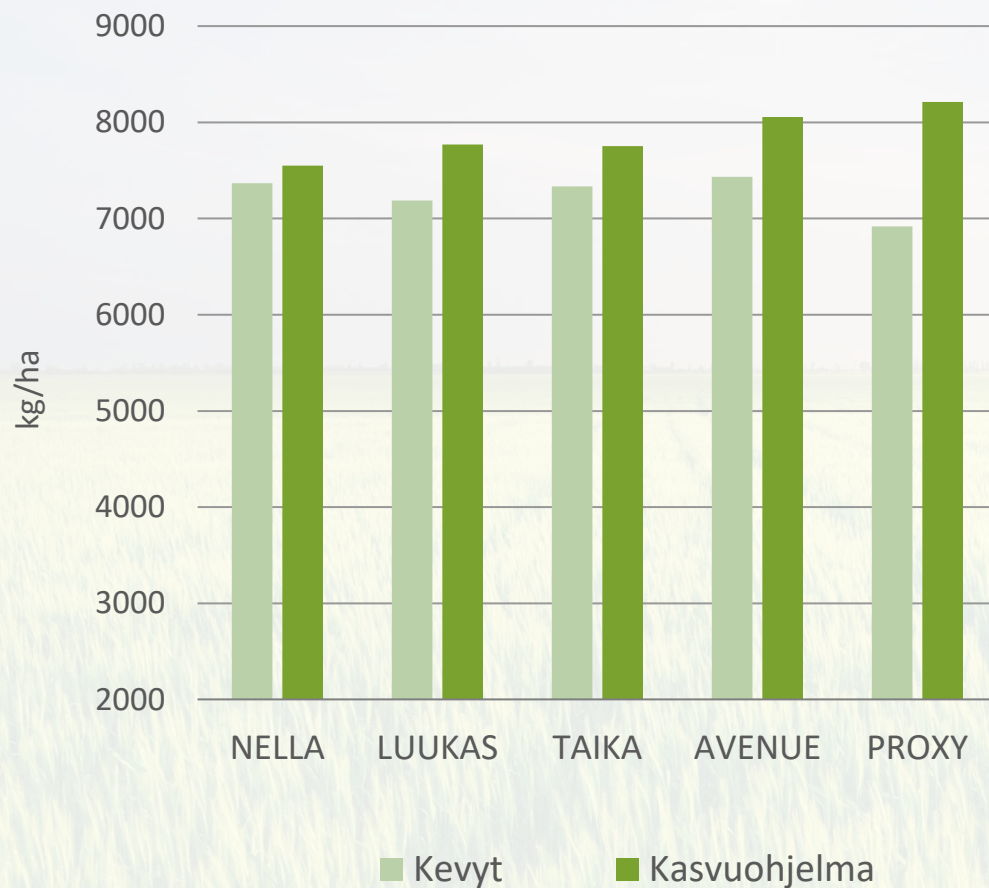

- Kasvuaika 92,5 pv
- Satoisin aikainen lajike, selvästi satoisin III- ja IV-vyöhykkeillä
- Niklaksen pituinen, mutta lujakortisempi
- Jyväkoko sopivan suuri ja pienten jyvien osuus sadosta pieni
- Toksiiniriski on vähäinen

KASVU-ohjelma	LUUKAS		
	HLP	TJP	% ALLE 2MM
LUUKAS	56,8	37,3	5,6

Kasvuohjelmaruuduilla tehdyt toimenpiteet:

- Kylvöläannoitus: YaraMila Y3 480 kg/ha
- Kasvinsuojelu Kasvuohjelma:
 - Rikkatorjunta: Pixxaro EC 0,25 l/ha + Premium Classic SX 12 g
 - Lehtilannoitus: YaraVita Gramitrel B 2 l/ha
 - Korrensäätö: Moddus Evo 0,25 l
 - Lisälannoitus: YaraBela SS 74 kg/ha
 - Tautitorjunta:
 - Input 0,3 l/ha (koeluvalla) + Amistar 0,3 l/ha (rikkaruiskutuksen yhteydessä)
 - Propulse 0,35 l/ha + Folicur Xpert 0,35

Kevytruuduilla vain rikkojen torjunta ja kylvöläannoitus

SÄÄOLOSUHTEET 1.5.-15.9.2022, ELIMÄKI

- Kylvö 18.5.2022
- Maalaji: rm HtS
- pH: 6,2
- Kertynyt sademäärä yhteensä: 192 mm
- Lämpösumma yhteensä: 1328 °Cvrk

	HLP	TJP	% ALLE 2MM
NELLA	56,9	37	4,1
LUUKAS	56,8	37,3	5,6
TAIKA	57,8	36,3	4,3
AVENUE	54,8	41,7	2,2
PROXY	56,4	41,8	1,4