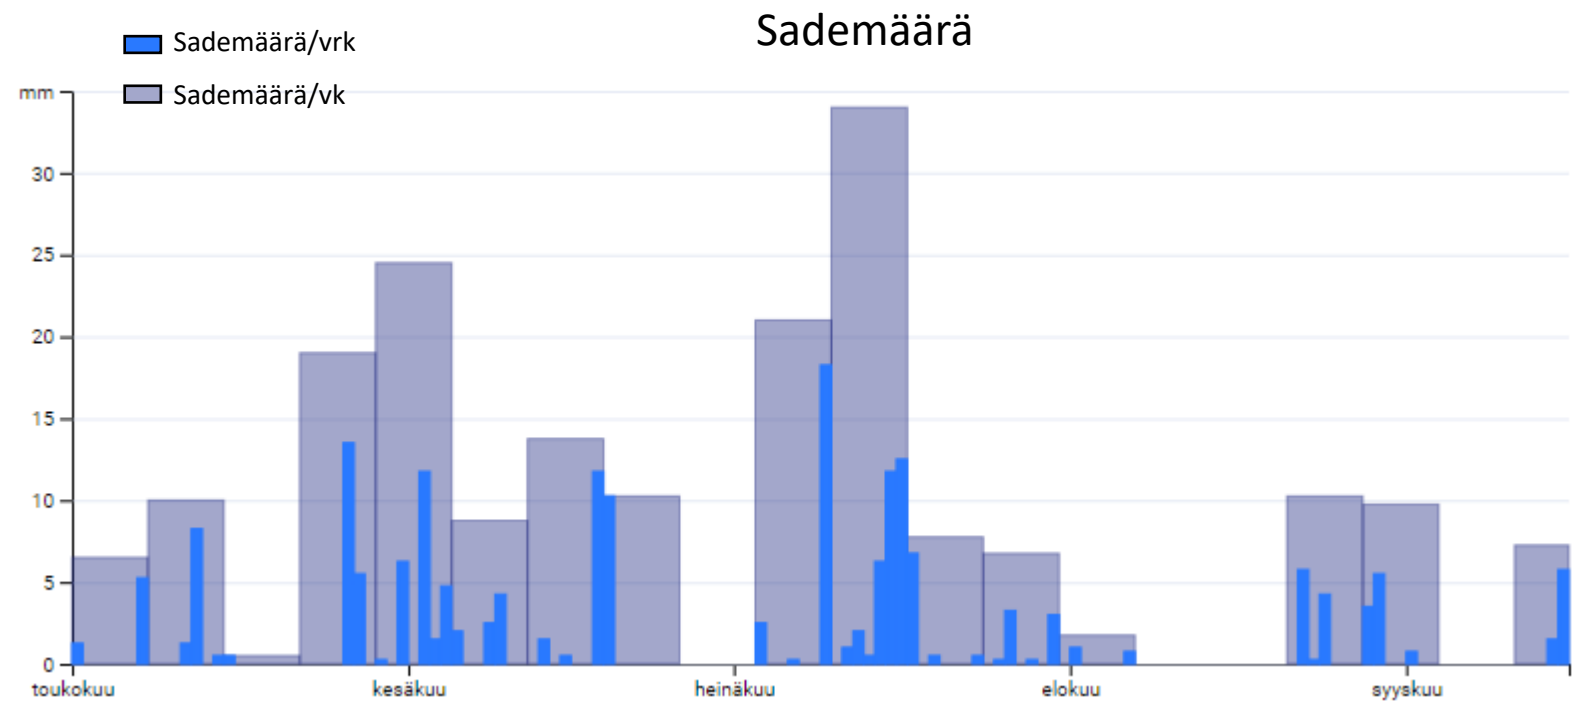

KASVU-ohjelma	LUUKAS		
	HLP	TJP	% ALLE 2MM
LUUKAS	56,8	37,3	5,6

Kasvuohjelmaruuduilla tehdyt toimenpiteet:

- Kylvöläannoitus: YaraMila Y3 480 kg/ha
- Kasvinsuojelu Kasvuohjelma:
 - Rikkatorjunta: Pixxaro EC 0,25 l/ha + Premium Classic SX 12 g
 - Lehtilannoitus: YaraVita Gramitrel B 2 l/ha
 - Korrensäätö: Moddus Evo 0,25 l
 - Lisälannoitus: YaraBela SS 74 kg/ha
 - Tautitorjunta:
 - Input 0,3 l/ha (koeluvalla) + Amistar 0,3 l/ha (rikkaruiskutuksen yhteydessä)
 - Propulse 0,35 l/ha + Folicur Xpert 0,35

Kevytruuduilla vain rikkojen torjunta ja kylvöläannoitus

SÄÄOLOSUHTEET 1.5.-15.9.2022, ELIMÄKI

- Kylvö 18.5.2022
- Maalaji: rm HtS
- pH: 6,2
- Kertynyt sademäärä yhteensä: 192 mm
- Lämpösumma yhteensä: 1328 °Cvrk