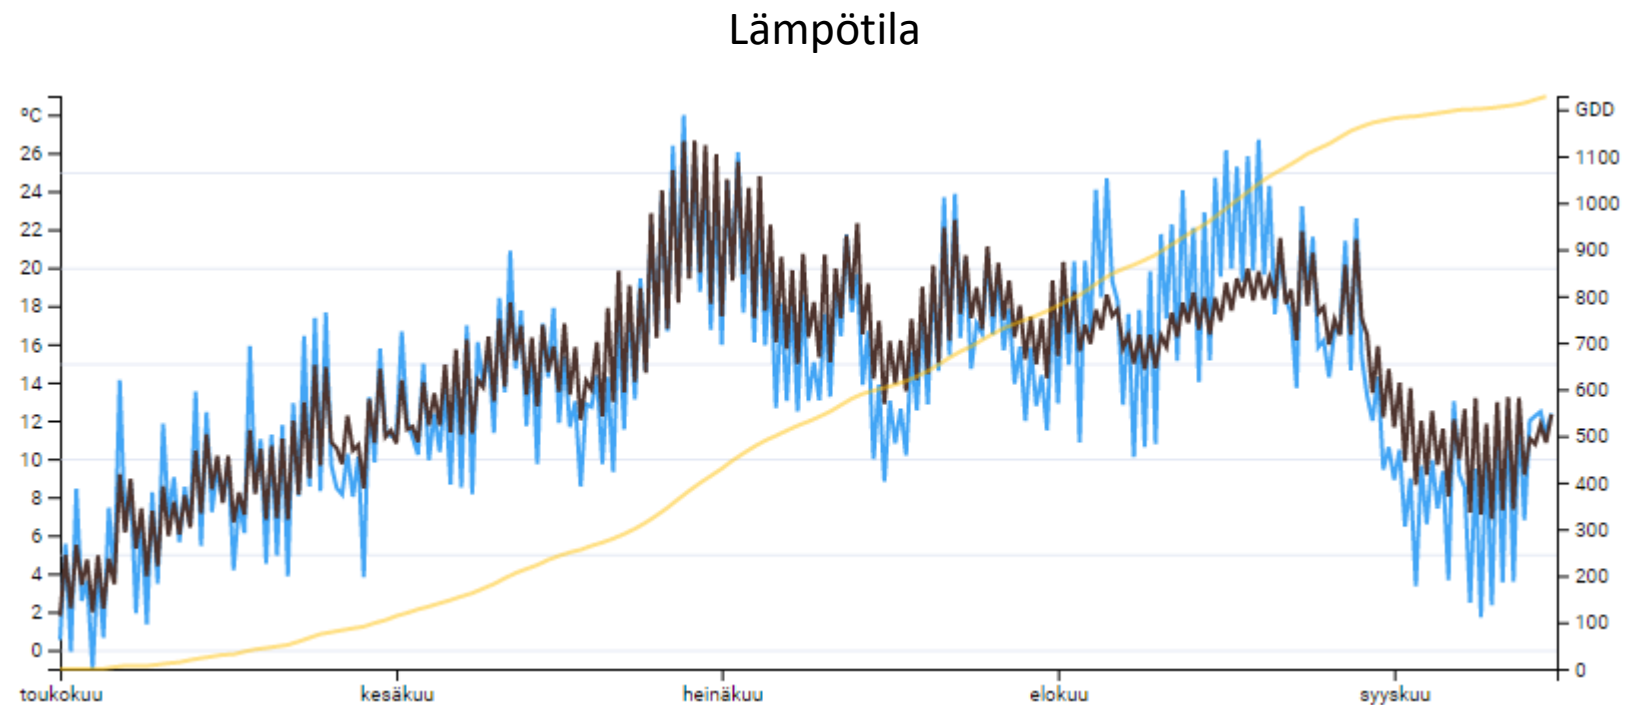

KASVU-ohjelma	LUUKAS		
	HLP	TJP	% ALLE 2MM
LUUKAS	56,8	37,3	5,6

Kasvuohjelmaruuduilla tehdyt toimenpiteet:

- Kylvöläannoitus: YaraMila Y3 480 kg/ha
- Kasvinsuojelu Kasvuohjelma:
 - Rikkatorjunta: Pixxaro EC 0,25 l/ha + Premium Classic SX 12 g
 - Lehtilannoitus: YaraVita Gramitrel B 2 l/ha
 - Korrensäätö: Moddus Evo 0,25 l
 - Lisälannoitus: YaraBela SS 74 kg/ha
 - Tautitorjunta:
 - Input 0,3 l/ha (koeluvalla) + Amistar 0,3 l/ha (rikkaruiskutuksen yhteydessä)
 - Propulse 0,35 l/ha + Folicur Xpert 0,35

Kevytruuduilla vain rikkojen torjunta ja kylvöläannoitus

SÄÄOLOSUHTEET 1.5.-15.9.2022, ELIMÄKI

- Kylvö 18.5.2022
- Maalaji: rm HtS
- pH: 6,2
- Kertynyt sademäärä yhteensä: 192 mm
- Lämpösumma yhteensä: 1328 °Cvrk