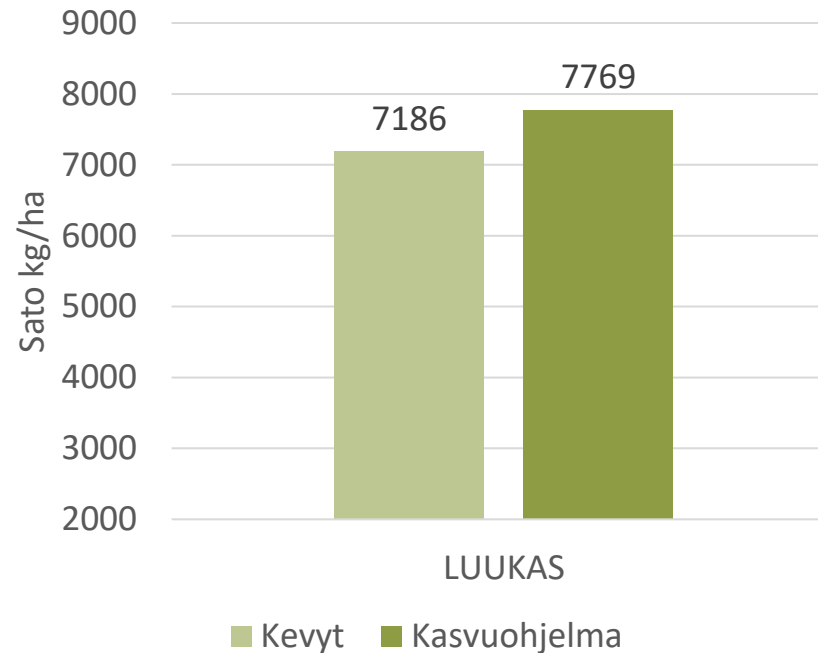

- Kasvuaika 92,5 pv
- Satoisin aikainen lajike, selvästi satoisin III- ja IV-vyöhykkeillä
- Niklaksen pituinen, mutta lujakortisempi
- Jyväkoko sopivan suuri ja pienten jyvien osuus sadosta pieni
- Toksiiniriski on vähäinen

KASVU-ohjelma	LUUKAS		
	HLP	TJP	% ALLE 2MM
LUUKAS	56,8	37,3	5,6

Kasvuohjelmaruuduilla tehdyt toimenpiteet:

- Kylvöläannoitus: YaraMila Y3 480 kg/ha
- Kasvinsuojelu Kasvuohjelma:
 - Rikkatorjunta: Pixxaro EC 0,25 l/ha + Premium Classic SX 12 g
 - Lehtilannoitus: YaraVita Gramitrel B 2 l/ha
 - Korrensäätö: Moddus Evo 0,25 l
 - Lisälannoitus: YaraBela SS 74 kg/ha
 - Tautitorjunta:
 - Input 0,3 l/ha (koeluvalla) + Amistar 0,3 l/ha (rikkaruiskutuksen yhteydessä)
 - Propulse 0,35 l/ha + Folicur Xpert 0,35

Kevytruuduilla vain rikkojen torjunta ja kylvöläannoitus

SÄÄOLOSUHTEET 1.5.-15.9.2022, ELIMÄKI

- Kylvö 18.5.2022
- Maalaji: rm HtS
- pH: 6,2
- Kertynyt sademäärä yhteensä: 192 mm
- Lämpösumma yhteensä: 1328 °Cvrk