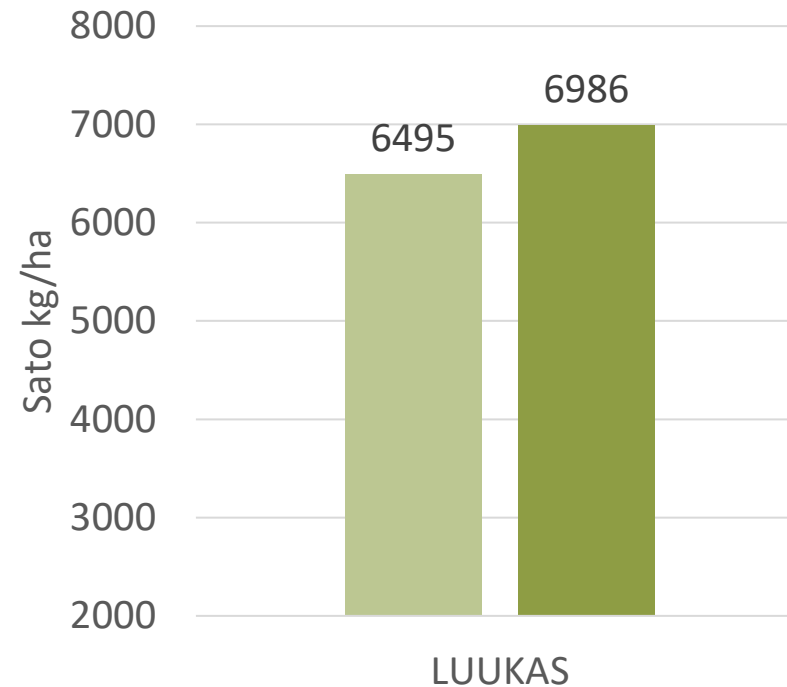

- Kasvuaika 92,5 pv
- Satoisin aikainen lajike, selvästi satoisin III- ja IV-vyöhykkeillä
- Niklaksen pituinen, mutta lujakortisempi
- Jyväkoko sopivan suuri ja pienten jyvien osuus sadosta pieni
- Toksiiniriski on vähäinen

Kasvuohjelmaruuduilla tehdyt toimenpiteet:

- Kylvölannoitus: YaraMila Y3 478 kg/ha
- Kasvinsuojelu Kasvuohjelma:
 - Rikkatorjunta: Pixxaro EC 0,25 l/ha + Premium Classic SX 12 g + Contact kiinnite 0,1 l/ha
 - Lehtilannoitus: YaraVita Mantrac Pro 1,25 l/ha, Korrensäätö: Moddus M 0,3 l/ha (11.6)
 - Tautitorjunta:
 - Input 0,3l/ha (koeluvalla) + Amistar 0,3 l/ha (11.6)
 - Elatus Era 0,5 l/ha (26.6)

	HLP, kg	TJP, g	ALLE 2MM, %
NELLA	54,1	37,2	2
LUUKAS	54,3	37,7	3,2
TAIKA	55,4	39	2,7
AVENUE	54,7	41,5	2,6
PROXY	55,2	43,3	2,4