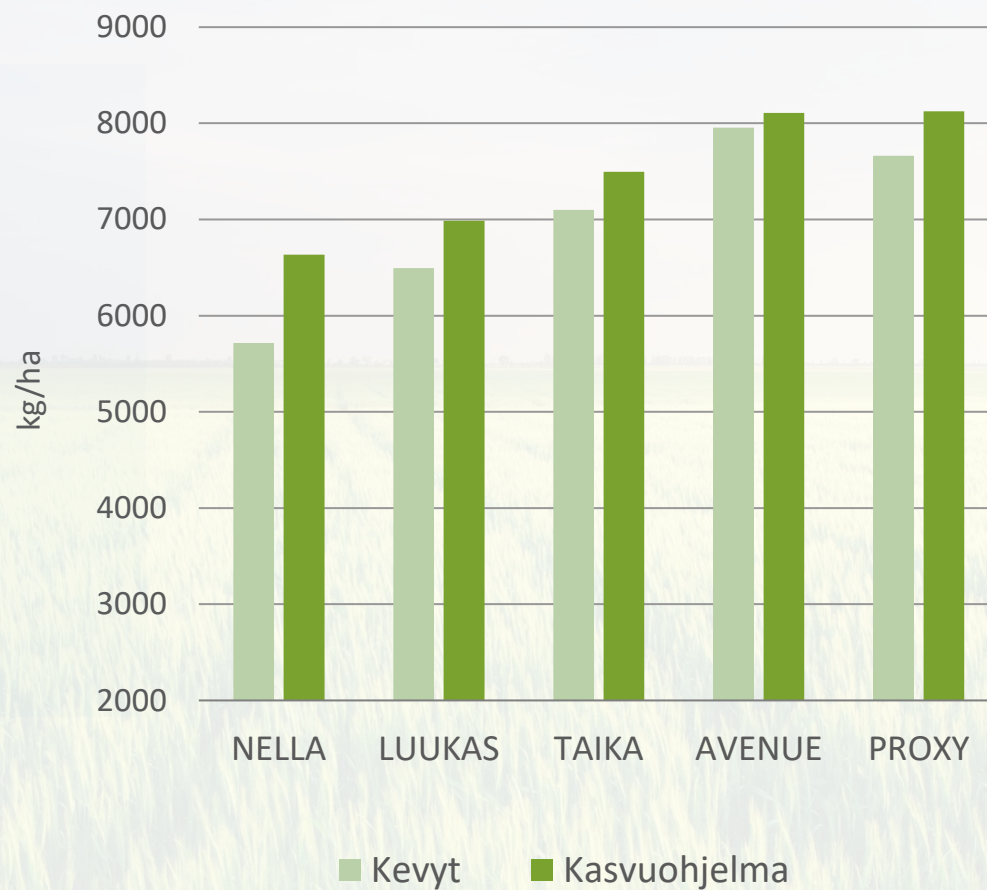

- Kasvuaika 92,5 pv
- Satoisin aikainen lajike, selvästi satoisin III- ja IV-vyöhykkeillä
- Niklaksen pituinen, mutta lujakortisempi
- Jyväkoko sopivan suuri ja pienten jyvien osuus sadosta pieni
- Toksiiniriski on vähäinen

Kasvuohjelmaruuduilla tehdyt toimenpiteet:

- Kylvölannoitus: YaraMila Y3 478 kg/ha
- Kasvinsuojelu Kasvuohjelma:
 - Rikkatorjunta: Pixxaro EC 0,25 l/ha + Premium Classic SX 12 g + Contact kiinnite 0,1 l/ha
 - Lehtilannoitus: YaraVita Mantrac Pro 1,25 l/ha, Korrensäätö: Moddus M 0,3 l/ha (11.6)
 - Tautitorjunta:
 - Input 0,3l/ha (koeluvalla) + Amistar 0,3 l/ha (11.6)
 - Elatus Era 0,5 l/ha (26.6)

Kevytruuduilla kylvölannoitus ja rikkojen torjunta + YaraVita Mantrac Pro 1,25 l/ha

■ Kevyt ■ Kasvuohjelma

KASVU-ohjelma	HLP, kg	TJP, g	ALLE 2MM, %
	LUUKAS	54,3	37,7

- Kylvö 13.5.2022
- Maalaji: rm LjS
- pH: 6,7
- Kertynyt sademäärä
 - Toukokuu 39 mm
 - Kesäkuu 64 mm
 - Heinäkuu 125 mm
 - Elokuu 185 mm

	HLP, kg	TJP, g	ALLE 2MM, %
NELLA	54,1	37,2	2
LUUKAS	54,3	37,7	3,2
TAIKA	55,4	39	2,7
AVENUE	54,7	41,5	2,6
PROXY	55,2	43,3	2,4