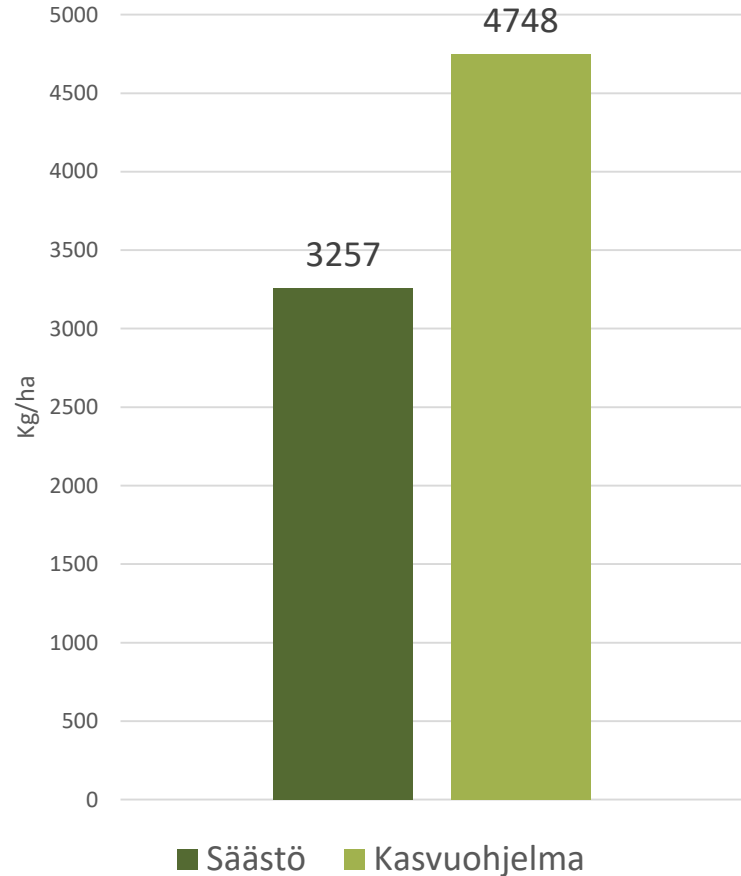

# ELIMÄKI 2018 HAVAINTOKAISTAT MEERI<sup>BOR</sup>

	Säästö	Kasvuohjelma
HLP kg	50,1	51,0
Rv %	15,1	15,5
Kasvu aika 91,3 pv (viralliset lajikekokeet)		

Kylvölannoitus	YaraMila Y3 385 kg/ha	89 kg N/ha
Rikkatorjunta:		
Pixxaro Pro-pakkaus:	Pixxaro EC 0,25 l/ha	
	Primus 0,075 l/ha	
Kirvojen torjunta:	Danadim Progress	0,4 l/ha
<b>Kasvuohjelma:</b>		
Kasvunsäädä	Moddus Evo	0,15 l/ha
Lehtilannoitus	YaraVita Starphos	3 l/ha
	YaraMila NK1	
Täydennyslannoitus	70 kg/ha	18kg N/ha
Tautiaine	Elatus Era	0,6 l/ha

# ELIMÄKI 2018 HAVAINTOKAISTAT KAURAT