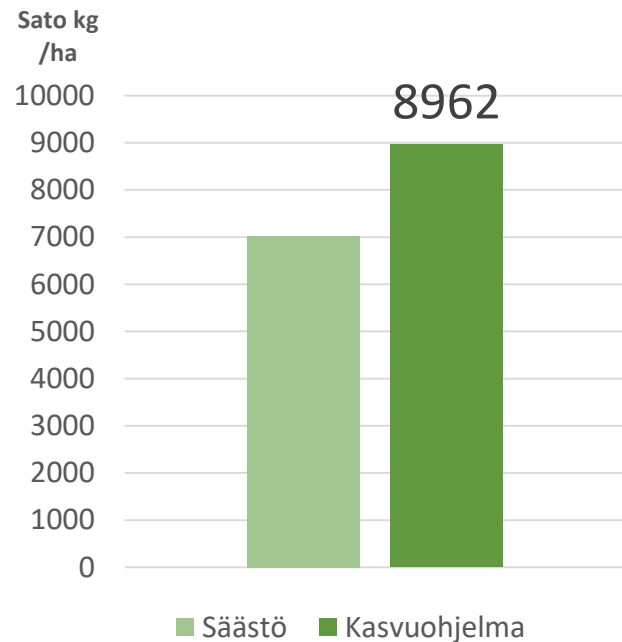

Laihia 2019 Havaintokaistat **Nella^{BOR}**

Virallisten lajikekokeiden vertailu 2011-2019. **Satotulos 3 vyöhyke**

| | Sato kg /ha | Kasvu aika pv | Lako % | HLP kg | RV % | Kuori % |
|-----------------------------|-------------------------|---------------|-------------|-------------|-------------|-------------|
| Niklas^{BOR} | 5786 | 94,2 | 17,4 | 54,2 | 13,4 | 23,0 |
| Nella^{BOR} | 437 (erotus) | -0,5 | 2,7 | 53,5 | -0,6 | -1,6 |

| Laatu | Kasvuohjelma |
|--------|--------------|
| HLP kg | 55,4 |
| RV % | 15,0 |

Hankkija

Laihia 2019 Havaintokaistat viljelytoimet

| | Säästö | Kasvuohjelma |
|------------------------|--|---|
| Kylvölannoitus 29.4 | YaraMila Y3 N 100 kg /ha | YaraMila Y3 N 100 kg /ha |
| Rikkatorjunta 8.6 | Pixxaro EC 0,25 l /ha Premium Classic SX 12g MCPA SL 0,5 l /ha | Pixxaro EC 0,25 l /ha Premium Classic SX 12g/ha MCPA SL 0,5 l /ha |
| Korrensäade 8.6 | | Moddus Evo 0,25l |
| Lehtilannoitus 8.6 | | YaraVita GRAMITREL B 2 l/ha |
| Tautitorjunta 8.6 | | Propulse 0,35 l /ha |
| Tautientorjunta 23.6 | | Folicur Xpert 0,35 l /ha |
| Korrensäade 23.6 | | Moddus M 0,25 l /ha |
| Kirvojen torjunta 23.7 | | Fastac 50 EC 0,4 l /ha |