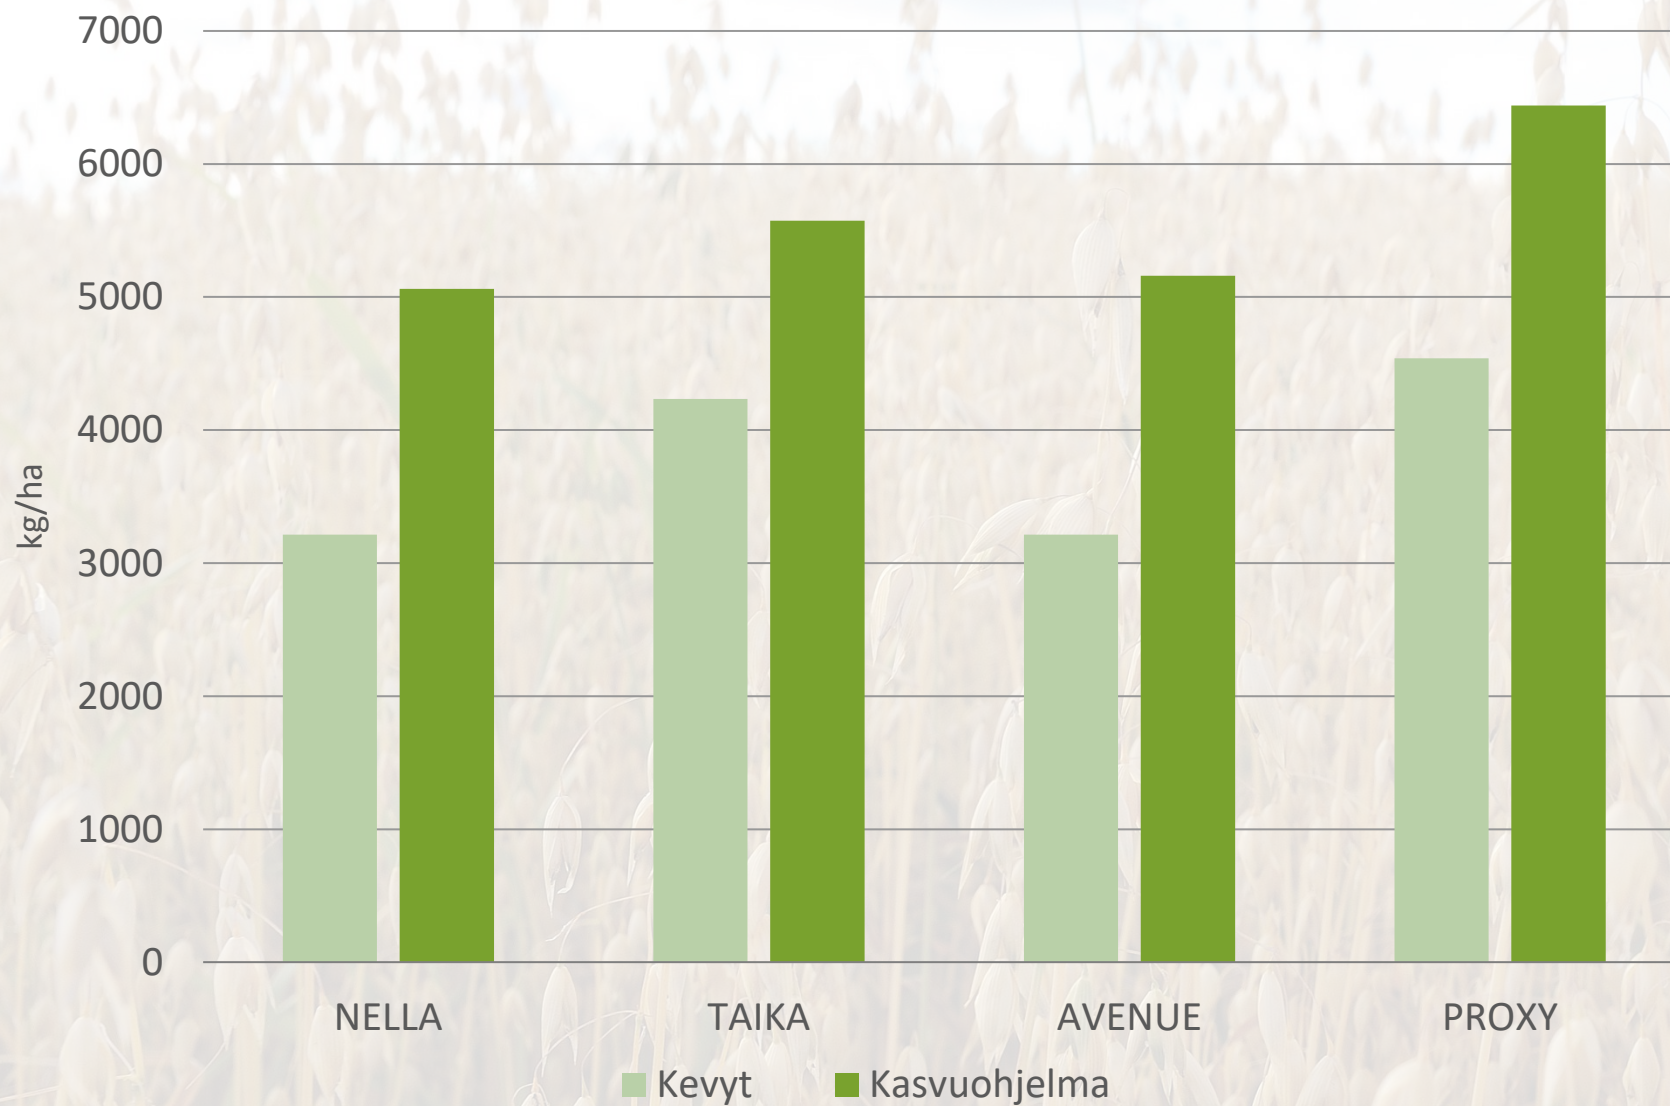

- Kylvöannoitus: YaraMila Y3 478 kg/ha
- Kasvinsuojelu Kasvuohjelma:
 - Rikkatorjunta 16.6: Pixxaro EC 0,25 l/ha + Premium Classic SX 12 g + Contact kiinnite 0,1 l/ha
 - Lehtilannoitus: 10.6 YaraVita Mantrac Pro 1 l/ha, 16.6 YaraVita Mantrac Pro 1 l/ha
 - Korrensäätö 16.6: Moddus Evo 0,25 l
 - Tautitorjunta 24.6: Propulse 0,3 l/ha + Folicur Xpert 0,3 l/ha
 - Tuhohyönteisten torjunta 3.7: Karate Zeon 100 ml/ha

Kevytruuduilla kylvöannoitus ja rikkojen torjunta + YaraVita Mantrac Pro 1 l/ha

Hankkija 

OLOSUHTEET KYLVÖSTÄ SADONKORJUUSEEN LAIHIA

- Kylvö 8.5.2021
- Maalaji: rm LjS
- pH: 6,7
- Kertynyt sademäärä yhteensä: 277 mm
- Kertynyt lämpösumma yhteensä: 1205 °Cvrk

	Sato		HLP, kg	
	KO	Kevyt	KO	Kevyt
NELLA	5060	3213	54,0	52,9
TAIKA	5573	4233	54,9	51,9
AVENUE	5160	3213	55,0	52,2
PROXY	6440	4540	56,4	53,0