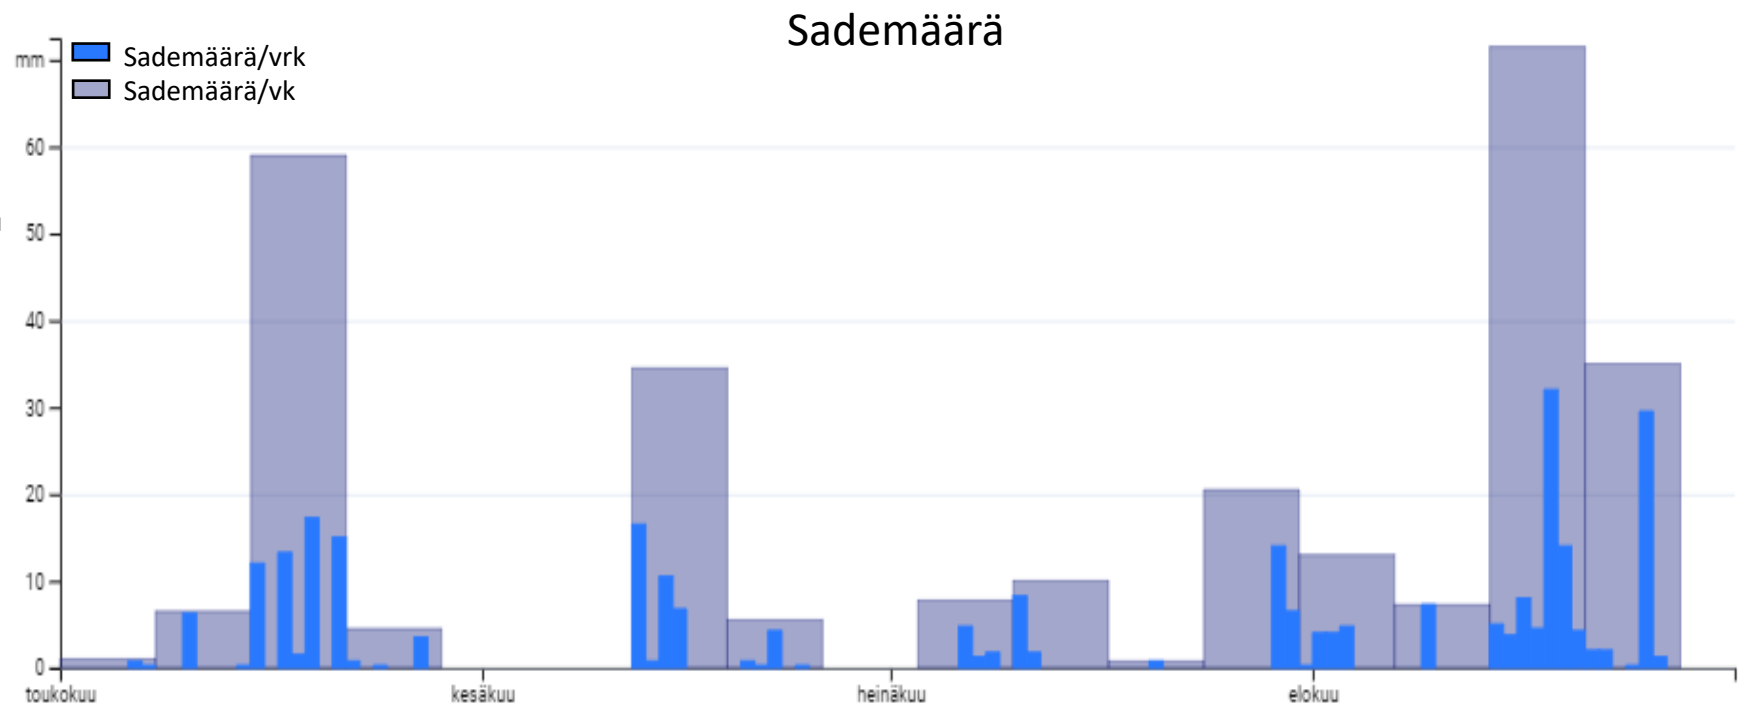

	Sato		HLP, kg	
	KO	Kevyt	KO	Kevyt
NELLA	5060	3213	54,0	52,9
TAIKA	5573	4233	54,9	51,9
AVENUE	5160	3213	55,0	52,2
PROXY	6440	4540	56,4	53,0