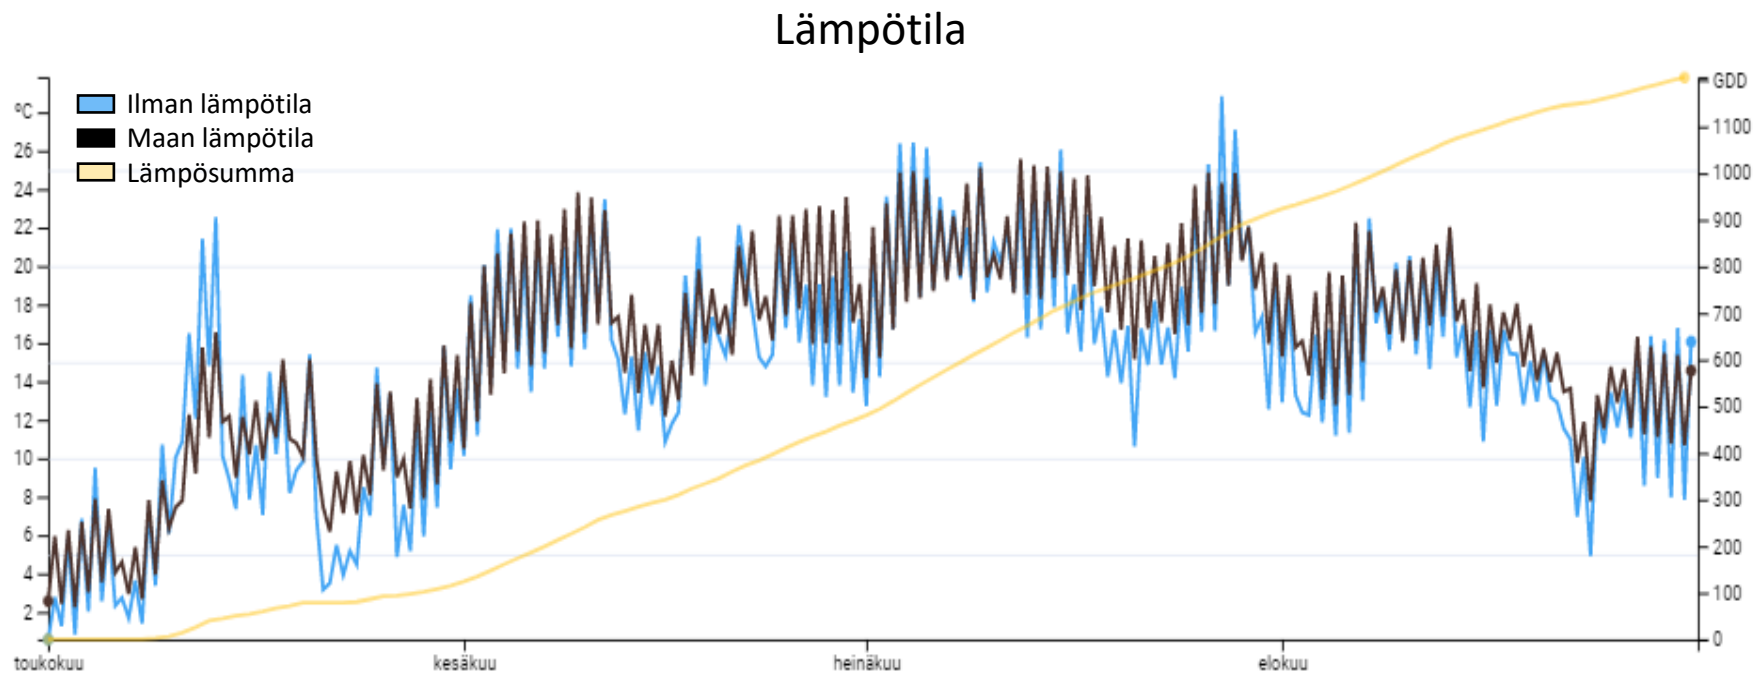

Kevytruuduilla kylvöannoitus ja rikkojen torjunta + YaraVita Mantrac Pro 1 l/ha

Hankkija 

OLOSUHTEET KYLVÖSTÄ SADONKORJUUSEEN LAIHIA

- Kylvö 8.5.2021
- Maalaji: rm LjS
- pH: 6,7
- Kertynyt sademäärä yhteensä: 277 mm
- Kertynyt lämpösumma yhteensä: 1205 °Cvrk