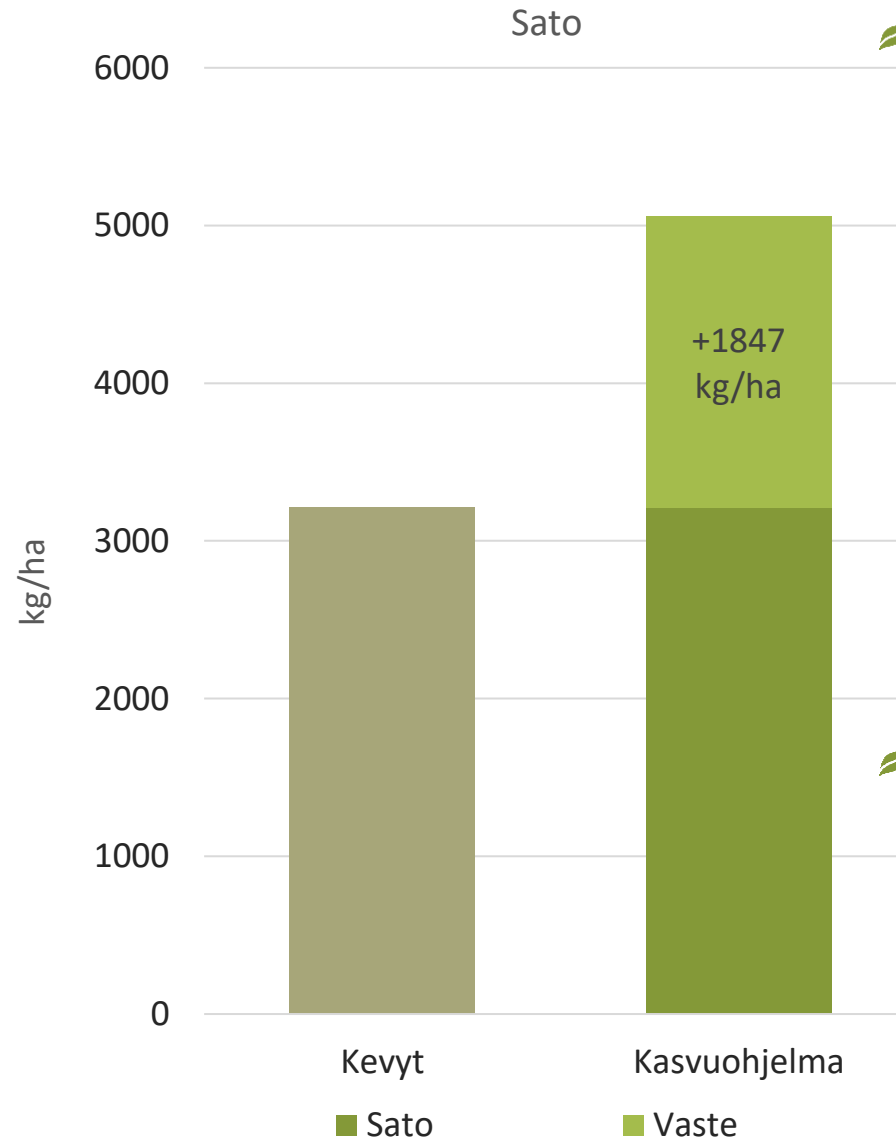

NELLA^{BOR}

- Aikaisten kaurojen satokärki (kasvuaika 93,1 pv, viralliset lajikekokeet)
- Iso ja ohutkuorinen lajike
- Lujakortinen
- Soveltuu viljelyyn kaikille maalajeille

Kasvuohjelmaruuduilla tehdyt toimenpiteet:

- Kylvöannoitus: YaraMila Y3 478 kg/ha
- Kasvinsuojelu Kasvuohjelma:
 - Rikkatorjunta 16.6: Pixxaro EC 0,25 l/ha + Premium Classic SX 12 g + Contact kiinnite 0,1 l/ha
 - Lehtilannoitus: 10.6 YaraVita Mantrac Pro 1 l/ha, 16.6 YaraVita Mantrac Pro 1 l/ha
 - Korrensäätö 16.6: Moddus Evo 0,25 l
 - Tautitorjunta 24.6: Propulse 0,3 l/ha + Folicur Xpert 0,3 l/ha
 - Tuhohyönteisten torjunta 3.7: Karate Zeon 100 ml/ha

Kevytruuduilla kylvöannoitus ja rikkojen torjunta + YaraVita Mantrac Pro 1 l/ha

Hankkija 

OLOSUHTEET KYLVÖSTÄ SADONKORJUUSEEN LAIHIA

- Kylvö 8.5.2021
- Maalaji: rm LjS
- pH: 6,7
- Kertynyt sademäärä yhteensä: 277 mm
- Kertynyt lämpösumma yhteensä: 1205 °Cvrk

	Sato		HLP, kg	
	KO	Kevyt	KO	Kevyt
NELLA	5060	3213	54,0	52,9
TAIKA	5573	4233	54,9	51,9
AVENUE	5160	3213	55,0	52,2
PROXY	6440	4540	56,4	53,0