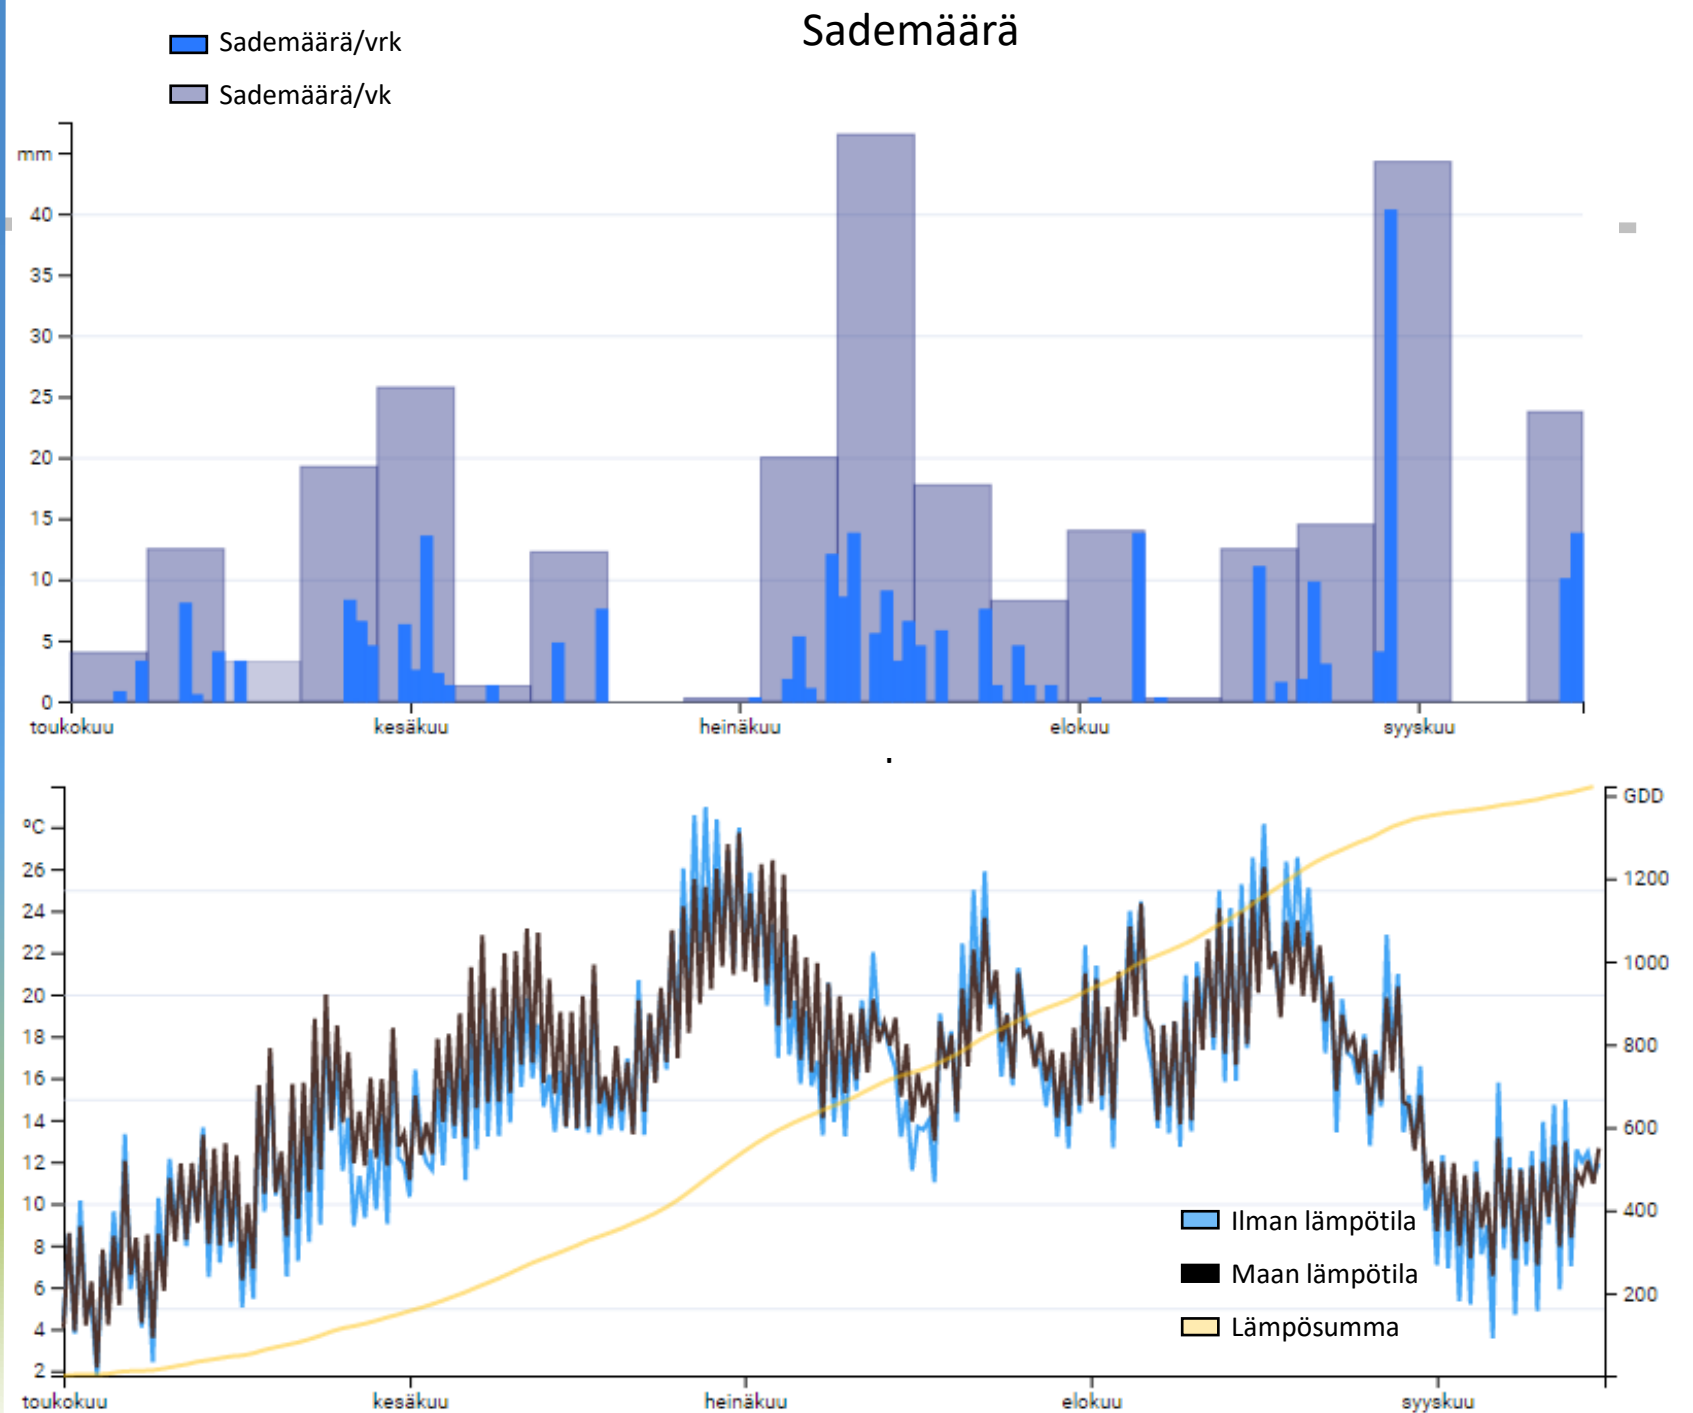

- Aikaisten kaurojen satokärki (kasvuaika 91,9 pv)
- Iso ja ohutkuorinen lajike
- Lujakortinen
- Soveltuu viljelyyn kaikille maalajeille

🌿 Kasvuohjelmaruuduilla tehdyt toimenpiteet:

- Kylvölannoitus: YaraMila NK2 432 kg/ha (esikasvi: härkäpapu)
- Kasvinsuojelu Kasvuohjelma:
  - Rikkatorjunta: Pixxaro EC 0,25 l/ha + Premium Classic SX 12 g
  - Lehtilannoitus: YaraVita Gramitrel B 2 l/ha
  - Korrensäätö: Moddus Evo 0,25 l
  - Lisälannoitus: YaraBela SS 74 kg/ha
  - Tautitorjunta: Propulse 0,35 l/ha + Folicur Xpert 0,35 l/ha

🌿 Kevytruuduilla vain rikkojen torjunta ja kylvölannoitus

**Hankkija**

**KASVU-**  
ohjelma

HLP	TJP	% ALLE 2MM
55,77	37,1	4,9

# SÄÄOLOSUHTEET 1.5.-15.9.2022, HALIKKO

- Kylvö 9.5.2022
- Maalaji: m HtMr
- pH: 6,8
- Kertynyt sademäärä yhteensä: 280 mm
- Lämpösumma yhteensä: 1421 °Cvrk

<b>KASVU-</b> ohjelma	HLP	TJP	% ALLE 2MM
NELLA	55,77	37,1	4,9
LUUKAS	54,81	37	5,5
TAIKA	56,33	37,1	4,4
AVENUE	55,48	43	2,4
PROXY	56,53	44,8	1,6