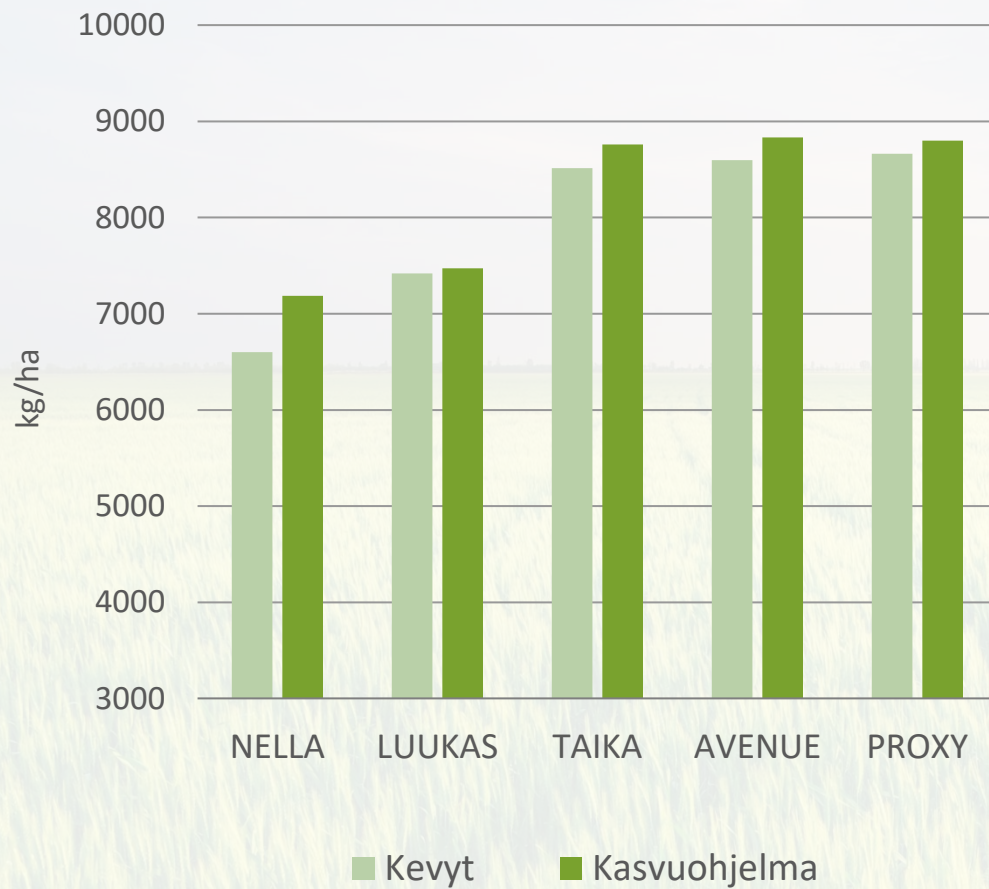

- Aikaisten kaurojen satokärki (kasvuaika 91,9 pv)
- Iso ja ohutkuorinen lajike
- Lujakortinen
- Soveltuu viljelyyn kaikille maalajeille

🌿 Kasvuohjelmaruuduilla tehdyt toimenpiteet:

- Kylvölannoitus: YaraMila NK2 432 kg/ha (esikasvi: härkäpapu)
- Kasvinsuojelu Kasvuohjelma:
  - Rikkatorjunta: Pixxaro EC 0,25 l/ha + Premium Classic SX 12 g
  - Lehtilannoitus: YaraVita Gramitrel B 2 l/ha
  - Korrensäätö: Moddus Evo 0,25 l
  - Lisälannoitus: YaraBela SS 74 kg/ha
  - Tautitorjunta: Propulse 0,35 l/ha + Folicur Xpert 0,35 l/ha

🌿 Kevytruuduilla vain rikkojen torjunta ja kylvölannoitus

**Hankkija**

**KASVU-**  
ohjelma

HLP	TJP	% ALLE 2MM
55,77	37,1	4,9

# SÄÄOLOSUHTEET 1.5.-15.9.2022, HALIKKO

- Kylvö 9.5.2022
- Maalaji: m HtMr
- pH: 6,8
- Kertynyt sademäärä yhteensä: 280 mm
- Lämpösumma yhteensä: 1421 °Cvrk

<b>KASVU-</b> ohjelma	HLP	TJP	% ALLE 2MM
NELLA	55,77	37,1	4,9
LUUKAS	54,81	37	5,5
TAIKA	56,33	37,1	4,4
AVENUE	55,48	43	2,4
PROXY	56,53	44,8	1,6