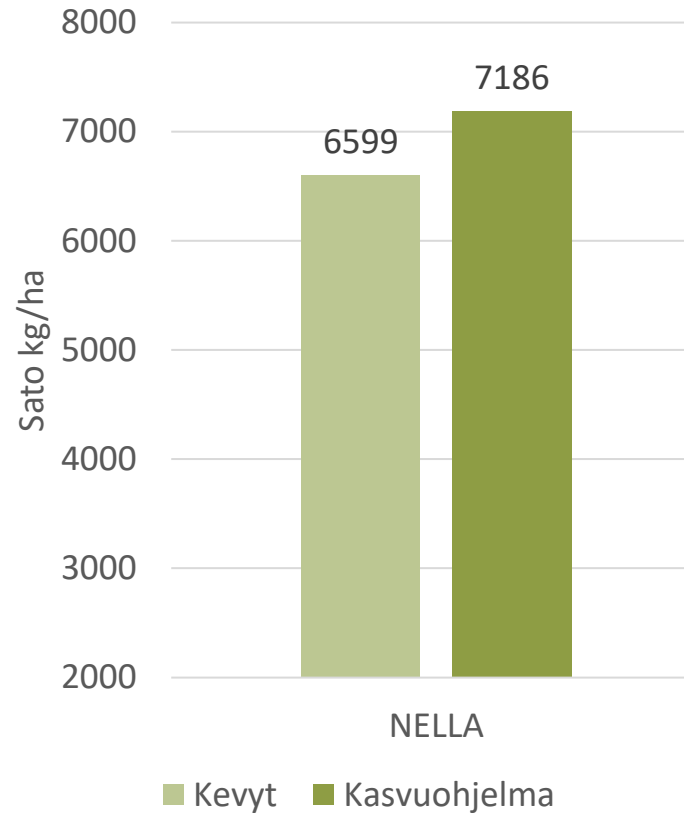

- Aikaisten kaurojen satokärki (kasvuaika 91,9 pv)
- Iso ja ohutkuorinen lajike
- Lujakortinen
- Soveltuu viljelyyn kaikille maalajeille

🌿 Kasvuohjelmaruuduilla tehdyt toimenpiteet:

- Kylvölannoitus: YaraMila NK2 432 kg/ha (esikasvi: härkäpapu)
- Kasvinsuojelu Kasvuohjelma:
  - Rikkatorjunta: Pixxaro EC 0,25 l/ha + Premium Classic SX 12 g
  - Lehtilannoitus: YaraVita Gramitrel B 2 l/ha
  - Korrensäätö: Moddus Evo 0,25 l
  - Lisälannoitus: YaraBela SS 74 kg/ha
  - Tautitorjunta: Propulse 0,35 l/ha + Folicur Xpert 0,35 l/ha

🌿 Kevytruuduilla vain rikkojen torjunta ja kylvölannoitus

**Hankkija**

**KASVU-**  
ohjelma

HLP	TJP	% ALLE 2MM
55,77	37,1	4,9