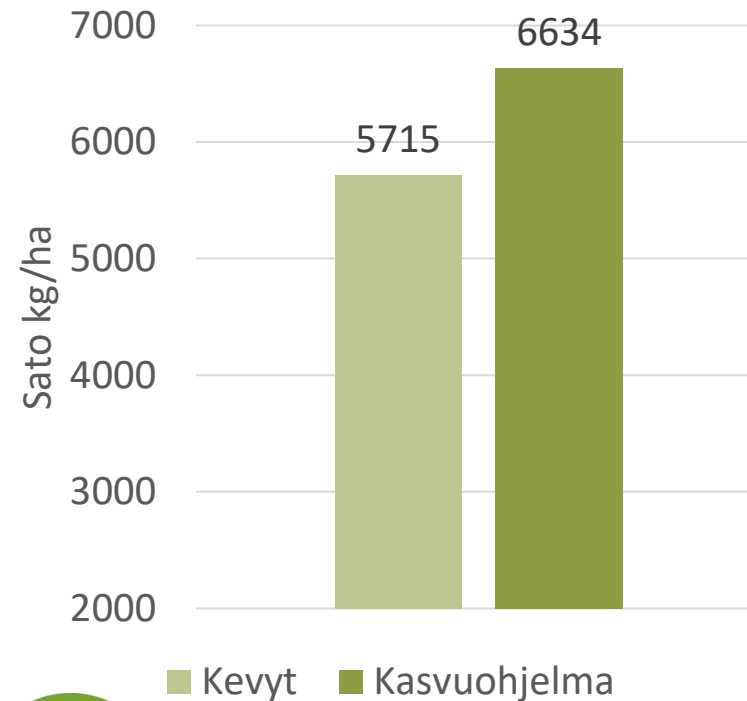

- Aikaisten kaurojen satokärki (kasvuaika 91,9 pv)
- Iso ja ohutkuorinen lajike
- Lujakortinen
- Soveltuu viljelyyn kaikille maalajeille

Kasvuohjelmaruuduilla tehdyt toimenpiteet:

- Kylvölannoitus: YaraMila Y3 478 kg/ha
- Kasvinsuojelu Kasvuohjelma:
 - Rikkatorjunta: Pixxaro EC 0,25 l/ha + Premium Classic SX 12 g + Contact kiinnite 0,1 l/ha
 - Lehtilannoitus: YaraVita Mantrac Pro 1,25 l/ha, Korrensäätö: Moddus M 0,3 l/ha (11.6)
 - Tautitorjunta:
 - Input 0,3l/ha (koeluvalla) + Amistar 0,3 l/ha (11.6)
 - Elatus Era 0,5 l/ha (26.6)

Kevytruuduilla kylvölannoitus ja rikkojen torjunta + YaraVita Mantrac Pro 1,25 l/ha

KASVU-ohjelma	HLP, kg	TJP, g	ALLE 2MM, %
	NELLA	54,1	37,2

- Kylvö 13.5.2022
- Maalaji: rm LjS
- pH: 6,7
- Kertynyt sademäärä
 - Toukokuu 39 mm
 - Kesäkuu 64 mm
 - Heinäkuu 125 mm
 - Elokuu 185 mm

	HLP, kg	TJP, g	ALLE 2MM, %
NELLA	54,1	37,2	2
LUUKAS	54,3	37,7	3,2
TAIKA	55,4	39	2,7
AVENUE	54,7	41,5	2,6
PROXY	55,2	43,3	2,4