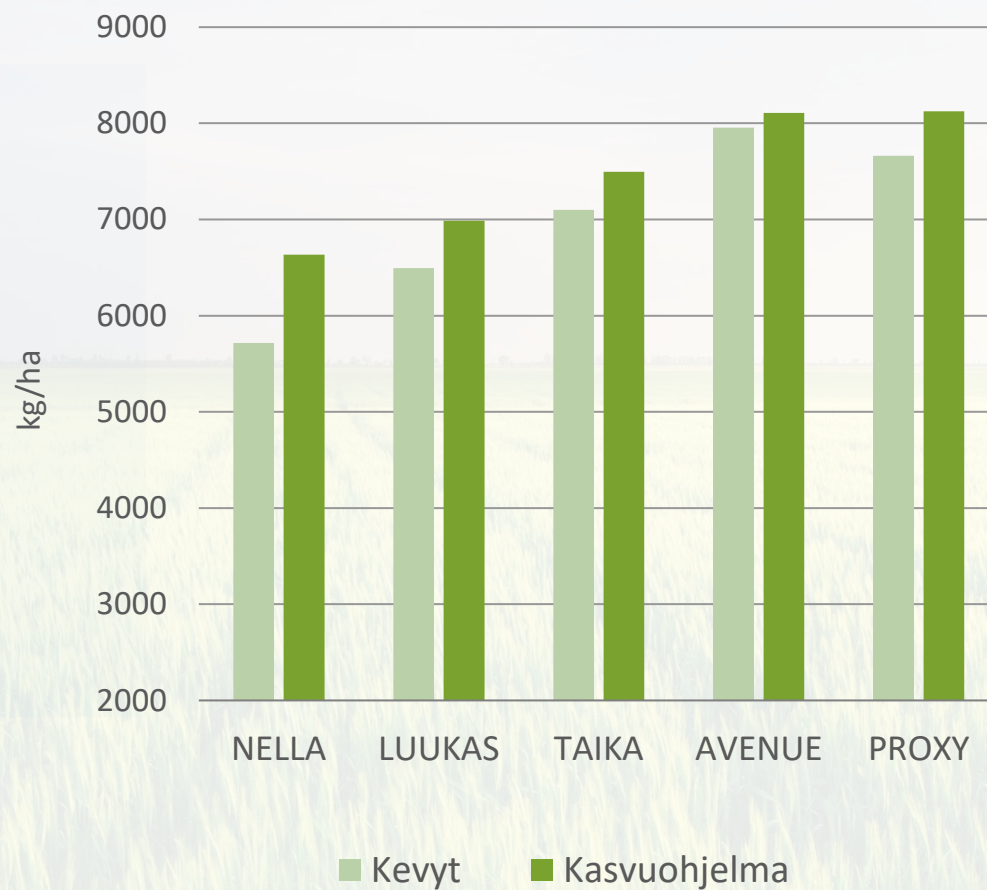

- Aikaisten kaurojen satokärki (kasvuaika 91,9 pv)
- Iso ja ohutkuorinen lajike
- Lujakortinen
- Soveltuu viljelyyn kaikille maalajeille

Kasvuohjelmaruuduilla tehdyt toimenpiteet:

- Kylvölannoitus: YaraMila Y3 478 kg/ha
- Kasvinsuojelu Kasvuohjelma:
 - Rikkatorjunta: Pixxaro EC 0,25 l/ha + Premium Classic SX 12 g + Contact kiinnite 0,1 l/ha
 - Lehtilannoitus: YaraVita Mantrac Pro 1,25 l/ha, Korrensäätö: Moddus M 0,3 l/ha (11.6)
 - Tautitorjunta:
 - Input 0,3l/ha (koeluvalla) + Amistar 0,3 l/ha (11.6)
 - Elatus Era 0,5 l/ha (26.6)

Kevytruuduilla kylvölannoitus ja rikkojen torjunta + YaraVita Mantrac Pro 1,25 l/ha

KASVU-ohjelma	HLP, kg	TJP, g	ALLE 2MM, %
	NELLA	54,1	37,2

- Kylvö 13.5.2022
- Maalaji: rm LjS
- pH: 6,7
- Kertynyt sademäärä
 - Toukokuu 39 mm
 - Kesäkuu 64 mm
 - Heinäkuu 125 mm
 - Elokuu 185 mm

	HLP, kg	TJP, g	ALLE 2MM, %
NELLA	54,1	37,2	2
LUUKAS	54,3	37,7	3,2
TAIKA	55,4	39	2,7
AVENUE	54,7	41,5	2,6
PROXY	55,2	43,3	2,4