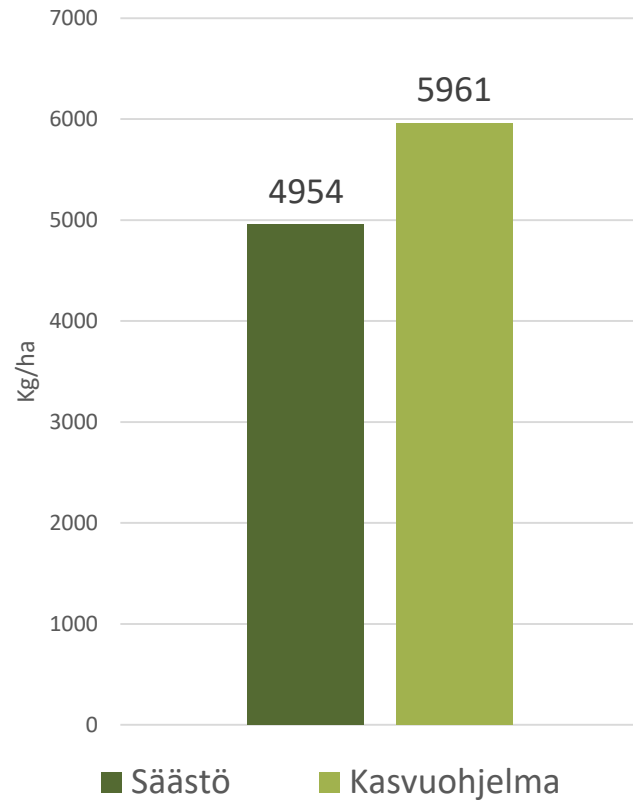

ELIMÄKI 2018 HAVAINTOKAISTAT NOUSU

| | Säästö | Kasvuohjelma |
|--|--------|--------------|
| HLP kg | 66,9 | 67,3 |
| Rv % | 11,7 | 11,9 |
| Tärkkelys | 62,1 | 61,7 |
| Kasvu-aika 91,4 pv (viralliset lajikekokeet) | | |